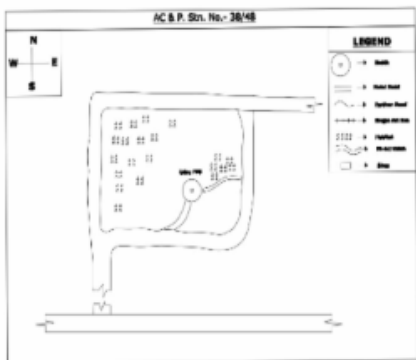

Nazri Naksha