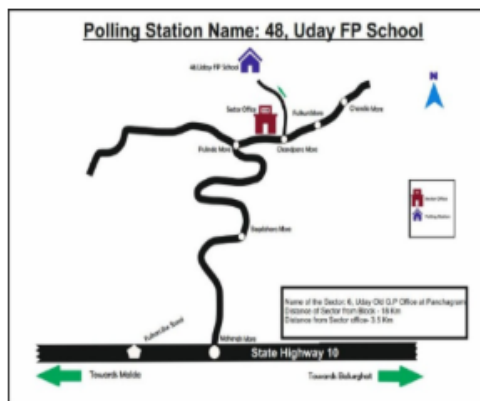

নির্বাচক নিবন্ধন আধিকারিকের স্বাক্ষর

Nazri Naksha

Google Map View

Polling Station Building Front View

Polling Station Front View

Cad View

Key MAP View

1 নাম : সহিদুর মিঞা পিতার নাম: খানমহম্মদ মিঞা বাড়ির নং : n0226 বয়স : 49 লিঙ্গ : পুরুষ	WB/06/037/156763	2 নাম : আনোয়ারা বিবি স্বামীর নাম: জামাল উদ্দিন মণ্ডল বাড়ির নং : n001 বয়স : 76 লিঙ্গ : মহিলা	BYB1516053	3 নাম : আমিনা বিবি স্বামীর নাম: জিহুর মিঞা বাড়ির নং : n0270 বয়স : 66 লিঙ্গ : মহিলা	WB/06/037/156157
4 নাম : রোসনা বিবি স্বামীর নাম: আহিদুর মিঞা বাড়ির নং : n0226 বয়স : 44 লিঙ্গ : মহিলা	BYB2066512	5 নাম : নূরজান বিবি স্বামীর নাম: গফুর মিঞা বাড়ির নং : n0213 বয়স : 34 লিঙ্গ : মহিলা	IUS1340637	6 নাম : মনজুরুল ইসলাম পিতার নাম: নজরুল ইসলাম বাড়ির নং : n0215 বয়স : 32 লিঙ্গ : পুরুষ	IUS1239219
7 নাম : মিঠনি বেগম স্বামীর নাম: সহিদুর মিঞা বাড়ির নং : n0213 বয়স : 46 লিঙ্গ : মহিলা	WB/06/037/156562	8 নাম : মনিরুল ইসলাম পিতার নাম: নুরুল ইসলাম বাড়ির নং : n0215 বয়স : 45 লিঙ্গ : পুরুষ	BYB1650639	9 নাম : রেজাউল ইসলাম পিতার নাম: মনিরুল ইসলাম বাড়ির নং : n0215 বয়স : 30 লিঙ্গ : পুরুষ	IUS1586437
10 নাম : মহাচনা বিবি স্বামীর নাম: আমছারআলী সরকার বাড়ির নং : n0299 বয়স : 69 লিঙ্গ : মহিলা	WB/06/037/156180	11 নাম : মেহেরজান বিবি স্বামীর নাম: নজরুল ইসলাম বাড়ির নং : n0215 বয়স : 57 লিঙ্গ : মহিলা	BYB1651561	12 নাম : সোনাবতী খাতুন (বিবি) স্বামীর নাম: ইয়াসীন আলী সরকার বাড়ির নং : n0310 বয়স : 41 লিঙ্গ : মহিলা	IUS0205724
13 নাম : নূরজাহান বিবি স্বামীর নাম: মনিরুল ইসলাম বাড়ির নং : n0215 বয়স : 43 লিঙ্গ : মহিলা	BYB1650654	14 নাম : রকিবুল ইসলাম পিতার নাম: মনিরুল ইসলাম বাড়ির নং : n0215 বয়স : 34 লিঙ্গ : পুরুষ	IUS1238906	15 নাম : রাজ্জাক আলী মিঞা পিতার নাম: খান মহম্মদ মিঞা বাড়ির নং : n0226 বয়স : 50 লিঙ্গ : পুরুষ	BYB1511195
16 নাম : নৈমুদ্দীন মিঞা পিতার নাম: খান মহম্মদ মিঞা বাড়ির নং : n0226 বয়স : 55 লিঙ্গ : পুরুষ	IUS1996693	17 নাম : তফছেরআলী মিঞা পিতার নাম: চানমহম্মদ মিঞা বাড়ির নং : n0201 বয়স : 61 লিঙ্গ : পুরুষ	WB/06/037/156741	18 নাম : মজিরদ্দিন মিঞা পিতার নাম: সহিদুর মিঞা বাড়ির নং : n0213 বয়স : 61 লিঙ্গ : পুরুষ	WB/06/037/156386
19 নাম : নজরুল ইসলাম পিতার নাম: নুরুল ইসলাম বাড়ির নং : n0215 বয়স : 64 লিঙ্গ : পুরুষ	BYB1651579	20 নাম : রবিউল ইসলাম পিতার নাম: মনিরুল ইসলাম বাড়ির নং : n0215 বয়স : 33 লিঙ্গ : মহিলা	IUS1238963	21 নাম : আফছার আলী পিতার নাম: তপসের আলী মিঞা বাড়ির নং : n0201 বয়স : 43 লিঙ্গ : পুরুষ	IUS0200824
22 নাম : রহিমা বিবি স্বামীর নাম: রকিবুল ইসলাম বাড়ির নং : এন0215 বয়স : 31 লিঙ্গ : মহিলা	IUS2256584	23 নাম : আজমিরা বিবি স্বামীর নাম: নূর মহম্মদ মিঞা বাড়ির নং : n0384 বয়স : 46 লিঙ্গ : মহিলা	IUS1586635	24 নাম : মাল্লান মিঞা পিতার নাম: সাহেবজান মিঞা বাড়ির নং : n0215 বয়স : 52 লিঙ্গ : পুরুষ	BYB1651553
25 নাম : মর্জিনা বেগম (বিবি) স্বামীর নাম: মাল্লান মিঞা বাড়ির নং : n0215 বয়স : 36 লিঙ্গ : মহিলা	IUS0995944	26 নাম : সফিকুল ইসলাম পিতার নাম: নুরুল ইসলাম বাড়ির নং : n0215 বয়স : 43 লিঙ্গ : পুরুষ	BYB1649854	27 নাম : বিবিজান বেগম স্বামীর নাম: চানমহম্মদ মিঞা বাড়ির নং : n0201 বয়স : 91 লিঙ্গ : মহিলা	WB/06/037/156744
28 নাম : কবিয়া শাহিন পিতার নাম: নজরুল ইসলাম বাড়ির নং : n0215 বয়স : 32 লিঙ্গ : মহিলা	RDT1356955	29 নাম : আজমিরা বিবি স্বামীর নাম: তফছের আলী বাড়ির নং : n0201 বয়স : 59 লিঙ্গ : মহিলা	IUS1995117	30 নাম : কামরুন নেহার (বিবি) স্বামীর নাম: জুলাফকার আলী বাড়ির নং : n0215 বয়স : 32 লিঙ্গ : মহিলা	IUS1227800