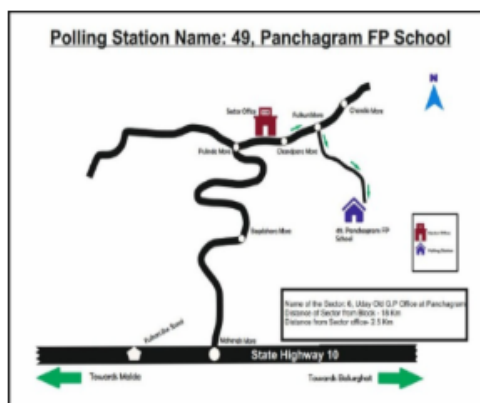

Key MAP View