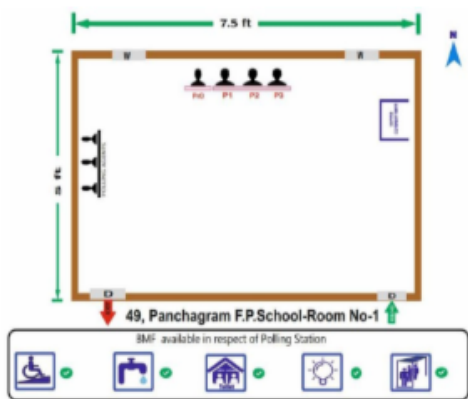

নির্বাচক নিবন্ধন আধিকারিকের স্বাক্ষর

Nazri Naksha

Google Map View

Polling Station Building Front View

Polling Station Front View

Cad View

Key MAP View

1 নাম : মিঠু পারভিন স্বামীর নাম: ইদ্রিস মিঞা বাড়ির নং : n0161 বয়স : 32 লিঙ্গ : মহিলা	IUS1167188 ফটো উপলব্ধ	2 নাম : হাসেনা বিবি স্বামীর নাম: সৈয়দ রমজান আলী সৈয়দ বাড়ির নং : n0343 বয়স : 61 লিঙ্গ : মহিলা	WB/06/037/153344 ফটো উপলব্ধ	3 নাম : মহম্মদ আলী মিঞা পিতার নাম: আলিম মিঞা বাড়ির নং : এন0010 বয়স : 30 লিঙ্গ : পুরুষ	IUS1711191 ফটো উপলব্ধ
4 নাম : অনবাস্তু উরাও পিতার নাম: শারিল উরাও বাড়ির নং : N00031 বয়স : 24 লিঙ্গ : পুরুষ	IUS2071140 ফটো উপলব্ধ	5 নাম : যোসেফ উরাও পিতার নাম: ক্ষেত্র উরাও বাড়ির নং : n0030 বয়স : 49 লিঙ্গ : পুরুষ	WB/06/037/153732 ফটো উপলব্ধ	6 নাম : লুকাশ উরাও পিতার নাম: ক্ষেত্র উরাও বাড়ির নং : n0030 বয়স : 40 লিঙ্গ : পুরুষ	IUS0947267 ফটো উপলব্ধ
7 নাম : শান্তি উরাও স্বামীর নাম: বিশ্বনাথ উরাও বাড়ির নং : n0014 বয়স : 61 লিঙ্গ : মহিলা	WB/06/037/153656 ফটো উপলব্ধ	8 নাম : বাপি উরাও পিতার নাম: বৃনিপফাস উরাও বাড়ির নং : এন0030 বয়স : 27 লিঙ্গ : পুরুষ	IUS2121432 ফটো উপলব্ধ	9 নাম : অঞ্জলী উরাও মায়ের নাম: ছেদনী উরাও বাড়ির নং : n0010 বয়স : 36 লিঙ্গ : মহিলা	IUS1077999 ফটো উপলব্ধ
10 নাম : ভারতী উরাও স্বামীর নাম: সঞ্জিত তিল্ল্যা বাড়ির নং : n0011 বয়স : 34 লিঙ্গ : মহিলা	IUS1340975 ফটো উপলব্ধ	11 নাম : বনিফাস উরাও পিতার নাম: ক্ষেত্র উরাও বাড়ির নং : n0030 বয়স : 53 লিঙ্গ : পুরুষ	WB/06/037/153730 ফটো উপলব্ধ	12 নাম : সেলেস্টিন উরাও স্বামীর নাম: ক্ষেত্র উরাও বাড়ির নং : n0030 বয়স : 71 লিঙ্গ : মহিলা	WB/06/037/153718 ফটো উপলব্ধ
13 নাম : বিশ্বনাথ উরাও পিতার নাম: শহরাই উরাও বাড়ির নং : n0014 বয়স : 64 লিঙ্গ : পুরুষ	WB/06/037/153417 ফটো উপলব্ধ	14 নাম : বাধনী উরাও স্বামীর নাম: বৃধু উরাও বাড়ির নং : n0011 বয়স : 77 লিঙ্গ : মহিলা	BYB2064111 ফটো উপলব্ধ	15 নাম : বিমল উরাও পিতার নাম: সাধু উরাও বাড়ির নং : n0010 বয়স : 44 লিঙ্গ : পুরুষ	BYB2064129 ফটো উপলব্ধ
16 নাম : রিনা উরাও স্বামীর নাম: লুকাশ উরাও বাড়ির নং : n0368 বয়স : 42 লিঙ্গ : মহিলা	IUS1667559 ফটো উপলব্ধ	17 নাম : সুমিত্রা উরাও পিতার নাম: বিশ্বনাথ উরাও বাড়ির নং : n0014 বয়স : 33 লিঙ্গ : মহিলা	IUS1239367 ফটো উপলব্ধ	18 নাম : অমল উরাও পিতার নাম: মৃত সাধু উরাও বাড়ির নং : n0010 বয়স : 32 লিঙ্গ : পুরুষ	IUS1239326 ফটো উপলব্ধ
19 নাম : রূপালী উরাও স্বামীর নাম: বিমল উরাও বাড়ির নং : n0011 বয়স : 37 লিঙ্গ : মহিলা	IUS1078005 ফটো উপলব্ধ	20 নাম : ললিতা উরাও স্বামীর নাম: শ্যামল উরাও বাড়ির নং : n044 বয়স : 31 লিঙ্গ : মহিলা	IUS1746544 ফটো উপলব্ধ	21 নাম : পড়া উরাও পিতার নাম: ভাটি উরাও বাড়ির নং : n0031 বয়স : 72 লিঙ্গ : পুরুষ	WB/06/037/153352 ফটো উপলব্ধ
22 নাম : দুলাল উরাও পিতার নাম: গলা উরাও বাড়ির নং : n0009 বয়স : 49 লিঙ্গ : পুরুষ	WB/06/037/153733 ফটো উপলব্ধ	23 নাম : রাফিলিউস উরাও পিতার নাম: পড়া উরাও বাড়ির নং : n0031 বয়স : 38 লিঙ্গ : পুরুষ	IUS0207084 ফটো উপলব্ধ	24 নাম : মারকুস উরাও পিতার নাম: পড়া উরাও বাড়ির নং : n0031 বয়স : 33 লিঙ্গ : পুরুষ	IUS1239342 ফটো উপলব্ধ
25 নাম : দানয়েল উরাও পিতার নাম: ক্ষেত্র উরাও বাড়ির নং : n0030 বয়স : 39 লিঙ্গ : পুরুষ	IUS1161447 ফটো উপলব্ধ	26 নাম : লক্ষী লাকড়া (উরাও) স্বামীর নাম: রাফিলিউস উরাও বাড়ির নং : n0031 বয়স : 32 লিঙ্গ : মহিলা	IUS1340983 ফটো উপলব্ধ	27 নাম : কম্পনা রায় পিতার নাম: যদু রায় বাড়ির নং : এন0031 বয়স : 41 লিঙ্গ : মহিলা	LPZ2472900 ফটো উপলব্ধ
28 নাম : শ্যামল উরাও পিতার নাম: সাধু উরাও বাড়ির নং : n0044 বয়স : 39 লিঙ্গ : পুরুষ	BYB2289288 ফটো উপলব্ধ	29 নাম : সুজিতা উরাও স্বামীর নাম: দুলাল উরাও বাড়ির নং : n0009 বয়স : 34 লিঙ্গ : মহিলা	IUS1077981 ফটো উপলব্ধ	30 নাম : পঞ্চা উরাও পিতার নাম: গলা উরাও বাড়ির নং : n0009 বয়স : 62 লিঙ্গ : পুরুষ	WB/06/037/153738 ফটো উপলব্ধ