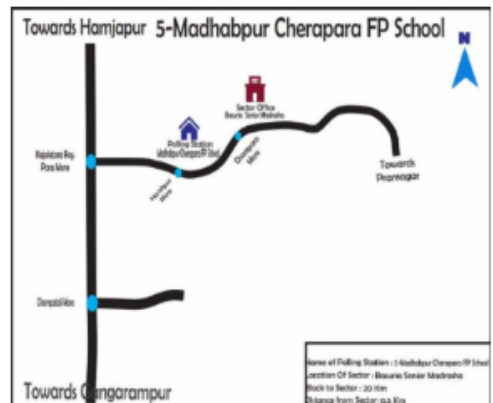

Key MAP View