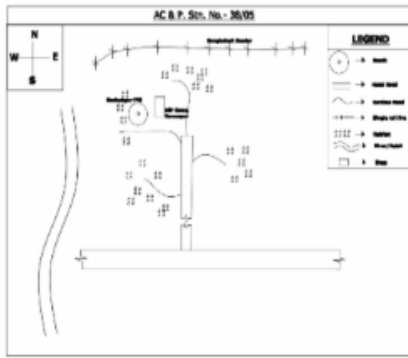

Nazri Naksha