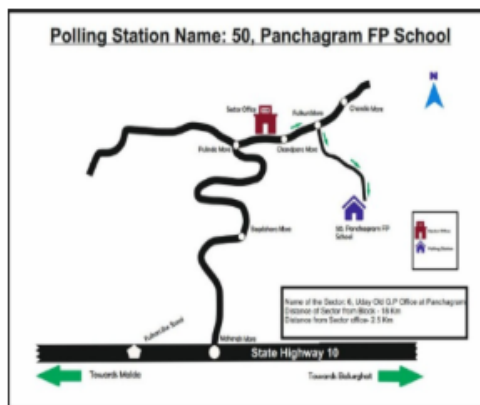

নির্বাচক নিবন্ধন আধিকারিকের স্বাক্ষর

Nazri Naksha

Google Map View

Polling Station Building Front View

Polling Station Front View

Cad View

Key MAP View

1 নাম : ভিদালী বারলা স্বামীর নাম: সঞ্জিত বারলা বাড়ির নং : এন0144 বয়স : 32 লিঙ্গ : মহিলা	IUS1341205 ফটো উপলব্ধ	2 নাম : মিনতি উরাও একা স্বামীর নাম: শৈলেন ব্রহ্মা বাড়ির নং : এন0144 বয়স : 37 লিঙ্গ : মহিলা	IUS1341213 ফটো উপলব্ধ	3 নাম : সবিতা উরুও স্বামীর নাম: দিলীপ এককা বাড়ির নং : এন0002 বয়স : 28 লিঙ্গ : মহিলা	YTU1606250 ফটো উপলব্ধ
4 নাম : বৃধি এককা স্বামীর নাম: সিটু এককা বাড়ির নং : n0021 বয়স : 71 লিঙ্গ : মহিলা	IUS2278075 ফটো উপলব্ধ	5 নাম : মিলন এককা পিতার নাম: বৈদ্যনাথ এককা বাড়ির নং : n0002 বয়স : 28 লিঙ্গ : পুরুষ	IUS1587039 ফটো উপলব্ধ	6 নাম : দিলীপ এককা মায়ের নাম: সাধু এককা বাড়ির নং : n0002 বয়স : 31 লিঙ্গ : পুরুষ	IUS1587047 ফটো উপলব্ধ
7 নাম : রবি এককা পিতার নাম: ধুমা এককা বাড়ির নং : n0016 বয়স : 61 লিঙ্গ : পুরুষ	WB/06/037/153341 ফটো উপলব্ধ	8 নাম : তুলসী এককা পিতার নাম: ভাটি এককা বাড়ির নং : n0019 বয়স : 71 লিঙ্গ : পুরুষ	WB/06/037/153408 ফটো উপলব্ধ	9 নাম : গাঙ্গি এককা স্বামীর নাম: রবি এককা বাড়ির নং : n0002 বয়স : 53 লিঙ্গ : মহিলা	WB/06/037/153438 ফটো উপলব্ধ
10 নাম : পরবালী বারলা পিতার নাম: মোনা বারলা বাড়ির নং : n0002 বয়স : 31 লিঙ্গ : মহিলা	IUS1587013 ফটো উপলব্ধ	11 নাম : বৃদু এককা পিতার নাম: মাতলা এককা বাড়ির নং : n0002 বয়স : 66 লিঙ্গ : পুরুষ	WB/06/037/153826 ফটো উপলব্ধ	12 নাম : দীনেশ এককা পিতার নাম: মাতলা এককা বাড়ির নং : n0002 বয়স : 53 লিঙ্গ : পুরুষ	BYB1511104 ফটো উপলব্ধ
13 নাম : শান্তি এককা স্বামীর নাম: সমা এককা বাড়ির নং : n0015 বয়স : 66 লিঙ্গ : মহিলা	WB/06/037/153545 ফটো উপলব্ধ	14 নাম : জালী এককা স্বামীর নাম: দীনেশ এককা বাড়ির নং : n0002 বয়স : 51 লিঙ্গ : মহিলা	WB/06/037/153440 ফটো উপলব্ধ	15 নাম : রবি এককা পিতার নাম: মাতলা এককা বাড়ির নং : n0002 বয়স : 57 লিঙ্গ : পুরুষ	WB/06/037/153687 ফটো উপলব্ধ
16 নাম : নিরো তিল্লা স্বামীর নাম: শুকরা তিগ্যা বাড়ির নং : n0019 বয়স : 39 লিঙ্গ : মহিলা	BYB2289536 ফটো উপলব্ধ	17 নাম : হিরামনি এককা স্বামীর নাম: মাতলা এককা বাড়ির নং : n0002 বয়স : 76 লিঙ্গ : মহিলা	WB/06/037/153163 ফটো উপলব্ধ	18 নাম : সুকুর এককা পিতার নাম: ধুমা এককা বাড়ির নং : n0016 বয়স : 56 লিঙ্গ : পুরুষ	WB/06/037/153433 ফটো উপলব্ধ
19 নাম : টুলটুলী এককা স্বামীর নাম: সুকুর এককা বাড়ির নং : n0016 বয়স : 51 লিঙ্গ : মহিলা	WB/06/037/153434 ফটো উপলব্ধ	20 নাম : রোজিনা বিবি স্বামীর নাম: রসিদুর ইসলাম বাড়ির নং : n0002 বয়স : 34 লিঙ্গ : মহিলা	IUS1429117 ফটো উপলব্ধ	21 নাম : স্বপন এককা পিতার নাম: বৃধ এককা বাড়ির নং : n0002 বয়স : 34 লিঙ্গ : পুরুষ	IUS1341387 ফটো উপলব্ধ
22 নাম : সুমিত্রা তিরকী(একা) স্বামীর নাম: স্বপন এককা বাড়ির নং : n0002 বয়স : 30 লিঙ্গ : মহিলা	IUS1429125 ফটো উপলব্ধ	23 নাম : রাবিতা এককা তিরকি স্বামীর নাম: দিনা তিরকি বাড়ির নং : এন0118 বয়স : 29 লিঙ্গ : মহিলা	IUS2309029 ফটো উপলব্ধ	24 নাম : বৃদিয়া এককা স্বামীর নাম: তুলসী এককা বাড়ির নং : n0019 বয়স : 66 লিঙ্গ : মহিলা	WB/06/037/153415 ফটো উপলব্ধ
25 নাম : মিনতী এককা স্বামীর নাম: বৈদ্যনাথ এককা বাড়ির নং : n0022 বয়স : 61 লিঙ্গ : মহিলা	BYB1510130 ফটো উপলব্ধ	26 নাম : চুকা এককা পিতার নাম: নেতো এককা বাড়ির নং : n0028 বয়স : 56 লিঙ্গ : পুরুষ	WB/06/037/153509 ফটো উপলব্ধ	27 নাম : কার্তিক বারলা পিতার নাম: বুচা বারলা বাড়ির নং : n0028 বয়স : 56 লিঙ্গ : পুরুষ	WB/06/037/153624 ফটো উপলব্ধ
28 নাম : কিনি এককা স্বামীর নাম: চুকা এককা বাড়ির নং : n0028 বয়স : 51 লিঙ্গ : মহিলা	WB/06/037/153508 ফটো উপলব্ধ	29 নাম : আদরী এককা পিতার নাম: চুকা এককা বাড়ির নং : এন0028 বয়স : 21 লিঙ্গ : মহিলা	IUS2331916 ফটো উপলব্ধ	30 নাম : মঙ্গল এককা পিতার নাম: সমা এককা বাড়ির নং : n0009 বয়স : 53 লিঙ্গ : পুরুষ	IUS2191427 ফটো উপলব্ধ