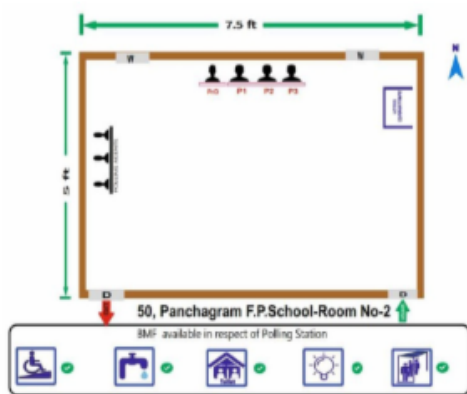

নির্বাচক নিবন্ধন আধিকারিকের স্বাক্ষর

Nazri Naksha

Google Map View

Polling Station Building Front View

Polling Station Front View

Cad View

Key MAP View

1 নাম : ভিদালী বারলা স্বামীর নাম: সঞ্জিত বারলা বাড়ির নং : এন0144 বয়স : 32 লিঙ্গ : মহিলা	IUS1341205 ফটো উপলব্ধ	2 নাম : মিনতি উরাও একা স্বামীর নাম: শৈলেন ব্রহ্মা বাড়ির নং : এন0144 বয়স : 37 লিঙ্গ : মহিলা	IUS1341213 ফটো উপলব্ধ	3 নাম : সবিতা উরুও স্বামীর নাম: দিলীপ এককা বাড়ির নং : এন0002 বয়স : 28 লিঙ্গ : মহিলা	YTU1606250 ফটো উপলব্ধ
4 নাম : বৃধি এককা স্বামীর নাম: সিটু এককা বাড়ির নং : n0021 বয়স : 71 লিঙ্গ : মহিলা	IUS2278075 ফটো উপলব্ধ	5 নাম : মিলন এককা পিতার নাম: বৈদ্যনাথ এককা বাড়ির নং : n0002 বয়স : 28 লিঙ্গ : পুরুষ	IUS1587039 ফটো উপলব্ধ	6 নাম : দিলীপ এককা মায়ের নাম: সাধু এককা বাড়ির নং : n0002 বয়স : 31 লিঙ্গ : পুরুষ	IUS1587047 ফটো উপলব্ধ
7 নাম : রবি এককা পিতার নাম: ধুমা এককা বাড়ির নং : n0016 বয়স : 61 লিঙ্গ : পুরুষ	WB/06/037/153341 ফটো উপলব্ধ	8 নাম : তুলসী এককা পিতার নাম: ভাটি এককা বাড়ির নং : n0019 বয়স : 71 লিঙ্গ : পুরুষ	WB/06/037/153408 ফটো উপলব্ধ	9 নাম : গাঙ্গি এককা স্বামীর নাম: রবি এককা বাড়ির নং : n0002 বয়স : 53 লিঙ্গ : মহিলা	WB/06/037/153438 ফটো উপলব্ধ
10 নাম : পরবালী বারলা পিতার নাম: মোনা বারলা বাড়ির নং : n0002 বয়স : 31 লিঙ্গ : মহিলা	IUS1587013 ফটো উপলব্ধ	11 নাম : বৃদু এককা পিতার নাম: মাতলা এককা বাড়ির নং : n0002 বয়স : 66 লিঙ্গ : পুরুষ	WB/06/037/153826 ফটো উপলব্ধ	12 নাম : দীনেশ এককা পিতার নাম: মাতলা এককা বাড়ির নং : n0002 বয়স : 53 লিঙ্গ : পুরুষ	BYB1511104 ফটো উপলব্ধ
13 নাম : শান্তি এককা স্বামীর নাম: সমা এককা বাড়ির নং : n0015 বয়স : 66 লিঙ্গ : মহিলা	WB/06/037/153545 ফটো উপলব্ধ	14 নাম : জালী এককা স্বামীর নাম: দীনেশ এককা বাড়ির নং : n0002 বয়স : 51 লিঙ্গ : মহিলা	WB/06/037/153440 ফটো উপলব্ধ	15 নাম : রবি এককা পিতার নাম: মাতলা এককা বাড়ির নং : n0002 বয়স : 57 লিঙ্গ : পুরুষ	WB/06/037/153687 ফটো উপলব্ধ
16 নাম : নিরো তিল্লা স্বামীর নাম: শুকরা তিগ্যা বাড়ির নং : n0019 বয়স : 39 লিঙ্গ : মহিলা	BYB2289536 ফটো উপলব্ধ	17 নাম : হিরামনি এককা স্বামীর নাম: মাতলা এককা বাড়ির নং : n0002 বয়স : 76 লিঙ্গ : মহিলা	WB/06/037/153163 ফটো উপলব্ধ	18 নাম : সুকুর এককা পিতার নাম: ধুমা এককা বাড়ির নং : n0016 বয়স : 56 লিঙ্গ : পুরুষ	WB/06/037/153433 ফটো উপলব্ধ
19 নাম : টুলটুলী এককা স্বামীর নাম: সুকুর এককা বাড়ির নং : n0016 বয়স : 51 লিঙ্গ : মহিলা	WB/06/037/153434 ফটো উপলব্ধ	20 নাম : রোজিনা বিবি স্বামীর নাম: রসিদুর ইসলাম বাড়ির নং : n0002 বয়স : 34 লিঙ্গ : মহিলা	IUS1429117 ফটো উপলব্ধ	21 নাম : স্বপন এককা পিতার নাম: বৃধ এককা বাড়ির নং : n0002 বয়স : 34 লিঙ্গ : পুরুষ	IUS1341387 ফটো উপলব্ধ
22 নাম : সুমিত্রা তিরকী(একা) স্বামীর নাম: স্বপন এককা বাড়ির নং : n0002 বয়স : 30 লিঙ্গ : মহিলা	IUS1429125 ফটো উপলব্ধ	23 নাম : রাবিতা এককা তিরকি স্বামীর নাম: দিনা তিরকি বাড়ির নং : এন0118 বয়স : 29 লিঙ্গ : মহিলা	IUS2309029 ফটো উপলব্ধ	24 নাম : বৃদিয়া এককা স্বামীর নাম: তুলসী এককা বাড়ির নং : n0019 বয়স : 66 লিঙ্গ : মহিলা	WB/06/037/153415 ফটো উপলব্ধ
25 নাম : মিনতী এককা স্বামীর নাম: বৈদ্যনাথ এককা বাড়ির নং : n0022 বয়স : 61 লিঙ্গ : মহিলা	BYB1510130 ফটো উপলব্ধ	26 নাম : চুকা এককা পিতার নাম: নেতো এককা বাড়ির নং : n0028 বয়স : 56 লিঙ্গ : পুরুষ	WB/06/037/153509 ফটো উপলব্ধ	27 নাম : কার্তিক বারলা পিতার নাম: বুচা বারলা বাড়ির নং : n0028 বয়স : 56 লিঙ্গ : পুরুষ	WB/06/037/153624 ফটো উপলব্ধ
28 নাম : কিনি এককা স্বামীর নাম: চুকা এককা বাড়ির নং : n0028 বয়স : 51 লিঙ্গ : মহিলা	WB/06/037/153508 ফটো উপলব্ধ	29 নাম : আদরী এককা পিতার নাম: চুকা এককা বাড়ির নং : এন0028 বয়স : 21 লিঙ্গ : মহিলা	IUS2331916 ফটো উপলব্ধ	30 নাম : মঙ্গল এককা পিতার নাম: সমা এককা বাড়ির নং : n0009 বয়স : 53 লিঙ্গ : পুরুষ	IUS2191427 ফটো উপলব্ধ