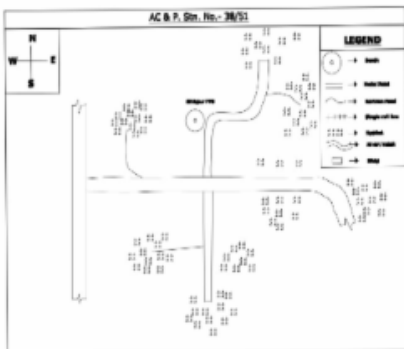

নির্বাচক নিবন্ধন আধিকারিকের স্বাক্ষর

Nazri Naksha

Google Map View

Polling Station Building Front View

Polling Station Front View

Cad View

Key MAP View

1 নাম : আনিসুর হাফিজ পিতার নাম : হাফিজ মিয়া বাড়ির নং : n0082 বয়স : পুরুষ	BYB1649359 ফটো উপলব্ধ	2 নাম : মজিদুর রহমান মায়ের নাম : কাছিম বিবি বাড়ির নং : n0115 বয়স : পুরুষ	IUS2073377 ফটো উপলব্ধ	3 নাম : আসমা বিবি স্বামীর নাম : মোতাহার মন্ডল বাড়ির নং : n0084 বয়স : 26 লিঙ্গ : মহিলা	IUS2073559 ফটো উপলব্ধ
4 নাম : মোতাহার মন্ডল পিতার নাম : সইমুদ্দিন মন্ডল বাড়ির নং : n0084 বয়স : 42 লিঙ্গ : পুরুষ	BYB2069607 ফটো উপলব্ধ	5 নাম : আজাহার মন্ডল পিতার নাম : সইমুদ্দিন মন্ডল বাড়ির নং : n0084 বয়স : 36 লিঙ্গ : পুরুষ	IUS0996942 ফটো উপলব্ধ	6 নাম : ফিরোজা বিবি স্বামীর নাম : রমজান আলি সরকার বাড়ির নং : n0071 বয়স : 61 লিঙ্গ : মহিলা	IUS2083913 ফটো উপলব্ধ
7 নাম : সারিফুল ইসলাম পিতার নাম : মজিরুদ্দিন মন্ডল বাড়ির নং : n0139 বয়স : 39 লিঙ্গ : পুরুষ	BYB2290336 ফটো উপলব্ধ	8 নাম : নেকজান বিবি স্বামীর নাম : সইমুদ্দিন মন্ডল বাড়ির নং : n0084 বয়স : 76 লিঙ্গ : মহিলা	WB/06/037/165033 ফটো উপলব্ধ	S 9 নাম : রেশমা খাতুন পিতার নাম : রাজ্জাক আলী মন্ডল বাড়ির নং : এন0089 বয়স : 23 লিঙ্গ : মহিলা	IUS2178374 ফটো উপলব্ধ
10 নাম : মাফসুদ মন্ডল পিতার নাম : মজিরুদ্দিন মন্ডল বাড়ির নং : n0139 বয়স : 33 লিঙ্গ : পুরুষ	IUS1078260 ফটো উপলব্ধ	11 নাম : জরিনা বেগম স্বামীর নাম : বাসির মিয়া বাড়ির নং : এন0089 বয়স : 26 লিঙ্গ : মহিলা	WB/06/037/165202 ফটো উপলব্ধ	12 নাম : ইসমাইল মিয়া মায়ের নাম : ইসা বিবি বাড়ির নং : এন0120 বয়স : 26 লিঙ্গ : পুরুষ	IUS2120749 ফটো উপলব্ধ
13 নাম : হাফিজ বেগম স্বামীর নাম : খমিরউদ্দিন মিয়া বাড়ির নং : n0132 বয়স : 50 লিঙ্গ : মহিলা	IUS2211464 ফটো উপলব্ধ	14 নাম : মোঃ রেজাউল করিম সরকার পিতার নাম : মোঃ রমজান আলী সরকার বাড়ির নং : n0071 বয়স : 39 লিঙ্গ : পুরুষ	BYB2290500 ফটো উপলব্ধ	15 নাম : জালেক মিয়া পিতার নাম : খমিরউদ্দিন মিয়া বাড়ির নং : n0132 বয়স : 51 লিঙ্গ : পুরুষ	WB/06/037/165424 ফটো উপলব্ধ
16 নাম : সাবিনা বিবি স্বামীর নাম : আনিসুর মিয়া বাড়ির নং : n0132 বয়স : 49 লিঙ্গ : মহিলা	BYB2290344 ফটো উপলব্ধ	17 নাম : রাজ্জাকআলী মন্ডল পিতার নাম : হায়দারআলী মন্ডল বাড়ির নং : n0089 বয়স : 55 লিঙ্গ : পুরুষ	WB/06/037/165067 ফটো উপলব্ধ	18 নাম : নুসেহার বেগম পিতার নাম : মজিরুদ্দিন মন্ডল বাড়ির নং : n0140 বয়স : 61 লিঙ্গ : মহিলা	WB/06/037/165132 ফটো উপলব্ধ
19 নাম : আকতারুন্নাহা স্বামীর নাম : আসাদুল সরকার বাড়ির নং : এন0052 বয়স : 38 লিঙ্গ : মহিলা	UNZ1723386 ফটো উপলব্ধ	20 নাম : খালেক মিয়া পিতার নাম : খমির মিয়া বাড়ির নং : n0132 বয়স : 53 লিঙ্গ : পুরুষ	BYB1511898 ফটো উপলব্ধ	21 নাম : রিনা বিবি স্বামীর নাম : জালেক মিয়া বাড়ির নং : n0132 বয়স : 43 লিঙ্গ : মহিলা	BYB1649565 ফটো উপলব্ধ
# 22 নাম : রেজিনা প্রভীন স্বামীর নাম : রাজিকুল মন্ডল বাড়ির নং : নং 102 বয়স : 24 লিঙ্গ : মহিলা	IUS2074078 ফটো উপলব্ধ	23 নাম : অঞ্জনা বিবি স্বামীর নাম : খালেক মিয়া বাড়ির নং : n0132 বয়স : 38 লিঙ্গ : মহিলা	IUS0214569 ফটো উপলব্ধ	24 নাম : ওয়াসিম সরকার পিতার নাম : মাজিদুর সরকার বাড়ির নং : এন0063 বয়স : 22 লিঙ্গ : পুরুষ	IUS2178424 ফটো উপলব্ধ
25 নাম : অহেদা বেগম স্বামীর নাম : ভালমহাম্মদ মন্ডল বাড়ির নং : n0102 বয়স : 66 লিঙ্গ : মহিলা	WB/06/037/165134 ফটো উপলব্ধ	26 নাম : হামির মন্ডল পিতার নাম : ভালোমহাম্মদ মন্ডল বাড়ির নং : n0102 বয়স : 48 লিঙ্গ : পুরুষ	BYB2069722 ফটো উপলব্ধ	27 নাম : মমতাজ বিবি স্বামীর নাম : বাসির মন্ডল বাড়ির নং : n0171 বয়স : 51 লিঙ্গ : মহিলা	WB/06/037/165255 ফটো উপলব্ধ
28 নাম : রাজ্জ মিয়া পিতার নাম : লুৎফর মোস্তা বাড়ির নং : n0250 বয়স : 36 লিঙ্গ : পুরুষ	IUS1162072 ফটো উপলব্ধ	29 নাম : মেরীনা বিবি স্বামীর নাম : মাহান মিয়া বাড়ির নং : n0132 বয়স : 38 লিঙ্গ : মহিলা	BYB2290385 ফটো উপলব্ধ	30 নাম : সাজেদা বিবি স্বামীর নাম : মালেক মিয়া বাড়ির নং : n0134 বয়স : 51 লিঙ্গ : মহিলা	WB/06/037/165387 ফটো উপলব্ধ