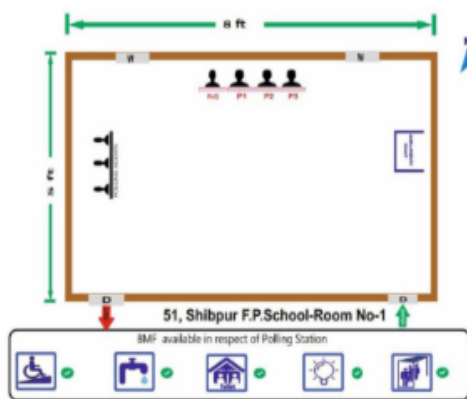

নির্বাচক নিবন্ধন আধিকারিকের স্বাক্ষর

Nazri Naksha

Google Map View

Polling Station Building Front View

Polling Station Front View

Cad View

Key MAP View

1 নাম : আনিসুর হাফিজ পিতার নাম : হাফিজ মিয়া বাড়ির নং : n0082 বয়স : পুরুষ	BYB1649359 ফটো উপলব্ধ	2 নাম : মজিদুর রহমান মায়ের নাম : কাছিম বিবি বাড়ির নং : n0115 বয়স : পুরুষ	IUS2073377 ফটো উপলব্ধ	3 নাম : আসমা বিবি স্বামীর নাম : মোতাহার মন্ডল বাড়ির নং : n0084 বয়স : 26 লিঙ্গ : মহিলা	IUS2073559 ফটো উপলব্ধ
4 নাম : মোতাহার মন্ডল পিতার নাম : সইমুদ্দিন মন্ডল বাড়ির নং : n0084 বয়স : 42 লিঙ্গ : পুরুষ	BYB2069607 ফটো উপলব্ধ	5 নাম : আজাহার মন্ডল পিতার নাম : সইমুদ্দিন মন্ডল বাড়ির নং : n0084 বয়স : 36 লিঙ্গ : পুরুষ	IUS0996942 ফটো উপলব্ধ	6 নাম : ফিরোজা বিবি স্বামীর নাম : রমজান আলি সরকার বাড়ির নং : n0071 বয়স : 61 লিঙ্গ : মহিলা	IUS2083913 ফটো উপলব্ধ
7 নাম : সারিফুল ইসলাম পিতার নাম : মজিরুদ্দিন মন্ডল বাড়ির নং : n0139 বয়স : 39 লিঙ্গ : পুরুষ	BYB2290336 ফটো উপলব্ধ	8 নাম : নেকজান বিবি স্বামীর নাম : সইমুদ্দিন মন্ডল বাড়ির নং : n0084 বয়স : 76 লিঙ্গ : মহিলা	WB/06/037/165033 ফটো উপলব্ধ	S 9 নাম : রেশমা খাতুন পিতার নাম : রাজ্জাক আলী মন্ডল বাড়ির নং : এন0089 বয়স : 23 লিঙ্গ : মহিলা	IUS2178374 ফটো উপলব্ধ
10 নাম : মাফসুদ মন্ডল পিতার নাম : মজিরুদ্দিন মন্ডল বাড়ির নং : n0139 বয়স : 33 লিঙ্গ : পুরুষ	IUS1078260 ফটো উপলব্ধ	11 নাম : জরিনা বেগম স্বামীর নাম : বাসির মিয়া বাড়ির নং : এন0089 বয়স : 26 লিঙ্গ : মহিলা	WB/06/037/165202 ফটো উপলব্ধ	12 নাম : ইসমাইল মিয়া মায়ের নাম : ইসা বিবি বাড়ির নং : এন0120 বয়স : 26 লিঙ্গ : পুরুষ	IUS2120749 ফটো উপলব্ধ
13 নাম : হাফিজ বেগম স্বামীর নাম : খমিরউদ্দিন মিয়া বাড়ির নং : n0132 বয়স : 50 লিঙ্গ : মহিলা	IUS2211464 ফটো উপলব্ধ	14 নাম : মোঃ রেজাউল করিম সরকার পিতার নাম : মোঃ রমজান আলী সরকার বাড়ির নং : n0071 বয়স : 39 লিঙ্গ : পুরুষ	BYB2290500 ফটো উপলব্ধ	15 নাম : জালেক মিয়া পিতার নাম : খমিরউদ্দিন মিয়া বাড়ির নং : n0132 বয়স : 51 লিঙ্গ : পুরুষ	WB/06/037/165424 ফটো উপলব্ধ
16 নাম : সাবিনা বিবি স্বামীর নাম : আনিসুর মিয়া বাড়ির নং : n0132 বয়স : 49 লিঙ্গ : মহিলা	BYB2290344 ফটো উপলব্ধ	17 নাম : রাজ্জাকআলী মন্ডল পিতার নাম : হায়দারআলী মন্ডল বাড়ির নং : n0089 বয়স : 55 লিঙ্গ : পুরুষ	WB/06/037/165067 ফটো উপলব্ধ	18 নাম : নুসেহার বেগম পিতার নাম : মজিরুদ্দিন মন্ডল বাড়ির নং : n0140 বয়স : 61 লিঙ্গ : মহিলা	WB/06/037/165132 ফটো উপলব্ধ
19 নাম : আকতারুন্নাহা স্বামীর নাম : আসাদুল সরকার বাড়ির নং : এন0052 বয়স : 38 লিঙ্গ : মহিলা	UNZ1723386 ফটো উপলব্ধ	20 নাম : খালেক মিয়া পিতার নাম : খমির মিয়া বাড়ির নং : n0132 বয়স : 53 লিঙ্গ : পুরুষ	BYB1511898 ফটো উপলব্ধ	21 নাম : রিনা বিবি স্বামীর নাম : জালেক মিয়া বাড়ির নং : n0132 বয়স : 43 লিঙ্গ : মহিলা	BYB1649565 ফটো উপলব্ধ
# 22 নাম : রেজিনা প্রভীন স্বামীর নাম : রাজিকুল মন্ডল বাড়ির নং : নং 102 বয়স : 24 লিঙ্গ : মহিলা	IUS2074078 ফটো উপলব্ধ	23 নাম : অঞ্জনা বিবি স্বামীর নাম : খালেক মিয়া বাড়ির নং : n0132 বয়স : 38 লিঙ্গ : মহিলা	IUS0214569 ফটো উপলব্ধ	24 নাম : ওয়াসিম সরকার পিতার নাম : মাজিদুর সরকার বাড়ির নং : এন0063 বয়স : 22 লিঙ্গ : পুরুষ	IUS2178424 ফটো উপলব্ধ
25 নাম : অহেদা বেগম স্বামীর নাম : ভালমহাম্মদ মন্ডল বাড়ির নং : n0102 বয়স : 66 লিঙ্গ : মহিলা	WB/06/037/165134 ফটো উপলব্ধ	26 নাম : হামির মন্ডল পিতার নাম : ভালোমহাম্মদ মন্ডল বাড়ির নং : n0102 বয়স : 48 লিঙ্গ : পুরুষ	BYB2069722 ফটো উপলব্ধ	27 নাম : মমতাজ বিবি স্বামীর নাম : বাসির মন্ডল বাড়ির নং : n0171 বয়স : 51 লিঙ্গ : মহিলা	WB/06/037/165255 ফটো উপলব্ধ
28 নাম : রাজ্জ মিয়া পিতার নাম : লুৎফর মোস্তা বাড়ির নং : n0250 বয়স : 36 লিঙ্গ : পুরুষ	IUS1162072 ফটো উপলব্ধ	29 নাম : মেরীনা বিবি স্বামীর নাম : মাহান মিয়া বাড়ির নং : n0132 বয়স : 38 লিঙ্গ : মহিলা	BYB2290385 ফটো উপলব্ধ	30 নাম : সাজেদা বিবি স্বামীর নাম : মালেক মিয়া বাড়ির নং : n0134 বয়স : 51 লিঙ্গ : মহিলা	WB/06/037/165387 ফটো উপলব্ধ