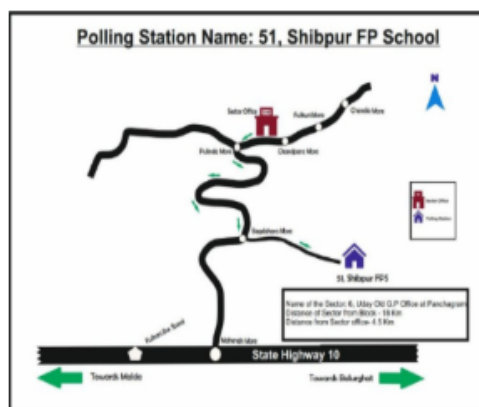

নির্বাচক নিবন্ধন আধিকারিকের স্বাক্ষর

Nazri Naksha

Google Map View

Polling Station Building Front View

Polling Station Front View

Cad View

Key MAP View

1 নাম : আনিসুর হাফিজ পিতার নাম : হাফিজ মিয়া বাড়ির নং : n0082 বয়স : পুরুষ	BYB1649359 ফটো উপলব্ধ	2 নাম : মজিদুর রহমান মায়ের নাম : কাছিম বিবি বাড়ির নং : n0115 বয়স : পুরুষ	IUS2073377 ফটো উপলব্ধ	3 নাম : আসমা বিবি স্বামীর নাম : মোতাহার মন্ডল বাড়ির নং : n0084 বয়স : 26 লিঙ্গ : মহিলা	IUS2073559 ফটো উপলব্ধ
4 নাম : মোতাহার মন্ডল পিতার নাম : সইমুদ্দিন মন্ডল বাড়ির নং : n0084 বয়স : 42 লিঙ্গ : পুরুষ	BYB2069607 ফটো উপলব্ধ	5 নাম : আজাহার মন্ডল পিতার নাম : সইমুদ্দিন মন্ডল বাড়ির নং : n0084 বয়স : 36 লিঙ্গ : পুরুষ	IUS0996942 ফটো উপলব্ধ	6 নাম : ফিরোজা বিবি স্বামীর নাম : রমজান আলি সরকার বাড়ির নং : n0071 বয়স : 61 লিঙ্গ : মহিলা	IUS2083913 ফটো উপলব্ধ
7 নাম : সারিফুল ইসলাম পিতার নাম : মজিরুদ্দিন মন্ডল বাড়ির নং : n0139 বয়স : 39 লিঙ্গ : পুরুষ	BYB2290336 ফটো উপলব্ধ	8 নাম : নেকজান বিবি স্বামীর নাম : সইমুদ্দিন মন্ডল বাড়ির নং : n0084 বয়স : 76 লিঙ্গ : মহিলা	WB/06/037/165033 ফটো উপলব্ধ	S 9 নাম : রেশমা খাতুন পিতার নাম : রাজ্জাক আলী মন্ডল বাড়ির নং : এন0089 বয়স : 23 লিঙ্গ : মহিলা	IUS2178374 ফটো উপলব্ধ
10 নাম : মাফসুদ মন্ডল পিতার নাম : মজিরুদ্দিন মন্ডল বাড়ির নং : n0139 বয়স : 33 লিঙ্গ : পুরুষ	IUS1078260 ফটো উপলব্ধ	11 নাম : জরিনা বেগম স্বামীর নাম : বাসির মিয়া বাড়ির নং : এন0089 বয়স : 26 লিঙ্গ : মহিলা	WB/06/037/165202 ফটো উপলব্ধ	12 নাম : ইসমাইল মিয়া মায়ের নাম : ইসা বিবি বাড়ির নং : এন0120 বয়স : 26 লিঙ্গ : পুরুষ	IUS2120749 ফটো উপলব্ধ
13 নাম : হাফিজ বেগম স্বামীর নাম : খমিরউদ্দিন মিয়া বাড়ির নং : n0132 বয়স : 50 লিঙ্গ : মহিলা	IUS2211464 ফটো উপলব্ধ	14 নাম : মোঃ রেজাউল করিম সরকার পিতার নাম : মোঃ রমজান আলী সরকার বাড়ির নং : n0071 বয়স : 39 লিঙ্গ : পুরুষ	BYB2290500 ফটো উপলব্ধ	15 নাম : জালেক মিয়া পিতার নাম : খমিরউদ্দিন মিয়া বাড়ির নং : n0132 বয়স : 51 লিঙ্গ : পুরুষ	WB/06/037/165424 ফটো উপলব্ধ
16 নাম : সাবিনা বিবি স্বামীর নাম : আনিসুর মিয়া বাড়ির নং : n0132 বয়স : 49 লিঙ্গ : মহিলা	BYB2290344 ফটো উপলব্ধ	17 নাম : রাজ্জাকআলী মন্ডল পিতার নাম : হায়দারআলী মন্ডল বাড়ির নং : n0089 বয়স : 55 লিঙ্গ : পুরুষ	WB/06/037/165067 ফটো উপলব্ধ	18 নাম : নুসেহার বেগম পিতার নাম : মজিরুদ্দিন মন্ডল বাড়ির নং : n0140 বয়স : 61 লিঙ্গ : মহিলা	WB/06/037/165132 ফটো উপলব্ধ
19 নাম : আকতারুন্নাহা স্বামীর নাম : আসাদুল সরকার বাড়ির নং : এন0052 বয়স : 38 লিঙ্গ : মহিলা	UNZ1723386 ফটো উপলব্ধ	20 নাম : খালেক মিয়া পিতার নাম : খমির মিয়া বাড়ির নং : n0132 বয়স : 53 লিঙ্গ : পুরুষ	BYB1511898 ফটো উপলব্ধ	21 নাম : রিনা বিবি স্বামীর নাম : জালেক মিয়া বাড়ির নং : n0132 বয়স : 43 লিঙ্গ : মহিলা	BYB1649565 ফটো উপলব্ধ
# 22 নাম : রেজিনা প্রভীন স্বামীর নাম : রাজিকুল মন্ডল বাড়ির নং : নং 102 বয়স : 24 লিঙ্গ : মহিলা	IUS2074078 ফটো উপলব্ধ	23 নাম : অঞ্জনা বিবি স্বামীর নাম : খালেক মিয়া বাড়ির নং : n0132 বয়স : 38 লিঙ্গ : মহিলা	IUS0214569 ফটো উপলব্ধ	24 নাম : ওয়াসিম সরকার পিতার নাম : মাজিদুর সরকার বাড়ির নং : এন0063 বয়স : 22 লিঙ্গ : পুরুষ	IUS2178424 ফটো উপলব্ধ
25 নাম : অহেদা বেগম স্বামীর নাম : ভালমহাম্মদ মন্ডল বাড়ির নং : n0102 বয়স : 66 লিঙ্গ : মহিলা	WB/06/037/165134 ফটো উপলব্ধ	26 নাম : হামির মন্ডল পিতার নাম : ভালোমহাম্মদ মন্ডল বাড়ির নং : n0102 বয়স : 48 লিঙ্গ : পুরুষ	BYB2069722 ফটো উপলব্ধ	27 নাম : মমতাজ বিবি স্বামীর নাম : বাসির মন্ডল বাড়ির নং : n0171 বয়স : 51 লিঙ্গ : মহিলা	WB/06/037/165255 ফটো উপলব্ধ
28 নাম : রাজ্জ মিয়া পিতার নাম : লুৎফর মোস্তা বাড়ির নং : n0250 বয়স : 36 লিঙ্গ : পুরুষ	IUS1162072 ফটো উপলব্ধ	29 নাম : মেরীনা বিবি স্বামীর নাম : মাহান মিয়া বাড়ির নং : n0132 বয়স : 38 লিঙ্গ : মহিলা	BYB2290385 ফটো উপলব্ধ	30 নাম : সাজেদা বিবি স্বামীর নাম : মালেক মিয়া বাড়ির নং : n0134 বয়স : 51 লিঙ্গ : মহিলা	WB/06/037/165387 ফটো উপলব্ধ