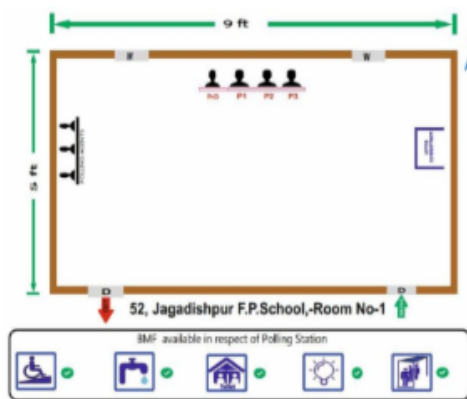

নির্বাচক নিবন্ধন আধিকারিকের স্বাক্ষর

Nazri Naksha

Google Map View

Polling Station Building Front View

Polling Station Front View

Cad View

Key MAP View

1 নাম : আজমিরা খাতুন স্বামীর নাম : গোলাম রাব্বানী বাড়ির নং : এন0195 বয়স : 23 লিঙ্গ : মহিলা	IUS2211258 ফটো উপলব্ধ	2 নাম : আলাতাব মিঞা পিতার নাম : গাফুর উদ্দিন মন্ডল বাড়ির নং : n0004 বয়স : 37 লিঙ্গ : পুরুষ	IUS0997122 ফটো উপলব্ধ	3 নাম : গোলেদুর বিবি স্বামীর নাম : রফিকুল ইসলাম মিঞা বাড়ির নং : n0179 বয়স : 52 লিঙ্গ : মহিলা	WB/06/037/159421 ফটো উপলব্ধ
4 নাম : রবিউল মিঞা পিতার নাম : খালিক উদ্দিন মিঞা বাড়ির নং : n0179 বয়স : 39 লিঙ্গ : পুরুষ	IUS1078757 ফটো উপলব্ধ	5 নাম : তফিন উদ্দিন মিঞা পিতার নাম : মছ মোল্লা বাড়ির নং : n0015 বয়স : 49 লিঙ্গ : পুরুষ	BYB2067817 ফটো উপলব্ধ	6 নাম : ময়জান বিবি স্বামীর নাম : তছিরুদ্দিন সরকার বাড়ির নং : n0035 বয়স : 71 লিঙ্গ : মহিলা	IUS1995596 ফটো উপলব্ধ
7 নাম : রফিকুল ইসলাম মিঞা পিতার নাম : খালেক মিঞা বাড়ির নং : n0179 বয়স : 56 লিঙ্গ : পুরুষ	WB/06/037/159557 ফটো উপলব্ধ	8 নাম : আমেনা বিবি স্বামীর নাম : খালিক উদ্দিন মিঞা বাড়ির নং : n0179 বয়স : 66 লিঙ্গ : মহিলা	IUS1991157 ফটো উপলব্ধ	9 নাম : আনোয়ারা বিবি স্বামীর নাম : আমিজ উদ্দিন মিঞা বাড়ির নং : n0163 বয়স : 61 লিঙ্গ : মহিলা	IUS1995786 ফটো উপলব্ধ
10 নাম : খালিক উদ্দিন মিঞা পিতার নাম : খালেক মিঞা বাড়ির নং : n0179 বয়স : 71 লিঙ্গ : পুরুষ	IUS1991140 ফটো উপলব্ধ	11 নাম : কামাল হোসেন পিতার নাম : গিয়াসুদ্দিন মিঞা বাড়ির নং : n0092 বয়স : 33 লিঙ্গ : পুরুষ	IUS1241082 ফটো উপলব্ধ	12 নাম : মিননীয়ারা বিবি স্বামীর নাম : আব্দুল নূর মিঞা বাড়ির নং : n0195 বয়স : 56 লিঙ্গ : মহিলা	IUS1991165 ফটো উপলব্ধ
13 নাম : তাজমিনারা বিবি স্বামীর নাম : ইদ্রিশ আলী মিঞা বাড়ির নং : এন0176 বয়স : 27 লিঙ্গ : মহিলা	IUS1809391 ফটো উপলব্ধ	14 নাম : আমেনা বিবি স্বামীর নাম : কিনু মিঞা বাড়ির নং : n0023 বয়স : 58 লিঙ্গ : মহিলা	WB/06/037/159022 ফটো উপলব্ধ	15 নাম : আক্বাহ আলী পিতার নাম : আবছার আলী বাড়ির নং : n0176 বয়স : 33 লিঙ্গ : পুরুষ	IUS1342468 ফটো উপলব্ধ
16 নাম : ইদ্রিশ আলী মিঞা পিতার নাম : আইনুল উদ্দিন মিঞা বাড়ির নং : n0176 বয়স : 45 লিঙ্গ : পুরুষ	BYB2067841 ফটো উপলব্ধ	17 নাম : এরসাদ সরকার পিতার নাম : হাতিউর রহমান বাড়ির নং : n0180 বয়স : 29 লিঙ্গ : পুরুষ	IUS1342443 ফটো উপলব্ধ	18 নাম : মারুফা খাতুন স্বামীর নাম : মসরেকুল আলম বাড়ির নং : n0180 বয়স : 29 লিঙ্গ : মহিলা	IUS1587583 ফটো উপলব্ধ
19 নাম : মসরেকুল আলম পিতার নাম : ফয়জুর রহমান বাড়ির নং : n0180 বয়স : 33 লিঙ্গ : পুরুষ	IUS1342427 ফটো উপলব্ধ	20 নাম : দিলক্বরা খাতুন (বিবি) স্বামীর নাম : মকলেছুর রহমান বাড়ির নং : n0175 বয়স : 29 লিঙ্গ : মহিলা	IUS1587757 ফটো উপলব্ধ	21 নাম : জাসমিনা বিবি স্বামীর নাম : মোয়াজ্জেম হোসেন বাড়ির নং : n0193 বয়স : 31 লিঙ্গ : মহিলা	IUS1162536 ফটো উপলব্ধ
22 নাম : মেনকা বেওয়া স্বামীর নাম : গফুর উদ্দিন মিঞা বাড়ির নং : n0004 বয়স : 63 লিঙ্গ : মহিলা	WB/06/037/159168 ফটো উপলব্ধ	23 নাম : মোস্তাউর হোসেন পিতার নাম : খালিক উদ্দিন মিঞা বাড়ির নং : n0179 বয়স : 29 লিঙ্গ : পুরুষ	IUS1429430 ফটো উপলব্ধ	24 নাম : জাহেদা বিবি স্বামীর নাম : ফরজুর রহমান বাড়ির নং : n0180 বয়স : 59 লিঙ্গ : মহিলা	WB/06/037/159477 ফটো উপলব্ধ
25 নাম : সাইদুল মিঞা পিতার নাম : আব্দুল মালেক বাড়ির নং : n0180 বয়স : 59 লিঙ্গ : পুরুষ	WB/06/037/159464 ফটো উপলব্ধ	26 নাম : আফরুজা বিবি স্বামীর নাম : মোসারব হোসেন বাড়ির নং : n0191 বয়স : 56 লিঙ্গ : মহিলা	IUS1991850 ফটো উপলব্ধ	27 নাম : মহাবুর আলম পিতার নাম : ফয়জুর রহমান বাড়ির নং : এন0180 বয়স : 33 লিঙ্গ : পুরুষ	IUS2211225 ফটো উপলব্ধ
28 নাম : শাইস্তা পারবীন স্বামীর নাম : আখতার হোসেন বাড়ির নং : 52 বয়স : 28 লিঙ্গ : মহিলা	IUS1934066 ফটো উপলব্ধ	29 নাম : মুনছুরা বেওয়া স্বামীর নাম : খালেক মিঞা বাড়ির নং : n0179 বয়স : 86 লিঙ্গ : মহিলা	WB/06/037/159476 ফটো উপলব্ধ	30 নাম : নছির উদ্দিন মিঞা পিতার নাম : খালিক উদ্দিন মিঞা বাড়ির নং : n0179 বয়স : 32 লিঙ্গ : পুরুষ	IUS1162841 ফটো উপলব্ধ