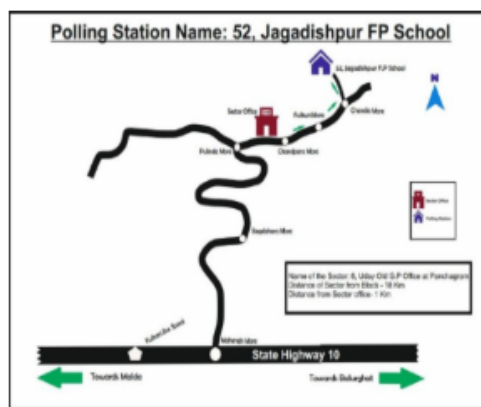

নির্বাচক নিবন্ধন আধিকারিকের স্বাক্ষর

Nazri Naksha

Google Map View

Polling Station Building Front View

Polling Station Front View

Cad View

Key MAP View

1 নাম : আজমিরা খাতুন স্বামীর নাম : গোলাম রাব্বানী বাড়ির নং : এন0195 বয়স : 23 লিঙ্গ : মহিলা	IUS2211258 ফটো উপলব্ধ	2 নাম : আলাতাব মিঞা পিতার নাম : গাফুর উদ্দিন মন্ডল বাড়ির নং : n0004 বয়স : 37 লিঙ্গ : পুরুষ	IUS0997122 ফটো উপলব্ধ	3 নাম : গোলেদুর বিবি স্বামীর নাম : রফিকুল ইসলাম মিঞা বাড়ির নং : n0179 বয়স : 52 লিঙ্গ : মহিলা	WB/06/037/159421 ফটো উপলব্ধ
4 নাম : রবিউল মিঞা পিতার নাম : খালিক উদ্দিন মিঞা বাড়ির নং : n0179 বয়স : 39 লিঙ্গ : পুরুষ	IUS1078757 ফটো উপলব্ধ	5 নাম : তফিন উদ্দিন মিঞা পিতার নাম : মছ মোল্লা বাড়ির নং : n0015 বয়স : 49 লিঙ্গ : পুরুষ	BYB2067817 ফটো উপলব্ধ	6 নাম : ময়জান বিবি স্বামীর নাম : তছিরুদ্দিন সরকার বাড়ির নং : n0035 বয়স : 71 লিঙ্গ : মহিলা	IUS1995596 ফটো উপলব্ধ
7 নাম : রফিকুল ইসলাম মিঞা পিতার নাম : খালেক মিঞা বাড়ির নং : n0179 বয়স : 56 লিঙ্গ : পুরুষ	WB/06/037/159557 ফটো উপলব্ধ	8 নাম : আমেনা বিবি স্বামীর নাম : খালিক উদ্দিন মিঞা বাড়ির নং : n0179 বয়স : 66 লিঙ্গ : মহিলা	IUS1991157 ফটো উপলব্ধ	9 নাম : আনোয়ারা বিবি স্বামীর নাম : আমিজ উদ্দিন মিঞা বাড়ির নং : n0163 বয়স : 61 লিঙ্গ : মহিলা	IUS1995786 ফটো উপলব্ধ
10 নাম : খালিক উদ্দিন মিঞা পিতার নাম : খালেক মিঞা বাড়ির নং : n0179 বয়স : 71 লিঙ্গ : পুরুষ	IUS1991140 ফটো উপলব্ধ	11 নাম : কামাল হোসেন পিতার নাম : গিয়াসুদ্দিন মিঞা বাড়ির নং : n0092 বয়স : 33 লিঙ্গ : পুরুষ	IUS1241082 ফটো উপলব্ধ	12 নাম : মিননীয়ারা বিবি স্বামীর নাম : আব্দুল নূর মিঞা বাড়ির নং : n0195 বয়স : 56 লিঙ্গ : মহিলা	IUS1991165 ফটো উপলব্ধ
13 নাম : তাজমিনারা বিবি স্বামীর নাম : ইদ্রিশ আলী মিঞা বাড়ির নং : এন0176 বয়স : 27 লিঙ্গ : মহিলা	IUS1809391 ফটো উপলব্ধ	14 নাম : আমেনা বিবি স্বামীর নাম : কিনু মিঞা বাড়ির নং : n0023 বয়স : 58 লিঙ্গ : মহিলা	WB/06/037/159022 ফটো উপলব্ধ	15 নাম : আক্বাহ আলী পিতার নাম : আবছার আলী বাড়ির নং : n0176 বয়স : 33 লিঙ্গ : পুরুষ	IUS1342468 ফটো উপলব্ধ
16 নাম : ইদ্রিশ আলী মিঞা পিতার নাম : আইনুল উদ্দিন মিঞা বাড়ির নং : n0176 বয়স : 45 লিঙ্গ : পুরুষ	BYB2067841 ফটো উপলব্ধ	17 নাম : এরসাদ সরকার পিতার নাম : হাতিউর রহমান বাড়ির নং : n0180 বয়স : 29 লিঙ্গ : পুরুষ	IUS1342443 ফটো উপলব্ধ	18 নাম : মারুফা খাতুন স্বামীর নাম : মসরেকুল আলম বাড়ির নং : n0180 বয়স : 29 লিঙ্গ : মহিলা	IUS1587583 ফটো উপলব্ধ
19 নাম : মসরেকুল আলম পিতার নাম : ফয়জুর রহমান বাড়ির নং : n0180 বয়স : 33 লিঙ্গ : পুরুষ	IUS1342427 ফটো উপলব্ধ	20 নাম : দিলক্বরা খাতুন (বিবি) স্বামীর নাম : মকলেছুর রহমান বাড়ির নং : n0175 বয়স : 29 লিঙ্গ : মহিলা	IUS1587757 ফটো উপলব্ধ	21 নাম : জাসমিনা বিবি স্বামীর নাম : মোয়াজ্জেম হোসেন বাড়ির নং : n0193 বয়স : 31 লিঙ্গ : মহিলা	IUS1162536 ফটো উপলব্ধ
22 নাম : মেনকা বেওয়া স্বামীর নাম : গফুর উদ্দিন মিঞা বাড়ির নং : n0004 বয়স : 63 লিঙ্গ : মহিলা	WB/06/037/159168 ফটো উপলব্ধ	23 নাম : মোস্তাউর হোসেন পিতার নাম : খালিক উদ্দিন মিঞা বাড়ির নং : n0179 বয়স : 29 লিঙ্গ : পুরুষ	IUS1429430 ফটো উপলব্ধ	24 নাম : জাহেদা বিবি স্বামীর নাম : ফরজুর রহমান বাড়ির নং : n0180 বয়স : 59 লিঙ্গ : মহিলা	WB/06/037/159477 ফটো উপলব্ধ
25 নাম : সাইদুল মিঞা পিতার নাম : আব্দুল মালেক বাড়ির নং : n0180 বয়স : 59 লিঙ্গ : পুরুষ	WB/06/037/159464 ফটো উপলব্ধ	26 নাম : আফরুজা বিবি স্বামীর নাম : মোসারব হোসেন বাড়ির নং : n0191 বয়স : 56 লিঙ্গ : মহিলা	IUS1991850 ফটো উপলব্ধ	27 নাম : মহাবুর আলম পিতার নাম : ফয়জুর রহমান বাড়ির নং : এন0180 বয়স : 33 লিঙ্গ : পুরুষ	IUS2211225 ফটো উপলব্ধ
28 নাম : শাইস্তা পারবীন স্বামীর নাম : আখতার হোসেন বাড়ির নং : 52 বয়স : 28 লিঙ্গ : মহিলা	IUS1934066 ফটো উপলব্ধ	29 নাম : মুনছুরা বেওয়া স্বামীর নাম : খালেক মিঞা বাড়ির নং : n0179 বয়স : 86 লিঙ্গ : মহিলা	WB/06/037/159476 ফটো উপলব্ধ	30 নাম : নছির উদ্দিন মিঞা পিতার নাম : খালিক উদ্দিন মিঞা বাড়ির নং : n0179 বয়স : 32 লিঙ্গ : পুরুষ	IUS1162841 ফটো উপলব্ধ