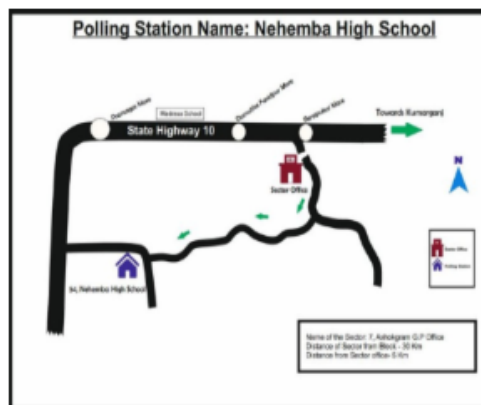

নির্বাচক নিবন্ধন আধিকারিকের স্বাক্ষর

Nazri Naksha

Google Map View

Polling Station Building Front View

Polling Station Front View

Cad View

Key MAP View

1 নাম : নওয়াজ সরিফ পিতার নাম: ইয়াকুব আলী বাড়ির নং : n0073 বয়স : 35 লিঙ্গ : পুরুষ	IUS1164235 ফটো উপলব্ধ	2 নাম : নাজমিন খাতুন স্বামীর নাম: নূর ইসলাম বাড়ির নং : এন0193 বয়স : 26 লিঙ্গ : মহিলা	IUS2255867 ফটো উপলব্ধ	3 নাম : মিল্লারা খাতুন পিতার নাম: মাইনউদ্দিন মিঞা বাড়ির নং : এন0130 বয়স : 24 লিঙ্গ : মহিলা	IUS2179307 ফটো উপলব্ধ
4 নাম : মালেকা বিবি স্বামীর নাম: আজিমুদ্দিন মিঞা বাড়ির নং : n0186 বয়স : 76 লিঙ্গ : মহিলা	IUS1984343 ফটো উপলব্ধ	5 নাম : রেজাউল হক পিতার নাম: ছাত্তার আলী মিঞা বাড়ির নং : n0210 বয়স : 31 লিঙ্গ : পুরুষ	IUS1429950 ফটো উপলব্ধ	6 নাম : মতিজা বিবি স্বামীর নাম: জুলু রহমান বাড়ির নং : n0193 বয়স : 57 লিঙ্গ : মহিলা	IUS2079911 ফটো উপলব্ধ
7 নাম : ছামেদা বিবি স্বামীর নাম: হামিদুর রহমান বাড়ির নং : n0158 বয়স : 43 লিঙ্গ : মহিলা	BYB2079747 ফটো উপলব্ধ	8 নাম : জাকির হোসেন পিতার নাম: নাজিবুর রহমান বাড়ির নং : n0155 বয়স : 29 লিঙ্গ : পুরুষ	BYB2292852 ফটো উপলব্ধ	9 নাম : রুহিনা খাতুন স্বামীর নাম: ওয়াহিদ উজ্জামান বাড়ির নং : n0085 বয়স : 29 লিঙ্গ : মহিলা	IUS1738574 ফটো উপলব্ধ
10 নাম : ইয়াসিন মিঞা পিতার নাম: তছলিম মিঞা বাড়ির নং : এন0039 বয়স : 23 লিঙ্গ : পুরুষ	IUS2242246 ফটো উপলব্ধ	11 নাম : জিরা বিবি স্বামীর নাম: নফি উদ্দিন মিঞা বাড়ির নং : n0210 বয়স : 77 লিঙ্গ : মহিলা	IUS2381879 ফটো উপলব্ধ	12 নাম : মুক্তারুল হোসেন পিতার নাম: মফিজউদ্দিন মিঞা বাড়ির নং : n0210 বয়স : 32 লিঙ্গ : পুরুষ	IUS1429943 ফটো উপলব্ধ
13 নাম : আবুল কাশিম মিঞা মায়ের নাম: পমিজন বেওয়া বাড়ির নং : n0007 বয়স : 44 লিঙ্গ : পুরুষ	BYB1560408 ফটো উপলব্ধ	14 নাম : আবুল কালাম আজাদ পিতার নাম: নাজিবুর রহমান বাড়ির নং : n0115 বয়স : 36 লিঙ্গ : পুরুষ	IUS0997866 ফটো উপলব্ধ	15 নাম : আফহার আলী পিতার নাম: মনিরুদ্দিন মিঞা বাড়ির নং : n0170 বয়স : 55 লিঙ্গ : পুরুষ	WB/06/037/195561 ফটো উপলব্ধ
16 নাম : আকতার বানু বিবি স্বামীর নাম: রফিকুল ইসলাম বাড়ির নং : n0193 বয়স : 34 লিঙ্গ : মহিলা	IUS1079391 ফটো উপলব্ধ	17 নাম : ইমরান আলি পিতার নাম: অজহার আলি বাড়ির নং : এন0193 বয়স : 23 লিঙ্গ : পুরুষ	IUS2118750 ফটো উপলব্ধ	18 নাম : সুবেদ আলী মায়ের নাম: আলোফা বিবি বাড়ির নং : এন0021 বয়স : 24 লিঙ্গ : পুরুষ	IUS2241958 ফটো উপলব্ধ
19 নাম : রিনা বানু (বিবি) স্বামীর নাম: ফয়েজউদ্দিন মন্ডল বাড়ির নং : n0236 বয়স : 37 লিঙ্গ : মহিলা	IUS0229799 ফটো উপলব্ধ	20 নাম : ওয়াহিদুল হক পিতার নাম: হাদির আলী বাড়ির নং : n0085 বয়স : 29 লিঙ্গ : পুরুষ	IUS1079490 ফটো উপলব্ধ	21 নাম : রফিক মিয়া মায়ের নাম: রীনা পারভীন বাড়ির নং : এন0138 বয়স : 29 লিঙ্গ : পুরুষ	IUS2267029 ফটো উপলব্ধ
22 নাম : আবদুল হক আলি পিতার নাম: নাজিবুর রহমান মিঞা বাড়ির নং : n0155 বয়স : 30 লিঙ্গ : পুরুষ	IUS2080364 ফটো উপলব্ধ	23 নাম : সুলেখা খাতুন স্বামীর নাম: মফিজুর রহমান বাড়ির নং : এন0044 বয়স : 23 লিঙ্গ : মহিলা	IUS2179372 ফটো উপলব্ধ	24 নাম : জেবুনা বেগম বিবি স্বামীর নাম: দিয়ারুল মোস্তাফিজ বাড়ির নং : n0085 বয়স : 29 লিঙ্গ : মহিলা	BYB2092245 ফটো উপলব্ধ
25 নাম : আরঞ্জা বিবি স্বামীর নাম: মিজানুর রহমান মিঞা বাড়ির নং : n0219 বয়স : 44 লিঙ্গ : মহিলা	BYB1815513 ফটো উপলব্ধ	26 নাম : পরিবানু খাতুন বিবি স্বামীর নাম: মাজেদুর রহমান বাড়ির নং : n0123 বয়স : 29 লিঙ্গ : মহিলা	IUS1588367 ফটো উপলব্ধ	27 নাম : ছামছুন নেহার স্বামীর নাম: মকলেছুর রহমান আলী বাড়ির নং : এন0064 বয়স : 28 লিঙ্গ : মহিলা	IUS1809862 ফটো উপলব্ধ
28 নাম : মাষেদা বিবি স্বামীর নাম: মফিজ উদ্দিন মিঞা বাড়ির নং : n0123 বয়স : 71 লিঙ্গ : মহিলা	WB/06/037/195629 ফটো উপলব্ধ	29 নাম : মতিউর রহমান পিতার নাম: আজিজুর রহমান বাড়ির নং : এন0044 বয়স : 23 লিঙ্গ : পুরুষ	IUS2179380 ফটো উপলব্ধ	30 নাম : আলোফা বিবি স্বামীর নাম: সেকেন্দারআলী মিঞা বাড়ির নং : n0021 বয়স : 54 লিঙ্গ : মহিলা	WB/06/037/195596 ফটো উপলব্ধ