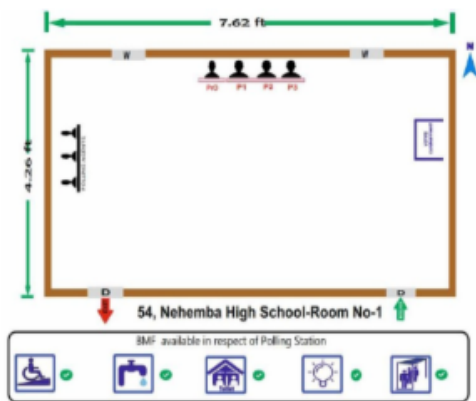

নির্বাচক নিবন্ধন আধিকারিকের স্বাক্ষর

Nazri Naksha

Google Map View

Polling Station Building Front View

Polling Station Front View

Cad View

Key MAP View

1 নাম : নওয়াজ সরিফ পিতার নাম: ইয়াকুব আলী বাড়ির নং : n0073 বয়স : 35 লিঙ্গ : পুরুষ	IUS1164235 ফটো উপলব্ধ	2 নাম : নাজমিন খাতুন স্বামীর নাম: নূর ইসলাম বাড়ির নং : এন0193 বয়স : 26 লিঙ্গ : মহিলা	IUS2255867 ফটো উপলব্ধ	3 নাম : মিল্লারা খাতুন পিতার নাম: মাইনউদ্দিন মিঞা বাড়ির নং : এন0130 বয়স : 24 লিঙ্গ : মহিলা	IUS2179307 ফটো উপলব্ধ
4 নাম : মালেকা বিবি স্বামীর নাম: আজিমুদ্দিন মিঞা বাড়ির নং : n0186 বয়স : 76 লিঙ্গ : মহিলা	IUS1984343 ফটো উপলব্ধ	5 নাম : রেজাউল হক পিতার নাম: ছাত্তার আলী মিঞা বাড়ির নং : n0210 বয়স : 31 লিঙ্গ : পুরুষ	IUS1429950 ফটো উপলব্ধ	6 নাম : মতিজা বিবি স্বামীর নাম: জুলু রহমান বাড়ির নং : n0193 বয়স : 57 লিঙ্গ : মহিলা	IUS2079911 ফটো উপলব্ধ
7 নাম : ছামেদা বিবি স্বামীর নাম: হামিদুর রহমান বাড়ির নং : n0158 বয়স : 43 লিঙ্গ : মহিলা	BYB2079747 ফটো উপলব্ধ	8 নাম : জাকির হোসেন পিতার নাম: নাজিবুর রহমান বাড়ির নং : n0155 বয়স : 29 লিঙ্গ : পুরুষ	BYB2292852 ফটো উপলব্ধ	9 নাম : রুহিনা খাতুন স্বামীর নাম: ওয়াহিদ উজ্জামান বাড়ির নং : n0085 বয়স : 29 লিঙ্গ : মহিলা	IUS1738574 ফটো উপলব্ধ
10 নাম : ইয়াসিন মিঞা পিতার নাম: তছলিম মিঞা বাড়ির নং : এন0039 বয়স : 23 লিঙ্গ : পুরুষ	IUS2242246 ফটো উপলব্ধ	11 নাম : জিরা বিবি স্বামীর নাম: নফি উদ্দিন মিঞা বাড়ির নং : n0210 বয়স : 77 লিঙ্গ : মহিলা	IUS2381879 ফটো উপলব্ধ	12 নাম : মুক্তারুল হোসেন পিতার নাম: মফিজউদ্দিন মিঞা বাড়ির নং : n0210 বয়স : 32 লিঙ্গ : পুরুষ	IUS1429943 ফটো উপলব্ধ
13 নাম : আবুল কাশিম মিঞা মায়ের নাম: পমিজন বেওয়া বাড়ির নং : n0007 বয়স : 44 লিঙ্গ : পুরুষ	BYB1560408 ফটো উপলব্ধ	14 নাম : আবুল কালাম আজাদ পিতার নাম: নাজিবুর রহমান বাড়ির নং : n0115 বয়স : 36 লিঙ্গ : পুরুষ	IUS0997866 ফটো উপলব্ধ	15 নাম : আফহার আলী পিতার নাম: মনিরুদ্দিন মিঞা বাড়ির নং : n0170 বয়স : 55 লিঙ্গ : পুরুষ	WB/06/037/195561 ফটো উপলব্ধ
16 নাম : আকতার বানু বিবি স্বামীর নাম: রফিকুল ইসলাম বাড়ির নং : n0193 বয়স : 34 লিঙ্গ : মহিলা	IUS1079391 ফটো উপলব্ধ	17 নাম : ইমরান আলি পিতার নাম: অজহার আলি বাড়ির নং : এন0193 বয়স : 23 লিঙ্গ : পুরুষ	IUS2118750 ফটো উপলব্ধ	18 নাম : সুবেদ আলী মায়ের নাম: আলোফা বিবি বাড়ির নং : এন0021 বয়স : 24 লিঙ্গ : পুরুষ	IUS2241958 ফটো উপলব্ধ
19 নাম : রিনা বানু (বিবি) স্বামীর নাম: ফয়েজউদ্দিন মন্ডল বাড়ির নং : n0236 বয়স : 37 লিঙ্গ : মহিলা	IUS0229799 ফটো উপলব্ধ	20 নাম : ওয়াহিদুল হক পিতার নাম: হাদির আলী বাড়ির নং : n0085 বয়স : 29 লিঙ্গ : পুরুষ	IUS1079490 ফটো উপলব্ধ	21 নাম : রফিক মিয়া মায়ের নাম: রীনা পারভীন বাড়ির নং : এন0138 বয়স : 29 লিঙ্গ : পুরুষ	IUS2267029 ফটো উপলব্ধ
22 নাম : আবদুল হক আলি পিতার নাম: নাজিবুর রহমান মিঞা বাড়ির নং : n0155 বয়স : 30 লিঙ্গ : পুরুষ	IUS2080364 ফটো উপলব্ধ	23 নাম : সুলেখা খাতুন স্বামীর নাম: মফিজুর রহমান বাড়ির নং : এন0044 বয়স : 23 লিঙ্গ : মহিলা	IUS2179372 ফটো উপলব্ধ	24 নাম : জেবুনা বেগম বিবি স্বামীর নাম: দিয়ারুল মোস্তাফিজ বাড়ির নং : n0085 বয়স : 29 লিঙ্গ : মহিলা	BYB2092245 ফটো উপলব্ধ
25 নাম : আরঞ্জা বিবি স্বামীর নাম: মিজানুর রহমান মিঞা বাড়ির নং : n0219 বয়স : 44 লিঙ্গ : মহিলা	BYB1815513 ফটো উপলব্ধ	26 নাম : পরিবানু খাতুন বিবি স্বামীর নাম: মাজেদুর রহমান বাড়ির নং : n0123 বয়স : 29 লিঙ্গ : মহিলা	IUS1588367 ফটো উপলব্ধ	27 নাম : ছামছুন নেহার স্বামীর নাম: মকলেছুর রহমান আলী বাড়ির নং : এন0064 বয়স : 28 লিঙ্গ : মহিলা	IUS1809862 ফটো উপলব্ধ
28 নাম : মাষেদা বিবি স্বামীর নাম: মফিজ উদ্দিন মিঞা বাড়ির নং : n0123 বয়স : 71 লিঙ্গ : মহিলা	WB/06/037/195629 ফটো উপলব্ধ	29 নাম : মতিউর রহমান পিতার নাম: আজিজুর রহমান বাড়ির নং : এন0044 বয়স : 23 লিঙ্গ : পুরুষ	IUS2179380 ফটো উপলব্ধ	30 নাম : আলোফা বিবি স্বামীর নাম: সেকেন্দারআলী মিঞা বাড়ির নং : n0021 বয়স : 54 লিঙ্গ : মহিলা	WB/06/037/195596 ফটো উপলব্ধ