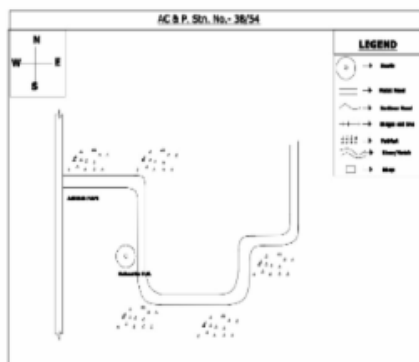

Nazri Naksha