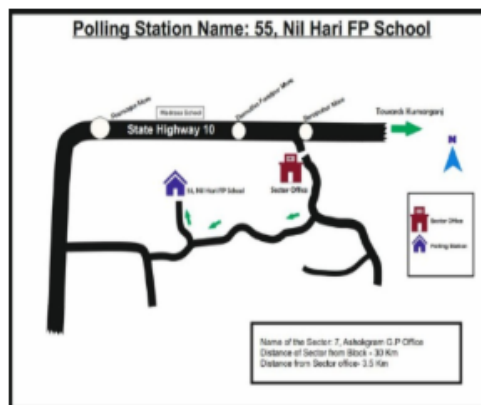

নির্বাচক নিবন্ধন আধিকারিকের স্বাক্ষর

Nazri Naksha

Google Map View

Polling Station Building Front View

Polling Station Front View

Cad View

Key MAP View

1 নাম : মোতালেব মিঞা পিতার নাম: ছইদুর রহমান বাড়ির নং : n0019 বয়স : 41 লিঙ্গ : পুরুষ	BYB2293116 ফটো উপলব্ধ	2 নাম : ফরিদা মোহাম্মদ বিবি স্বামীর নাম: অহেদ আলী সরকার বাড়ির নং : n0017 বয়স : 33 লিঙ্গ : মহিলা	IUS1242700 ফটো উপলব্ধ	3 নাম : ওহাব আলী সরকার পিতার নাম: অহেদ আলী বাড়ির নং : n0017 বয়স : 38 লিঙ্গ : পুরুষ	BYB2380459 ফটো উপলব্ধ
4 নাম : সাহা আলম সরকার পিতার নাম: কছিমুদ্দীন সরকার বাড়ির নং : n0001 বয়স : 43 লিঙ্গ : পুরুষ	BYB1653088 ফটো উপলব্ধ	5 নাম : মোসলেম মিঞা পিতার নাম: যতি মহাম্মদ সরকার বাড়ির নং : n0023 বয়স : 48 লিঙ্গ : পুরুষ	BYB1513027 ফটো উপলব্ধ	6 নাম : পারভীন বিবি স্বামীর নাম: মমিনুল সরকার বাড়ির নং : n0023 বয়স : 45 লিঙ্গ : মহিলা	IUS0998278 ফটো উপলব্ধ
7 নাম : আসিদা বিবি স্বামীর নাম: সইদুর রহমান বাড়ির নং : n0020 বয়স : 63 লিঙ্গ : মহিলা	IUS1937796 ফটো উপলব্ধ	8 নাম : মুকতুজ সরকার পিতার নাম: মমিনুল সরকার বাড়ির নং : n0001 বয়স : 28 লিঙ্গ : পুরুষ	IUS1641950 ফটো উপলব্ধ	9 নাম : আখতার খাতুন স্বামীর নাম: আবেকুল মিঞা বাড়ির নং : এন0009 বয়স : 30 লিঙ্গ : মহিলা	IUS2179752 ফটো উপলব্ধ
10 নাম : জরিলা বিবি স্বামীর নাম: শাহ আলম সরকার বাড়ির নং : n0001 বয়স : 40 লিঙ্গ : মহিলা	BYB2081321 ফটো উপলব্ধ	11 নাম : রেহেনা বানু বিবি স্বামীর নাম: যতি মহাম্মদ সরকার বাড়ির নং : n0023 বয়স : 33 লিঙ্গ : মহিলা	IUS1242593 ফটো উপলব্ধ	12 নাম : মনোয়ারা বিবি স্বামীর নাম: সইদুর রহমান বাড়ির নং : n0020 বয়স : 59 লিঙ্গ : মহিলা	IUS1952647 ফটো উপলব্ধ
13 নাম : এস্তাব হোসেন পিতার নাম: খেনদেলা মোল্যা বাড়ির নং : n0028 বয়স : 54 লিঙ্গ : পুরুষ	IUS2329092 ফটো উপলব্ধ	14 নাম : আরিফ হোসেন পিতার নাম: এস্তাব হোসেন বাড়ির নং : n0028 বয়স : 29 লিঙ্গ : পুরুষ	IUS1588482 ফটো উপলব্ধ	15 নাম : আরজুমান খাতুন বিবি স্বামীর নাম: আব্দুল ছালাম বাড়ির নং : n0266 বয়স : 36 লিঙ্গ : মহিলা	IUS1242627 ফটো উপলব্ধ
16 নাম : রেজিয়া বেওয়া পিতার নাম: খেনদেলা মোল্যা বাড়ির নং : n0028 বয়স : 81 লিঙ্গ : মহিলা	IUS1588532 ফটো উপলব্ধ	17 নাম : আবেকুল মিঞা পিতার নাম: মজিবর রহমান বাড়ির নং : n0009 বয়স : 32 লিঙ্গ : পুরুষ	IUS1242569 ফটো উপলব্ধ	18 নাম : মমিনুল সরকার পিতার নাম: কছিমুদ্দীন সরকার বাড়ির নং : n0001 বয়স : 49 লিঙ্গ : পুরুষ	IUS2082360 ফটো উপলব্ধ
19 নাম : সিরাজুল মিঞা পিতার নাম: মজিবর রহমান বাড়ির নং : n0009 বয়স : 38 লিঙ্গ : পুরুষ	IUS1079599 ফটো উপলব্ধ	20 নাম : রেশমি পারভীন পিতার নাম: এজামুল হক বাড়ির নং : এন0000 বয়স : 22 লিঙ্গ : মহিলা	IUS2241859 ফটো উপলব্ধ	21 নাম : আব্দুল ওহাব সরকার পিতার নাম: শরি মহাম্মদ সরকার বাড়ির নং : n0029 বয়স : 39 লিঙ্গ : পুরুষ	BYB2293090 ফটো উপলব্ধ
22 নাম : ধনবি বিবি স্বামীর নাম: শরি মহাম্মদ সরকার বাড়ির নং : n0029 বয়স : 84 লিঙ্গ : মহিলা	IUS1952639 ফটো উপলব্ধ	23 নাম : মেরাজুন্নাহার সরকার পিতার নাম: শরি মহাম্মদ সরকার বাড়ির নং : n0029 বয়স : 42 লিঙ্গ : পুরুষ	BYB2293082 ফটো উপলব্ধ	24 নাম : মিনারা বিবি স্বামীর নাম: এজামুল হক, বাড়ির নং : n0019 বয়স : 36 লিঙ্গ : মহিলা	IUS0948141 ফটো উপলব্ধ
25 নাম : সাবিনা খাতুন বিবি স্বামীর নাম: ওহাব আলী সরকার বাড়ির নং : n0017 বয়স : 33 লিঙ্গ : মহিলা	IUS1430040 ফটো উপলব্ধ	26 নাম : মমিনুল সরকার পিতার নাম: খতিমহাম্মদ সরকার বাড়ির নং : n0023 বয়স : 45 লিঙ্গ : পুরুষ	BYB1653468 ফটো উপলব্ধ	27 নাম : রুমানা পারভীন পিতার নাম: এস্তাব হোসেন বাড়ির নং : n0028 বয়স : 28 লিঙ্গ : মহিলা	IUS1588508 ফটো উপলব্ধ
28 নাম : মকবুল হোসেন সরকার পিতার নাম: শরি মহাম্মদ সরকার বাড়ির নং : n0029 বয়স : 49 লিঙ্গ : পুরুষ	BYB1513605 ফটো উপলব্ধ	29 নাম : মজিবর রহমান পিতার নাম: ভেলাস মোল্যা বাড়ির নং : n0009 বয়স : 66 লিঙ্গ : পুরুষ	WB/06/037/198446 ফটো উপলব্ধ	30 নাম : লিলুফা বিবি স্বামীর নাম: মোসলেম মিঞা বাড়ির নং : n0023 বয়স : 45 লিঙ্গ : মহিলা	BYB2080489 ফটো উপলব্ধ