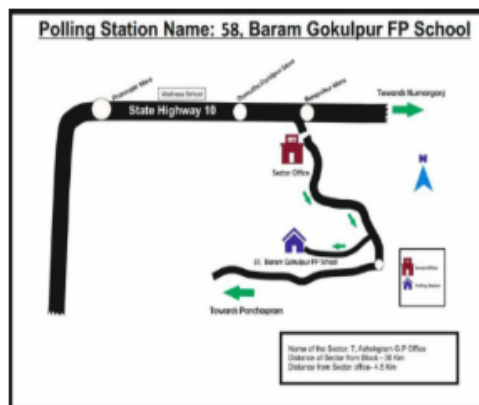

নির্বাচক নিবন্ধন আধিকারিকের স্বাক্ষর

Nazri Naksha

Google Map View

Polling Station Building Front View

Polling Station Front View

Cad View

Key MAP View

1 নাম : মাইনুর বিবি স্বামীর নাম: মোস্তাক হোসেন বাড়ির নং : n0232 বয়স : 43 লিঙ্গ : মহিলা	BYB1817444 ফটো উপলব্ধ	2 নাম : ফারুক হোসেন পিতার নাম: হাচিমউদদীন মিয়া বাড়ির নং : n0209 বয়স : 30 লিঙ্গ : পুরুষ	IUS1165315 ফটো উপলব্ধ	3 নাম : ফিরোজ আলম পিতার নাম: কামরুল হক বাড়ির নং : এন0232 বয়স : 25 লিঙ্গ : পুরুষ	IUS1811009 ফটো উপলব্ধ
4 নাম : এনামুল ইসলাম পিতার নাম: অছিমউদ্দিন মিয়া বাড়ির নং : এন0191 বয়স : 32 লিঙ্গ : পুরুষ	IUS2170983 ফটো উপলব্ধ	5 নাম : কালাম মিয়া পিতার নাম: জবেদ আলী বাড়ির নং : n0203 বয়স : 40 লিঙ্গ : পুরুষ	BYB1653799 ফটো উপলব্ধ	6 নাম : আলিআজম মিয়া পিতার নাম: আইজুল মিয়া বাড়ির নং : এন0174 বয়স : 25 লিঙ্গ : পুরুষ	IUS1863612 ফটো উপলব্ধ
7 নাম : আব্দুল মোতালেব মিয়া পিতার নাম: রমজান আলী বাড়ির নং : n0232 বয়স : 30 লিঙ্গ : পুরুষ	IUS1345016 ফটো উপলব্ধ	8 নাম : জিয়াউল হক পিতার নাম: রমজান আলী বাড়ির নং : n0232 বয়স : 59 লিঙ্গ : পুরুষ	WB/06/037/204160 ফটো উপলব্ধ	9 নাম : তপছের আলি মন্ডল পিতার নাম: রোশন আলী মন্ডল বাড়ির নং : n0001 বয়স : 58 লিঙ্গ : পুরুষ	IUS1945112 ফটো উপলব্ধ
10 নাম : আরজিনা বিবি স্বামীর নাম: ছলেমান মিয়া বাড়ির নং : n0130 বয়স : 40 লিঙ্গ : মহিলা	BYB1514850 ফটো উপলব্ধ	11 নাম : মোঃ মনিমুল ইসলাম পিতার নাম: রমজান আলী বাড়ির নং : n0232 বয়স : 38 লিঙ্গ : পুরুষ	BYB2082360 ফটো উপলব্ধ	12 নাম : মর্জিনা বানু স্বামীর নাম: অনামুল মন্ডল বাড়ির নং : এন0112 বয়স : 27 লিঙ্গ : মহিলা	IUS2262376 ফটো উপলব্ধ
13 নাম : আইজুল মিয়া পিতার নাম: জমিদার মিয়া বাড়ির নং : n0174 বয়স : 48 লিঙ্গ : পুরুষ	BYB1655000 ফটো উপলব্ধ	14 নাম : রহমান মিয়া পিতার নাম: ওহমান মিয়া বাড়ির নং : এন001৩০ বয়স : 24 লিঙ্গ : পুরুষ	IUS2117877 ফটো উপলব্ধ	15 নাম : আমজাদ আলী পিতার নাম: অছিমউদ্দিন মিয়া বাড়ির নং : n0191 বয়স : 42 লিঙ্গ : পুরুষ	BYB1977719 ফটো উপলব্ধ
16 নাম : ছাবিনা খাতুন পিতার নাম: হানিফউদ্দিন মিয়া বাড়ির নং : এন0209 বয়স : 24 লিঙ্গ : মহিলা	IUS2222776 ফটো উপলব্ধ	17 নাম : শাফিউল ইসলাম পিতার নাম: রেজাউল হক বাড়ির নং : এন0232 বয়স : 25 লিঙ্গ : পুরুষ	IUS1810993 ফটো উপলব্ধ	18 নাম : মসিউর হোসেন পিতার নাম: গোলাম হোসেন বাড়ির নং : এন0203 বয়স : 22 লিঙ্গ : পুরুষ	IUS2171353 ফটো উপলব্ধ
19 নাম : রবিউল ইসলাম পিতার নাম: জবেদ আলী বাড়ির নং : n0203 বয়স : 33 লিঙ্গ : পুরুষ	IUS1080142 ফটো উপলব্ধ	20 নাম : জাহান আলী পিতার নাম: জবেদ আলী বাড়ির নং : n0203 বয়স : 32 লিঙ্গ : পুরুষ	IUS1244078 ফটো উপলব্ধ	21 নাম : ফাইজুর রহমান পিতার নাম: অছিমউদ্দিন মিয়া বাড়ির নং : n0191 বয়স : 56 লিঙ্গ : পুরুষ	WB/06/037/204698 ফটো উপলব্ধ
22 নাম : লায়লা মিয়া স্বামীর নাম: আমজাদ আলী বাড়ির নং : n0191 বয়স : 39 লিঙ্গ : মহিলা	BYB2082030 ফটো উপলব্ধ	23 নাম : ছাইরান বিবি স্বামীর নাম: মোহেরাব আলী বাড়ির নং : n0128 বয়স : 61 লিঙ্গ : মহিলা	WB/06/037/204128 ফটো উপলব্ধ	24 নাম : মতিজা বিবি স্বামীর নাম: মোহেরাব আলী বাড়ির নং : n0183 বয়স : 66 লিঙ্গ : মহিলা	WB/06/037/204543 ফটো উপলব্ধ
25 নাম : মাহামদ আলী মায়ের নাম: বেগমা বেগম বাড়ির নং : n0132 বয়স : 39 লিঙ্গ : পুরুষ	IUS1165414 ফটো উপলব্ধ	26 নাম : সাইদুর রহমান পিতার নাম: মোহেরাব আলী বাড়ির নং : n0128 বয়স : 43 লিঙ্গ : পুরুষ	IUS1080480 ফটো উপলব্ধ	27 নাম : আব্দুল আজিজ মিয়া পিতার নাম: আইজুল মিয়া বাড়ির নং : এন0174 বয়স : 24 লিঙ্গ : পুরুষ	IUS2241842 ফটো উপলব্ধ
28 নাম : লিলুফা বেগম মায়ের নাম: জহিমা বিবি বাড়ির নং : n0202 বয়স : 32 লিঙ্গ : মহিলা	IUS1810902 ফটো উপলব্ধ	29 নাম : ফয়জান বিবি স্বামীর নাম: হাচিমউদদীন মিয়া বাড়ির নং : এন0209 বয়স : 56 লিঙ্গ : মহিলা	IUS1945096 ফটো উপলব্ধ	30 নাম : আয়েশা খাতুন স্বামীর নাম: ফারুক হোসেন বাড়ির নং : এন0213 বয়স : 25 লিঙ্গ : মহিলা	IUS2266229 ফটো উপলব্ধ