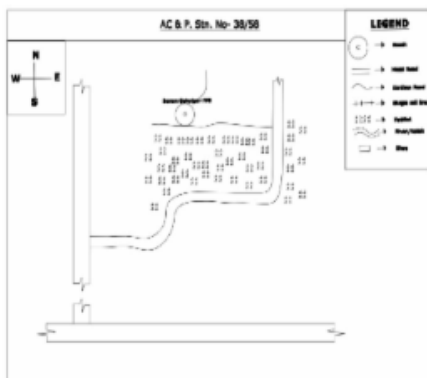

Nazri Naksha