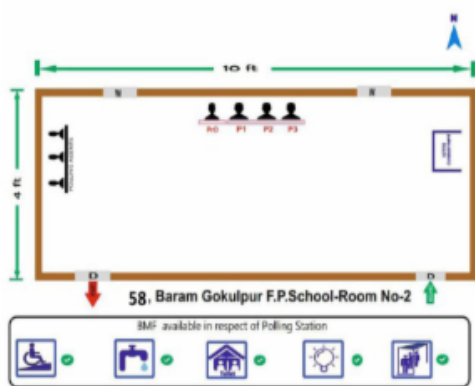

নির্বাচক নিবন্ধন আধিকারিকের স্বাক্ষর

Nazri Naksha

Google Map View

Polling Station Building Front View

Polling Station Front View

Cad View

Key MAP View

1 নাম : মাইনুর বিবি স্বামীর নাম: মোস্তাক হোসেন বাড়ির নং : n0232 বয়স : 43 লিঙ্গ : মহিলা	BYB1817444 ফটো উপলব্ধ	2 নাম : ফারুক হোসেন পিতার নাম: হাচিমউদদীন মিয়া বাড়ির নং : n0209 বয়স : 30 লিঙ্গ : পুরুষ	IUS1165315 ফটো উপলব্ধ	3 নাম : ফিরোজ আলম পিতার নাম: কামরুল হক বাড়ির নং : এন0232 বয়স : 25 লিঙ্গ : পুরুষ	IUS1811009 ফটো উপলব্ধ
4 নাম : এনামুল ইসলাম পিতার নাম: অছিমউদ্দিন মিয়া বাড়ির নং : এন0191 বয়স : 32 লিঙ্গ : পুরুষ	IUS2170983 ফটো উপলব্ধ	5 নাম : কালাম মিয়া পিতার নাম: জবেদ আলী বাড়ির নং : n0203 বয়স : 40 লিঙ্গ : পুরুষ	BYB1653799 ফটো উপলব্ধ	6 নাম : আলিআজম মিয়া পিতার নাম: আইজুল মিয়া বাড়ির নং : এন0174 বয়স : 25 লিঙ্গ : পুরুষ	IUS1863612 ফটো উপলব্ধ
7 নাম : আব্দুল মোতালেব মিয়া পিতার নাম: রমজান আলী বাড়ির নং : n0232 বয়স : 30 লিঙ্গ : পুরুষ	IUS1345016 ফটো উপলব্ধ	8 নাম : জিয়াউল হক পিতার নাম: রমজান আলী বাড়ির নং : n0232 বয়স : 59 লিঙ্গ : পুরুষ	WB/06/037/204160 ফটো উপলব্ধ	9 নাম : তপছের আলি মন্ডল পিতার নাম: রোশন আলী মন্ডল বাড়ির নং : n0001 বয়স : 58 লিঙ্গ : পুরুষ	IUS1945112 ফটো উপলব্ধ
10 নাম : আরজিনা বিবি স্বামীর নাম: ছলেমান মিয়া বাড়ির নং : n0130 বয়স : 40 লিঙ্গ : মহিলা	BYB1514850 ফটো উপলব্ধ	11 নাম : মোঃ মনিমুল ইসলাম পিতার নাম: রমজান আলী বাড়ির নং : n0232 বয়স : 38 লিঙ্গ : পুরুষ	BYB2082360 ফটো উপলব্ধ	12 নাম : মর্জিনা বানু স্বামীর নাম: অনামুল মন্ডল বাড়ির নং : এন0112 বয়স : 27 লিঙ্গ : মহিলা	IUS2262376 ফটো উপলব্ধ
13 নাম : আইজুল মিয়া পিতার নাম: জমিদার মিয়া বাড়ির নং : n0174 বয়স : 48 লিঙ্গ : পুরুষ	BYB1655000 ফটো উপলব্ধ	14 নাম : রহমান মিয়া পিতার নাম: ওহমান মিয়া বাড়ির নং : এন001৩০ বয়স : 24 লিঙ্গ : পুরুষ	IUS2117877 ফটো উপলব্ধ	15 নাম : আমজাদ আলী পিতার নাম: অছিমউদ্দিন মিয়া বাড়ির নং : n0191 বয়স : 42 লিঙ্গ : পুরুষ	BYB1977719 ফটো উপলব্ধ
16 নাম : ছাবিনা খাতুন পিতার নাম: হানিফউদ্দিন মিয়া বাড়ির নং : এন0209 বয়স : 24 লিঙ্গ : মহিলা	IUS2222776 ফটো উপলব্ধ	17 নাম : শাফিউল ইসলাম পিতার নাম: রেজাউল হক বাড়ির নং : এন0232 বয়স : 25 লিঙ্গ : পুরুষ	IUS1810993 ফটো উপলব্ধ	18 নাম : মসিউর হোসেন পিতার নাম: গোলাম হোসেন বাড়ির নং : এন0203 বয়স : 22 লিঙ্গ : পুরুষ	IUS2171353 ফটো উপলব্ধ
19 নাম : রবিউল ইসলাম পিতার নাম: জবেদ আলী বাড়ির নং : n0203 বয়স : 33 লিঙ্গ : পুরুষ	IUS1080142 ফটো উপলব্ধ	20 নাম : জাহান আলী পিতার নাম: জবেদ আলী বাড়ির নং : n0203 বয়স : 32 লিঙ্গ : পুরুষ	IUS1244078 ফটো উপলব্ধ	21 নাম : ফাইজুর রহমান পিতার নাম: অছিমউদ্দিন মিয়া বাড়ির নং : n0191 বয়স : 56 লিঙ্গ : পুরুষ	WB/06/037/204698 ফটো উপলব্ধ
22 নাম : লায়লা মিয়া স্বামীর নাম: আমজাদ আলী বাড়ির নং : n0191 বয়স : 39 লিঙ্গ : মহিলা	BYB2082030 ফটো উপলব্ধ	23 নাম : ছাইরান বিবি স্বামীর নাম: মোহেরাব আলী বাড়ির নং : n0128 বয়স : 61 লিঙ্গ : মহিলা	WB/06/037/204128 ফটো উপলব্ধ	24 নাম : মতিজা বিবি স্বামীর নাম: মোহেরাব আলী বাড়ির নং : n0183 বয়স : 66 লিঙ্গ : মহিলা	WB/06/037/204543 ফটো উপলব্ধ
25 নাম : মাহামদ আলী মায়ের নাম: বেগমা বেগম বাড়ির নং : n0132 বয়স : 39 লিঙ্গ : পুরুষ	IUS1165414 ফটো উপলব্ধ	26 নাম : সাইদুর রহমান পিতার নাম: মোহেরাব আলী বাড়ির নং : n0128 বয়স : 43 লিঙ্গ : পুরুষ	IUS1080480 ফটো উপলব্ধ	27 নাম : আব্দুল আজিজ মিয়া পিতার নাম: আইজুল মিয়া বাড়ির নং : এন0174 বয়স : 24 লিঙ্গ : পুরুষ	IUS2241842 ফটো উপলব্ধ
28 নাম : লিলুফা বেগম মায়ের নাম: জহিমা বিবি বাড়ির নং : n0202 বয়স : 32 লিঙ্গ : মহিলা	IUS1810902 ফটো উপলব্ধ	29 নাম : ফয়জান বিবি স্বামীর নাম: হাচিমউদদীন মিয়া বাড়ির নং : এন0209 বয়স : 56 লিঙ্গ : মহিলা	IUS1945096 ফটো উপলব্ধ	30 নাম : আয়েশা খাতুন স্বামীর নাম: ফারুক হোসেন বাড়ির নং : এন0213 বয়স : 25 লিঙ্গ : মহিলা	IUS2266229 ফটো উপলব্ধ