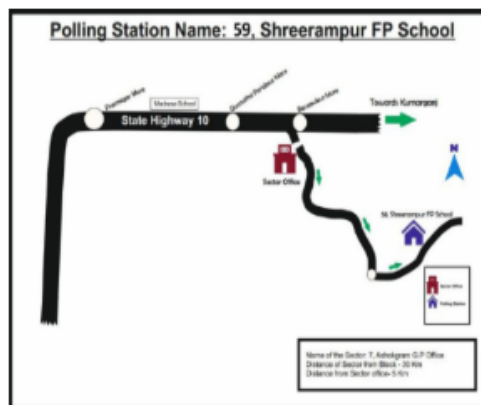

Key MAP View