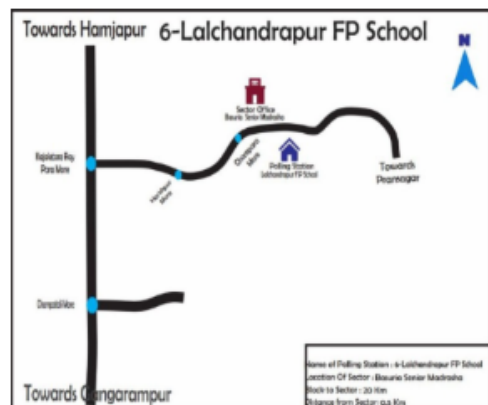

Key MAP View