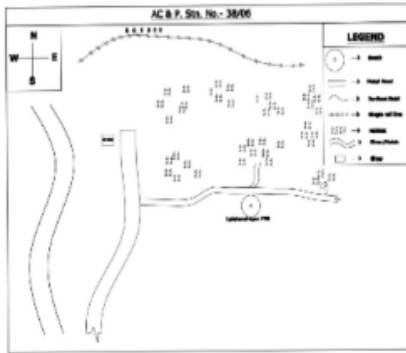

Nazri Naksha