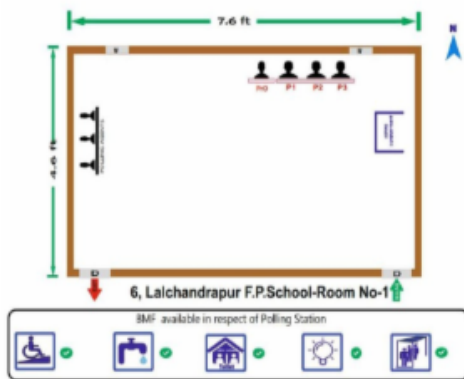

নির্বাচক নিবন্ধন আধিকারিকের স্বাক্ষর

Nazri Naksha

Google Map View

Polling Station Building Front View

Polling Station Front View

Cad View

Key MAP View

1	BYB2019495	নাম : মেহেরনেগার বিবি স্বামীর নাম: রুস্তম আলী বাড়ির নং : n0044 বয়স : 61 লিঙ্গ : মহিলা	ফটো উপলব্ধ	2	BYB1766161	নাম : রসিদা বিবি স্বামীর নাম: লতিফুর মিঞা বাড়ির নং : n0107 বয়স : 51 লিঙ্গ : মহিলা	ফটো উপলব্ধ	3	WB/06/037/045193	নাম : আমেনা বেওয়া স্বামীর নাম: ইয়াকুব আলী বাড়ির নং : n0082 বয়স : 57 লিঙ্গ : মহিলা	ফটো উপলব্ধ
4	WB/06/037/045552	নাম : আরুজা বেওয়া স্বামীর নাম: কাছিবুদ্দীন সরকার বাড়ির নং : n0040 বয়স : 71 লিঙ্গ : মহিলা	ফটো উপলব্ধ	5	IUS2266930	নাম : জিয়াবুদ্দীন মিয়া পিতার নাম: হাইনুদ্দীন মিয়া বাড়ির নং : এন0082 বয়স : 30 লিঙ্গ : পুরুষ	ফটো উপলব্ধ	6	IUS2222883	নাম : নিসার আলী পিতার নাম: আইজুর মিঞা বাড়ির নং : এন0098 বয়স : 25 লিঙ্গ : পুরুষ	ফটো উপলব্ধ
7	BYB1525765	নাম : ফিরোজ জামাল মিঞা পিতার নাম: আফতাবউদ্দীন মিঞা বাড়ির নং : n0107 বয়স : 45 লিঙ্গ : পুরুষ	ফটো উপলব্ধ	8	IUS2020782	নাম : আরিফ হোসেন পিতার নাম: মজিবুর রহমান বাড়ির নং : এন0077 বয়স : 33 লিঙ্গ : পুরুষ	ফটো উপলব্ধ	9	IUS1319185	নাম : ছাবিনা ইয়াসমিন স্বামীর নাম: আব্দুল মিঞা বাড়ির নং : n0135 বয়স : 30 লিঙ্গ : মহিলা	ফটো উপলব্ধ
10	BYB2421725	নাম : মোস্তাফিজুর রহমান পিতার নাম: আবুতালেব মিঞা বাড়ির নং : n0095 বয়স : 38 লিঙ্গ : পুরুষ	ফটো উপলব্ধ	11	IUS0978452	নাম : মোস্তারুল হোসেন পিতার নাম: মজিবুর রহমান বাড়ির নং : n0091 বয়স : 35 লিঙ্গ : পুরুষ	ফটো উপলব্ধ	12	BYB2019065	নাম : জাহানারা খাতুন স্বামীর নাম: আফাজুদ্দীন মিঞা বাড়ির নং : n0140 বয়স : 76 লিঙ্গ : মহিলা	ফটো উপলব্ধ
13	IUS1963230	নাম : সায়েদ আলী পিতার নাম: আবদুল গণি মিঞা বাড়ির নং : n0072 বয়স : 59 লিঙ্গ : পুরুষ	ফটো উপলব্ধ	14	IUS2103042	নাম : শর্মিলা খাতুন স্বামীর নাম: ইমতিয়াজ আহমেদ বাড়ির নং : এন0124 বয়স : 23 লিঙ্গ : মহিলা	ফটো উপলব্ধ	15	BYB1630086	নাম : মোঃ তৈমুজ আলী পিতার নাম: মুত পেশারুদ্দীন মিঞা বাড়ির নং : এন0119 বয়স : 41 লিঙ্গ : পুরুষ	ফটো উপলব্ধ
16	IUS1139450	নাম : আমজাত আলী পিতার নাম: নূর মহম্মাদ মিঞা বাড়ির নং : n0118 বয়স : 35 লিঙ্গ : পুরুষ	ফটো উপলব্ধ	17	WB/06/037/045003	নাম : মরিয়ম বিবি স্বামীর নাম: ইছা মহাম্মাদ বাড়ির নং : n0068 বয়স : 66 লিঙ্গ : মহিলা	ফটো উপলব্ধ	18	IUS1956697	নাম : মহিরুদ্দীন মিঞা পিতার নাম: ইছা মহাম্মাদ বাড়ির নং : n0068 বয়স : 57 লিঙ্গ : পুরুষ	ফটো উপলব্ধ
19	IUS1574854	নাম : রফিকুল মিয়া পিতার নাম: মীরবাহিদা মিঞা বাড়ির নং : n0085 বয়স : 38 লিঙ্গ : পুরুষ	ফটো উপলব্ধ	20	WB/06/037/045332	নাম : আজব্বার মিঞা পিতার নাম: আবেদ আলী বাড়ির নং : n0019 বয়স : 53 লিঙ্গ : পুরুষ	ফটো উপলব্ধ	21	IUS2225506	নাম : মোফাজ্জল হোসেন পিতার নাম: খাতিবুদ্দীন মিঞা বাড়ির নং : এন0098 বয়স : 25 লিঙ্গ : পুরুষ	ফটো উপলব্ধ
22	IUS2083889	নাম : মঞ্জুরুল আলম পিতার নাম: মতিউর রহমান বাড়ির নং : এন0124 বয়স : 30 লিঙ্গ : পুরুষ	ফটো উপলব্ধ	23	IUS1609635	নাম : রুবিনা পারভিন (বিবি) স্বামীর নাম: মোস্তারুল হক বাড়ির নং : এন0062 বয়স : 30 লিঙ্গ : মহিলা	ফটো উপলব্ধ	24	IUS2020832	নাম : সাহারমিন পারভীন স্বামীর নাম: জামসেদ আলী বাড়ির নং : n0124 বয়স : 25 লিঙ্গ : মহিলা	ফটো উপলব্ধ
25	IUS2225530	নাম : আজরিনা খাতুন পিতার নাম: আজর মিয়া বাড়ির নং : এন00094 বয়স : 23 লিঙ্গ : মহিলা	ফটো উপলব্ধ	26	IUS2020881	নাম : রুস্তম খাতুন স্বামীর নাম: আকামুল রহমান বাড়ির নং : n0091 বয়স : 24 লিঙ্গ : মহিলা	ফটো উপলব্ধ	27	BYB2019248	নাম : রফিকুল ইসলাম পিতার নাম: ইছা মোহাম্মাদ বাড়ির নং : n0068 বয়স : 40 লিঙ্গ : পুরুষ	ফটো উপলব্ধ
28	WB/06/037/045072	নাম : কলচুমা বিবি স্বামীর নাম: আব্দুল ছাত্তার মিঞা বাড়ির নং : n0052 বয়স : 66 লিঙ্গ : মহিলা	ফটো উপলব্ধ	29	IUS1139351	নাম : মহাবুর আলী পিতার নাম: সায়েদ আলী বাড়ির নং : n0072 বয়স : 30 লিঙ্গ : পুরুষ	ফটো উপলব্ধ	30	BYB1766310	নাম : রহমান আলী মিঞা পিতার নাম: ইছারুদ্দীন মিঞা বাড়ির নং : n0092 বয়স : 47 লিঙ্গ : পুরুষ	ফটো উপলব্ধ