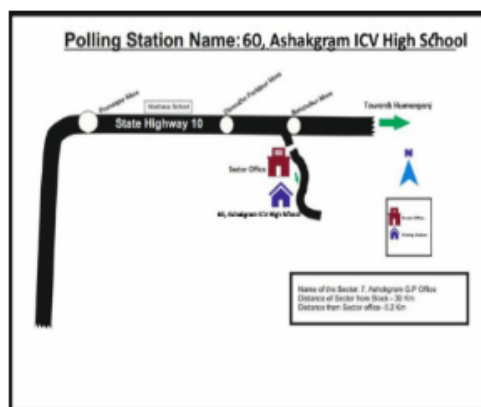

নির্বাচক তালিকা 2026 S25 পশ্চিমবঙ্গ

বিধানসভা নির্বাচনক্ষেত্রের নং, নাম ও সংরক্ষণের স্থিতি : 38 - কুমারগঞ্জ (সাধারণ)		অংশ নং : 60			
বিধানসভা নির্বাচনক্ষেত্রটি যে লোকসভা নির্বাচনক্ষেত্রের / ক্ষেত্রসমূহের অন্তর্ভুক্ত তার নং, নাম ও সংরক্ষণ স্থিতি : 6 - বালুরঘাট (সাধারণ)					
1. সংশোধনের পূর্ণ বিবরণ					
সংশোধনের বৎসর :	2026	নির্বাচক তালিকার পরিচিতি :			
ভিত্তি তারিখ :	01-01-2026	বিশেষ নিবিড় সংশোধন ২০২৬ এর চূড়ান্ত ভোটার তালিকার সহিত 06-04-2026 তারিখ অবধি সংশোধিত নির্বাচক তালিকা			
সংশোধনের প্রকৃতি :	ধারাবাহিক সংশোধন 2026				
প্রকাশনার তারিখ :	06-04-2026				
2. অংশ ও নির্বাচনী এলাকার পূর্ণ বিবরণ :					
অংশের ভাগ নং ও নাম :					
1-দাড়িয়া পাড়া					
2-হাট খোলা					
3-সন খৈর					
	প্রধান শহর/গ্রাম	: অশোকগ্রাম			
	ওয়ার্ড	:			
	থানা	: গঙ্গারামপুর			
	গ্রাম পঞ্চায়েত	: অশোকগ্রাম			
	ব্লক	: গঙ্গারামপুর			
	মহকুমা	: গঙ্গারামপুর			
	জেলা	: দক্ষিণ দিনাজপুর			
	পিন	: 733141			
3. ভোট গ্রহন কেন্দ্রের পূর্ণ বিবরণ :					
ভোট গ্রহন কেন্দ্রের নং, নাম :	ভোট গ্রহন কেন্দ্রের শ্রেণী :		গ্রামীণ		
60 - অশোকগ্রাম ঈশ্বর চন্দ্র বিদ্যাসাগর হাইস্কুল	এই অংশে সহায়ক ভোটগ্রহন কেন্দ্রের সংখ্যা		0		
ভোট গ্রহন কেন্দ্রের ঠিকানা :	:				
অশোকগ্রাম ঈশ্বর চন্দ্র বিদ্যাসাগর হাইস্কুল, - কক্ষ নং-1, অশোকগ্রাম					
4. নির্বাচকের সংখ্যা :					
প্রথম ক্রমিক নং	শেষ ক্রমিক নং	মোট সংখ্যা			
		পুরুষ	মহিলা	তৃতীয় লিঙ্গ	মোট
1	976	455	416	0	871

নির্বাচক নিবন্ধন আধিকারিকের স্বাক্ষর

Nazri Naksha

Google Map View

Polling Station Building Front View

Polling Station Front View

Cad View

Key MAP View

বিধানসভা নির্বাচনকেন্দ্রের নং, নাম : 38-কুমারগঞ্জ
ভাগ নং, নাম : 1-দাড়িয়া পাড়া