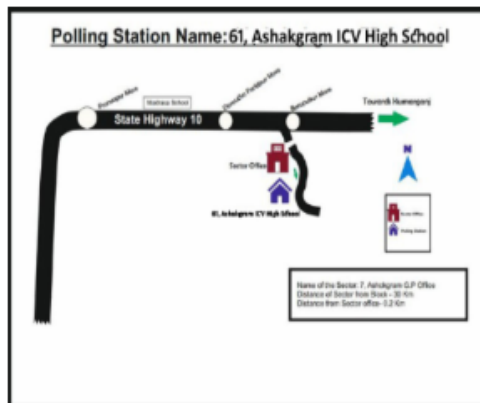

Key MAP View