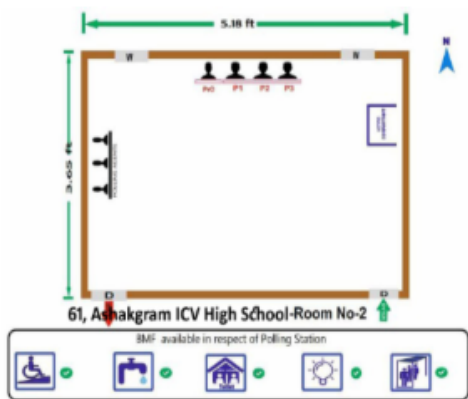

নির্বাচক নিবন্ধন আধিকারিকের স্বাক্ষর

Nazri Naksha

Google Map View

Polling Station Building Front View

Polling Station Front View

Cad View

Key MAP View

1 নাম : নিয়াজ আনছারী পিতার নাম: আলী হোসেন আনছারী বাড়ির নং : n0009 বয়স : 66 লিঙ্গ : পুরুষ	WB/06/037/186314	ফটো উপলব্ধ	2 নাম : মমেজা বিবি স্বামীর নাম: খলিল মিঞা বাড়ির নং : এন0000 বয়স : 53 লিঙ্গ : মহিলা	IUS1908334	ফটো উপলব্ধ	3 নাম : রাবিয়া বিবি স্বামীর নাম: মমতাজ মিঞা বাড়ির নং : n0005 বয়স : 30 লিঙ্গ : মহিলা	BYB2078111	ফটো উপলব্ধ
4 নাম : আফাজুদ্দিন মিঞা পিতার নাম: আপসার আলি বাড়ির নং : n0018 বয়স : 39 লিঙ্গ : পুরুষ	BYB2078129	ফটো উপলব্ধ	5 নাম : সালেমা বিবি স্বামীর নাম: আব্দুল মিঞা বাড়ির নং : n0006 বয়স : 51 লিঙ্গ : মহিলা	WB/06/037/186525	ফটো উপলব্ধ	6 নাম : খায়রুন বিবি স্বামীর নাম: আলী হোসেন আনছারী বাড়ির নং : n0009 বয়স : 89 লিঙ্গ : মহিলা	WB/06/037/186252	ফটো উপলব্ধ
7 নাম : গোলেজান বিবি স্বামীর নাম: নিয়াজ আনছারী বাড়ির নং : n0009 বয়স : 59 লিঙ্গ : মহিলা	WB/06/037/186249	ফটো উপলব্ধ	8 নাম : রমিনুর হক স্বামীর নাম: হাবিব আলমুন বারি বাড়ির নং : n0306 বয়স : 32 লিঙ্গ : মহিলা	IUS1170737	ফটো উপলব্ধ	9 নাম : সেলিনা বেগম স্বামীর নাম: আফাজুদ্দিন মিঞা বাড়ির নং : n0018 বয়স : 42 লিঙ্গ : মহিলা	IUS1245430	ফটো উপলব্ধ
10 নাম : তহিমা বেগম পিতার নাম: রহমান মিঞা বাড়ির নং : n0015 বয়স : 50 লিঙ্গ : মহিলা	IUS0948661	ফটো উপলব্ধ	11 নাম : ফয়জন বিবি স্বামীর নাম: আব্দুল মিঞা বাড়ির নং : n0006 বয়স : 55 লিঙ্গ : মহিলা	BYB2076693	ফটো উপলব্ধ	12 নাম : খতেজা বেওয়া স্বামীর নাম: রহমান মিঞা বাড়ির নং : n0015 বয়স : 79 লিঙ্গ : মহিলা	WB/06/037/186294	ফটো উপলব্ধ
13 নাম : নুরজাহানবিবি স্বামীর নাম: আবছার আলি বাড়ির নং : n0018 বয়স : 61 লিঙ্গ : মহিলা	WB/06/037/186073	ফটো উপলব্ধ	14 নাম : খলিল মিঞা পিতার নাম: রহমান মিঞা বাড়ির নং : এন0000 বয়স : 63 লিঙ্গ : পুরুষ	IUS1908326	ফটো উপলব্ধ	15 নাম : মাহাবুর আলম পিতার নাম: খলিল মিঞা বাড়ির নং : এন 0015 বয়স : 31 লিঙ্গ : পুরুষ	IUS1245307	ফটো উপলব্ধ
16 নাম : মমতাজ মিঞা পিতার নাম: সিরাজুল মিঞা বাড়ির নং : n0005 বয়স : 44 লিঙ্গ : পুরুষ	IUS1080902	ফটো উপলব্ধ	17 নাম : কহিনুরবিবি স্বামীর নাম: সিরাজুল মিঞা বাড়ির নং : n0005 বয়স : 66 লিঙ্গ : মহিলা	WB/06/037/186526	ফটো উপলব্ধ	18 নাম : আয়শা খাতুন পিতার নাম: আবছার আলী বাড়ির নং : n0018 বয়স : 42 লিঙ্গ : মহিলা	IUS1245422	ফটো উপলব্ধ
19 নাম : ফেরদৌস হোসেন পিতার নাম: খলিল মিঞা বাড়ির নং : n0015 বয়স : 34 লিঙ্গ : পুরুষ	IUS1081215	ফটো উপলব্ধ	20 নাম : বলবলী বিবি স্বামীর নাম: সাহাজান মিঞা বাড়ির নং : n0006 বয়স : 30 লিঙ্গ : মহিলা	IUS1589977	ফটো উপলব্ধ	21 নাম : জিন্নাতুন খাতুন স্বামীর নাম: ফেরদৌস হোসেন বাড়ির নং : এন0015 বয়স : 25 লিঙ্গ : মহিলা	IUS1812478	ফটো উপলব্ধ
22 নাম : মোসলেমা বেওয়া স্বামীর নাম: আবদে আলী বাড়ির নং : n0145 বয়স : 60 লিঙ্গ : মহিলা	WB/06/037/189038	ফটো উপলব্ধ	23 নাম : আমেনা বেওয়া স্বামীর নাম: সফিউদ্দীন মোল্লা বাড়ির নং : n0004 বয়স : 59 লিঙ্গ : মহিলা	WB/06/037/186056	ফটো উপলব্ধ	24 নাম : রেশমা বিবি স্বামীর নাম: রুস্তম আনছারী বাড়ির নং : n0009 বয়স : 35 লিঙ্গ : মহিলা	IUS1081231	ফটো উপলব্ধ
25 নাম : রোস্তম আনসারী পিতার নাম: নিয়াজ আনছারী বাড়ির নং : n0009 বয়স : 37 লিঙ্গ : পুরুষ	BYB2430007	ফটো উপলব্ধ	26 নাম : জামালউদ্দিন আনছারী পিতার নাম: আলী হোসেন আনছারী বাড়ির নং : n0009 বয়স : 56 লিঙ্গ : পুরুষ	WB/06/037/186263	ফটো উপলব্ধ	27 নাম : ছাদাম আনছারী পিতার নাম: জামালউদ্দিন আনছারী বাড়ির নং : n0009 বয়স : 28 লিঙ্গ : পুরুষ	IUS1589969	ফটো উপলব্ধ
28 নাম : নাজমুন বিবি স্বামীর নাম: জামালউদ্দিন আনছারী বাড়ির নং : n0009 বয়স : 51 লিঙ্গ : মহিলা	WB/06/037/186224	ফটো উপলব্ধ	29 নাম : সাহাজান মিঞা পিতার নাম: আব্দুল মিঞা বাড়ির নং : n0006 বয়স : 40 লিঙ্গ : পুরুষ	IUS1345982	ফটো উপলব্ধ	30 নাম : মোঃ ইয়াছিন আনছারী পিতার নাম: নিয়াজ আনছারী বাড়ির নং : n0009 বয়স : 39 লিঙ্গ : পুরুষ	IUS0258467	ফটো উপলব্ধ