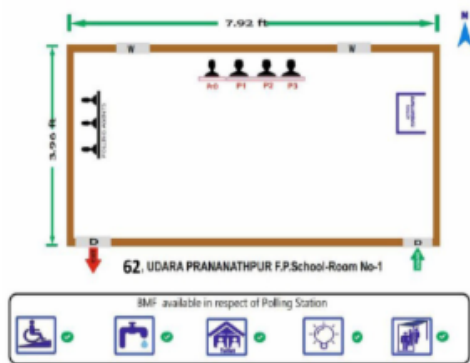

নির্বাচক নিবন্ধন আধিকারিকের স্বাক্ষর

Nazri Naksha

Google Map View

Polling Station Building Front View

Polling Station Front View

Cad View

Key MAP View

1 নাম : নূরবানু বিবি স্বামীর নাম: নূর ইসলাম বাড়ির নং : n0070 বয়স : 51 লিঙ্গ : মহিলা	IUS1988765 ফটো উপলব্ধ	2 নাম : সরিফা বিবি স্বামীর নাম: ছলেমান সরকার বাড়ির নং : n0015 বয়স : 62 লিঙ্গ : মহিলা	WB/06/037/192407 ফটো উপলব্ধ	3 নাম : সাবনুর খাতুন পিতার নাম: জালাল মন্ডল বাড়ির নং : এন0205 বয়স : 24 লিঙ্গ : মহিলা	TFC1962646 ফটো উপলব্ধ
4 নাম : ফজিলা বিবি স্বামীর নাম: ছইদুর রহমান মিয়া বাড়ির নং : n0044 বয়স : 48 লিঙ্গ : মহিলা	BYB1514934 ফটো উপলব্ধ	5 নাম : জিন্নাতুন বিবি পিতার নাম: ছামাত আলি বাড়ির নং : এন0079 বয়স : 32 লিঙ্গ : মহিলা	IUS1195247 ফটো উপলব্ধ	6 নাম : আতমন বিবি স্বামীর নাম: ফয়জুর হক বাড়ির নং : n0046 বয়স : 61 লিঙ্গ : মহিলা	WB/06/037/192438 ফটো উপলব্ধ
7 নাম : ফিরোজ খান সরকার পিতার নাম: ফয়জুর হক বাড়ির নং : n0046 বয়স : 43 লিঙ্গ : পুরুষ	BYB1654235 ফটো উপলব্ধ	8 নাম : সিরাজুল মন্ডল পিতার নাম: হবিবুল্যা মণ্ডল বাড়ির নং : n0029 বয়স : 46 লিঙ্গ : পুরুষ	BYB1514132 ফটো উপলব্ধ	9 নাম : ইছমাতিয়া খাতুন স্বামীর নাম: আলম মিয়া বাড়ির নং : এন0020 বয়স : 32 লিঙ্গ : মহিলা	IUS1077312 ফটো উপলব্ধ
10 নাম : নেকজান বিবি স্বামীর নাম: নজিমদ্দিন মিয়া বাড়ির নং : n0021 বয়স : 53 লিঙ্গ : মহিলা	WB/06/037/192080 ফটো উপলব্ধ	11 নাম : তসরিমা বিবি স্বামীর নাম: মমতাজ আলী মিয়া বাড়ির নং : n0101 বয়স : 55 লিঙ্গ : মহিলা	WB/06/037/399499 ফটো উপলব্ধ	12 নাম : আবদুল আজিজ মিজা পিতার নাম: অজিরউদ্দিন সরকার বাড়ির নং : n0070 বয়স : 39 লিঙ্গ : পুরুষ	BYB2380756 ফটো উপলব্ধ
13 নাম : আমেনা বিবি স্বামীর নাম: তোফাজল হোসেন বাড়ির নং : n0067 বয়স : 52 লিঙ্গ : মহিলা	WB/06/037/192126 ফটো উপলব্ধ	14 নাম : তাছলিমা বেগুয়া স্বামীর নাম: লেট অজিরউদ্দিন সরকার বাড়ির নং : n0070 বয়স : 45 লিঙ্গ : মহিলা	BYB1654342 ফটো উপলব্ধ	15 নাম : মাহামুদ শাহ পিতার নাম: হাজি ওছমান গনি শাহ বাড়ির নং : n0172 বয়স : 43 লিঙ্গ : পুরুষ	IUS1167311 ফটো উপলব্ধ
16 নাম : লায়লা বিবি স্বামীর নাম: মোহাম্মদ হারিস আলি (হুজুলা) বাড়ির নং : n0044 বয়স : 32 লিঙ্গ : মহিলা	IUS1166990 ফটো উপলব্ধ	17 নাম : মকলেজুর মিয়া পিতার নাম: হাবিবুর মিয়া বাড়ির নং : এন0064 বয়স : 25 লিঙ্গ : পুরুষ	IUS1812643 ফটো উপলব্ধ	18 নাম : ইয়ানুজ মালিক পিতার নাম: ইদ্রিস আলী বাড়ির নং : n0076 বয়স : 32 লিঙ্গ : পুরুষ	IUS1245992 ফটো উপলব্ধ
19 নাম : জাকিয়া খাতুন (বিবি) স্বামীর নাম: আব্দুল আজিজ মিয়া বাড়ির নং : n0070 বয়স : 30 লিঙ্গ : মহিলা	IUS1346774 ফটো উপলব্ধ	20 নাম : খাইরুন বিবি স্বামীর নাম: হবিবুর মিয়া বাড়ির নং : n0064 বয়স : 52 লিঙ্গ : মহিলা	WB/06/037/192229 ফটো উপলব্ধ	21 নাম : ফাহাদ আলী মায়ের নাম: ফয়জান বিবি বাড়ির নং : n0052 বয়স : 35 লিঙ্গ : পুরুষ	IUS1346758 ফটো উপলব্ধ
22 নাম : আজফেরুনা বিবি স্বামীর নাম: সাফিরউদ্দিন মিয়া বাড়ির নং : n0021 বয়স : 47 লিঙ্গ : মহিলা	BYB1514488 ফটো উপলব্ধ	23 নাম : আজ্জুয়া বিবি স্বামীর নাম: কাশেম মোল্লা বাড়ির নং : এন00 বয়স : 59 লিঙ্গ : মহিলা	WB/06/037/252689 ফটো উপলব্ধ	24 নাম : মোরছালিন মিয়া পিতার নাম: মোফীজুদ্দিন মিয়া বাড়ির নং : এন0091 বয়স : 22 লিঙ্গ : পুরুষ	IUS2180495 ফটো উপলব্ধ
25 নাম : শারিফুল মিয়া পিতার নাম: এজারুল মিয়া বাড়ির নং : n0002 বয়স : 35 লিঙ্গ : পুরুষ	IUS1246073 ফটো উপলব্ধ	26 নাম : ফজিলা বেগুয়া স্বামীর নাম: কেলাম মিয়া বাড়ির নং : n0091 বয়স : 73 লিঙ্গ : মহিলা	WB/06/037/192142 ফটো উপলব্ধ	27 নাম : রূপনেশ্বর বিবি স্বামীর নাম: ছামাত আলী বাড়ির নং : n0079 বয়স : 69 লিঙ্গ : মহিলা	WB/06/037/192200 ফটো উপলব্ধ
28 নাম : মাসকুরা খতুন বিবি স্বামীর নাম: আলতাফ আলী বাড়ির নং : n0048 বয়স : 35 লিঙ্গ : মহিলা	IUS1166974 ফটো উপলব্ধ	29 নাম : মাজেদা বেগুয়া স্বামীর নাম: করিম মিয়া বাড়ির নং : n0094 বয়স : 53 লিঙ্গ : মহিলা	WB/06/037/192314 ফটো উপলব্ধ	30 নাম : সোনামন বিবি স্বামীর নাম: জলিল মিয়া বাড়ির নং : n0021 বয়স : 72 লিঙ্গ : মহিলা	WB/06/037/192419 ফটো উপলব্ধ