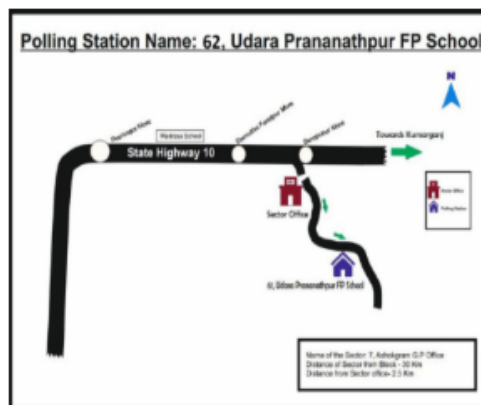

নির্বাচক নিবন্ধন আধিকারিকের স্বাক্ষর

Nazri Naksha

Google Map View

Polling Station Building Front View

Polling Station Front View

Cad View

Key MAP View

1 নাম : নূরবানু বিবি স্বামীর নাম: নূর ইসলাম বাড়ির নং : n0070 বয়স : 51 লিঙ্গ : মহিলা	IUS1988765 ফটো উপলব্ধ	2 নাম : সরিফা বিবি স্বামীর নাম: ছলেমান সরকার বাড়ির নং : n0015 বয়স : 62 লিঙ্গ : মহিলা	WB/06/037/192407 ফটো উপলব্ধ	3 নাম : সাবনুর খাতুন পিতার নাম: জালাল মন্ডল বাড়ির নং : এন0205 বয়স : 24 লিঙ্গ : মহিলা	TFC1962646 ফটো উপলব্ধ
4 নাম : ফজিলা বিবি স্বামীর নাম: ছইদুর রহমান মিয়া বাড়ির নং : n0044 বয়স : 48 লিঙ্গ : মহিলা	BYB1514934 ফটো উপলব্ধ	5 নাম : জিন্নাতুন বিবি পিতার নাম: ছামাত আলি বাড়ির নং : এন0079 বয়স : 32 লিঙ্গ : মহিলা	IUS1195247 ফটো উপলব্ধ	6 নাম : আতমন বিবি স্বামীর নাম: ফয়জুর হক বাড়ির নং : n0046 বয়স : 61 লিঙ্গ : মহিলা	WB/06/037/192438 ফটো উপলব্ধ
7 নাম : ফিরোজ খান সরকার পিতার নাম: ফয়জুর হক বাড়ির নং : n0046 বয়স : 43 লিঙ্গ : পুরুষ	BYB1654235 ফটো উপলব্ধ	8 নাম : সিরাজুল মন্ডল পিতার নাম: হবিবুল্যা মণ্ডল বাড়ির নং : n0029 বয়স : 46 লিঙ্গ : পুরুষ	BYB1514132 ফটো উপলব্ধ	9 নাম : ইছমাতিয়া খাতুন স্বামীর নাম: আলম মিয়া বাড়ির নং : এন0020 বয়স : 32 লিঙ্গ : মহিলা	IUS1077312 ফটো উপলব্ধ
10 নাম : নেকজান বিবি স্বামীর নাম: নজিমদ্দিন মিয়া বাড়ির নং : n0021 বয়স : 53 লিঙ্গ : মহিলা	WB/06/037/192080 ফটো উপলব্ধ	11 নাম : তসরিমা বিবি স্বামীর নাম: মমতাজ আলী মিয়া বাড়ির নং : n0101 বয়স : 55 লিঙ্গ : মহিলা	WB/06/037/399499 ফটো উপলব্ধ	12 নাম : আবদুল আজিজ মিজা পিতার নাম: অজিরউদ্দিন সরকার বাড়ির নং : n0070 বয়স : 39 লিঙ্গ : পুরুষ	BYB2380756 ফটো উপলব্ধ
13 নাম : আমেনা বিবি স্বামীর নাম: তোফাজল হোসেন বাড়ির নং : n0067 বয়স : 52 লিঙ্গ : মহিলা	WB/06/037/192126 ফটো উপলব্ধ	14 নাম : তাছলিমা বেগুয়া স্বামীর নাম: লেট অজিরউদ্দিন সরকার বাড়ির নং : n0070 বয়স : 45 লিঙ্গ : মহিলা	BYB1654342 ফটো উপলব্ধ	15 নাম : মাহামুদ শাহ পিতার নাম: হাজি ওছমান গনি শাহ বাড়ির নং : n0172 বয়স : 43 লিঙ্গ : পুরুষ	IUS1167311 ফটো উপলব্ধ
16 নাম : লায়লা বিবি স্বামীর নাম: মোহাম্মদ হারিস আলি (হুজুলা) বাড়ির নং : n0044 বয়স : 32 লিঙ্গ : মহিলা	IUS1166990 ফটো উপলব্ধ	17 নাম : মকলেজুর মিয়া পিতার নাম: হাবিবুর মিয়া বাড়ির নং : এন0064 বয়স : 25 লিঙ্গ : পুরুষ	IUS1812643 ফটো উপলব্ধ	18 নাম : ইয়ানুজ মালিক পিতার নাম: ইদ্রিস আলী বাড়ির নং : n0076 বয়স : 32 লিঙ্গ : পুরুষ	IUS1245992 ফটো উপলব্ধ
19 নাম : জাকিয়া খাতুন (বিবি) স্বামীর নাম: আব্দুল আজিজ মিয়া বাড়ির নং : n0070 বয়স : 30 লিঙ্গ : মহিলা	IUS1346774 ফটো উপলব্ধ	20 নাম : খাইরুন বিবি স্বামীর নাম: হবিবুর মিয়া বাড়ির নং : n0064 বয়স : 52 লিঙ্গ : মহিলা	WB/06/037/192229 ফটো উপলব্ধ	21 নাম : ফাহাদ আলী মায়ের নাম: ফয়জান বিবি বাড়ির নং : n0052 বয়স : 35 লিঙ্গ : পুরুষ	IUS1346758 ফটো উপলব্ধ
22 নাম : আজফেরুনা বিবি স্বামীর নাম: সাফিরউদ্দিন মিয়া বাড়ির নং : n0021 বয়স : 47 লিঙ্গ : মহিলা	BYB1514488 ফটো উপলব্ধ	23 নাম : আজ্জুয়া বিবি স্বামীর নাম: কাশেম মোল্লা বাড়ির নং : এন00 বয়স : 59 লিঙ্গ : মহিলা	WB/06/037/252689 ফটো উপলব্ধ	24 নাম : মোরছালিন মিয়া পিতার নাম: মোফীজুদ্দিন মিয়া বাড়ির নং : এন0091 বয়স : 22 লিঙ্গ : পুরুষ	IUS2180495 ফটো উপলব্ধ
25 নাম : শারিফুল মিয়া পিতার নাম: এজারুল মিয়া বাড়ির নং : n0002 বয়স : 35 লিঙ্গ : পুরুষ	IUS1246073 ফটো উপলব্ধ	26 নাম : ফজিলা বেগুয়া স্বামীর নাম: কেলাম মিয়া বাড়ির নং : n0091 বয়স : 73 লিঙ্গ : মহিলা	WB/06/037/192142 ফটো উপলব্ধ	27 নাম : রূপনেশ্বর বিবি স্বামীর নাম: ছামাত আলী বাড়ির নং : n0079 বয়স : 69 লিঙ্গ : মহিলা	WB/06/037/192200 ফটো উপলব্ধ
28 নাম : মাসকুরা খতুন বিবি স্বামীর নাম: আলতাফ আলী বাড়ির নং : n0048 বয়স : 35 লিঙ্গ : মহিলা	IUS1166974 ফটো উপলব্ধ	29 নাম : মাজেদা বেগুয়া স্বামীর নাম: করিম মিয়া বাড়ির নং : n0094 বয়স : 53 লিঙ্গ : মহিলা	WB/06/037/192314 ফটো উপলব্ধ	30 নাম : সোনামন বিবি স্বামীর নাম: জলিল মিয়া বাড়ির নং : n0021 বয়স : 72 লিঙ্গ : মহিলা	WB/06/037/192419 ফটো উপলব্ধ