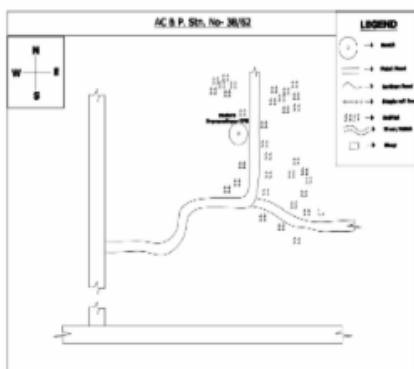

নির্বাচক নিবন্ধন আধিকারিকের স্বাক্ষর

Nazri Naksha

Google Map View

Polling Station Building Front View

Polling Station Front View

Cad View

Key MAP View

1 নাম : নূরবানু বিবি স্বামীর নাম: নূর ইসলাম বাড়ির নং : n0070 বয়স : 51 লিঙ্গ : মহিলা	IUS1988765 ফটো উপলব্ধ	2 নাম : সরিফা বিবি স্বামীর নাম: ছলেমান সরকার বাড়ির নং : n0015 বয়স : 62 লিঙ্গ : মহিলা	WB/06/037/192407 ফটো উপলব্ধ	3 নাম : সাবনুর খাতুন পিতার নাম: জালাল মন্ডল বাড়ির নং : এন0205 বয়স : 24 লিঙ্গ : মহিলা	TFC1962646 ফটো উপলব্ধ
4 নাম : ফজিলা বিবি স্বামীর নাম: ছইদুর রহমান মিয়া বাড়ির নং : n0044 বয়স : 48 লিঙ্গ : মহিলা	BYB1514934 ফটো উপলব্ধ	5 নাম : জিন্নাতুন বিবি পিতার নাম: ছামাত আলি বাড়ির নং : এন0079 বয়স : 32 লিঙ্গ : মহিলা	IUS1195247 ফটো উপলব্ধ	6 নাম : আতমন বিবি স্বামীর নাম: ফয়জুর হক বাড়ির নং : n0046 বয়স : 61 লিঙ্গ : মহিলা	WB/06/037/192438 ফটো উপলব্ধ
7 নাম : ফিরোজ খান সরকার পিতার নাম: ফয়জুর হক বাড়ির নং : n0046 বয়স : 43 লিঙ্গ : পুরুষ	BYB1654235 ফটো উপলব্ধ	8 নাম : সিরাজুল মন্ডল পিতার নাম: হবিবুল্যা মণ্ডল বাড়ির নং : n0029 বয়স : 46 লিঙ্গ : পুরুষ	BYB1514132 ফটো উপলব্ধ	9 নাম : ইছমাতিয়া খাতুন স্বামীর নাম: আলম মিয়া বাড়ির নং : এন0020 বয়স : 32 লিঙ্গ : মহিলা	IUS1077312 ফটো উপলব্ধ
10 নাম : নেকজান বিবি স্বামীর নাম: নজিমদ্দিন মিয়া বাড়ির নং : n0021 বয়স : 53 লিঙ্গ : মহিলা	WB/06/037/192080 ফটো উপলব্ধ	11 নাম : তসরিমা বিবি স্বামীর নাম: মমতাজ আলী মিয়া বাড়ির নং : n0101 বয়স : 55 লিঙ্গ : মহিলা	WB/06/037/399499 ফটো উপলব্ধ	12 নাম : আবদুল আজিজ মিজা পিতার নাম: অজিরউদ্দিন সরকার বাড়ির নং : n0070 বয়স : 39 লিঙ্গ : পুরুষ	BYB2380756 ফটো উপলব্ধ
13 নাম : আমেনা বিবি স্বামীর নাম: তোফাজল হোসেন বাড়ির নং : n0067 বয়স : 52 লিঙ্গ : মহিলা	WB/06/037/192126 ফটো উপলব্ধ	14 নাম : তাছলিমা বেগুয়া স্বামীর নাম: লেট অজিরউদ্দিন সরকার বাড়ির নং : n0070 বয়স : 45 লিঙ্গ : মহিলা	BYB1654342 ফটো উপলব্ধ	15 নাম : মাহামুদ শাহ পিতার নাম: হাজি ওছমান গনি শাহ বাড়ির নং : n0172 বয়স : 43 লিঙ্গ : পুরুষ	IUS1167311 ফটো উপলব্ধ
16 নাম : লায়লা বিবি স্বামীর নাম: মোহাম্মদ হারিস আলি (হুজুলা) বাড়ির নং : n0044 বয়স : 32 লিঙ্গ : মহিলা	IUS1166990 ফটো উপলব্ধ	17 নাম : মকলেজুর মিয়া পিতার নাম: হাবিবুর মিয়া বাড়ির নং : এন0064 বয়স : 25 লিঙ্গ : পুরুষ	IUS1812643 ফটো উপলব্ধ	18 নাম : ইয়ানুজ মালিক পিতার নাম: ইদ্রিস আলী বাড়ির নং : n0076 বয়স : 32 লিঙ্গ : পুরুষ	IUS1245992 ফটো উপলব্ধ
19 নাম : জাকিয়া খাতুন (বিবি) স্বামীর নাম: আব্দুল আজিজ মিয়া বাড়ির নং : n0070 বয়স : 30 লিঙ্গ : মহিলা	IUS1346774 ফটো উপলব্ধ	20 নাম : খাইরুন বিবি স্বামীর নাম: হবিবুর মিয়া বাড়ির নং : n0064 বয়স : 52 লিঙ্গ : মহিলা	WB/06/037/192229 ফটো উপলব্ধ	21 নাম : ফাহাদ আলী মায়ের নাম: ফয়জান বিবি বাড়ির নং : n0052 বয়স : 35 লিঙ্গ : পুরুষ	IUS1346758 ফটো উপলব্ধ
22 নাম : আজফেরুনা বিবি স্বামীর নাম: সাফিরউদ্দিন মিয়া বাড়ির নং : n0021 বয়স : 47 লিঙ্গ : মহিলা	BYB1514488 ফটো উপলব্ধ	23 নাম : আজ্জুয়া বিবি স্বামীর নাম: কাশেম মোল্লা বাড়ির নং : এন00 বয়স : 59 লিঙ্গ : মহিলা	WB/06/037/252689 ফটো উপলব্ধ	24 নাম : মোরছালিন মিয়া পিতার নাম: মোফীজুদ্দিন মিয়া বাড়ির নং : এন0091 বয়স : 22 লিঙ্গ : পুরুষ	IUS2180495 ফটো উপলব্ধ
25 নাম : শারিফুল মিয়া পিতার নাম: এজারুল মিয়া বাড়ির নং : n0002 বয়স : 35 লিঙ্গ : পুরুষ	IUS1246073 ফটো উপলব্ধ	26 নাম : ফজিলা বেগুয়া স্বামীর নাম: কেলাম মিয়া বাড়ির নং : n0091 বয়স : 73 লিঙ্গ : মহিলা	WB/06/037/192142 ফটো উপলব্ধ	27 নাম : রূপনেশ্বর বিবি স্বামীর নাম: ছামাত আলী বাড়ির নং : n0079 বয়স : 69 লিঙ্গ : মহিলা	WB/06/037/192200 ফটো উপলব্ধ
28 নাম : মাসকুরা খতুন বিবি স্বামীর নাম: আলতাফ আলী বাড়ির নং : n0048 বয়স : 35 লিঙ্গ : মহিলা	IUS1166974 ফটো উপলব্ধ	29 নাম : মাজেদা বেগুয়া স্বামীর নাম: করিম মিয়া বাড়ির নং : n0094 বয়স : 53 লিঙ্গ : মহিলা	WB/06/037/192314 ফটো উপলব্ধ	30 নাম : সোনামন বিবি স্বামীর নাম: জলিল মিয়া বাড়ির নং : n0021 বয়স : 72 লিঙ্গ : মহিলা	WB/06/037/192419 ফটো উপলব্ধ