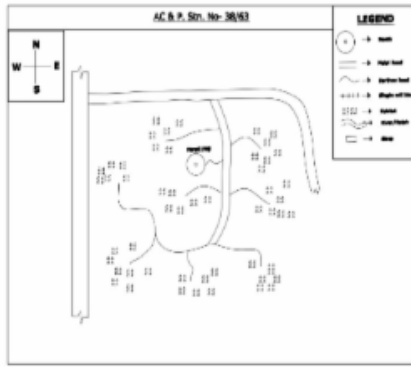

Nazri Naksha