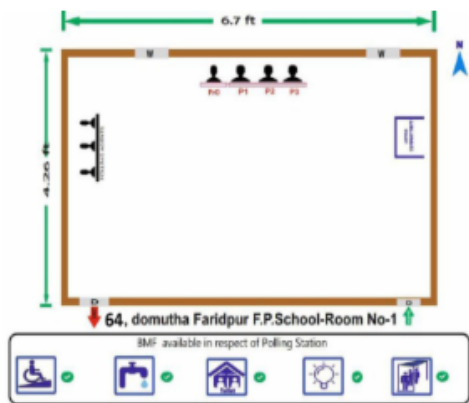

নির্বাচক নিবন্ধন আধিকারিকের স্বাক্ষর

Nazri Naksha

Google Map View

Polling Station Building Front View

Polling Station Front View

Cad View

Key MAP View

1 নাম : ফাইমা খাতুন স্বামীর নাম : আব্দুল মোতালেব আলী বাড়ির নং : এন0005 বয়স : মহিলা	IUS2226017 ফটো উপলব্ধ	2 নাম : সামসুননেহার বিবি স্বামীর নাম : মতিউর রহমান বাড়ির নং : n0005 বয়স : 49 লিঙ্গ : মহিলা	WB/06/037/171299 ফটো উপলব্ধ	3 নাম : ফারহানা খাতুন বিবি স্বামীর নাম : মজিবর রাহমান বাড়ির নং : এন0005 বয়স : 34 লিঙ্গ : মহিলা	IUS1422575 ফটো উপলব্ধ
4 নাম : মজিবর রহমান মায়ের নাম : শহরবানু বেওয়া বাড়ির নং : n0005 বয়স : 37 লিঙ্গ : পুরুষ	IUS0273987 ফটো উপলব্ধ	5 নাম : নাজমা বিবি স্বামীর নাম : মমিনুর রহমান বাড়ির নং : n0005 বয়স : 40 লিঙ্গ : মহিলা	BYB2428654 ফটো উপলব্ধ	6 নাম : ছায়েমা বিবি স্বামীর নাম : আঃ হামিদ বাড়ির নং : n0014 বয়স : 72 লিঙ্গ : মহিলা	WB/06/037/171522 ফটো উপলব্ধ
7 নাম : আমিনুর মিয়া পিতার নাম : আজিমদীন মিয়া বাড়ির নং : n0013 বয়স : 57 লিঙ্গ : পুরুষ	WB/06/037/171491 ফটো উপলব্ধ	8 নাম : তমিজদীন মিয়া পিতার নাম : সইমদীন মিয়া বাড়ির নং : n0013 বয়স : 65 লিঙ্গ : পুরুষ	IUS1953835 ফটো উপলব্ধ	9 নাম : আনজুয়ারা বিবি স্বামীর নাম : তমিজদীন মিয়া বাড়ির নং : n0013 বয়স : 59 লিঙ্গ : মহিলা	IUS1953843 ফটো উপলব্ধ
10 নাম : মাজিদুর মিঞা পিতার নাম : আমিনুর মিঞা বাড়ির নং : এন0013 বয়স : 27 লিঙ্গ : পুরুষ	IUS1863869 ফটো উপলব্ধ	11 নাম : মতিউর রহমান পিতার নাম : মফিজ উদ্দীন মিয়া বাড়ির নং : n0005 বয়স : 56 লিঙ্গ : পুরুষ	WB/06/037/171315 ফটো উপলব্ধ	12 নাম : আব্দুল কাদের পিতার নাম : আব্দুল হামিদ বাড়ির নং : n0014 বয়স : 38 লিঙ্গ : পুরুষ	IUS1168095 ফটো উপলব্ধ
13 নাম : আব্দুল মোতালেব পিতার নাম : আব্দুল হামিদ বাড়ির নং : n0014 বয়স : 33 লিঙ্গ : পুরুষ	IUS1081934 ফটো উপলব্ধ	14 নাম : আব্দুল মোতালেব আলী পিতার নাম : ছাবেদ আলী বাড়ির নং : n0015 বয়স : 34 লিঙ্গ : পুরুষ	IUS1247170 ফটো উপলব্ধ	15 নাম : মোকছেদুল মঞা মায়ের নাম : গিয়াসউদ্দিন মিঞা বাড়ির নং : n0240 বয়স : 36 লিঙ্গ : পুরুষ	IUS1169820 ফটো উপলব্ধ
16 নাম : মোঃ মমিনুর রহমান পিতার নাম : মফিজউদ্দিন মিঞা বাড়ির নং : n0005 বয়স : 43 লিঙ্গ : পুরুষ	BYB2071439 ফটো উপলব্ধ	17 নাম : মহোচেনা বিবি স্বামীর নাম : ছাবেদ আলী বাড়ির নং : n0015 বয়স : 58 লিঙ্গ : মহিলা	IUS1888312 ফটো উপলব্ধ	18 নাম : সইফুর রহমান পিতার নাম : মতিউর রহমান বাড়ির নং : n0005 বয়স : 31 লিঙ্গ : পুরুষ	IUS1247188 ফটো উপলব্ধ
19 নাম : খায়রুন বিবি স্বামীর নাম : আমিনুর মিয়া বাড়ির নং : n0013 বয়স : 52 লিঙ্গ : মহিলা	WB/06/037/171351 ফটো উপলব্ধ	20 নাম : ছাবেদ আলী পিতার নাম : সামসুদীন মিয়া বাড়ির নং : n0015 বয়স : 63 লিঙ্গ : পুরুষ	IUS1888304 ফটো উপলব্ধ	21 নাম : মহিরন বেওয়া স্বামীর নাম : নাইমদীন মিয়া বাড়ির নং : n0015 বয়স : 80 লিঙ্গ : মহিলা	IUS1888320 ফটো উপলব্ধ
22 নাম : রীতা রায় স্বামীর নাম : জয়দেব রায় বাড়ির নং : n0183 বয়স : 30 লিঙ্গ : মহিলা	IUS1672310 ফটো উপলব্ধ	23 নাম : আনিসুর রহমান পিতার নাম : তৈমুর আলী বাড়ির নং : n0152 বয়স : 41 লিঙ্গ : পুরুষ	BYB2071561 ফটো উপলব্ধ	24 নাম : আয়সা বেওয়া স্বামীর নাম : আজিমদীন মিয়া বাড়ির নং : n0013 বয়স : 78 লিঙ্গ : মহিলা	WB/06/037/171368 ফটো উপলব্ধ
25 নাম : মোস্তাক আলী পিতার নাম : ছাবেদ আলী বাড়ির নং : n0015 বয়স : 30 লিঙ্গ : পুরুষ	IUS1591197 ফটো উপলব্ধ	26 নাম : মঞ্জু আরা বিবি স্বামীর নাম : জাকিরুল হোসেন বাড়ির নং : n0006 বয়স : 28 লিঙ্গ : মহিলা	IUS1712512 ফটো উপলব্ধ	27 নাম : ইউসিফ আলী পিতার নাম : মতিউর রহমান বাড়ির নং : 05 বয়স : 27 লিঙ্গ : পুরুষ	IUS1672351 ফটো উপলব্ধ
28 নাম : মামলিক বিবি স্বামীর নাম : সইফুর আলী বাড়ির নং : n0006 বয়স : 30 লিঙ্গ : মহিলা	IUS1081942 ফটো উপলব্ধ	29 নাম : মোশারফ আলী পিতার নাম : জনাব আলী বাড়ির নং : n0004 বয়স : 50 লিঙ্গ : পুরুষ	BYB0343764 ফটো উপলব্ধ	30 নাম : গোলাম মর্তুজা পিতার নাম : মকছেদ আলী বাড়ির নং : n0004 বয়স : 23 লিঙ্গ : পুরুষ	IUS2072197 ফটো উপলব্ধ