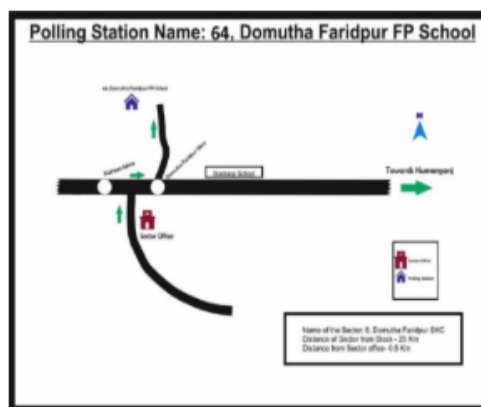

নির্বাচক নিবন্ধন আধিকারিকের স্বাক্ষর

Nazri Naksha

Google Map View

Polling Station Building Front View

Polling Station Front View

Cad View

Key MAP View

1 নাম : ফাইমা খাতুন স্বামীর নাম : আব্দুল মোতালেব আলী বাড়ির নং : এন0005 বয়স : মহিলা	IUS2226017 ফটো উপলব্ধ	2 নাম : সামসুননেহার বিবি স্বামীর নাম : মতিউর রহমান বাড়ির নং : n0005 বয়স : 49 লিঙ্গ : মহিলা	WB/06/037/171299 ফটো উপলব্ধ	3 নাম : ফারহানা খাতুন বিবি স্বামীর নাম : মজিবর রাহমান বাড়ির নং : এন0005 বয়স : 34 লিঙ্গ : মহিলা	IUS1422575 ফটো উপলব্ধ
4 নাম : মজিবর রহমান মায়ের নাম : শহরবানু বেওয়া বাড়ির নং : n0005 বয়স : 37 লিঙ্গ : পুরুষ	IUS0273987 ফটো উপলব্ধ	5 নাম : নাজমা বিবি স্বামীর নাম : মমিনুর রহমান বাড়ির নং : n0005 বয়স : 40 লিঙ্গ : মহিলা	BYB2428654 ফটো উপলব্ধ	6 নাম : ছায়েমা বিবি স্বামীর নাম : আঃ হামিদ বাড়ির নং : n0014 বয়স : 72 লিঙ্গ : মহিলা	WB/06/037/171522 ফটো উপলব্ধ
7 নাম : আমিনুর মিয়া পিতার নাম : আজিমদীন মিয়া বাড়ির নং : n0013 বয়স : 57 লিঙ্গ : পুরুষ	WB/06/037/171491 ফটো উপলব্ধ	8 নাম : তমিজদীন মিয়া পিতার নাম : সইমদীন মিয়া বাড়ির নং : n0013 বয়স : 65 লিঙ্গ : পুরুষ	IUS1953835 ফটো উপলব্ধ	9 নাম : আনজুয়ারা বিবি স্বামীর নাম : তমিজদীন মিয়া বাড়ির নং : n0013 বয়স : 59 লিঙ্গ : মহিলা	IUS1953843 ফটো উপলব্ধ
10 নাম : মাজিদুর মিঞা পিতার নাম : আমিনুর মিঞা বাড়ির নং : এন0013 বয়স : 27 লিঙ্গ : পুরুষ	IUS1863869 ফটো উপলব্ধ	11 নাম : মতিউর রহমান পিতার নাম : মফিজ উদ্দীন মিয়া বাড়ির নং : n0005 বয়স : 56 লিঙ্গ : পুরুষ	WB/06/037/171315 ফটো উপলব্ধ	12 নাম : আব্দুল কাদের পিতার নাম : আব্দুল হামিদ বাড়ির নং : n0014 বয়স : 38 লিঙ্গ : পুরুষ	IUS1168095 ফটো উপলব্ধ
13 নাম : আব্দুল মোতালেব পিতার নাম : আব্দুল হামিদ বাড়ির নং : n0014 বয়স : 33 লিঙ্গ : পুরুষ	IUS1081934 ফটো উপলব্ধ	14 নাম : আব্দুল মোতালেব আলী পিতার নাম : ছাবেদ আলী বাড়ির নং : n0015 বয়স : 34 লিঙ্গ : পুরুষ	IUS1247170 ফটো উপলব্ধ	15 নাম : মোকছেদুল মঞা মায়ের নাম : গিয়াসউদ্দিন মিঞা বাড়ির নং : n0240 বয়স : 36 লিঙ্গ : পুরুষ	IUS1169820 ফটো উপলব্ধ
16 নাম : মোঃ মমিনুর রহমান পিতার নাম : মফিজউদ্দিন মিঞা বাড়ির নং : n0005 বয়স : 43 লিঙ্গ : পুরুষ	BYB2071439 ফটো উপলব্ধ	17 নাম : মহোচেনা বিবি স্বামীর নাম : ছাবেদ আলী বাড়ির নং : n0015 বয়স : 58 লিঙ্গ : মহিলা	IUS1888312 ফটো উপলব্ধ	18 নাম : সইফুর রহমান পিতার নাম : মতিউর রহমান বাড়ির নং : n0005 বয়স : 31 লিঙ্গ : পুরুষ	IUS1247188 ফটো উপলব্ধ
19 নাম : খায়রুন বিবি স্বামীর নাম : আমিনুর মিয়া বাড়ির নং : n0013 বয়স : 52 লিঙ্গ : মহিলা	WB/06/037/171351 ফটো উপলব্ধ	20 নাম : ছাবেদ আলী পিতার নাম : সামসুদীন মিয়া বাড়ির নং : n0015 বয়স : 63 লিঙ্গ : পুরুষ	IUS1888304 ফটো উপলব্ধ	21 নাম : মহিরন বেওয়া স্বামীর নাম : নাইমদীন মিয়া বাড়ির নং : n0015 বয়স : 80 লিঙ্গ : মহিলা	IUS1888320 ফটো উপলব্ধ
22 নাম : রীতা রায় স্বামীর নাম : জয়দেব রায় বাড়ির নং : n0183 বয়স : 30 লিঙ্গ : মহিলা	IUS1672310 ফটো উপলব্ধ	23 নাম : আনিসুর রহমান পিতার নাম : তৈমুর আলী বাড়ির নং : n0152 বয়স : 41 লিঙ্গ : পুরুষ	BYB2071561 ফটো উপলব্ধ	24 নাম : আয়সা বেওয়া স্বামীর নাম : আজিমদীন মিয়া বাড়ির নং : n0013 বয়স : 78 লিঙ্গ : মহিলা	WB/06/037/171368 ফটো উপলব্ধ
25 নাম : মোস্তাক আলী পিতার নাম : ছাবেদ আলী বাড়ির নং : n0015 বয়স : 30 লিঙ্গ : পুরুষ	IUS1591197 ফটো উপলব্ধ	26 নাম : মঞ্জু আরা বিবি স্বামীর নাম : জাকিরুল হোসেন বাড়ির নং : n0006 বয়স : 28 লিঙ্গ : মহিলা	IUS1712512 ফটো উপলব্ধ	27 নাম : ইউসিফ আলী পিতার নাম : মতিউর রহমান বাড়ির নং : 05 বয়স : 27 লিঙ্গ : পুরুষ	IUS1672351 ফটো উপলব্ধ
28 নাম : মামলিক বিবি স্বামীর নাম : সইফুর আলী বাড়ির নং : n0006 বয়স : 30 লিঙ্গ : মহিলা	IUS1081942 ফটো উপলব্ধ	29 নাম : মোশারফ আলী পিতার নাম : জনাব আলী বাড়ির নং : n0004 বয়স : 50 লিঙ্গ : পুরুষ	BYB0343764 ফটো উপলব্ধ	30 নাম : গোলাম মর্তুজা পিতার নাম : মকছেদ আলী বাড়ির নং : n0004 বয়স : 23 লিঙ্গ : পুরুষ	IUS2072197 ফটো উপলব্ধ