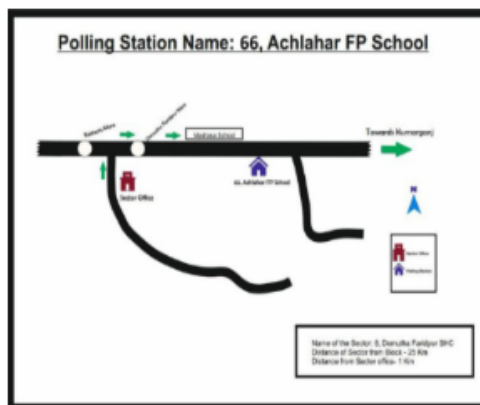

Key MAP View