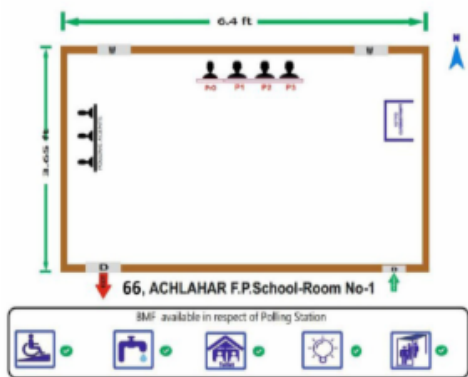

নির্বাচক নিবন্ধন আধিকারিকের স্বাক্ষর

Nazri Naksha

Google Map View

Polling Station Building Front View

Polling Station Front View

Cad View

Key MAP View

1 নাম : সাকিব আলম পিতার নাম: সইমুদ্দিন মিঞা বাড়ির নং : এন0001 বয়স : 21 লিঙ্গ : পুরুষ	IUS2258374 ফটো উপলব্ধ	2 নাম : কাশেমআলী পিতার নাম: খলিলউদ্দিন মিঞা বাড়ির নং : n0001 বয়স : 65 লিঙ্গ : পুরুষ	IUS1978014 ফটো উপলব্ধ	3 নাম : নাজিরা বেগম (বিবি) স্বামীর নাম: সইমুদ্দিন রহমান বাড়ির নং : n0001 বয়স : 21 লিঙ্গ : মহিলা	IUS1169036 ফটো উপলব্ধ
4 নাম : দেলোয়ারাবিবি স্বামীর নাম: ওয়াজেদ আলী বাড়ির নং : n0011 বয়স : 63 লিঙ্গ : মহিলা	WB/06/037/168427 ফটো উপলব্ধ	5 নাম : রিকছানা পারভীন স্বামীর নাম: আব্দুল ওহাব মিঞা বাড়ির নং : এন0011 বয়স : 26 লিঙ্গ : মহিলা	IUS1813906 ফটো উপলব্ধ	6 নাম : নূর আলম সরকার পিতার নাম: সইমুদ্দিন মিঞা বাড়ির নং : n0001 বয়স : 29 লিঙ্গ : পুরুষ	IUS1431550 ফটো উপলব্ধ
7 নাম : সুলতানা খাতুন স্বামীর নাম: ছাব্বির আলম বাড়ির নং : এন0003 বয়স : 25 লিঙ্গ : মহিলা	IUS2262657 ফটো উপলব্ধ	8 নাম : আব্দুল ওবুদুদ মিঞা পিতার নাম: সইমুদ্দিন মিঞা বাড়ির নং : n0001 বয়স : 29 লিঙ্গ : পুরুষ	IUS1169069 ফটো উপলব্ধ	9 নাম : নইফুর আলম পিতার নাম: সইমুদ্দিন মিঞা বাড়ির নং : নং 001 বয়স : 26 লিঙ্গ : পুরুষ	IUS2075224 ফটো উপলব্ধ
10 নাম : ফেরদৌসিবিবি স্বামীর নাম: কাশেম আলী বাড়ির নং : n0001 বয়স : 58 লিঙ্গ : মহিলা	IUS1983519 ফটো উপলব্ধ	11 নাম : ফরিদা বেগম পিতার নাম: ওয়াজেদ আলী বাড়ির নং : n0001 বয়স : 49 লিঙ্গ : মহিলা	IUS1431592 ফটো উপলব্ধ	12 নাম : ফরিদা বিবি স্বামীর নাম: সইমুদ্দিন মিঞা বাড়ির নং : n0001 বয়স : 49 লিঙ্গ : মহিলা	IUS1898352 ফটো উপলব্ধ
13 নাম : ছাব্বির আলম পিতার নাম: মকলেছার রহমান বাড়ির নং : n0003 বয়স : 30 লিঙ্গ : পুরুষ	IUS1431576 ফটো উপলব্ধ	14 নাম : সাবনুর খাতুন স্বামীর নাম: নূর আলম সরকার বাড়ির নং : নং0001 বয়স : 22 লিঙ্গ : মহিলা	IUS2213460 ফটো উপলব্ধ	15 নাম : সুফিয়াবিবি স্বামীর নাম: মকলেছার রহমান বাড়ির নং : n0003 বয়স : 51 লিঙ্গ : মহিলা	WB/06/037/168421 ফটো উপলব্ধ
16 নাম : সাইনু আব্দুল পিতার নাম: আমিনুল হক বাড়ির নং : 60 বয়স : 29 লিঙ্গ : পুরুষ	IUS1672575 ফটো উপলব্ধ	17 নাম : মোঃ আল আমীন আলী পিতার নাম: আসরাফ আলী বাড়ির নং : n0010 বয়স : 33 লিঙ্গ : পুরুষ	IUS1169077 ফটো উপলব্ধ	18 নাম : আসরাফ আলী পিতার নাম: হাসেন মোঃ মিঞা বাড়ির নং : n0010 বয়স : 69 লিঙ্গ : পুরুষ	IUS1898683 ফটো উপলব্ধ
19 নাম : দেলোয়ারা বিবি স্বামীর নাম: আসরাফ আলী বাড়ির নং : n0010 বয়স : 60 লিঙ্গ : মহিলা	IUS1983709 ফটো উপলব্ধ	20 নাম : জোৎস্না যারা বেগম স্বামীর নাম: পিয়ার আলী সরকার বাড়ির নং : n0009 বয়স : 58 লিঙ্গ : মহিলা	IUS2076594 ফটো উপলব্ধ	21 নাম : পিয়ার আলী সরকার পিতার নাম: ওছমান গনি বাড়ির নং : n0009 বয়স : 71 লিঙ্গ : পুরুষ	IUS2076586 ফটো উপলব্ধ
22 নাম : সাহাদাত আলী পিতার নাম: পিয়ার আলী সরকার বাড়ির নং : n0009 বয়স : 31 লিঙ্গ : পুরুষ	IUS1248350 ফটো উপলব্ধ	23 নাম : ফেননী খাতুন স্বামীর নাম: আব্দুল খালেক বাড়ির নং : এন0002 বয়স : 29 লিঙ্গ : মহিলা	IUS1864099 ফটো উপলব্ধ	24 নাম : সালিমাথ খাতুন স্বামীর নাম: লকছের আলী বাড়ির নং : n0002 বয়স : 26 লিঙ্গ : মহিলা	IUS1793363 ফটো উপলব্ধ
25 নাম : জাসমিনা বেগম স্বামীর নাম: মকছেদ আলী বাড়ির নং : এন0003 বয়স : 27 লিঙ্গ : মহিলা	IUS1712769 ফটো উপলব্ধ	26 নাম : ছবিলা খাতুন বিবি স্বামীর নাম: মোসারাক ইসলাম বাড়ির নং : n0155 বয়স : 32 লিঙ্গ : মহিলা	IUS1712777 ফটো উপলব্ধ	27 নাম : বেবি নাজনিন স্বামীর নাম: সাইদুল্লা মিঞা বাড়ির নং : এন00044 বয়স : 25 লিঙ্গ : মহিলা	IUS2113207 ফটো উপলব্ধ
28 নাম : রেণুকা পারভীন পিতার নাম: মুস্তাক আলি বাড়ির নং : এন000 বয়স : 23 লিঙ্গ : মহিলা	IUS2113017 ফটো উপলব্ধ	29 নাম : রুপছানা পারভীন স্বামীর নাম: দেলোয়ারা হোসেন বাড়ির নং : n0056 বয়স : 28 লিঙ্গ : মহিলা	IUS1712819 ফটো উপলব্ধ	30 নাম : মোহাম্মদ ফারহান পিতার নাম: অহেদ আলী বাড়ির নং : এন0098 বয়স : 25 লিঙ্গ : পুরুষ	IUS1864073 ফটো উপলব্ধ