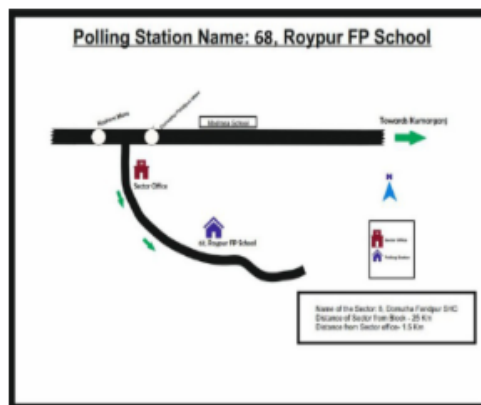

নির্বাচক নিবন্ধন আধিকারিকের স্বাক্ষর

Nazri Naksha

Google Map View

Polling Station Building Front View

Polling Station Front View

Cad View

Key MAP View

1 নাম : বেগমা বিবি স্বামীর নাম: খাজিমদ্দীন মিঞা বাড়ির নং : n0077 বয়স : 56 লিঙ্গ : মহিলা ফটো উপলব্ধ	WB/06/037/180012	2 নাম : হাসেম আলী সরকার পিতার নাম: ছপর আলী বাড়ির নং : নং-00 বয়স : 42 লিঙ্গ : পুরুষ ফটো উপলব্ধ	BYB2073278	3 নাম : রাজ্জাক সরকার পিতার নাম: ইসমাইল সরকার বাড়ির নং : n0056 বয়স : 52 লিঙ্গ : পুরুষ ফটো উপলব্ধ	BYB1514702
4 নাম : রেবিনা বিবি স্বামীর নাম: বাবলু মিঞা বাড়ির নং : n0077 বয়স : 35 লিঙ্গ : মহিলা ফটো উপলব্ধ	IUS1249820	5 নাম : জাসমিন সুলতানা (বিবি) স্বামীর নাম: আকবাহ আলী সরকার বাড়ির নং : নং-00 বয়স : 37 লিঙ্গ : মহিলা ফটো উপলব্ধ	IUS0950048	6 নাম : ইলোরা হক স্বামীর নাম: আলি মোউলা সরকার বাড়ির নং : n0003 বয়স : 37 লিঙ্গ : মহিলা ফটো উপলব্ধ	BYB2380129
7 নাম : বাবলু মিঞা পিতার নাম: খাজিমতউদ্দীন মিঞা বাড়ির নং : এন0077 বয়স : 43 লিঙ্গ : পুরুষ ফটো উপলব্ধ	BYB1811033	8 নাম : মকলেছুর রহমান পিতার নাম: আব্বাসআলী বাড়ির নং : এন0152 বয়স : 54 লিঙ্গ : পুরুষ ফটো উপলব্ধ	IUS1987296	9 নাম : দিলরুবা পারভিন স্বামীর নাম: আতিউর রহমান বাড়ির নং : n0113 বয়স : 37 লিঙ্গ : মহিলা ফটো উপলব্ধ	RBT0193128
10 নাম : মসলেউদ্দিন আহমেদ পিতার নাম: মহিউদ্দিন আহম্মদ বাড়ির নং : n0003 বয়স : 52 লিঙ্গ : পুরুষ ফটো উপলব্ধ	WB/06/037/180608	11 নাম : জাকির হোসেন পিতার নাম: সামসুদ্দীন সরকার বাড়ির নং : n0056 বয়স : 44 লিঙ্গ : পুরুষ ফটো উপলব্ধ	BYB1811108	12 নাম : দেবী সুলতানা পিতার নাম: মইনুদ্দীন মিঞা বাড়ির নং : n0330 বয়স : 34 লিঙ্গ : মহিলা ফটো উপলব্ধ	IUS1431899
13 নাম : আকবাহ আলী সরকার পিতার নাম: ছপর আলী সরকার বাড়ির নং : নং-00 বয়স : 43 লিঙ্গ : পুরুষ ফটো উপলব্ধ	BYB1811082	14 নাম : মাইনুর মিঞা পিতার নাম: ইসমাইল মিঞা বাড়ির নং : n0035 বয়স : 44 লিঙ্গ : পুরুষ ফটো উপলব্ধ	BYB1514595	15 নাম : নাজমুল হক পিতার নাম: ছপর আলী সরকার বাড়ির নং : নং-00 বয়স : 38 লিঙ্গ : পুরুষ ফটো উপলব্ধ	IUS0950105
16 নাম : আলী মোউলা সরকার পিতার নাম: মইনুদ্দীন সরকার বাড়ির নং : n0003 বয়স : 45 লিঙ্গ : পুরুষ ফটো উপলব্ধ	IUS1349083	17 নাম : আকতারুল মিঞা পিতার নাম: খাজিমুদ্দিন মিঞা বাড়ির নং : n0145 বয়স : 33 লিঙ্গ : মহিলা ফটো উপলব্ধ	IUS1170158	18 নাম : আয়েশা সরকার স্বামীর নাম: মোসলেউদ্দিন আঃ বাড়ির নং : n0003 বয়স : 45 লিঙ্গ : মহিলা ফটো উপলব্ধ	BYB2291516
19 নাম : সাহানুরা খাতুন পিতার নাম: লুৎফর রহমান বাড়ির নং : n0110 বয়স : 43 লিঙ্গ : মহিলা ফটো উপলব্ধ	BYB2073013	20 নাম : শহিদা বিবি স্বামীর নাম: লুৎফর রহমান বাড়ির নং : n0110 বয়স : 69 লিঙ্গ : মহিলা ফটো উপলব্ধ	WB/06/037/180008	21 নাম : তানজিনা বেগম স্বামীর নাম: ইমরান আলী বাড়ির নং : n0418 বয়স : 31 লিঙ্গ : মহিলা ফটো উপলব্ধ	IUS1261163
22 নাম : ছপর আলী সরকার পিতার নাম: হাজী চয়নতুল্যা সরকার বাড়ির নং : নং-00 বয়স : 75 লিঙ্গ : পুরুষ ফটো উপলব্ধ	IUS2078772	23 নাম : জেলখা বিবি স্বামীর নাম: ছামাদ আলী বাড়ির নং : n0081 বয়স : 66 লিঙ্গ : মহিলা ফটো উপলব্ধ	WB/06/037/180088	24 নাম : আলমিনা খাতুন(বিবি) স্বামীর নাম: মাইনুর মিঞা বাড়ির নং : n0035 বয়স : 40 লিঙ্গ : মহিলা ফটো উপলব্ধ	BYB2429512
25 নাম : হায়দার আলী পিতার নাম: ছামাদ আলী বাড়ির নং : n0081 বয়স : 56 লিঙ্গ : পুরুষ ফটো উপলব্ধ	WB/06/037/180600	26 নাম : হোসনোয়ারা বিবি স্বামীর নাম: সিরাজুল ইসলাম বাড়ির নং : n0081 বয়স : 38 লিঙ্গ : মহিলা ফটো উপলব্ধ	BYB2337947	27 নাম : সহিদা বিবি স্বামীর নাম: আজগর আলী বাড়ির নং : n0083 বয়স : 66 লিঙ্গ : মহিলা ফটো উপলব্ধ	WB/06/037/180092
28 নাম : আনোয়ার হোসেন পিতার নাম: সামসুদ্দীন সরকার বাড়ির নং : এন0113 বয়স : 31 লিঙ্গ : পুরুষ ফটো উপলব্ধ	IUS1249911	29 নাম : আনারুল ইসলাম পিতার নাম: মনিরুদ্দিন মিঞা বাড়ির নং : n0123 বয়স : 38 লিঙ্গ : পুরুষ ফটো উপলব্ধ	IUS0289298	30 নাম : রোজিনা বিবি স্বামীর নাম: রুহুল আমিন মিঞা বাড়ির নং : n0124 বয়স : 37 লিঙ্গ : মহিলা ফটো উপলব্ধ	IUS0289314