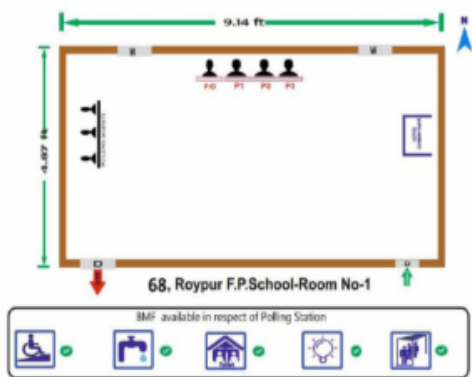

নির্বাচক নিবন্ধন আধিকারিকের স্বাক্ষর

Nazri Naksha

Google Map View

Polling Station Building Front View

Polling Station Front View

Cad View

Key MAP View

1 নাম : বেগমা বিবি স্বামীর নাম: খাজিমদ্দীন মিঞা বাড়ির নং : n0077 বয়স : 56 লিঙ্গ : মহিলা ফটো উপলব্ধ	WB/06/037/180012	2 নাম : হাসেম আলী সরকার পিতার নাম: ছপর আলী বাড়ির নং : নং-00 বয়স : 42 লিঙ্গ : পুরুষ ফটো উপলব্ধ	BYB2073278	3 নাম : রাজ্জাক সরকার পিতার নাম: ইসমাইল সরকার বাড়ির নং : n0056 বয়স : 52 লিঙ্গ : পুরুষ ফটো উপলব্ধ	BYB1514702
4 নাম : রেবিনা বিবি স্বামীর নাম: বাবলু মিঞা বাড়ির নং : n0077 বয়স : 35 লিঙ্গ : মহিলা ফটো উপলব্ধ	IUS1249820	5 নাম : জাসমিন সুলতানা (বিবি) স্বামীর নাম: আকবাহ আলী সরকার বাড়ির নং : নং-00 বয়স : 37 লিঙ্গ : মহিলা ফটো উপলব্ধ	IUS0950048	6 নাম : ইলোরা হক স্বামীর নাম: আলি মোউলা সরকার বাড়ির নং : n0003 বয়স : 37 লিঙ্গ : মহিলা ফটো উপলব্ধ	BYB2380129
7 নাম : বাবলু মিঞা পিতার নাম: খাজিমতউদ্দীন মিঞা বাড়ির নং : এন0077 বয়স : 43 লিঙ্গ : পুরুষ ফটো উপলব্ধ	BYB1811033	8 নাম : মকলেছুর রহমান পিতার নাম: আব্বাসআলী বাড়ির নং : এন0152 বয়স : 54 লিঙ্গ : পুরুষ ফটো উপলব্ধ	IUS1987296	9 নাম : দিলরুবা পারভিন স্বামীর নাম: আতিউর রহমান বাড়ির নং : n0113 বয়স : 37 লিঙ্গ : মহিলা ফটো উপলব্ধ	RBT0193128
10 নাম : মসলেউদ্দিন আহমেদ পিতার নাম: মহিউদ্দিন আহম্মদ বাড়ির নং : n0003 বয়স : 52 লিঙ্গ : পুরুষ ফটো উপলব্ধ	WB/06/037/180608	11 নাম : জাকির হোসেন পিতার নাম: সামসুদ্দীন সরকার বাড়ির নং : n0056 বয়স : 44 লিঙ্গ : পুরুষ ফটো উপলব্ধ	BYB1811108	12 নাম : দেবী সুলতানা পিতার নাম: মইনুদ্দীন মিঞা বাড়ির নং : n0330 বয়স : 34 লিঙ্গ : মহিলা ফটো উপলব্ধ	IUS1431899
13 নাম : আকবাহ আলী সরকার পিতার নাম: ছপর আলী সরকার বাড়ির নং : নং-00 বয়স : 43 লিঙ্গ : পুরুষ ফটো উপলব্ধ	BYB1811082	14 নাম : মাইনুর মিঞা পিতার নাম: ইসমাইল মিঞা বাড়ির নং : n0035 বয়স : 44 লিঙ্গ : পুরুষ ফটো উপলব্ধ	BYB1514595	15 নাম : নাজমুল হক পিতার নাম: ছপর আলী সরকার বাড়ির নং : নং-00 বয়স : 38 লিঙ্গ : পুরুষ ফটো উপলব্ধ	IUS0950105
16 নাম : আলী মোউলা সরকার পিতার নাম: মইনুদ্দীন সরকার বাড়ির নং : n0003 বয়স : 45 লিঙ্গ : পুরুষ ফটো উপলব্ধ	IUS1349083	17 নাম : আকতারুল মিঞা পিতার নাম: খাজিমুদ্দিন মিঞা বাড়ির নং : n0145 বয়স : 33 লিঙ্গ : মহিলা ফটো উপলব্ধ	IUS1170158	18 নাম : আয়েশা সরকার স্বামীর নাম: মোসলেউদ্দিন আঃ বাড়ির নং : n0003 বয়স : 45 লিঙ্গ : মহিলা ফটো উপলব্ধ	BYB2291516
19 নাম : সাহানুরা খাতুন পিতার নাম: লুৎফর রহমান বাড়ির নং : n0110 বয়স : 43 লিঙ্গ : মহিলা ফটো উপলব্ধ	BYB2073013	20 নাম : শহিদা বিবি স্বামীর নাম: লুৎফর রহমান বাড়ির নং : n0110 বয়স : 69 লিঙ্গ : মহিলা ফটো উপলব্ধ	WB/06/037/180008	21 নাম : তানজিনা বেগম স্বামীর নাম: ইমরান আলী বাড়ির নং : n0418 বয়স : 31 লিঙ্গ : মহিলা ফটো উপলব্ধ	IUS1261163
22 নাম : ছপর আলী সরকার পিতার নাম: হাজী চয়নতুল্যা সরকার বাড়ির নং : নং-00 বয়স : 75 লিঙ্গ : পুরুষ ফটো উপলব্ধ	IUS2078772	23 নাম : জেলখা বিবি স্বামীর নাম: ছামাদ আলী বাড়ির নং : n0081 বয়স : 66 লিঙ্গ : মহিলা ফটো উপলব্ধ	WB/06/037/180088	24 নাম : আলমিনা খাতুন(বিবি) স্বামীর নাম: মাইনুর মিঞা বাড়ির নং : n0035 বয়স : 40 লিঙ্গ : মহিলা ফটো উপলব্ধ	BYB2429512
25 নাম : হায়দার আলী পিতার নাম: ছামাদ আলী বাড়ির নং : n0081 বয়স : 56 লিঙ্গ : পুরুষ ফটো উপলব্ধ	WB/06/037/180600	26 নাম : হোসনোয়ারা বিবি স্বামীর নাম: সিরাজুল ইসলাম বাড়ির নং : n0081 বয়স : 38 লিঙ্গ : মহিলা ফটো উপলব্ধ	BYB2337947	27 নাম : সহিদা বিবি স্বামীর নাম: আজগর আলী বাড়ির নং : n0083 বয়স : 66 লিঙ্গ : মহিলা ফটো উপলব্ধ	WB/06/037/180092
28 নাম : আনোয়ার হোসেন পিতার নাম: সামসুদ্দীন সরকার বাড়ির নং : এন0113 বয়স : 31 লিঙ্গ : পুরুষ ফটো উপলব্ধ	IUS1249911	29 নাম : আনারুল ইসলাম পিতার নাম: মনিরুদ্দিন মিঞা বাড়ির নং : n0123 বয়স : 38 লিঙ্গ : পুরুষ ফটো উপলব্ধ	IUS0289298	30 নাম : রোজিনা বিবি স্বামীর নাম: রুহুল আমিন মিঞা বাড়ির নং : n0124 বয়স : 37 লিঙ্গ : মহিলা ফটো উপলব্ধ	IUS0289314