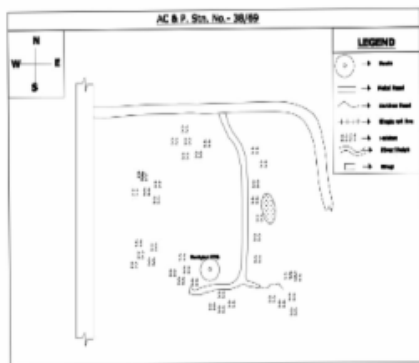

Nazri Naksha