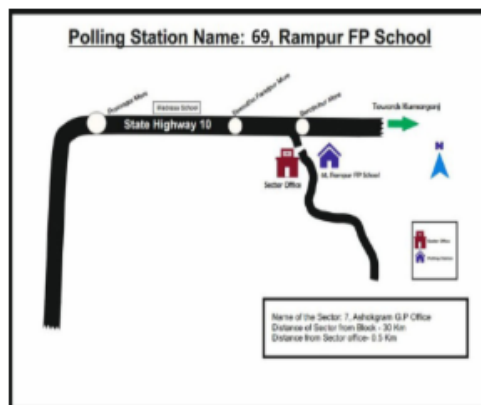

নির্বাচক নিবন্ধন আধিকারিকের স্বাক্ষর

Nazri Naksha

Google Map View

Polling Station Building Front View

Polling Station Front View

Cad View

Key MAP View

1 নাম : হাসিনা মমতাজ স্বামীর নাম: জাকির হোসেন বাড়ির নং : নং0111 বয়স : 38 লিঙ্গ : মহিলা	IUS1349802 ফটো উপলব্ধ	2 নাম : জাকির হোসেন পিতার নাম: রিয়াজউদ্দিন মিয়া বাড়ির নং : n011 বয়স : 46 লিঙ্গ : পুরুষ	BYB2074680 ফটো উপলব্ধ	3 নাম : রবিউল ইসলাম পিতার নাম: রিয়াজউদ্দিন মিয়া বাড়ির নং : n011 বয়স : পুরুষ	IUS1170596 ফটো উপলব্ধ
4 নাম : আরিফুল ইসলাম মায়ের নাম: সাবেদা বিবি বাড়ির নং : n0056 বয়স : 36 লিঙ্গ : পুরুষ	IUS1170620 ফটো উপলব্ধ	5 নাম : সোনা মিনা খাতুন স্বামীর নাম: নুরজামাল মিয়া বাড়ির নং : n0011 বয়স : 27 লিঙ্গ : মহিলা	RDT1811496 ফটো উপলব্ধ	6 নাম : রুণা মিয়া স্বামীর নাম: মোজাহাবুর রহমান বাড়ির নং : এন0238 বয়স : মহিলা	BYB2074672 ফটো উপলব্ধ
7 নাম : অবা ইদ্রুস মিয়া পিতার নাম: মোহাম্মদ আলী বাড়ির নং : n0043 বয়স : পুরুষ	IUS0295246 ফটো উপলব্ধ	8 নাম : সার্জিনা খাতুন(বিবি) স্বামীর নাম: ছইফুর রহমান বাড়ির নং : এন0056 বয়স : 35 লিঙ্গ : মহিলা	IUS1250547 ফটো উপলব্ধ	9 নাম : আসিদুর রহমান পিতার নাম: মোহাম্মদ আলী বাড়ির নং : এন0043 বয়স : পুরুষ	IUS1250448 ফটো উপলব্ধ
10 নাম : আব্দুর রহমান মিয়া পিতার নাম: মোহাম্মদ আলী বাড়ির নং : n0043 বয়স : পুরুষ	IUS1349703 ফটো উপলব্ধ	11 নাম : ডাকু মিয়া পিতার নাম: আলিমাদিন মিয়া বাড়ির নং : n0049 বয়স : পুরুষ	BYB2074458 ফটো উপলব্ধ	12 নাম : জবেদ হোসেন পিতার নাম: রিয়াজউদ্দিন মিয়া বাড়ির নং : এন0043 বয়স : পুরুষ	IUS0295402 ফটো উপলব্ধ
13 নাম : রুহুল মিয়া পিতার নাম: বকুল মিয়া বাড়ির নং : n0011 বয়স : 24 লিঙ্গ : পুরুষ	IUS2081008 ফটো উপলব্ধ	14 নাম : জহুরুল মন্ডল পিতার নাম: নইছা মন্ডল বাড়ির নং : আশোকগরাম বয়স : 50 লিঙ্গ : পুরুষ	IUS1988880 ফটো উপলব্ধ	15 নাম : মজাহাবুর মিয়া পিতার নাম: রিয়াজউদ্দিন মিয়া বাড়ির নং : এন011 বয়স : 54 লিঙ্গ : পুরুষ	IUS1955160 ফটো উপলব্ধ
16 নাম : মকসুদুল হক মিয়া পিতার নাম: মোহাম্মদ আলী বাড়ির নং : n0043 বয়স : পুরুষ	IUS1250430 ফটো উপলব্ধ	17 নাম : সিরাজুল হক মিয়া পিতার নাম: মোহাম্মদ আলী বাড়ির নং : n0043 বয়স : পুরুষ	BYB2074607 ফটো উপলব্ধ	18 নাম : পারভীন খাতুন(বিবি) স্বামীর নাম: ইকবাল হোসেন বাড়ির নং : n0230 বয়স : 35 লিঙ্গ : মহিলা	IUS1250372 ফটো উপলব্ধ
19 নাম : ইলফাতুন বিবি স্বামীর নাম: আমরুল মিয়া বাড়ির নং : n0045 বয়স : মহিলা	IUS1250505 ফটো উপলব্ধ	20 নাম : বিবিজান বিবি স্বামীর নাম: শমদুদ্দিন মিয়া বাড়ির নং : n0045 বয়স : 55 লিঙ্গ : মহিলা	WB/06/037/183251 ফটো উপলব্ধ	21 নাম : রফিকুল মিয়া মায়ের নাম: বিবিজান বিবি বাড়ির নং : n0045 বয়স : পুরুষ	IUS1002393 ফটো উপলব্ধ
22 নাম : সারজিনা পারভীন স্বামীর নাম: মজিদুর রহমান বাড়ির নং : নং-00 বয়স : 31 লিঙ্গ : মহিলা	IUS1250588 ফটো উপলব্ধ	23 নাম : জমিলা বেওয়া স্বামীর নাম: নইছা মন্ডল বাড়ির নং : n0028 বয়স : 86 লিঙ্গ : মহিলা	WB/06/037/183032 ফটো উপলব্ধ	24 নাম : বাবুল মিয়া পিতার নাম: নইছা মন্ডল বাড়ির নং : n0045 বয়স : পুরুষ	BYB2074581 ফটো উপলব্ধ
25 নাম : গলীমিন বিবি স্বামীর নাম: আনাব আলী বাড়ির নং : n0046 বয়স : 40 লিঙ্গ : মহিলা	IUS1592146 ফটো উপলব্ধ	26 নাম : নৈমদ্দিন মিয়া পিতার নাম: ছুকু মিয়া বাড়ির নং : n0046 বয়স : 44 লিঙ্গ : পুরুষ	WB/06/037/183350 ফটো উপলব্ধ	27 নাম : জবেদা বিবি স্বামীর নাম: মগো মাহাতাব মিয়া বাড়ির নং : n0047 বয়স : 43 লিঙ্গ : মহিলা	BYB2074599 ফটো উপলব্ধ
28 নাম : নিলিমা বিবি স্বামীর নাম: ডাকু মিয়া বাড়ির নং : n0049 বয়স : 37 লিঙ্গ : মহিলা	IUS0295022 ফটো উপলব্ধ	29 নাম : সফিকুল হক মিয়া মায়ের নাম: বিবিজান বিবি বাড়ির নং : n0045 বয়স : পুরুষ	IUS1083377 ফটো উপলব্ধ	30 নাম : মনোজা হোসেন(বিবি) স্বামীর নাম: জামাল মিয়া বাড়ির নং : n0043 বয়স : মহিলা	IUS1349687 ফটো উপলব্ধ