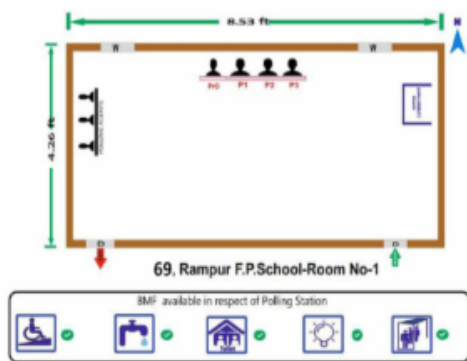

নির্বাচক নিবন্ধন আধিকারিকের স্বাক্ষর

Nazri Naksha

Google Map View

Polling Station Building Front View

Polling Station Front View

Cad View

Key MAP View

1 নাম : হাসিনা মমতাজ স্বামীর নাম: জাকির হোসেন বাড়ির নং : নং0111 বয়স : 38 লিঙ্গ : মহিলা	IUS1349802 ফটো উপলব্ধ	2 নাম : জাকির হোসেন পিতার নাম: রিয়াজউদ্দিন মিয়া বাড়ির নং : n011 বয়স : 46 লিঙ্গ : পুরুষ	BYB2074680 ফটো উপলব্ধ	3 নাম : রবিউল ইসলাম পিতার নাম: রিয়াজউদ্দিন মিয়া বাড়ির নং : n011 বয়স : পুরুষ	IUS1170596 ফটো উপলব্ধ
4 নাম : আরিফুল ইসলাম মায়ের নাম: সাবেদা বিবি বাড়ির নং : n0056 বয়স : 36 লিঙ্গ : পুরুষ	IUS1170620 ফটো উপলব্ধ	5 নাম : সোনা মিনা খাতুন স্বামীর নাম: নুরজামাল মিয়া বাড়ির নং : n0011 বয়স : 27 লিঙ্গ : মহিলা	RDT1811496 ফটো উপলব্ধ	6 নাম : রুণা মিয়া স্বামীর নাম: মোজাহাবুর রহমান বাড়ির নং : এন0238 বয়স : মহিলা	BYB2074672 ফটো উপলব্ধ
7 নাম : অবা ইদ্রুস মিয়া পিতার নাম: মোহাম্মদ আলী বাড়ির নং : n0043 বয়স : পুরুষ	IUS0295246 ফটো উপলব্ধ	8 নাম : সার্জিনা খাতুন(বিবি) স্বামীর নাম: ছইফুর রহমান বাড়ির নং : এন0056 বয়স : 35 লিঙ্গ : মহিলা	IUS1250547 ফটো উপলব্ধ	9 নাম : আসিদুর রহমান পিতার নাম: মোহাম্মদ আলী বাড়ির নং : এন0043 বয়স : পুরুষ	IUS1250448 ফটো উপলব্ধ
10 নাম : আব্দুর রহমান মিয়া পিতার নাম: মোহাম্মদ আলী বাড়ির নং : n0043 বয়স : পুরুষ	IUS1349703 ফটো উপলব্ধ	11 নাম : ডাকু মিয়া পিতার নাম: আলিমাদিন মিয়া বাড়ির নং : n0049 বয়স : পুরুষ	BYB2074458 ফটো উপলব্ধ	12 নাম : জবেদ হোসেন পিতার নাম: রিয়াজউদ্দিন মিয়া বাড়ির নং : এন0043 বয়স : পুরুষ	IUS0295402 ফটো উপলব্ধ
13 নাম : রুহুল মিয়া পিতার নাম: বকুল মিয়া বাড়ির নং : n0011 বয়স : 24 লিঙ্গ : পুরুষ	IUS2081008 ফটো উপলব্ধ	14 নাম : জহুরুল মন্ডল পিতার নাম: নইছা মন্ডল বাড়ির নং : আশোকগরাম বয়স : 50 লিঙ্গ : পুরুষ	IUS1988880 ফটো উপলব্ধ	15 নাম : মজাহাবুর মিয়া পিতার নাম: রিয়াজউদ্দিন মিয়া বাড়ির নং : এন011 বয়স : 54 লিঙ্গ : পুরুষ	IUS1955160 ফটো উপলব্ধ
16 নাম : মকসুদুল হক মিয়া পিতার নাম: মোহাম্মদ আলী বাড়ির নং : n0043 বয়স : পুরুষ	IUS1250430 ফটো উপলব্ধ	17 নাম : সিরাজুল হক মিয়া পিতার নাম: মোহাম্মদ আলী বাড়ির নং : n0043 বয়স : পুরুষ	BYB2074607 ফটো উপলব্ধ	18 নাম : পারভীন খাতুন(বিবি) স্বামীর নাম: ইকবাল হোসেন বাড়ির নং : n0230 বয়স : 35 লিঙ্গ : মহিলা	IUS1250372 ফটো উপলব্ধ
19 নাম : ইলফাতুন বিবি স্বামীর নাম: আমরুল মিয়া বাড়ির নং : n0045 বয়স : মহিলা	IUS1250505 ফটো উপলব্ধ	20 নাম : বিবিজান বিবি স্বামীর নাম: শমদুদ্দিন মিয়া বাড়ির নং : n0045 বয়স : 55 লিঙ্গ : মহিলা	WB/06/037/183251 ফটো উপলব্ধ	21 নাম : রফিকুল মিয়া মায়ের নাম: বিবিজান বিবি বাড়ির নং : n0045 বয়স : পুরুষ	IUS1002393 ফটো উপলব্ধ
22 নাম : সারজিনা পারভীন স্বামীর নাম: মজিদুর রহমান বাড়ির নং : নং-00 বয়স : 31 লিঙ্গ : মহিলা	IUS1250588 ফটো উপলব্ধ	23 নাম : জমিলা বেওয়া স্বামীর নাম: নইছা মন্ডল বাড়ির নং : n0028 বয়স : 86 লিঙ্গ : মহিলা	WB/06/037/183032 ফটো উপলব্ধ	24 নাম : বাবুল মিয়া পিতার নাম: নইছা মন্ডল বাড়ির নং : n0045 বয়স : পুরুষ	BYB2074581 ফটো উপলব্ধ
25 নাম : গলীমিন বিবি স্বামীর নাম: আনাব আলী বাড়ির নং : n0046 বয়স : 40 লিঙ্গ : মহিলা	IUS1592146 ফটো উপলব্ধ	26 নাম : নৈমদ্দিন মিয়া পিতার নাম: ছুকু মিয়া বাড়ির নং : n0046 বয়স : 44 লিঙ্গ : পুরুষ	WB/06/037/183350 ফটো উপলব্ধ	27 নাম : জবেদা বিবি স্বামীর নাম: মগো মাহাতাব মিয়া বাড়ির নং : n0047 বয়স : 43 লিঙ্গ : মহিলা	BYB2074599 ফটো উপলব্ধ
28 নাম : নিলিমা বিবি স্বামীর নাম: ডাকু মিয়া বাড়ির নং : n0049 বয়স : 37 লিঙ্গ : মহিলা	IUS0295022 ফটো উপলব্ধ	29 নাম : সফিকুল হক মিয়া মায়ের নাম: বিবিজান বিবি বাড়ির নং : n0045 বয়স : পুরুষ	IUS1083377 ফটো উপলব্ধ	30 নাম : মনোজা হোসেন(বিবি) স্বামীর নাম: জামাল মিয়া বাড়ির নং : n0043 বয়স : মহিলা	IUS1349687 ফটো উপলব্ধ