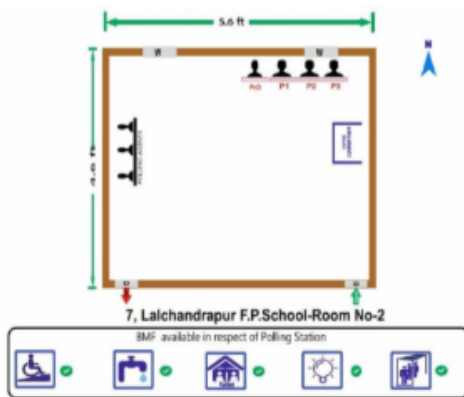

নির্বাচক নিবন্ধন আধিকারিকের স্বাক্ষর

Nazri Naksha

Google Map View

Polling Station Building Front View

Polling Station Front View

Cad View

Key MAP View

1 নাম : হাফিজুল হক পিতার নাম : সফিক মিয়া বাড়ির নং : n0001 বয়স : পুরুষ	WB/06/037/054383	ফটো উপলব্ধ	2 নাম : সান্তনা কিষ্কু স্বামীর নাম : সুফল মাজী বাড়ির নং : n0091 বয়স : 39 লিঙ্গ : মহিলা	BYB2279859	ফটো উপলব্ধ	3 নাম : প্রদীপ টুডু পিতার নাম : রবীন টুডু বাড়ির নং : n0123 বয়স : 29 লিঙ্গ : পুরুষ	IUS1574912	ফটো উপলব্ধ
4 নাম : সান্তনা হেমরম স্বামীর নাম : প্রদীপ টুডু বাড়ির নং : এন0123 বয়স : 25 লিঙ্গ : মহিলা	IUS2103265	ফটো উপলব্ধ	5 নাম : বারকি টুডু স্বামীর নাম : ঈশ্বর মারডি বাড়ির নং : n0087 বয়স : 61 লিঙ্গ : মহিলা	IUS1988328	ফটো উপলব্ধ	6 নাম : সোম টুডু পিতার নাম : ছোটো টুডু বাড়ির নং : n0004 বয়স : 69 লিঙ্গ : পুরুষ	WB/06/037/045274	ফটো উপলব্ধ
7 নাম : পাকি টুডু স্বামীর নাম : রিকসা কিষ্কু বাড়ির নং : n0002 বয়স : 71 লিঙ্গ : মহিলা	WB/06/037/045106	ফটো উপলব্ধ	8 নাম : জীতেন টুডু পিতার নাম : শুনা টুডু বাড়ির নং : n0085 বয়স : 40 লিঙ্গ : পুরুষ	BYB2279867	ফটো উপলব্ধ	9 নাম : মেনোকা বাক্কে স্বামীর নাম : বিমল টুডু বাড়ির নং : n0004 বয়স : 36 লিঙ্গ : মহিলা	IUS0978510	ফটো উপলব্ধ
10 নাম : বিমল টুডু পিতার নাম : সোম টুডু বাড়ির নং : n0004 বয়স : 37 লিঙ্গ : পুরুষ	BYB2421741	ফটো উপলব্ধ	11 নাম : মুনলি হেমরম স্বামীর নাম : শোম টুডু বাড়ির নং : n0004 বয়স : 62 লিঙ্গ : মহিলা	BYB1525369	ফটো উপলব্ধ	12 নাম : সনতী বেসরা স্বামীর নাম : বারসু মুর্মা বাড়ির নং : n0009 বয়স : 51 লিঙ্গ : মহিলা	IUS2324093	ফটো উপলব্ধ
13 নাম : বাসু মুর্মা পিতার নাম : রাম মুর্মা বাড়ির নং : n0009 বয়স : 51 লিঙ্গ : পুরুষ	WB/06/037/045138	ফটো উপলব্ধ	14 নাম : সোভেন মুর্মা পিতার নাম : বাসু মুর্মা বাড়ির নং : n0009 বয়স : 33 লিঙ্গ : পুরুষ	IUS1139591	ফটো উপলব্ধ	15 নাম : দুলাহান মুর্মা স্বামীর নাম : রবিন টুডু বাড়ির নং : n0009 বয়স : 71 লিঙ্গ : মহিলা	IUS0978502	ফটো উপলব্ধ
16 নাম : সনমুনি হাসদা পিতার নাম : বয়লা হাসদা বাড়ির নং : এন0009 বয়স : 29 লিঙ্গ : মহিলা	IUS2308740	ফটো উপলব্ধ	17 নাম : কার্নি হাসদা স্বামীর নাম : সুকল মুর্মা বাড়ির নং : n0006 বয়স : 57 লিঙ্গ : মহিলা	IUS2204659	ফটো উপলব্ধ	18 নাম : গুপিন মুর্মা পিতার নাম : হান্দ মুর্মা বাড়ির নং : n0006 বয়স : 71 লিঙ্গ : পুরুষ	WB/06/037/045732	ফটো উপলব্ধ
19 নাম : গনেশ টুডু মায়ের নাম : ফুলমনি মুর্মা বাড়ির নং : n0003 বয়স : 32 লিঙ্গ : পুরুষ	IUS1218312	ফটো উপলব্ধ	20 নাম : ফুলমনি মুর্মা স্বামীর নাম : শুকু টুডু বাড়ির নং : n0003 বয়স : 66 লিঙ্গ : মহিলা	WB/06/037/045182	ফটো উপলব্ধ	21 নাম : কেপ্পেলে কিষ্কু স্বামীর নাম : দুর্গা টুডু বাড়ির নং : n0003 বয়স : 66 লিঙ্গ : মহিলা	WB/06/037/045399	ফটো উপলব্ধ
22 নাম : শ্যামল টুডু পিতার নাম : শুকু টুডু বাড়ির নং : n0003 বয়স : 45 লিঙ্গ : পুরুষ	BYB1766633	ফটো উপলব্ধ	23 নাম : বৃধীন বাক্কে স্বামীর নাম : শ্যামল টুডু বাড়ির নং : n0003 বয়স : 42 লিঙ্গ : মহিলা	BYB1766641	ফটো উপলব্ধ	24 নাম : বাহা মাজী স্বামীর নাম : জীতেন টুডু বাড়ির নং : n0003 বয়স : 30 লিঙ্গ : মহিলা	IUS1319300	ফটো উপলব্ধ
25 নাম : রানী টুডু পিতার নাম : দুর্গা টুডু বাড়ির নং : n0003 বয়স : 39 লিঙ্গ : মহিলা	BYB2279891	ফটো উপলব্ধ	26 নাম : কমল মুরমু পিতার নাম : গুপিন মুরমু বাড়ির নং : n0006 বয়স : 28 লিঙ্গ : পুরুষ	IUS1574946	ফটো উপলব্ধ	27 নাম : সাঞ্জলী মুর্মা পিতার নাম : হান্দ মুর্মা বাড়ির নং : n0006 বয়স : 51 লিঙ্গ : মহিলা	BYB1525351	ফটো উপলব্ধ
28 নাম : দিপালি মার্ভি স্বামীর নাম : গণেশ টুডু বাড়ির নং : এন0003 বয়স : 28 লিঙ্গ : মহিলা	IUS2103224	ফটো উপলব্ধ	29 নাম : পুতুল হাসদা স্বামীর নাম : কমল মুরমু বাড়ির নং : এন0006 বয়স : 25 লিঙ্গ : মহিলা	IUS2103240	ফটো উপলব্ধ	30 নাম : ললিতা মুর্মা পিতার নাম : সুকল মুর্মা বাড়ির নং : এন0115 বয়স : 22 লিঙ্গ : মহিলা	IUS2284503	ফটো উপলব্ধ