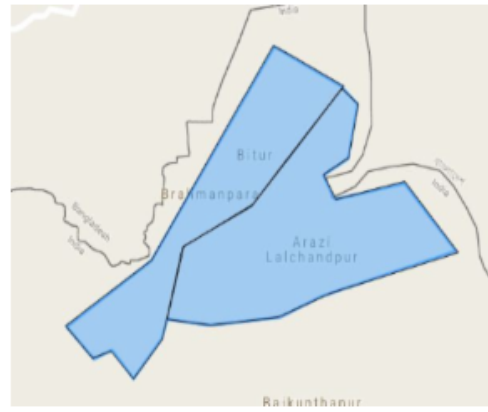

Google Map View