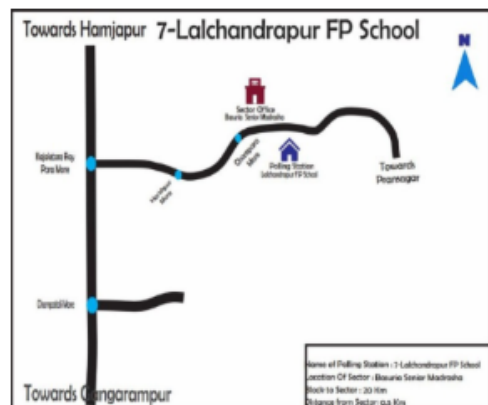

Key MAP View