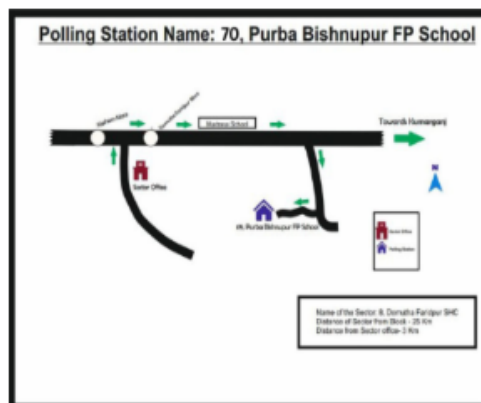

নির্বাচক নিবন্ধন আধিকারিকের স্বাক্ষর

Nazri Naksha

Google Map View

Polling Station Building Front View

Polling Station Front View

Cad View

Key MAP View

1 নাম : খুরশীদ আলম পিতার নাম: জব্বার আলী বাড়ির নং : এন0012 বয়স : 23 লিঙ্গ : পুরুষ	IUS2109312 ফটো উপলব্ধ	2 নাম : মহাম্মদ আলী পিতার নাম: পমীরদ্দিন মোস্তা বাড়ির নং : n0065 বয়স : 71 লিঙ্গ : পুরুষ	WB/06/037/174754 ফটো উপলব্ধ	3 নাম : সাদেক আলী পিতার নাম: সফিউদ্দিন মিয়া বাড়ির নং : n0081 বয়স : 55 লিঙ্গ : পুরুষ	IUS2082071 ফটো উপলব্ধ
4 নাম : রুনা লায়লা বিবি স্বামীর নাম: জসিমুদ্দিন মিয়া বাড়ির নং : n0012 বয়স : 45 লিঙ্গ : মহিলা	BYB1652767 ফটো উপলব্ধ	5 নাম : রফিকুল ইসলাম মায়ের নাম: ছকিনা বিবি বাড়ির নং : এন0080 বয়স : 22 লিঙ্গ : পুরুষ	IUS2239770 ফটো উপলব্ধ	6 নাম : জাহানারা বিবি স্বামীর নাম: সাহাবুদ্দিন মন্ডল বাড়ির নং : n0074 বয়স : 73 লিঙ্গ : মহিলা	WB/06/037/174049 ফটো উপলব্ধ
7 নাম : ছকিনা বিবি স্বামীর নাম: সৈফুর মিয়া বাড়ির নং : n0080 বয়স : 52 লিঙ্গ : মহিলা	WB/06/037/174093 ফটো উপলব্ধ	8 নাম : জাহানারা বিবি স্বামীর নাম: আজিমুদ্দিন মিয়া বাড়ির নং : n0083 বয়স : 64 লিঙ্গ : মহিলা	WB/06/037/174807 ফটো উপলব্ধ	9 নাম : মিনারা পারভীন পিতার নাম: মামিনুল রহমান বাড়ির নং : n0081 বয়স : 30 লিঙ্গ : মহিলা	IUS1592419 ফটো উপলব্ধ
10 নাম : লতিফা বিবি স্বামীর নাম: আবদুল লতিফ মিয়া বাড়ির নং : n0080 বয়স : 72 লিঙ্গ : মহিলা	IUS1994276 ফটো উপলব্ধ	11 নাম : হাচিনা খাতুন (বিবি) স্বামীর নাম: জহরুল ইসলাম বাড়ির নং : n0096 বয়স : 35 লিঙ্গ : মহিলা	IUS1171008 ফটো উপলব্ধ	12 নাম : আরমান মিয়া পিতার নাম: সাহাজান মিয়া বাড়ির নং : এন0074 বয়স : 23 লিঙ্গ : পুরুষ	IUS2225712 ফটো উপলব্ধ
13 নাম : আমিনুল ইসলাম পিতার নাম: ফসিউদ্দিন মিয়া বাড়ির নং : n0070 বয়স : 36 লিঙ্গ : পুরুষ	IUS1083633 ফটো উপলব্ধ	14 নাম : মুক্তার আলাম পিতার নাম: জাব্বার আলী বাড়ির নং : এন0012 বয়স : 25 লিঙ্গ : পুরুষ	IUS2109288 ফটো উপলব্ধ	15 নাম : আব্দুল ছালাম মিয়া পিতার নাম: মহাম্মদ আলী বাড়ির নং : n0065 বয়স : 41 লিঙ্গ : পুরুষ	BYB2075323 ফটো উপলব্ধ
16 নাম : সামসুননেহার বিবি স্বামীর নাম: মহম্মদ আলি বাড়ির নং : n0065 বয়স : 63 লিঙ্গ : মহিলা	IUS2208734 ফটো উপলব্ধ	17 নাম : তমিজুল মিয়া পিতার নাম: কছিমুদ্দিন মিয়া বাড়ির নং : n0002 বয়স : 45 লিঙ্গ : পুরুষ	BYB1651900 ফটো উপলব্ধ	18 নাম : রেজিনা বিবি স্বামীর নাম: তমিজুল মিয়া বাড়ির নং : n0002 বয়স : 39 লিঙ্গ : মহিলা	BYB2380210 ফটো উপলব্ধ
19 নাম : মকতারুল হক স্বামীর নাম: তমিজুল মিয়া বাড়ির নং : n0002 বয়স : 42 লিঙ্গ : পুরুষ	BYB1808765 ফটো উপলব্ধ	20 নাম : মাহাবুব মিয়া পিতার নাম: ফসিউদ্দিন মিয়া বাড়ির নং : n0005 বয়স : 32 লিঙ্গ : পুরুষ	IUS1592500 ফটো উপলব্ধ	21 নাম : জুয়েল হোসেন পিতার নাম: জসিমুদ্দিন মিয়া বাড়ির নং : 0012 বয়স : 23 লিঙ্গ : পুরুষ	IUS2109247 ফটো উপলব্ধ
22 নাম : আমিনা বিবি স্বামীর নাম: আবদুল খালেক মিয়া বাড়ির নং : n0007 বয়স : 62 লিঙ্গ : মহিলা	IUS1955723 ফটো উপলব্ধ	23 নাম : আনোয়ার হোসেন মায়ের নাম: আমিনা বিবি বাড়ির নং : n0007 বয়স : 38 লিঙ্গ : পুরুষ	IUS0299727 ফটো উপলব্ধ	24 নাম : আফসার আলী মিয়া পিতার নাম: আমির মিয়া বাড়ির নং : n0007 বয়স : 51 লিঙ্গ : পুরুষ	IUS2305027 ফটো উপলব্ধ
25 নাম : আমিনুল হক পিতার নাম: আব্দুল খালেক বাড়ির নং : n0007 বয়স : 43 লিঙ্গ : পুরুষ	BYB2075190 ফটো উপলব্ধ	26 নাম : সাদ্দাম হোসেন পিতার নাম: সাহাজাদ আলি বাড়ির নং : n0081 বয়স : 31 লিঙ্গ : পুরুষ	IUS1350347 ফটো উপলব্ধ	27 নাম : সাজেন্দুর বিবি স্বামীর নাম: কছিমুদ্দিন মিয়া বাড়ির নং : n0002 বয়স : 64 লিঙ্গ : মহিলা	IUS2081529 ফটো উপলব্ধ
28 নাম : আমিনা বিবি পিতার নাম: আফহার আলী মিয়া বাড়ির নং : n0007 বয়স : 54 লিঙ্গ : পুরুষ	WB/06/037/174264 ফটো উপলব্ধ	29 নাম : জারজিজ আলম পিতার নাম: আব্দুর রহমান মন্ডল বাড়ির নং : n0081 বয়স : 30 লিঙ্গ : পুরুষ	IUS1350545 ফটো উপলব্ধ	30 নাম : মোশাররফ হোসেন পিতার নাম: ইউসুফ আলী বাড়ির নং : n0059 বয়স : 33 লিঙ্গ : পুরুষ	IUS0299982 ফটো উপলব্ধ