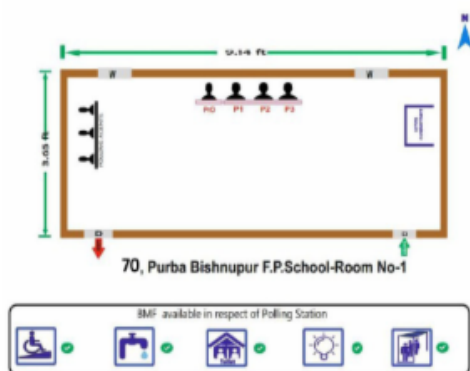

নির্বাচক নিবন্ধন আধিকারিকের স্বাক্ষর

Nazri Naksha

Google Map View

Polling Station Building Front View

Polling Station Front View

Cad View

Key MAP View

1 নাম : খুরশীদ আলম পিতার নাম: জব্বার আলী বাড়ির নং : এন0012 বয়স : 23 লিঙ্গ : পুরুষ	IUS2109312 ফটো উপলব্ধ	2 নাম : মহাম্মদ আলী পিতার নাম: পমীরদ্দিন মোস্তা বাড়ির নং : n0065 বয়স : 71 লিঙ্গ : পুরুষ	WB/06/037/174754 ফটো উপলব্ধ	3 নাম : সাদেক আলী পিতার নাম: সফিউদ্দিন মিয়া বাড়ির নং : n0081 বয়স : 55 লিঙ্গ : পুরুষ	IUS2082071 ফটো উপলব্ধ
4 নাম : রুনা লায়লা বিবি স্বামীর নাম: জসিমুদ্দিন মিয়া বাড়ির নং : n0012 বয়স : 45 লিঙ্গ : মহিলা	BYB1652767 ফটো উপলব্ধ	5 নাম : রফিকুল ইসলাম মায়ের নাম: ছকিনা বিবি বাড়ির নং : এন0080 বয়স : 22 লিঙ্গ : পুরুষ	IUS2239770 ফটো উপলব্ধ	6 নাম : জাহানারা বিবি স্বামীর নাম: সাহাবুদ্দিন মন্ডল বাড়ির নং : n0074 বয়স : 73 লিঙ্গ : মহিলা	WB/06/037/174049 ফটো উপলব্ধ
7 নাম : ছকিনা বিবি স্বামীর নাম: সৈফুর মিয়া বাড়ির নং : n0080 বয়স : 52 লিঙ্গ : মহিলা	WB/06/037/174093 ফটো উপলব্ধ	8 নাম : জাহানারা বিবি স্বামীর নাম: আজিমুদ্দিন মিয়া বাড়ির নং : n0083 বয়স : 64 লিঙ্গ : মহিলা	WB/06/037/174807 ফটো উপলব্ধ	9 নাম : মিনারা পারভীন পিতার নাম: মামিনুল রহমান বাড়ির নং : n0081 বয়স : 30 লিঙ্গ : মহিলা	IUS1592419 ফটো উপলব্ধ
10 নাম : লতিফা বিবি স্বামীর নাম: আবদুল লতিফ মিয়া বাড়ির নং : n0080 বয়স : 72 লিঙ্গ : মহিলা	IUS1994276 ফটো উপলব্ধ	11 নাম : হাচিনা খাতুন (বিবি) স্বামীর নাম: জহরুল ইসলাম বাড়ির নং : n0096 বয়স : 35 লিঙ্গ : মহিলা	IUS1171008 ফটো উপলব্ধ	12 নাম : আরমান মিয়া পিতার নাম: সাহাজান মিয়া বাড়ির নং : এন0074 বয়স : 23 লিঙ্গ : পুরুষ	IUS2225712 ফটো উপলব্ধ
13 নাম : আমিনুল ইসলাম পিতার নাম: ফসিউদ্দিন মিয়া বাড়ির নং : n0070 বয়স : 36 লিঙ্গ : পুরুষ	IUS1083633 ফটো উপলব্ধ	14 নাম : মুক্তার আলাম পিতার নাম: জাব্বার আলী বাড়ির নং : এন0012 বয়স : 25 লিঙ্গ : পুরুষ	IUS2109288 ফটো উপলব্ধ	15 নাম : আব্দুল ছালাম মিয়া পিতার নাম: মহাম্মদ আলী বাড়ির নং : n0065 বয়স : 41 লিঙ্গ : পুরুষ	BYB2075323 ফটো উপলব্ধ
16 নাম : সামসুননেহার বিবি স্বামীর নাম: মহম্মদ আলি বাড়ির নং : n0065 বয়স : 63 লিঙ্গ : মহিলা	IUS2208734 ফটো উপলব্ধ	17 নাম : তমিজুল মিয়া পিতার নাম: কছিমুদ্দিন মিয়া বাড়ির নং : n0002 বয়স : 45 লিঙ্গ : পুরুষ	BYB1651900 ফটো উপলব্ধ	18 নাম : রেজিনা বিবি স্বামীর নাম: তমিজুল মিয়া বাড়ির নং : n0002 বয়স : 39 লিঙ্গ : মহিলা	BYB2380210 ফটো উপলব্ধ
19 নাম : মকতারুল হক স্বামীর নাম: তমিজুল মিয়া বাড়ির নং : n0002 বয়স : 42 লিঙ্গ : পুরুষ	BYB1808765 ফটো উপলব্ধ	20 নাম : মাহাবুব মিয়া পিতার নাম: ফসিউদ্দিন মিয়া বাড়ির নং : n0005 বয়স : 32 লিঙ্গ : পুরুষ	IUS1592500 ফটো উপলব্ধ	21 নাম : জুয়েল হোসেন পিতার নাম: জসিমুদ্দিন মিয়া বাড়ির নং : 0012 বয়স : 23 লিঙ্গ : পুরুষ	IUS2109247 ফটো উপলব্ধ
22 নাম : আমিনা বিবি স্বামীর নাম: আবদুল খালেক মিয়া বাড়ির নং : n0007 বয়স : 62 লিঙ্গ : মহিলা	IUS1955723 ফটো উপলব্ধ	23 নাম : আনোয়ার হোসেন মায়ের নাম: আমিনা বিবি বাড়ির নং : n0007 বয়স : 38 লিঙ্গ : পুরুষ	IUS0299727 ফটো উপলব্ধ	24 নাম : আফসার আলী মিয়া পিতার নাম: আমির মিয়া বাড়ির নং : n0007 বয়স : 51 লিঙ্গ : পুরুষ	IUS2305027 ফটো উপলব্ধ
25 নাম : আমিনুল হক পিতার নাম: আব্দুল খালেক বাড়ির নং : n0007 বয়স : 43 লিঙ্গ : পুরুষ	BYB2075190 ফটো উপলব্ধ	26 নাম : সাদ্দাম হোসেন পিতার নাম: সাহাজাদ আলি বাড়ির নং : n0081 বয়স : 31 লিঙ্গ : পুরুষ	IUS1350347 ফটো উপলব্ধ	27 নাম : সাজেন্দুর বিবি স্বামীর নাম: কছিমুদ্দিন মিয়া বাড়ির নং : n0002 বয়স : 64 লিঙ্গ : মহিলা	IUS2081529 ফটো উপলব্ধ
28 নাম : আমিনা বিবি পিতার নাম: আফহার আলী মিয়া বাড়ির নং : n0007 বয়স : 54 লিঙ্গ : পুরুষ	WB/06/037/174264 ফটো উপলব্ধ	29 নাম : জারজিজ আলম পিতার নাম: আব্দুর রহমান মন্ডল বাড়ির নং : n0081 বয়স : 30 লিঙ্গ : পুরুষ	IUS1350545 ফটো উপলব্ধ	30 নাম : মোশাররফ হোসেন পিতার নাম: ইউসুফ আলী বাড়ির নং : n0059 বয়স : 33 লিঙ্গ : পুরুষ	IUS0299982 ফটো উপলব্ধ