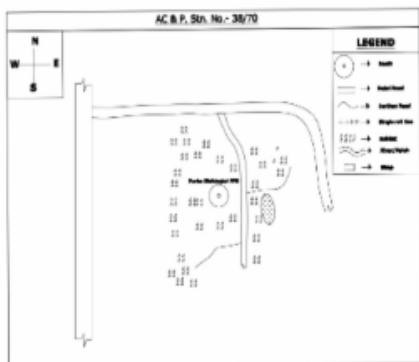

Nazri Naksha