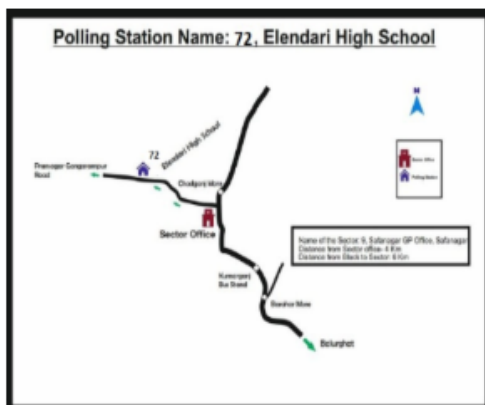

Nazri Naksha