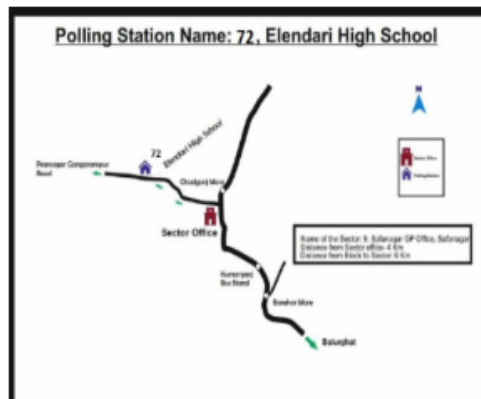

নির্বাচক নিবন্ধন আধিকারিকের স্বাক্ষর

Nazri Naksha

Google Map View

Polling Station Building Front View

Polling Station Front View

Cad View

Key MAP View

1 নাম : সুপিয়া বিবি স্বামীর নাম: মনজের আলী মিএগ বাড়ির নং : n0036 বয়স : 53 লিঙ্গ : মহিলা	IUS2003424 ফটো উপলব্ধ	2 নাম : খাদিজা বিবি স্বামীর নাম: মিজানুর আলী বাড়ির নং : n0016 বয়স : 43 লিঙ্গ : মহিলা	IUS1084755 ফটো উপলব্ধ	3 নাম : জ্যোত্স্না বিবি স্বামীর নাম: আনিসুদ্দিন মিএগ বাড়ির নং : n0031 বয়স : 56 লিঙ্গ : মহিলা	IUS1870914 ফটো উপলব্ধ
4 নাম : আরুজা বিবি স্বামীর নাম: তোফাজ্জল মিএগ বাড়ির নং : n0088 বয়স : 51 লিঙ্গ : মহিলা	IUS2318293 ফটো উপলব্ধ	5 নাম : সান্তার আলি মিএগ পিতার নাম: শুকটু মোল্যা বাড়ির নং : n0050 বয়স : 66 লিঙ্গ : পুরুষ	WB/06/037/234046 ফটো উপলব্ধ	6 নাম : জালাল মিএগ পিতার নাম: তাইমুর মিএগ বাড়ির নং : এন000 বয়স : 22 লিঙ্গ : পুরুষ	IUS2250819 ফটো উপলব্ধ
7 নাম : রুপসা বিবি স্বামীর নাম: মোজাহার আলী বাড়ির নং : n0089 বয়স : 43 লিঙ্গ : মহিলা	IUS1252766 ফটো উপলব্ধ	8 নাম : নরজাহানু বিবি স্বামীর নাম: নূর ইসলাম মন্ডল বাড়ির নং : এন0047 বয়স : 43 লিঙ্গ : মহিলা	IUS2087633 ফটো উপলব্ধ	9 নাম : রেজিয়া বিবি স্বামীর নাম: রাইচাঁউদ্দিন মিএগ বাড়ির নং : এন0055 বয়স : 43 লিঙ্গ : মহিলা	IUS1351394 ফটো উপলব্ধ
10 নাম : রিয়াজ আলি পিতার নাম: গোলাম রক্বানি বাড়ির নং : এন0125 বয়স : 24 লিঙ্গ : পুরুষ	IUS2084523 ফটো উপলব্ধ	11 নাম : আইনুল মিএগ পিতার নাম: এমাজ উদ্দিন মিএগ বাড়ির নং : n0017 বয়স : 39 লিঙ্গ : পুরুষ	BYB2382489 ফটো উপলব্ধ	12 নাম : আনিসুদ্দিন মিএগ পিতার নাম: সফর আলি সরকার বাড়ির নং : n0031 বয়স : 61 লিঙ্গ : পুরুষ	IUS1870922 ফটো উপলব্ধ
13 নাম : আসিদা খাতুন বিবি স্বামীর নাম: জিয়ারুল হক বাড়ির নং : এন0106 বয়স : 43 লিঙ্গ : মহিলা	IUS1815786 ফটো উপলব্ধ	14 নাম : সুমিতা পারভিন পিতার নাম: অনোয়ার হোসেন বাড়ির নং : N0120 বয়স : 25 লিঙ্গ : মহিলা	IUS2036952 ফটো উপলব্ধ	15 নাম : জলফিকরুল মিএগ পিতার নাম: আনিসুদ্দিন মিএগ বাড়ির নং : n0031 বয়স : 43 লিঙ্গ : পুরুষ	IUS1593433 ফটো উপলব্ধ
16 নাম : আজাদ আলী পিতার নাম: আমজাদ হোসেন বাড়ির নং : n0052 বয়স : 46 লিঙ্গ : পুরুষ	IUS1593474 ফটো উপলব্ধ	17 নাম : গোলামকদ্দুস পিতার নাম: আমিরুদ্দিন বাড়ির নং : n0003 বয়স : 62 লিঙ্গ : পুরুষ	WB/06/037/234129 ফটো উপলব্ধ	18 নাম : মীর হোসেন পিতার নাম: গোলাম কদ্দুস বাড়ির নং : এন0003 বয়স : 21 লিঙ্গ : পুরুষ	IUS2241255 ফটো উপলব্ধ
19 নাম : রুমিদা বিবি স্বামীর নাম: রবিউল আলী মিএগ বাড়ির নং : N0060 বয়স : 43 লিঙ্গ : মহিলা	IUS2037166 ফটো উপলব্ধ	20 নাম : মাহাবুদ আলম পিতার নাম: মনজের আলী মিএগ বাড়ির নং : n0036 বয়স : 29 লিঙ্গ : পুরুষ	IUS1432632 ফটো উপলব্ধ	21 নাম : আলমিনা বিবি স্বামীর নাম: আনিস উদ্দিন মিএগ বাড়ির নং : n0098 বয়স : 53 লিঙ্গ : মহিলা	BYB2093474 ফটো উপলব্ধ
22 নাম : হাসানুর মিএগ পিতার নাম: আব্দুল মজিদ মিএগ বাড়ির নং : এন0052 বয়স : 23 লিঙ্গ : পুরুষ	IUS2141893 ফটো উপলব্ধ	23 নাম : জিয়ারুল রহমান পিতার নাম: সাইফুর রহমান বাড়ির নং : এন0190 বয়স : 22 লিঙ্গ : পুরুষ	IUS2263481 ফটো উপলব্ধ	24 নাম : রবিউল ইসলাম পিতার নাম: আফছার আলি বাড়ির নং : এন0170 বয়স : 25 লিঙ্গ : পুরুষ	IUS1815711 ফটো উপলব্ধ
25 নাম : তাজমুন হোসেন বিবি স্বামীর নাম: অনোয়ার হোসেন সরকার বাড়ির নং : n0019 বয়স : 49 লিঙ্গ : মহিলা	IUS1252535 ফটো উপলব্ধ	26 নাম : হায়াতুন বিবি স্বামীর নাম: মগো হাফিজুর রহমান বাড়ির নং : n0130 বয়স : 43 লিঙ্গ : মহিলা	BYB1828284 ফটো উপলব্ধ	27 নাম : ফাইজুর আর্কি পিতার নাম: মোতাক্কর আলি বাড়ির নং : n0036 বয়স : 43 লিঙ্গ : পুরুষ	IUS0310920 ফটো উপলব্ধ
28 নাম : কদরুজ আলী পিতার নাম: সিরাজুদ্দিন মিএগ বাড়ির নং : n0106 বয়স : 42 লিঙ্গ : পুরুষ	IUS1252394 ফটো উপলব্ধ	29 নাম : আজহারুল হক পিতার নাম: সিরাজুদ্দিন মিএগ বাড়ির নং : n0106 বয়স : 42 লিঙ্গ : পুরুষ	IUS1252709 ফটো উপলব্ধ	30 নাম : তাইমুর মিএগ পিতার নাম: এমাজুদ্দিন মিএগ বাড়ির নং : n0017 বয়স : 43 লিঙ্গ : পুরুষ	BYB1827526 ফটো উপলব্ধ