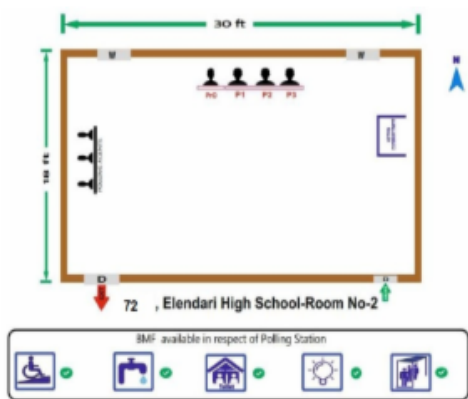

নির্বাচক নিবন্ধন আধিকারিকের স্বাক্ষর

Nazri Naksha

Google Map View

Polling Station Building Front View

Polling Station Front View

Cad View

Key MAP View

1 নাম : সুপিয়া বিবি স্বামীর নাম: মনজের আলী মিএগ বাড়ির নং : n0036 বয়স : 53 লিঙ্গ : মহিলা	IUS2003424 ফটো উপলব্ধ	2 নাম : খাদিজা বিবি স্বামীর নাম: মিজানুর আলী বাড়ির নং : n0016 বয়স : 43 লিঙ্গ : মহিলা	IUS1084755 ফটো উপলব্ধ	3 নাম : জ্যোত্স্না বিবি স্বামীর নাম: আনিসুদ্দিন মিএগ বাড়ির নং : n0031 বয়স : 56 লিঙ্গ : মহিলা	IUS1870914 ফটো উপলব্ধ
4 নাম : আরুজা বিবি স্বামীর নাম: তোফাজ্জল মিএগ বাড়ির নং : n0088 বয়স : 51 লিঙ্গ : মহিলা	IUS2318293 ফটো উপলব্ধ	5 নাম : সান্তার আলি মিএগ পিতার নাম: শুকটু মোল্যা বাড়ির নং : n0050 বয়স : 66 লিঙ্গ : পুরুষ	WB/06/037/234046 ফটো উপলব্ধ	6 নাম : জালাল মিএগ পিতার নাম: তাইমুর মিএগ বাড়ির নং : এন000 বয়স : 22 লিঙ্গ : পুরুষ	IUS2250819 ফটো উপলব্ধ
7 নাম : রুপসা বিবি স্বামীর নাম: মোজাহার আলী বাড়ির নং : n0089 বয়স : 43 লিঙ্গ : মহিলা	IUS1252766 ফটো উপলব্ধ	8 নাম : নরজাহানু বিবি স্বামীর নাম: নূর ইসলাম মন্ডল বাড়ির নং : এন0047 বয়স : 43 লিঙ্গ : মহিলা	IUS2087633 ফটো উপলব্ধ	9 নাম : রেজিয়া বিবি স্বামীর নাম: রাইচাঁউদ্দিন মিএগ বাড়ির নং : এন0055 বয়স : 43 লিঙ্গ : মহিলা	IUS1351394 ফটো উপলব্ধ
10 নাম : রিয়াজ আলি পিতার নাম: গোলাম রক্বানি বাড়ির নং : এন0125 বয়স : 24 লিঙ্গ : পুরুষ	IUS2084523 ফটো উপলব্ধ	11 নাম : আইনুল মিএগ পিতার নাম: এমাজ উদ্দিন মিএগ বাড়ির নং : n0017 বয়স : 39 লিঙ্গ : পুরুষ	BYB2382489 ফটো উপলব্ধ	12 নাম : আনিসুদ্দিন মিএগ পিতার নাম: সফর আলি সরকার বাড়ির নং : n0031 বয়স : 61 লিঙ্গ : পুরুষ	IUS1870922 ফটো উপলব্ধ
13 নাম : আসিদা খাতুন বিবি স্বামীর নাম: জিয়ারুল হক বাড়ির নং : এন0106 বয়স : 43 লিঙ্গ : মহিলা	IUS1815786 ফটো উপলব্ধ	14 নাম : সুমিতা পারভিন পিতার নাম: অনোয়ার হোসেন বাড়ির নং : N0120 বয়স : 25 লিঙ্গ : মহিলা	IUS2036952 ফটো উপলব্ধ	15 নাম : জলফিকরুল মিএগ পিতার নাম: আনিসুদ্দিন মিএগ বাড়ির নং : n0031 বয়স : 43 লিঙ্গ : পুরুষ	IUS1593433 ফটো উপলব্ধ
16 নাম : আজাদ আলী পিতার নাম: আমজাদ হোসেন বাড়ির নং : n0052 বয়স : 46 লিঙ্গ : পুরুষ	IUS1593474 ফটো উপলব্ধ	17 নাম : গোলামকদ্দুস পিতার নাম: আমিরুদ্দিন বাড়ির নং : n0003 বয়স : 62 লিঙ্গ : পুরুষ	WB/06/037/234129 ফটো উপলব্ধ	18 নাম : মীর হোসেন পিতার নাম: গোলাম কদ্দুস বাড়ির নং : এন0003 বয়স : 21 লিঙ্গ : পুরুষ	IUS2241255 ফটো উপলব্ধ
19 নাম : রুমিদা বিবি স্বামীর নাম: রবিউল আলী মিএগ বাড়ির নং : N0060 বয়স : 43 লিঙ্গ : মহিলা	IUS2037166 ফটো উপলব্ধ	20 নাম : মাহাবুদ আলম পিতার নাম: মনজের আলী মিএগ বাড়ির নং : n0036 বয়স : 29 লিঙ্গ : পুরুষ	IUS1432632 ফটো উপলব্ধ	21 নাম : আলমিনা বিবি স্বামীর নাম: আনিস উদ্দিন মিএগ বাড়ির নং : n0098 বয়স : 53 লিঙ্গ : মহিলা	BYB2093474 ফটো উপলব্ধ
22 নাম : হাসানুর মিএগ পিতার নাম: আব্দুল মজিদ মিএগ বাড়ির নং : এন0052 বয়স : 23 লিঙ্গ : পুরুষ	IUS2141893 ফটো উপলব্ধ	23 নাম : জিয়ারুল রহমান পিতার নাম: সাইফুর রহমান বাড়ির নং : এন0190 বয়স : 22 লিঙ্গ : পুরুষ	IUS2263481 ফটো উপলব্ধ	24 নাম : রবিউল ইসলাম পিতার নাম: আফছার আলি বাড়ির নং : এন0170 বয়স : 25 লিঙ্গ : পুরুষ	IUS1815711 ফটো উপলব্ধ
25 নাম : তাজমুন হোসেন বিবি স্বামীর নাম: অনোয়ার হোসেন সরকার বাড়ির নং : n0019 বয়স : 49 লিঙ্গ : মহিলা	IUS1252535 ফটো উপলব্ধ	26 নাম : হায়াতুন বিবি স্বামীর নাম: মগো হাফিজুর রহমান বাড়ির নং : n0130 বয়স : 43 লিঙ্গ : মহিলা	BYB1828284 ফটো উপলব্ধ	27 নাম : ফাইজুর আর্কি পিতার নাম: মোতাক্কর আলি বাড়ির নং : n0036 বয়স : 43 লিঙ্গ : পুরুষ	IUS0310920 ফটো উপলব্ধ
28 নাম : কদরুজ আলী পিতার নাম: সিরাজুদ্দিন মিএগ বাড়ির নং : n0106 বয়স : 42 লিঙ্গ : পুরুষ	IUS1252394 ফটো উপলব্ধ	29 নাম : আজহারুল হক পিতার নাম: সিরাজুদ্দিন মিএগ বাড়ির নং : n0106 বয়স : 42 লিঙ্গ : পুরুষ	IUS1252709 ফটো উপলব্ধ	30 নাম : তাইমুর মিএগ পিতার নাম: এমাজুদ্দিন মিএগ বাড়ির নং : n0017 বয়স : 43 লিঙ্গ : পুরুষ	BYB1827526 ফটো উপলব্ধ