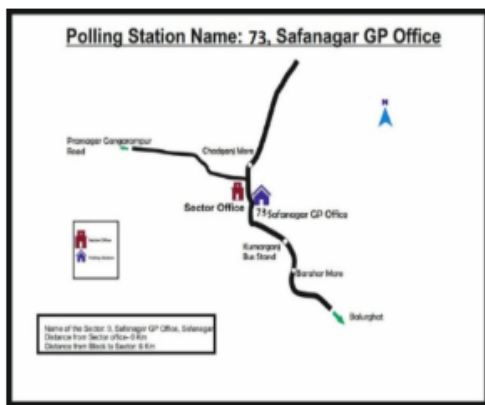

Nazri Naksha