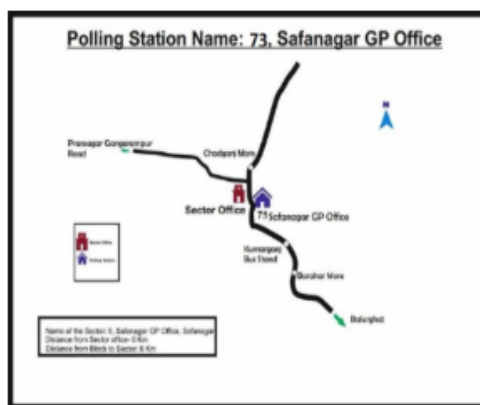

নির্বাচক নিবন্ধন আধিকারিকের স্বাক্ষর

Nazri Naksha

Google Map View

Polling Station Building Front View

Polling Station Front View

Cad View

Key MAP View

1 নাম : কমল কুমার বসাক পিতার নাম: মহেন্দ্র বসাক বাড়ির নং : n0113 বয়স : 73 লিঙ্গ : পুরুষ	IUS2215051 ফটো উপলব্ধ	2 নাম : বিউটি বসাক স্বামীর নাম: কমল কুমার বসাক বাড়ির নং : n0113 বয়স : 65 লিঙ্গ : মহিলা	WB/06/037/240527 ফটো উপলব্ধ	3 নাম : বাপিন বসাক পিতার নাম: কমল বসাক বাড়ির নং : n0113 বয়স : 45 লিঙ্গ : পুরুষ	BYB1581388 ফটো উপলব্ধ
4 নাম : রিনা বসাক স্বামীর নাম: কুনাল বসাক বাড়ির নং : এন0113 বয়স : 28 লিঙ্গ : মহিলা	RDT1695790 ফটো উপলব্ধ	5 নাম : কুনাল বসাক পিতার নাম: কমল বসাক বাড়ির নং : n0113 বয়স : 39 লিঙ্গ : পুরুষ	BYB2096394 ফটো উপলব্ধ	6 নাম : সন্ধ্যা বসাক স্বামীর নাম: বাপিন বসাক বাড়ির নং : n0113 বয়স : 40 লিঙ্গ : মহিলা	IUS1352111 ফটো উপলব্ধ
7 নাম : পবিতা রায় স্বামীর নাম: পরিতোষ রায় বাড়ির নং : n0254 বয়স : 40 লিঙ্গ : মহিলা	BYB1830074 ফটো উপলব্ধ	8 নাম : পবিত্রা শীল স্বামীর নাম: অরুণ শীল বাড়ির নং : n0152 বয়স : 53 লিঙ্গ : মহিলা	IUS1910421 ফটো উপলব্ধ	9 নাম : সুমিত্রা মহন্ত (প্রামানিক) স্বামীর নাম: পলক প্রামানিক বাড়ির নং : n0267 বয়স : 38 লিঙ্গ : মহিলা	IUS0314336 ফটো উপলব্ধ
10 নাম : মৌমিতাপালচৌধুরী (বসাক) স্বামীর নাম: সন্টু বসাক বাড়ির নং : n0365 বয়স : 37 লিঙ্গ : মহিলা	IQR0612580 ফটো উপলব্ধ	11 নাম : অক্ষয় অধিকারী পিতার নাম: গোবিন্দ অধিকারী বাড়ির নং : এন0333 বয়স : 25 লিঙ্গ : পুরুষ	IUS1815810 ফটো উপলব্ধ	12 নাম : অরুণা অধিকারী স্বামীর নাম: গোবিন্দ অধিকারী বাড়ির নং : n0332 বয়স : 45 লিঙ্গ : মহিলা	BYB1979400 ফটো উপলব্ধ
13 নাম : গোবিন্দ অধিকারী পিতার নাম: প্রানকান্ত অধিকারী বাড়ির নং : n0333 বয়স : 59 লিঙ্গ : পুরুষ	WB/06/037/249395 ফটো উপলব্ধ	14 নাম : অজয় অধিকারী পিতার নাম: গোবিন্দ অধিকারী বাড়ির নং : 333 বয়স : 27 লিঙ্গ : পুরুষ	IUS1673870 ফটো উপলব্ধ	15 নাম : প্রশান্ত কবিরাজ পিতার নাম: সুভাষ কবিরাজ বাড়ির নং : n0268 বয়স : 37 লিঙ্গ : পুরুষ	IUS0314344 ফটো উপলব্ধ
16 নাম : অপর্ণা শীল স্বামীর নাম: নিতাই চন্দ্র শীল বাড়ির নং : n0104 বয়স : 42 লিঙ্গ : মহিলা	BYB1829944 ফটো উপলব্ধ	17 নাম : বলবলী রায় স্বামীর নাম: সন্টু রায় বাড়ির নং : n0104 বয়স : 30 লিঙ্গ : মহিলা	BYB2432185 ফটো উপলব্ধ	# 18 নাম : উজ্জল বিশ্বাস পিতার নাম: জীবন বিশ্বাস বাড়ির নং : n0104 বয়স : 26 লিঙ্গ : পুরুষ	IUS2038057 ফটো উপলব্ধ
19 নাম : শান্তি মজুমদার স্বামীর নাম: শিবু মজুমদার বাড়ির নং : n0104 বয়স : 56 লিঙ্গ : মহিলা	WB/06/037/240144 ফটো উপলব্ধ	20 নাম : পোপী মজুমদার বিশ্বাস স্বামীর নাম: জীবন বিশ্বাস বাড়ির নং : n0104 বয়স : 42 লিঙ্গ : মহিলা	IUS1004399 ফটো উপলব্ধ	21 নাম : বাবু রায় পিতার নাম: দেবেন রায় বাড়ির নং : n0104 বয়স : 46 লিঙ্গ : পুরুষ	BYB6970792 ফটো উপলব্ধ
22 নাম : শঙ্কর মজুমদার পিতার নাম: শিবু মজুমদার বাড়ির নং : n0104 বয়স : 39 লিঙ্গ : পুরুষ	BYB2341097 ফটো উপলব্ধ	23 নাম : সুজলা কবিরাজ স্বামীর নাম: সুভাষ কবিরাজ বাড়ির নং : n0104 বয়স : 66 লিঙ্গ : মহিলা	WB/06/037/240094 ফটো উপলব্ধ	24 নাম : বাপ্পা মজুমদার পিতার নাম: শিবু মজুমদার বাড়ির নং : n0104 বয়স : 39 লিঙ্গ : পুরুষ	BYB2096428 ফটো উপলব্ধ
25 নাম : পূজা বিশ্বাস পিতার নাম: জিবন বিশ্বাস বাড়ির নং : n0104 বয়স : 24 লিঙ্গ : মহিলা	IUS2031300 ফটো উপলব্ধ	26 নাম : পূজা রয় পিতার নাম: বাবু রয় বাড়ির নং : 01 বয়স : 22 লিঙ্গ : মহিলা	IUS2330355 ফটো উপলব্ধ	27 নাম : রুমা মজুমদার স্বামীর নাম: শঙ্কর মজুমদার বাড়ির নং : সাফানগর বয়স : 21 লিঙ্গ : মহিলা	IUS2308021 ফটো উপলব্ধ
28 নাম : সুরেন কবিরাজ পিতার নাম: সুভাষ চন্দ্র কবিরাজ বাড়ির নং : n0114 বয়স : 41 লিঙ্গ : পুরুষ	BYB2095578 ফটো উপলব্ধ	Q 29 নাম : প্রমিলা বর্মন(কবিরাজ) স্বামীর নাম: সুরেন কবিরাজ বাড়ির নং : বয়স : 30 লিঙ্গ : মহিলা	IUS1433010 ফটো উপলব্ধ	30 নাম : উত্তম চন্দ্র দাস পিতার নাম: গৌরঙ্গ চন্দ্র দাস বাড়ির নং : n0114 বয়স : 47 লিঙ্গ : পুরুষ	WB/06/037/309740 ফটো উপলব্ধ