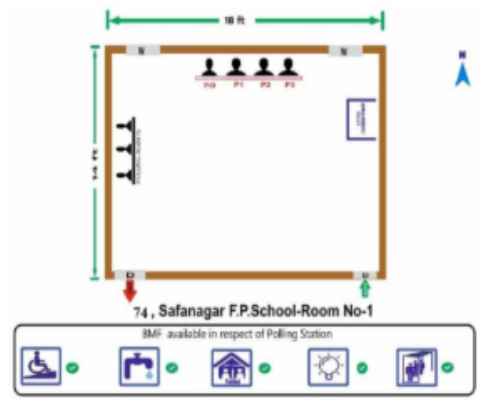

নির্বাচক নিবন্ধন আধিকারিকের স্বাক্ষর

Nazri Naksha

Google Map View

Polling Station Building Front View

Polling Station Front View

Cad View

Key MAP View

1 নাম : মাসুদাবিবি স্বামীর নাম: গোফফার মিঞা বাড়ির নং : n0294 বয়স : 52 লিঙ্গ : মহিলা	BYB2094183 ফটো উপলব্ধ	2 নাম : সাবিনা ইয়াসমিন স্বামীর নাম: নুরহালাম মিঞা বাড়ির নং : n0088 বয়স : 30 লিঙ্গ : মহিলা	IUS1352699 ফটো উপলব্ধ	3 নাম : নুর আলম হক পিতার নাম: মোজাম্মেল হক বাড়ির নং : n0088 বয়স : 41 লিঙ্গ : পুরুষ	BYB2094266 ফটো উপলব্ধ
4 নাম : সাইদুর পিতার নাম: জবদুল মেহিয়া বাড়ির নং : 76 বয়স : 25 লিঙ্গ : পুরুষ	IUS1674225 ফটো উপলব্ধ	5 নাম : নবজিৎ দাস পিতার নাম: অমল চন্দ্র দাস বাড়ির নং : n0004 বয়স : 29 লিঙ্গ : পুরুষ	IUS1594019 ফটো উপলব্ধ	6 নাম : মতলেব মিঞা পিতার নাম: সামাদ মিয়া বাড়ির নং : n0115 বয়স : 37 লিঙ্গ : পুরুষ	BYB2382646 ফটো উপলব্ধ
7 নাম : মাসুদ সরকার পিতার নাম: খারিজুল সরকার বাড়ির নং : এন004 বয়স : 25 লিঙ্গ : পুরুষ	IUS2144160 ফটো উপলব্ধ	8 নাম : সামসুননাহার বিবি স্বামীর নাম: আবদুল মাহাবুদ হক বাড়ির নং : n0088 বয়স : 37 লিঙ্গ : মহিলা	BYB2095479 ফটো উপলব্ধ	9 নাম : হামিদা বেওয়া মায়ের নাম: মোজাম্মেল মোল্ল্যা বাড়ির নং : n0096 বয়স : 48 লিঙ্গ : মহিলা	BYB2094282 ফটো উপলব্ধ
10 নাম : জাহীনের বিবি স্বামীর নাম: সিদ্দিক মন্ডল বাড়ির নং : n0174 বয়স : 42 লিঙ্গ : মহিলা	IUS1085661 ফটো উপলব্ধ	11 নাম : মোসলেমা বিবি স্বামীর নাম: আইজুল মন্ডল বাড়ির নং : n0174 বয়স : 51 লিঙ্গ : মহিলা	IUS2123396 ফটো উপলব্ধ	12 নাম : মজিদুর রহমান পিতার নাম: রাহিম মোল্লা বাড়ির নং : এন025 বয়স : 25 লিঙ্গ : পুরুষ	IUS2087591 ফটো উপলব্ধ
# 13 নাম : আছিমা বিবি স্বামীর নাম: আব্দুল মন্ডল বাড়ির নং : n0174 বয়স : 70 লিঙ্গ : মহিলা	IUS1871482 ফটো উপলব্ধ	14 নাম : খায়রুন বিবি স্বামীর নাম: সিরাজ মন্ডল বাড়ির নং : n0189 বয়স : 56 লিঙ্গ : মহিলা	BYB2340685 ফটো উপলব্ধ	15 নাম : পুনীমা দাস স্বামীর নাম: অমল দাস বাড়ির নং : n0004 বয়স : 57 লিঙ্গ : মহিলা	WB/06/037/237610 ফটো উপলব্ধ
16 নাম : হাসনারা বিবি স্বামীর নাম: মোজাফফর মোল্লা মোল্লা বাড়ির নং : n0110 বয়স : 44 লিঙ্গ : মহিলা	IUS1871474 ফটো উপলব্ধ	17 নাম : মিজানুর মোল্লা পিতার নাম: রহমান মোল্লা বাড়ির নং : n0110 বয়স : 46 লিঙ্গ : পুরুষ	BYB1581859 ফটো উপলব্ধ	18 নাম : সামাদ মিয়া পিতার নাম: গনি মিয়া বাড়ির নং : n0115 বয়স : 46 লিঙ্গ : পুরুষ	IUS2204998 ফটো উপলব্ধ
19 নাম : রেজিয়া খাতুন স্বামীর নাম: মোজাম্মল মন্ডল বাড়ির নং : n0289 বয়স : 62 লিঙ্গ : মহিলা	IUS1085398 ফটো উপলব্ধ	20 নাম : আলিয়া বিবি স্বামীর নাম: আমিনুল সরকার বাড়ির নং : n0184 বয়স : 55 লিঙ্গ : মহিলা	WB/06/037/237163 ফটো উপলব্ধ	21 নাম : লতিফা বিবি স্বামীর নাম: মিজানুর মোল্লা বাড়ির নং : n0110 বয়স : 41 লিঙ্গ : মহিলা	BYB2095495 ফটো উপলব্ধ
22 নাম : ছালিয়া বিবি স্বামীর নাম: আবদুল মন্ডল বাড়ির নং : n0125 বয়স : 71 লিঙ্গ : মহিলা	WB/06/037/237162 ফটো উপলব্ধ	23 নাম : অমল কুমার দাস পিতার নাম: অবিল্লাস দাস বাড়ির নং : n0004 বয়স : 74 লিঙ্গ : পুরুষ	IUS2217693 ফটো উপলব্ধ	24 নাম : আরমুন সরকার পিতার নাম: আমিনুল সরকার বাড়ির নং : n0094 বয়স : 29 লিঙ্গ : পুরুষ	BYB2095545 ফটো উপলব্ধ
25 নাম : ববি কবিরাজ পিতার নাম: মনোজ কবিরাজ বাড়ির নং : সাফানগর বয়স : 20 লিঙ্গ : মহিলা	IUS2296515 ফটো উপলব্ধ	26 নাম : রিয়াজুল মন্ডল পিতার নাম: তফিউদ্দীন মন্ডল বাড়ির নং : n0189 বয়স : 53 লিঙ্গ : পুরুষ	WB/06/037/237105 ফটো উপলব্ধ	27 নাম : নুরহালাম মিঞা পিতার নাম: মোজাম্মেল হক বাড়ির নং : n0088 বয়স : 41 লিঙ্গ : পুরুষ	BYB1979038 ফটো উপলব্ধ
28 নাম : রাব্বানি সরকার পিতার নাম: আইইব আলি মোল্লা বাড়ির নং : এন000 বয়স : 30 লিঙ্গ : পুরুষ	IUS2246908 ফটো উপলব্ধ	29 নাম : আবদুল মাহাবুদ হক পিতার নাম: মোজাম্মেল হক বাড়ির নং : n0088 বয়স : 43 লিঙ্গ : পুরুষ	BYB1829332 ফটো উপলব্ধ	30 নাম : জবদুল পিতার নাম: আকবর মেল্যা বাড়ির নং : n0076 বয়স : 56 লিঙ্গ : পুরুষ	IUS1871706 ফটো উপলব্ধ