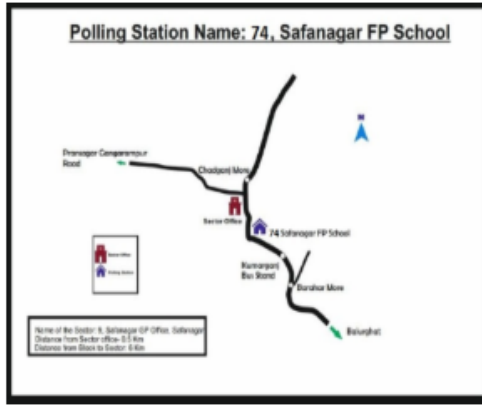

Nazri Naksha