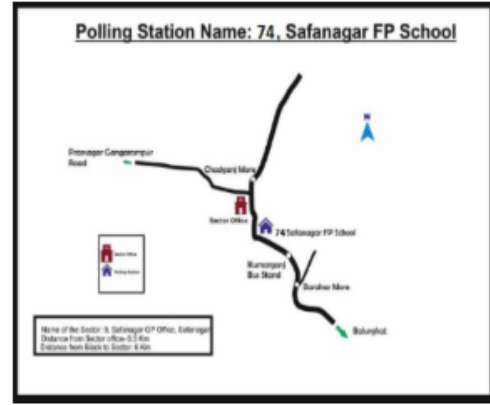

নির্বাচক নিবন্ধন আধিকারিকের স্বাক্ষর

Nazri Naksha

Google Map View

Polling Station Building Front View

Polling Station Front View

Cad View

Key MAP View

1 নাম : মাসুদাবিবি স্বামীর নাম: গোফফার মিঞা বাড়ির নং : n0294 বয়স : 52 লিঙ্গ : মহিলা	BYB2094183 ফটো উপলব্ধ	2 নাম : সাবিনা ইয়াসমিন স্বামীর নাম: নুরহালাম মিঞা বাড়ির নং : n0088 বয়স : 30 লিঙ্গ : মহিলা	IUS1352699 ফটো উপলব্ধ	3 নাম : নুর আলম হক পিতার নাম: মোজাম্মেল হক বাড়ির নং : n0088 বয়স : 41 লিঙ্গ : পুরুষ	BYB2094266 ফটো উপলব্ধ
4 নাম : সাইদুর পিতার নাম: জবদুল মেহিয়া বাড়ির নং : 76 বয়স : 25 লিঙ্গ : পুরুষ	IUS1674225 ফটো উপলব্ধ	5 নাম : নবজিৎ দাস পিতার নাম: অমল চন্দ্র দাস বাড়ির নং : n0004 বয়স : 29 লিঙ্গ : পুরুষ	IUS1594019 ফটো উপলব্ধ	6 নাম : মতলেব মিঞা পিতার নাম: সামাদ মিয়া বাড়ির নং : n0115 বয়স : 37 লিঙ্গ : পুরুষ	BYB2382646 ফটো উপলব্ধ
7 নাম : মাসুদ সরকার পিতার নাম: খারিজুল সরকার বাড়ির নং : এন004 বয়স : 25 লিঙ্গ : পুরুষ	IUS2144160 ফটো উপলব্ধ	8 নাম : সামসুননাহার বিবি স্বামীর নাম: আবদুল মাহাবুদ হক বাড়ির নং : n0088 বয়স : 37 লিঙ্গ : মহিলা	BYB2095479 ফটো উপলব্ধ	9 নাম : হামিদা বেওয়া মায়ের নাম: মোজাম্মেল মোল্ল্যা বাড়ির নং : n0096 বয়স : 48 লিঙ্গ : মহিলা	BYB2094282 ফটো উপলব্ধ
10 নাম : জাহীনের বিবি স্বামীর নাম: সিদ্দিক মন্ডল বাড়ির নং : n0174 বয়স : 42 লিঙ্গ : মহিলা	IUS1085661 ফটো উপলব্ধ	11 নাম : মোসলেমা বিবি স্বামীর নাম: আইজুল মন্ডল বাড়ির নং : n0174 বয়স : 51 লিঙ্গ : মহিলা	IUS2123396 ফটো উপলব্ধ	12 নাম : মজিদুর রহমান পিতার নাম: রাহিম মোল্লা বাড়ির নং : এন025 বয়স : 25 লিঙ্গ : পুরুষ	IUS2087591 ফটো উপলব্ধ
# 13 নাম : আছিমা বিবি স্বামীর নাম: আব্দুল মন্ডল বাড়ির নং : n0174 বয়স : 70 লিঙ্গ : মহিলা	IUS1871482 ফটো উপলব্ধ	14 নাম : খায়রুন বিবি স্বামীর নাম: সিরাজ মন্ডল বাড়ির নং : n0189 বয়স : 56 লিঙ্গ : মহিলা	BYB2340685 ফটো উপলব্ধ	15 নাম : পুনীমা দাস স্বামীর নাম: অমল দাস বাড়ির নং : n0004 বয়স : 57 লিঙ্গ : মহিলা	WB/06/037/237610 ফটো উপলব্ধ
16 নাম : হাসনারা বিবি স্বামীর নাম: মোজাফফর মোল্লা মোল্লা বাড়ির নং : n0110 বয়স : 44 লিঙ্গ : মহিলা	IUS1871474 ফটো উপলব্ধ	17 নাম : মিজানুর মোল্লা পিতার নাম: রহমান মোল্লা বাড়ির নং : n0110 বয়স : 46 লিঙ্গ : পুরুষ	BYB1581859 ফটো উপলব্ধ	18 নাম : সামাদ মিয়া পিতার নাম: গনি মিয়া বাড়ির নং : n0115 বয়স : 46 লিঙ্গ : পুরুষ	IUS2204998 ফটো উপলব্ধ
19 নাম : রেজিয়া খাতুন স্বামীর নাম: মোজাম্মল মন্ডল বাড়ির নং : n0289 বয়স : 62 লিঙ্গ : মহিলা	IUS1085398 ফটো উপলব্ধ	20 নাম : আলিয়া বিবি স্বামীর নাম: আমিনুল সরকার বাড়ির নং : n0184 বয়স : 55 লিঙ্গ : মহিলা	WB/06/037/237163 ফটো উপলব্ধ	21 নাম : লতিফা বিবি স্বামীর নাম: মিজানুর মোল্লা বাড়ির নং : n0110 বয়স : 41 লিঙ্গ : মহিলা	BYB2095495 ফটো উপলব্ধ
22 নাম : ছালিয়া বিবি স্বামীর নাম: আবদুল মন্ডল বাড়ির নং : n0125 বয়স : 71 লিঙ্গ : মহিলা	WB/06/037/237162 ফটো উপলব্ধ	23 নাম : অমল কুমার দাস পিতার নাম: অবিল্লাস দাস বাড়ির নং : n0004 বয়স : 74 লিঙ্গ : পুরুষ	IUS2217693 ফটো উপলব্ধ	24 নাম : আরমুন সরকার পিতার নাম: আমিনুল সরকার বাড়ির নং : n0094 বয়স : 29 লিঙ্গ : পুরুষ	BYB2095545 ফটো উপলব্ধ
25 নাম : ববি কবিরাজ পিতার নাম: মনোজ কবিরাজ বাড়ির নং : সাফানগর বয়স : 20 লিঙ্গ : মহিলা	IUS2296515 ফটো উপলব্ধ	26 নাম : রিয়াজুল মন্ডল পিতার নাম: তফিউদ্দীন মন্ডল বাড়ির নং : n0189 বয়স : 53 লিঙ্গ : পুরুষ	WB/06/037/237105 ফটো উপলব্ধ	27 নাম : নুরহালাম মিঞা পিতার নাম: মোজাম্মেল হক বাড়ির নং : n0088 বয়স : 41 লিঙ্গ : পুরুষ	BYB1979038 ফটো উপলব্ধ
28 নাম : রাব্বানি সরকার পিতার নাম: আইইব আলি মোল্লা বাড়ির নং : এন000 বয়স : 30 লিঙ্গ : পুরুষ	IUS2246908 ফটো উপলব্ধ	29 নাম : আবদুল মাহাবুদ হক পিতার নাম: মোজাম্মেল হক বাড়ির নং : n0088 বয়স : 43 লিঙ্গ : পুরুষ	BYB1829332 ফটো উপলব্ধ	30 নাম : জবদুল পিতার নাম: আকবর মেল্যা বাড়ির নং : n0076 বয়স : 56 লিঙ্গ : পুরুষ	IUS1871706 ফটো উপলব্ধ