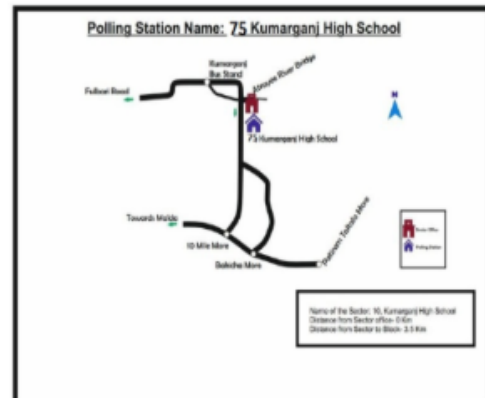

নির্বাচক নিবন্ধন আধিকারিকের স্বাক্ষর

Nazri Naksha

Google Map View

Polling Station Building Front View

Polling Station Front View

Cad View

Key MAP View

1 নাম : সরেন গনেশ পিতার নাম: মঙ্গল বাড়ির নং : n0230 বয়স : 52 লিঙ্গ : পুরুষ	WB/06/037/243274	ফটো উপলব্ধ	2 নাম : বিশ্ব বেসরা মায়ের নাম: মানি বেসরা বাড়ির নং : n0224 বয়স : 30 লিঙ্গ : পুরুষ	IUS1594548	ফটো উপলব্ধ	3 নাম : হাসদা বীশুনাথ পিতার নাম: ভাসী বাড়ির নং : n0238 বয়স : 52 লিঙ্গ : পুরুষ	WB/06/037/243334	ফটো উপলব্ধ
4 নাম : মানকামার্তি স্বামীর নাম: সুনিরামবাক্কে বাড়ির নং : n0224 বয়স : 35 লিঙ্গ : মহিলা	IUS1594621	ফটো উপলব্ধ	5 নাম : অনিতাসরেন স্বামীর নাম: পদুবাক্কে বাড়ির নং : n0224 বয়স : 30 লিঙ্গ : মহিলা	IUS1594688	ফটো উপলব্ধ	6 নাম : রায়মুনি সরেন স্বামীর নাম: গনেশ সরেন বাড়ির নং : n0230 বয়স : 49 লিঙ্গ : মহিলা	WB/06/037/243288	ফটো উপলব্ধ
7 নাম : বিত্ত বাক্কে পিতার নাম: হাওয়া বাড়ির নং : n0224 বয়স : 69 লিঙ্গ : পুরুষ	WB/06/037/243175	ফটো উপলব্ধ	8 নাম : মাইনো হেমরম স্বামীর নাম: বিশ্বনাথ হাসদা বাড়ির নং : n0238 বয়স : 51 লিঙ্গ : মহিলা	WB/06/037/243324	ফটো উপলব্ধ	9 নাম : তালা বেসরা স্বামীর নাম: বিত্ত বাক্কে বাড়ির নং : n0224 বয়স : 61 লিঙ্গ : মহিলা	WB/06/037/243414	ফটো উপলব্ধ
10 নাম : রাজেস হাঁসদা পিতার নাম: বিশ্বনাথ হাঁসদা বাড়ির নং : n0238 বয়স : 31 লিঙ্গ : পুরুষ	IUS1353119	ফটো উপলব্ধ	11 নাম : লিম্পা হেমরম স্বামীর নাম: বিশ্ব বেসরা বাড়ির নং : এন0224 বয়স : 25 লিঙ্গ : মহিলা	IUS1816974	ফটো উপলব্ধ	12 নাম : রমেশ সরেন পিতার নাম: গনেশ সরেন বাড়ির নং : n0230 বয়স : 24 লিঙ্গ : পুরুষ	IUS2031789	ফটো উপলব্ধ
13 নাম : সুনি রাম বাক্কে পিতার নাম: বিত্ত বাক্কে বাড়ির নং : n0224 বয়স : 43 লিঙ্গ : পুরুষ	BYB1624261	ফটো উপলব্ধ	14 নাম : সুশান্ত সরেন পিতার নাম: গণেশ সরেন বাড়ির নং : n0230 বয়স : 28 লিঙ্গ : পুরুষ	IUS1594555	ফটো উপলব্ধ	15 নাম : মানি হাসদা স্বামীর নাম: সুপল বেসরা বাড়ির নং : n0224 বয়স : 55 লিঙ্গ : মহিলা	WB/06/037/243379	ফটো উপলব্ধ
16 নাম : মায়াবতী বেসরা পিতার নাম: বিনোদ বেসরা বাড়ির নং : এন0233 বয়স : 23 লিঙ্গ : মহিলা	IUS2084507	ফটো উপলব্ধ	17 নাম : শেফালী হেমরম স্বামীর নাম: বিনোদ বেসরা বাড়ির নং : n0233 বয়স : 46 লিঙ্গ : মহিলা	BYB1581669	ফটো উপলব্ধ	18 নাম : রনেন বেসরা পিতার নাম: বিনোদ বেসরা বাড়ির নং : এন0233 বয়স : 26 লিঙ্গ : পুরুষ	IUS1816727	ফটো উপলব্ধ
19 নাম : বিনোদ বেসরা পিতার নাম: রেফ্টু বেসরা বাড়ির নং : n0233 বয়স : 54 লিঙ্গ : পুরুষ	IUS1871771	ফটো উপলব্ধ	20 নাম : সিউলী বেসরা পিতার নাম: বিনোদ বেসরা বাড়ির নং : এন0233 বয়স : 21 লিঙ্গ : মহিলা	IUS2233658	ফটো উপলব্ধ	21 নাম : সঙ্গীতা প্রামানিক (দাস) স্বামীর নাম: শ্যামল দাস বাড়ির নং : n0374 বয়স : 50 লিঙ্গ : মহিলা	BYB1512706	ফটো উপলব্ধ
22 নাম : শিখাদাস (দেব) স্বামীর নাম: রাজীব দেব বাড়ির নং : n0348 বয়স : 40 লিঙ্গ : মহিলা	NLW0524793	ফটো উপলব্ধ	23 নাম : রাম পদ অধিকারী পিতার নাম: হরেন্দ্র নাথ অধিকারী বাড়ির নং : এন0304 বয়স : 60 লিঙ্গ : পুরুষ	IUS2148021	ফটো উপলব্ধ	24 নাম : রমা অধিকারী স্বামীর নাম: রামকৃষ্ণ অধিকারী বাড়ির নং : n0036 বয়স : 39 লিঙ্গ : মহিলা	IUS0951418	ফটো উপলব্ধ
25 নাম : শিবানী অধিকারী স্বামীর নাম: রামপদ অধিকারী বাড়ির নং : n0304 বয়স : 51 লিঙ্গ : মহিলা	IUS1085893	ফটো উপলব্ধ	26 নাম : রামগোপাল অধিকারী পিতার নাম: রামকৃষ্ণ অধিকারী বাড়ির নং : এন0306 বয়স : 21 লিঙ্গ : পুরুষ	IUS2251007	ফটো উপলব্ধ	27 নাম : মাম্পি দাস (অধিকারী) স্বামীর নাম: জয়দেব অধিকারী বাড়ির নং : n0036 বয়স : 29 লিঙ্গ : মহিলা	IUS1643089	ফটো উপলব্ধ
28 নাম : রাহুল অধিকারী পিতার নাম: রামপদ অধিকারী বাড়ির নং : n0304 বয়স : 30 লিঙ্গ : পুরুষ	IUS1433374	ফটো উপলব্ধ	29 নাম : জয়দেব অধিকারী পিতার নাম: ব্রজরঞ্জন অধিকারী বাড়ির নং : এন0306 বয়স : 36 লিঙ্গ : পুরুষ	BYB2432300	ফটো উপলব্ধ	30 নাম : অমিত অধিকারী পিতার নাম: রামপদ অধিকারী বাড়ির নং : n0316 বয়স : 32 লিঙ্গ : পুরুষ	IUS1172584	ফটো উপলব্ধ