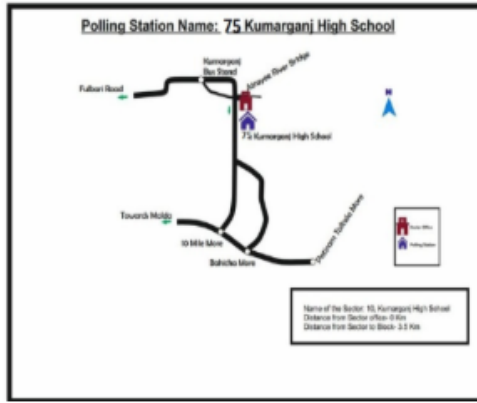

Nazri Naksha