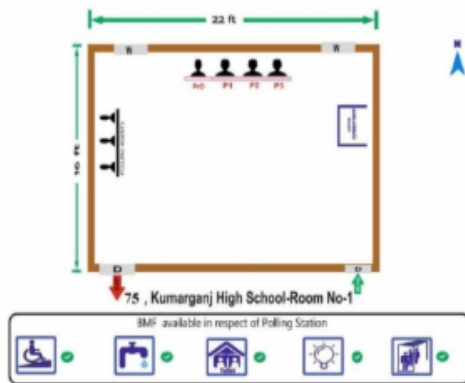

নির্বাচক নিবন্ধন আধিকারিকের স্বাক্ষর

Nazri Naksha

Google Map View

Polling Station Building Front View

Polling Station Front View

Cad View

Key MAP View

1 নাম : সরেন গনেশ পিতার নাম: মঙ্গল বাড়ির নং : n0230 বয়স : 52 লিঙ্গ : পুরুষ	WB/06/037/243274	ফটো উপলব্ধ	2 নাম : বিশ্ব বেসরা মায়ের নাম: মানি বেসরা বাড়ির নং : n0224 বয়স : 30 লিঙ্গ : পুরুষ	IUS1594548	ফটো উপলব্ধ	3 নাম : হাসদা বীশুনাথ পিতার নাম: ভাসী বাড়ির নং : n0238 বয়স : 52 লিঙ্গ : পুরুষ	WB/06/037/243334	ফটো উপলব্ধ
4 নাম : মানকামার্তি স্বামীর নাম: সুনিরামবাক্কে বাড়ির নং : n0224 বয়স : 35 লিঙ্গ : মহিলা	IUS1594621	ফটো উপলব্ধ	5 নাম : অনিতাসরেন স্বামীর নাম: পদুবাক্কে বাড়ির নং : n0224 বয়স : 30 লিঙ্গ : মহিলা	IUS1594688	ফটো উপলব্ধ	6 নাম : রায়মুনি সরেন স্বামীর নাম: গনেশ সরেন বাড়ির নং : n0230 বয়স : 49 লিঙ্গ : মহিলা	WB/06/037/243288	ফটো উপলব্ধ
7 নাম : বিত্ত বাক্কে পিতার নাম: হাওয়া বাড়ির নং : n0224 বয়স : 69 লিঙ্গ : পুরুষ	WB/06/037/243175	ফটো উপলব্ধ	8 নাম : মাইনো হেমরম স্বামীর নাম: বিশ্বনাথ হাসদা বাড়ির নং : n0238 বয়স : 51 লিঙ্গ : মহিলা	WB/06/037/243324	ফটো উপলব্ধ	9 নাম : তালা বেসরা স্বামীর নাম: বিত্ত বাক্কে বাড়ির নং : n0224 বয়স : 61 লিঙ্গ : মহিলা	WB/06/037/243414	ফটো উপলব্ধ
10 নাম : রাজেস হাঁসদা পিতার নাম: বিশ্বনাথ হাঁসদা বাড়ির নং : n0238 বয়স : 31 লিঙ্গ : পুরুষ	IUS1353119	ফটো উপলব্ধ	11 নাম : লিম্পা হেমরম স্বামীর নাম: বিশ্ব বেসরা বাড়ির নং : এন0224 বয়স : 25 লিঙ্গ : মহিলা	IUS1816974	ফটো উপলব্ধ	12 নাম : রমেশ সরেন পিতার নাম: গনেশ সরেন বাড়ির নং : n0230 বয়স : 24 লিঙ্গ : পুরুষ	IUS2031789	ফটো উপলব্ধ
13 নাম : সুনি রাম বাক্কে পিতার নাম: বিত্ত বাক্কে বাড়ির নং : n0224 বয়স : 43 লিঙ্গ : পুরুষ	BYB1624261	ফটো উপলব্ধ	14 নাম : সুশান্ত সরেন পিতার নাম: গণেশ সরেন বাড়ির নং : n0230 বয়স : 28 লিঙ্গ : পুরুষ	IUS1594555	ফটো উপলব্ধ	15 নাম : মানি হাসদা স্বামীর নাম: সুপল বেসরা বাড়ির নং : n0224 বয়স : 55 লিঙ্গ : মহিলা	WB/06/037/243379	ফটো উপলব্ধ
16 নাম : মায়াবতী বেসরা পিতার নাম: বিনোদ বেসরা বাড়ির নং : এন0233 বয়স : 23 লিঙ্গ : মহিলা	IUS2084507	ফটো উপলব্ধ	17 নাম : শেফালী হেমরম স্বামীর নাম: বিনোদ বেসরা বাড়ির নং : n0233 বয়স : 46 লিঙ্গ : মহিলা	BYB1581669	ফটো উপলব্ধ	18 নাম : রনেন বেসরা পিতার নাম: বিনোদ বেসরা বাড়ির নং : এন0233 বয়স : 26 লিঙ্গ : পুরুষ	IUS1816727	ফটো উপলব্ধ
19 নাম : বিনোদ বেসরা পিতার নাম: রেফ্টু বেসরা বাড়ির নং : n0233 বয়স : 54 লিঙ্গ : পুরুষ	IUS1871771	ফটো উপলব্ধ	20 নাম : সিউলী বেসরা পিতার নাম: বিনোদ বেসরা বাড়ির নং : এন0233 বয়স : 21 লিঙ্গ : মহিলা	IUS2233658	ফটো উপলব্ধ	21 নাম : সঙ্গীতা প্রামানিক (দাস) স্বামীর নাম: শ্যামল দাস বাড়ির নং : n0374 বয়স : 50 লিঙ্গ : মহিলা	BYB1512706	ফটো উপলব্ধ
22 নাম : শিখাদাস (দেব) স্বামীর নাম: রাজীব দেব বাড়ির নং : n0348 বয়স : 40 লিঙ্গ : মহিলা	NLW0524793	ফটো উপলব্ধ	23 নাম : রাম পদ অধিকারী পিতার নাম: হরেন্দ্র নাথ অধিকারী বাড়ির নং : এন0304 বয়স : 60 লিঙ্গ : পুরুষ	IUS2148021	ফটো উপলব্ধ	24 নাম : রমা অধিকারী স্বামীর নাম: রামকৃষ্ণ অধিকারী বাড়ির নং : n0036 বয়স : 39 লিঙ্গ : মহিলা	IUS0951418	ফটো উপলব্ধ
25 নাম : শিবানী অধিকারী স্বামীর নাম: রামপদ অধিকারী বাড়ির নং : n0304 বয়স : 51 লিঙ্গ : মহিলা	IUS1085893	ফটো উপলব্ধ	26 নাম : রামগোপাল অধিকারী পিতার নাম: রামকৃষ্ণ অধিকারী বাড়ির নং : এন0306 বয়স : 21 লিঙ্গ : পুরুষ	IUS2251007	ফটো উপলব্ধ	27 নাম : মাম্পি দাস (অধিকারী) স্বামীর নাম: জয়দেব অধিকারী বাড়ির নং : n0036 বয়স : 29 লিঙ্গ : মহিলা	IUS1643089	ফটো উপলব্ধ
28 নাম : রাহুল অধিকারী পিতার নাম: রামপদ অধিকারী বাড়ির নং : n0304 বয়স : 30 লিঙ্গ : পুরুষ	IUS1433374	ফটো উপলব্ধ	29 নাম : জয়দেব অধিকারী পিতার নাম: ব্রজরঞ্জন অধিকারী বাড়ির নং : এন0306 বয়স : 36 লিঙ্গ : পুরুষ	BYB2432300	ফটো উপলব্ধ	30 নাম : অমিত অধিকারী পিতার নাম: রামপদ অধিকারী বাড়ির নং : n0316 বয়স : 32 লিঙ্গ : পুরুষ	IUS1172584	ফটো উপলব্ধ