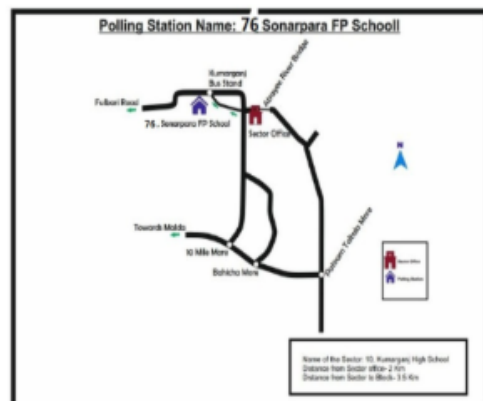

Key MAP View