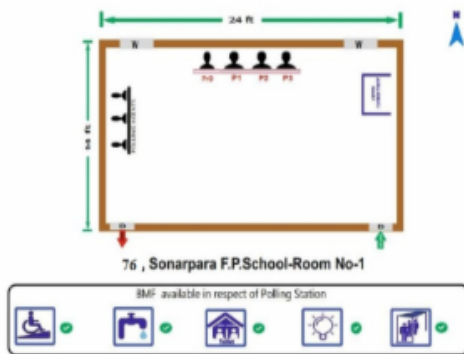

নির্বাচক নিবন্ধন আধিকারিকের স্বাক্ষর

Nazri Naksha

Google Map View

Polling Station Building Front View

Polling Station Front View

Cad View

Key MAP View

1 নাম : ছাইফর মিঞা পিতার নাম: বয়েজ উদ্দিন মিঞা বাড়ির নং : n0004 বয়স : 40 লিঙ্গ : পুরুষ	BYB2098291 ফটো উপলব্ধ	2 নাম : মোস্তাকিমা পারভিন(মন্ডল) স্বামীর নাম: মিজানুর মন্ডল বাড়ির নং : n0002 বয়স : 31 লিঙ্গ : মহিলা	IUS1412683 ফটো উপলব্ধ	3 নাম : শাহিনুর বিবি স্বামীর নাম: সাহাজান মন্ডল বাড়ির নং : n0002 বয়স : 40 লিঙ্গ : মহিলা	IUS1353440 ফটো উপলব্ধ
4 নাম : একিনউদ্দিন মন্ডল পিতার নাম: এফাতুল্লা মন্ডল বাড়ির নং : n0003 বয়স : 65 লিঙ্গ : পুরুষ	IUS1871979 ফটো উপলব্ধ	5 নাম : আইয়ুব আলি মন্ডল পিতার নাম: ইউছুব আলি মন্ডল বাড়ির নং : এন0313 বয়স : 57 লিঙ্গ : পুরুষ	IUS1871987 ফটো উপলব্ধ	6 নাম : ছামিনা বিবি স্বামীর নাম: বয়েজউদ্দিন মিঞা বাড়ির নং : n0004 বয়স : 66 লিঙ্গ : মহিলা	IUS1871904 ফটো উপলব্ধ
7 নাম : নার্পিস বিবি স্বামীর নাম: আইয়ুব আলী মণ্ডল বাড়ির নং : এন0313 বয়স : 48 লিঙ্গ : মহিলা	IUS1871938 ফটো উপলব্ধ	8 নাম : ফেরোজা বিবি স্বামীর নাম: রফিক মিঞা বাড়ির নং : n0049 বয়স : 68 লিঙ্গ : মহিলা	WB/06/037/246157 ফটো উপলব্ধ	9 নাম : শাজাহান আলি মিঞা পিতার নাম: রফিক মিঞা বাড়ির নং : n0049 বয়স : 49 লিঙ্গ : পুরুষ	WB/06/037/246358 ফটো উপলব্ধ
10 নাম : সামসুল মিঞা পিতার নাম: জয়নাল মিঞা বাড়ির নং : n0008 বয়স : 34 লিঙ্গ : পুরুষ	IUS1254127 ফটো উপলব্ধ	11 নাম : ফিরোজ খান পিতার নাম: রফিক মিঞা বাড়ির নং : n0049 বয়স : 37 লিঙ্গ : পুরুষ	BYB2383313 ফটো উপলব্ধ	12 নাম : মহসিন মন্ডল পিতার নাম: একিনউদ্দিন মন্ডল বাড়ির নং : n0003 বয়স : 31 লিঙ্গ : পুরুষ	IUS1254085 ফটো উপলব্ধ
13 নাম : সেলিম মন্ডল পিতার নাম: সাহাজান মন্ডল বাড়ির নং : N0002 বয়স : 24 লিঙ্গ : পুরুষ	IUS2039022 ফটো উপলব্ধ	14 নাম : বাবলী পারভিন স্বামীর নাম: ফিরোজ খান বাড়ির নং : এন0049 বয়স : 25 লিঙ্গ : মহিলা	IUS2039329 ফটো উপলব্ধ	15 নাম : অমিজা বিবি স্বামীর নাম: একিনউদ্দিন মন্ডল বাড়ির নং : n0003 বয়স : 66 লিঙ্গ : মহিলা	IUS1871920 ফটো উপলব্ধ
16 নাম : ছায়েদা বিবি স্বামীর নাম: জয়নাল মিঞা বাড়ির নং : n0008 বয়স : 55 লিঙ্গ : মহিলা	BYB2097681 ফটো উপলব্ধ	17 নাম : মিজানুর মন্ডল পিতার নাম: ইউসুব আলি মন্ডল বাড়ির নং : n0002 বয়স : 45 লিঙ্গ : পুরুষ	IUS0951491 ফটো উপলব্ধ	18 নাম : সাহাজান মন্ডল পিতার নাম: উইছুব আলি মণ্ডল বাড়ির নং : n0002 বয়স : 51 লিঙ্গ : পুরুষ	IUS2003952 ফটো উপলব্ধ
19 নাম : এমানুয়েল সরেন পিতার নাম: ইলিয়াস সরেন বাড়ির নং : এন0232 বয়স : 23 লিঙ্গ : পুরুষ	IUS2095354 ফটো উপলব্ধ	20 নাম : আবুসালাম মিঞা পিতার নাম: রফিক মিঞা বাড়ির নং : n0049 বয়স : 46 লিঙ্গ : পুরুষ	BYB1831700 ফটো উপলব্ধ	21 নাম : হাসিনা খাতুন স্বামীর নাম: শাজাহান আলী মিঞা বাড়ির নং : n0004 বয়স : 40 লিঙ্গ : মহিলা	IUS0331330 ফটো উপলব্ধ
22 নাম : সিন্টার অনিস পিতার নাম: পল বাড়ির নং : n0139 বয়স : 58 লিঙ্গ : মহিলা	WB/06/037/249849 ফটো উপলব্ধ	23 নাম : নূরবানু খাতুনবিবি স্বামীর নাম: আবুসালাম মিঞা বাড়ির নং : n0049 বয়স : 35 লিঙ্গ : মহিলা	IUS1005784 ফটো উপলব্ধ	24 নাম : সফিউল সেখ পিতার নাম: জালাল সেখ বাড়ির নং : n0154 বয়স : 34 লিঙ্গ : পুরুষ	IUS1172873 ফটো উপলব্ধ
25 নাম : জয়নাল মিঞা পিতার নাম: জিয়াবুল্লা মিঞা বাড়ির নং : n0025 বয়স : 55 লিঙ্গ : পুরুষ	IUS1889385 ফটো উপলব্ধ	26 নাম : ইলিয়াস সরেন পিতার নাম: দেওয়ান সরেন বাড়ির নং : n0232 বয়স : 61 লিঙ্গ : পুরুষ	IUS1254168 ফটো উপলব্ধ	27 নাম : রিনা সরেন পিতার নাম: ইলিয়াস সরেন বাড়ির নং : n0232 বয়স : 29 লিঙ্গ : মহিলা	IUS1433606 ফটো উপলব্ধ
28 নাম : আরুফা বিবি পিতার নাম: রবিয়াল শেখ বাড়ির নং : n0298 বয়স : 45 লিঙ্গ : মহিলা	BYB1832617 ফটো উপলব্ধ	29 নাম : আমিনুর মন্ডল পিতার নাম: একিনউদ্দিন মন্ডল বাড়ির নং : n0003 বয়স : 41 লিঙ্গ : পুরুষ	BYB2098267 ফটো উপলব্ধ	30 নাম : রেবিনা খাতুন পিতার নাম: জয়নাল মিঞা বাড়ির নং : n0008 বয়স : 28 লিঙ্গ : মহিলা	IUS1594837 ফটো উপলব্ধ