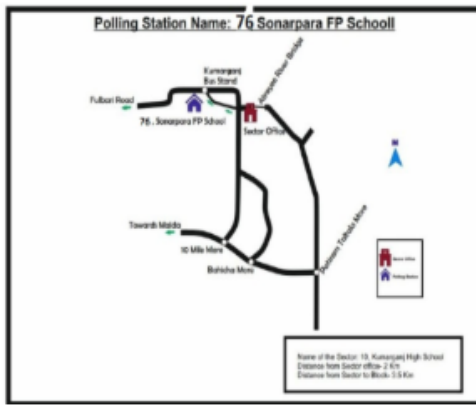

Nazri Naksha