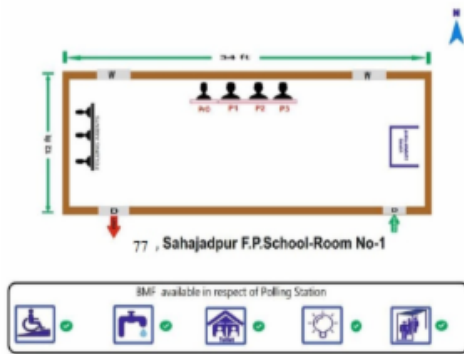

নির্বাচক নিবন্ধন আধিকারিকের স্বাক্ষর

Nazri Naksha

Google Map View

Polling Station Building Front View

Polling Station Front View

Cad View

Key MAP View

1 নাম : মামুদা বিবি স্বামীর নাম: রসিদুল মোল্লা বাড়ির নং : n0267 বয়স : 56 লিঙ্গ : মহিলা	WB/06/037/249292	ফটো উপলব্ধ	2 নাম : মকলেজ মোল্লা পিতার নাম: আকবরআলী সরকার বাড়ির নং : n0061 বয়স : 30 লিঙ্গ : পুরুষ	IUS1595016	ফটো উপলব্ধ	3 নাম : ফাতেমা বিবি স্বামীর নাম: রমজান সরকার বাড়ির নং : n0059 বয়স : 82 লিঙ্গ : মহিলা	WB/06/037/249803	ফটো উপলব্ধ
4 নাম : মজাহার সরকার পিতার নাম: রমজান সরকার বাড়ির নং : n0059 বয়স : 56 লিঙ্গ : পুরুষ	WB/06/037/249764	ফটো উপলব্ধ	5 নাম : ইছমাতারা বিবি স্বামীর নাম: আহেদ আলী মোল্লা বাড়ির নং : n0201 বয়স : 50 লিঙ্গ : মহিলা	WB/06/037/249288	ফটো উপলব্ধ	6 নাম : মমিনা বিবি স্বামীর নাম: মনছুর মন্ডল বাড়ির নং : n0269 বয়স : 53 লিঙ্গ : মহিলা	IUS2211530	ফটো উপলব্ধ
7 নাম : জিন্না বিবি স্বামীর নাম: মোস্তাক আলী সরকার বাড়ির নং : n0021 বয়স : 56 লিঙ্গ : মহিলা	WB/06/037/249806	ফটো উপলব্ধ	8 নাম : নতুন বেওয়া স্বামীর নাম: আব্দুলমখির মোল্লা বাড়ির নং : n0055 বয়স : 81 লিঙ্গ : মহিলা	WB/06/037/249290	ফটো উপলব্ধ	9 নাম : নুরবানু খাতুন স্বামীর নাম: আনিজুল মোল্লা বাড়ির নং : n0083 বয়স : 38 লিঙ্গ : মহিলা	IUS0334870	ফটো উপলব্ধ
10 নাম : লুৎফর মোল্লা পিতার নাম: আব্দুল মোল্লা বাড়ির নং : n0055 বয়স : 63 লিঙ্গ : পুরুষ	BYB6731491	ফটো উপলব্ধ	11 নাম : ওছনেয়ারা বিবি স্বামীর নাম: মনছুর মোলা বাড়ির নং : n0179 বয়স : 76 লিঙ্গ : মহিলা	BYB2099067	ফটো উপলব্ধ	12 নাম : সুলতানা বিবি স্বামীর নাম: রফিকুল সরকার বাড়ির নং : এন0032 বয়স : 36 লিঙ্গ : মহিলা	IUS2184489	ফটো উপলব্ধ
13 নাম : ময়না বিবি স্বামীর নাম: শাহজাহান আলি বাড়ির নং : n0031 বয়স : 63 লিঙ্গ : মহিলা	WB/06/037/249467	ফটো উপলব্ধ	14 নাম : ফারুক সরকার পিতার নাম: মজাহার সরকার বাড়ির নং : n0059 বয়স : 28 লিঙ্গ : পুরুষ	IUS1595206	ফটো উপলব্ধ	15 নাম : সাহেবা বেওয়া স্বামীর নাম: উমর আলী সরকার বাড়ির নং : n0049 বয়স : 59 লিঙ্গ : মহিলা	IUS2278190	ফটো উপলব্ধ
16 নাম : সাহিমুল আলি মিয়া মায়ের নাম: সাহেবা বিবি (বেওয়া) বাড়ির নং : n0049 বয়স : 36 লিঙ্গ : পুরুষ	IUS1130301	ফটো উপলব্ধ	17 নাম : নায়েব আলী মোল্লা পিতার নাম: মনছুর মোল্লা বাড়ির নং : n0177 বয়স : 41 লিঙ্গ : পুরুষ	BYB2099083	ফটো উপলব্ধ	18 নাম : আনিজুল মোল্লা পিতার নাম: জলিল মোল্লা বাড়ির নং : n0178 বয়স : 45 লিঙ্গ : পুরুষ	BYB2099042	ফটো উপলব্ধ
19 নাম : ফাতেমা বিবি স্বামীর নাম: মজাহার সরকার বাড়ির নং : n0059 বয়স : 51 লিঙ্গ : মহিলা	BYB1603794	ফটো উপলব্ধ	20 নাম : আঞ্জয়ারা বিবি স্বামীর নাম: জলিল মোল্লা বাড়ির নং : n0156 বয়স : 68 লিঙ্গ : মহিলা	WB/06/037/249704	ফটো উপলব্ধ	21 নাম : জিয়ারুল সরকার পিতার নাম: মোস্তাক আলি সরকার বাড়ির নং : এন0021 বয়স : 22 লিঙ্গ : পুরুষ	IUS2184471	ফটো উপলব্ধ
22 নাম : মোস্তাজুর মোল্লা পিতার নাম: সাহেব মোল্লা বাড়ির নং : n0161 বয়স : 24 লিঙ্গ : পুরুষ	IUS2039394	ফটো উপলব্ধ	23 নাম : ছায়মা খাতুন বিবি স্বামীর নাম: সাহাজান আলী সরকার বাড়ির নং : n0049 বয়স : 31 লিঙ্গ : মহিলা	IUS1354166	ফটো উপলব্ধ	24 নাম : রফিকুল সরকার পিতার নাম: ছামাদ সরকার বাড়ির নং : n0032 বয়স : 36 লিঙ্গ : পুরুষ	IUS1173137	ফটো উপলব্ধ
25 নাম : সঞ্জিয়ারা বিবি স্বামীর নাম: মনসুর মোল্লা বাড়ির নং : n0133 বয়স : 65 লিঙ্গ : মহিলা	IUS0335075	ফটো উপলব্ধ	26 নাম : মাজেদা বিবি স্বামীর নাম: আকবর আলী সরকার বাড়ির নং : n0061 বয়স : 59 লিঙ্গ : মহিলা	BYB2098580	ফটো উপলব্ধ	27 নাম : আকবর আলী সরকার পিতার নাম: আব্দুল আলী সরকার বাড়ির নং : n0061 বয়স : 50 লিঙ্গ : পুরুষ	IUS1889427	ফটো উপলব্ধ
28 নাম : ছালেমা বিবি স্বামীর নাম: লুৎফর মোল্লা বাড়ির নং : n0055 বয়স : 56 লিঙ্গ : মহিলা	WB/06/037/249112	ফটো উপলব্ধ	29 নাম : প্রতিমা সরকার মায়ের নাম: নলিবালা সরকার বাড়ির নং : N0021 বয়স : 32 লিঙ্গ : মহিলা	IUS2039709	ফটো উপলব্ধ	30 নাম : আনোয়ারা বিবি স্বামীর নাম: ইসমাইল মোল্লা বাড়ির নং : n0189 বয়স : 50 লিঙ্গ : মহিলা	WB/06/037/249400	ফটো উপলব্ধ