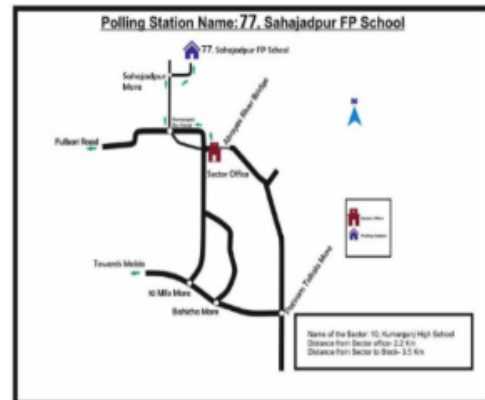

Key MAP View