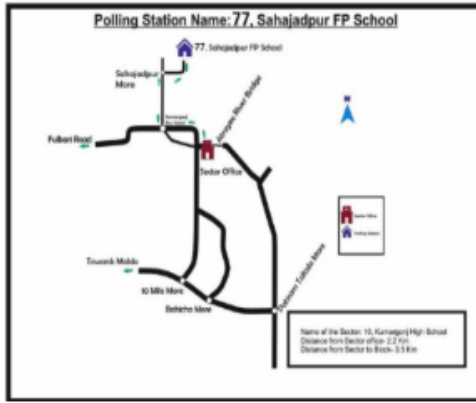

Nazri Naksha