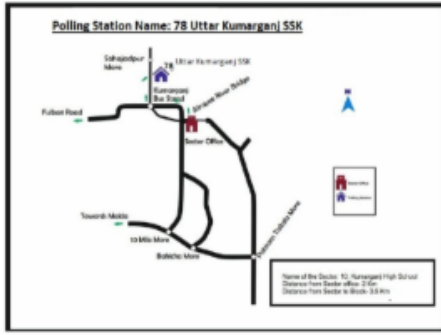

নির্বাচক নিবন্ধন আধিকারিকের স্বাক্ষর

Nazri Naksha

Google Map View

Polling Station Building Front View

Polling Station Front View

Cad View

Key MAP View

বিধানসভা নির্বাচনকেন্দ্রের নং, নাম : 38-কুমারগঞ্জ
ভাগ নং, নাম : 1-কুমারগঞ্জ(উত্তরাংশ)