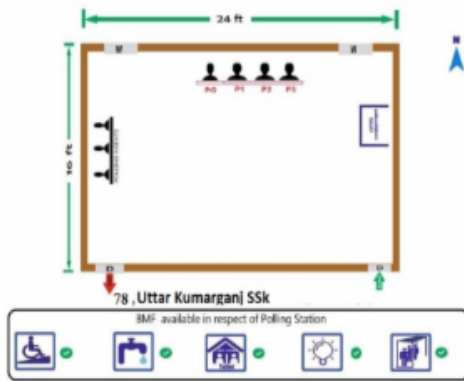

নির্বাচক নিবন্ধন আধিকারিকের স্বাক্ষর

Nazri Naksha

Google Map View

Polling Station Building Front View

Polling Station Front View

Cad View

Key MAP View

বিধানসভা নির্বাচনকেন্দ্রের নং, নাম : 38-কুমারগঞ্জ
ভাগ নং, নাম : 1-কুমারগঞ্জ(উত্তরাংশ)