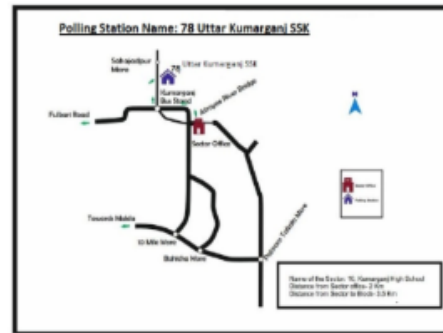

নির্বাচক নিবন্ধন আধিকারিকের স্বাক্ষর

Nazri Naksha

Google Map View

Polling Station Building Front View

Polling Station Front View

Cad View

Key MAP View

বিধানসভা নির্বাচনকেন্দ্রের নং, নাম : 38-কুমারগঞ্জ
ভাগ নং, নাম : 1-কুমারগঞ্জ(উত্তরাংশ)