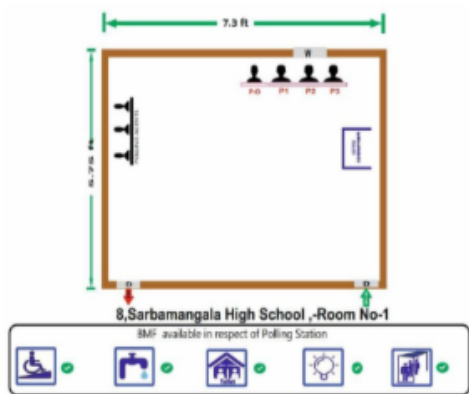

নির্বাচক নিবন্ধন আধিকারিকের স্বাক্ষর

Nazri Naksha

Google Map View

Polling Station Building Front View

Polling Station Front View

Cad View

Key MAP View

1	WB/06/037/066615	নাম : নুরজাহান বিবি স্বামীর নাম: রহমান মিঞা বাড়ির নং : n0133 বয়স : 63 লিঙ্গ : মহিলা	ফটো উপলব্ধ	2	IUS0978916	নাম : পারভীন বিবি স্বামীর নাম: মোস্তাফিজুর রহমান বাড়ির নং : n0141 বয়স : 41 লিঙ্গ : মহিলা	ফটো উপলব্ধ	3	IUS1065127	নাম : মোস্তাফিজুর রহমান পিতার নাম: সাবের আলী বাড়ির নং : n0141 বয়স : 34 লিঙ্গ : পুরুষ	ফটো উপলব্ধ
4	IUS1797786	নাম : মামুন বাবু মিঞা মায়ের নাম: মাফুজা বিবি বাড়ির নং : এন0284 বয়স : 28 লিঙ্গ : পুরুষ	ফটো উপলব্ধ	5	IUS1575083	নাম : জাকির হোসেন পিতার নাম: নাজিবুদ্দীন মিঞা বাড়ির নং : n0032 বয়স : 29 লিঙ্গ : পুরুষ	ফটো উপলব্ধ	6	IUS1797687	নাম : সিতারা পারভীন পিতার নাম: জবেদ আলি বাড়ির নং : এন0031 বয়স : 27 লিঙ্গ : মহিলা	ফটো উপলব্ধ
7	IUS1963602	নাম : নাসিমা বেওয়া স্বামীর নাম: মৃত আমির হামজা মিঞা বাড়ির নং : n0019 বয়স : 91 লিঙ্গ : মহিলা	ফটো উপলব্ধ	8	IUS0939728	নাম : রফিকুল ইসলাম মায়ের নাম: নাসিমা বেওয়া বাড়ির নং : n0019 বয়স : 39 লিঙ্গ : পুরুষ	ফটো উপলব্ধ	9	WB/06/037/066495	নাম : মারুফা বিবি স্বামীর নাম: জসিমুদ্দীন মিঞা বাড়ির নং : n0019 বয়স : 71 লিঙ্গ : মহিলা	ফটো উপলব্ধ
10	BYB0163196	নাম : নুরমহম্মদ পিতার নাম: আমির হামজা মিঞা বাড়ির নং : n0020 বয়স : 56 লিঙ্গ : পুরুষ	ফটো উপলব্ধ	11	BYB2028199	নাম : বুলবুল শীল স্বামীর নাম: বিমল শীল বাড়ির নং : n0020 বয়স : 45 লিঙ্গ : মহিলা	ফটো উপলব্ধ	12	IUS2103604	নাম : আবদুল মতিন পিতার নাম: নূর মহম্মদ বাড়ির নং : এন0020 বয়স : 20 লিঙ্গ : পুরুষ	ফটো উপলব্ধ
13	IUS1797703	নাম : পাতিজা বেগম স্বামীর নাম: মোসারফ মিঞা বাড়ির নং : এন0282 বয়স : 34 লিঙ্গ : মহিলা	ফটো উপলব্ধ	14	IUS2022275	নাম : আরিফ হোসেন পিতার নাম: আজিমুদ্দীন মিঞা বাড়ির নং : এন0022 বয়স : 39 লিঙ্গ : পুরুষ	ফটো উপলব্ধ	15	IUS2206613	নাম : জাসমিন বিবি স্বামীর নাম: ফাতেমার রহমান বাড়ির নং : এন0032 বয়স : 39 লিঙ্গ : মহিলা	ফটো উপলব্ধ
16	IUS1797679	নাম : মাহুতারা খাতুন মায়ের নাম: মাফুজা বিবি বাড়ির নং : এন0284 বয়স : 34 লিঙ্গ : মহিলা	ফটো উপলব্ধ	17	IUS2022754	নাম : মনি খাতুন স্বামীর নাম: দাবীজান মিঞা বাড়ির নং : n0048 বয়স : 30 লিঙ্গ : মহিলা	ফটো উপলব্ধ	18	BYB1629237	নাম : মাসুদা বিবি স্বামীর নাম: নূর মহম্মদ বাড়ির নং : n0020 বয়স : 43 লিঙ্গ : মহিলা	ফটো উপলব্ধ
19	IUS2022358	নাম : আসরাফুল মিঞা মায়ের নাম: আয়েশা বেওয়া বাড়ির নং : n0136 বয়স : 27 লিঙ্গ : পুরুষ	ফটো উপলব্ধ	20	IUS2022721	নাম : নূর জামাল মায়ের নাম: রেহেনা বিবি বাড়ির নং : n0028 বয়স : 27 লিঙ্গ : পুরুষ	ফটো উপলব্ধ	21	IUS2103992	নাম : অজিত বিবি স্বামীর নাম: বুলবুল মিঞা বাড়ির নং : n0028 বয়স : 32 লিঙ্গ : মহিলা	ফটো উপলব্ধ
22	IUS1065101	নাম : ফারিজুল রহমান পিতার নাম: নাজিবুদ্দীন মিঞা বাড়ির নং : n0032 বয়স : 34 লিঙ্গ : পুরুষ	ফটো উপলব্ধ	23	WB/06/037/066696	নাম : আয়শা বিবি স্বামীর নাম: ফয়জুর রহমান বাড়ির নং : n0136 বয়স : 66 লিঙ্গ : মহিলা	ফটো উপলব্ধ	24	IUS1065135	নাম : ফাতেমার রহমান মায়ের নাম: ফাতেমা বেওয়া বাড়ির নং : n0022 বয়স : 37 লিঙ্গ : পুরুষ	ফটো উপলব্ধ
25	IUS0979344	নাম : নুরজাহান বিবি স্বামীর নাম: দলিল মিঞা বাড়ির নং : n0136 বয়স : 39 লিঙ্গ : মহিলা	ফটো উপলব্ধ	26	BYB2029254	নাম : মোস্তাফা মিঞা পিতার নাম: দলিল মিঞা বাড়ির নং : n0282 বয়স : 42 লিঙ্গ : পুরুষ	ফটো উপলব্ধ	27	IUS2400463	নাম : ফজিলা বিবি স্বামীর নাম: দলিল মিঞা বাড়ির নং : n0282 বয়স : 69 লিঙ্গ : মহিলা	ফটো উপলব্ধ
28	IUS2022739	নাম : সুরজ জামাল মায়ের নাম: রেহেনা বিবি বাড়ির নং : n0028 বয়স : 30 লিঙ্গ : পুরুষ	ফটো উপলব্ধ	29	IUS1421270	নাম : সাহিম মিঞা মায়ের নাম: ফেরদৌসি বেওয়া বাড়ির নং : n0284 বয়স : 32 লিঙ্গ : পুরুষ	ফটো উপলব্ধ	30	BYB2030245	নাম : মমতাজ বিবি স্বামীর নাম: গোলাম রাব্বানী বাড়ির নং : n0028 বয়স : 39 লিঙ্গ : মহিলা	ফটো উপলব্ধ