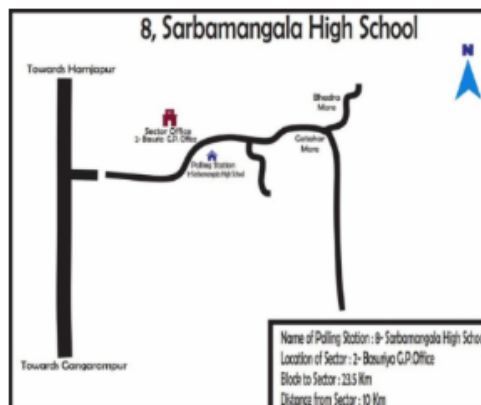

নির্বাচক নিবন্ধন আধিকারিকের স্বাক্ষর

Nazri Naksha

Google Map View

Polling Station Building Front View

Polling Station Front View

Cad View

Key MAP View

1	WB/06/037/066615	নাম : নুরজাহান বিবি স্বামীর নাম: রহমান মিঞা বাড়ির নং : n0133 বয়স : 63 লিঙ্গ : মহিলা	ফটো উপলব্ধ	2	IUS0978916	নাম : পারভীন বিবি স্বামীর নাম: মোস্তাফিজুর রহমান বাড়ির নং : n0141 বয়স : 41 লিঙ্গ : মহিলা	ফটো উপলব্ধ	3	IUS1065127	নাম : মোস্তাফিজুর রহমান পিতার নাম: সাবের আলী বাড়ির নং : n0141 বয়স : 34 লিঙ্গ : পুরুষ	ফটো উপলব্ধ
4	IUS1797786	নাম : মামুন বাবু মিঞা মায়ের নাম: মাফুজা বিবি বাড়ির নং : এন0284 বয়স : 28 লিঙ্গ : পুরুষ	ফটো উপলব্ধ	5	IUS1575083	নাম : জাকির হোসেন পিতার নাম: নাজিবুদ্দীন মিঞা বাড়ির নং : n0032 বয়স : 29 লিঙ্গ : পুরুষ	ফটো উপলব্ধ	6	IUS1797687	নাম : সিতারা পারভীন পিতার নাম: জবেদ আলি বাড়ির নং : এন0031 বয়স : 27 লিঙ্গ : মহিলা	ফটো উপলব্ধ
7	IUS1963602	নাম : নাসিমা বেওয়া স্বামীর নাম: মৃত আমির হামজা মিঞা বাড়ির নং : n0019 বয়স : 91 লিঙ্গ : মহিলা	ফটো উপলব্ধ	8	IUS0939728	নাম : রফিকুল ইসলাম মায়ের নাম: নাসিমা বেওয়া বাড়ির নং : n0019 বয়স : 39 লিঙ্গ : পুরুষ	ফটো উপলব্ধ	9	WB/06/037/066495	নাম : মারুফা বিবি স্বামীর নাম: জসিমুদ্দীন মিঞা বাড়ির নং : n0019 বয়স : 71 লিঙ্গ : মহিলা	ফটো উপলব্ধ
10	BYB0163196	নাম : নুরমহম্মদ পিতার নাম: আমির হামজা মিঞা বাড়ির নং : n0020 বয়স : 56 লিঙ্গ : পুরুষ	ফটো উপলব্ধ	11	BYB2028199	নাম : বুলবুল শীল স্বামীর নাম: বিমল শীল বাড়ির নং : n0020 বয়স : 45 লিঙ্গ : মহিলা	ফটো উপলব্ধ	12	IUS2103604	নাম : আবদুল মতিন পিতার নাম: নূর মহম্মদ বাড়ির নং : এন0020 বয়স : 20 লিঙ্গ : পুরুষ	ফটো উপলব্ধ
13	IUS1797703	নাম : পাতিজা বেগম স্বামীর নাম: মোসারফ মিঞা বাড়ির নং : এন0282 বয়স : 34 লিঙ্গ : মহিলা	ফটো উপলব্ধ	14	IUS2022275	নাম : আরিফ হোসেন পিতার নাম: আজিমুদ্দীন মিঞা বাড়ির নং : এন0022 বয়স : 39 লিঙ্গ : পুরুষ	ফটো উপলব্ধ	15	IUS2206613	নাম : জাসমিন বিবি স্বামীর নাম: ফাতেমার রহমান বাড়ির নং : এন0032 বয়স : 39 লিঙ্গ : মহিলা	ফটো উপলব্ধ
16	IUS1797679	নাম : মাহুতারা খাতুন মায়ের নাম: মাফুজা বিবি বাড়ির নং : এন0284 বয়স : 34 লিঙ্গ : মহিলা	ফটো উপলব্ধ	17	IUS2022754	নাম : মনি খাতুন স্বামীর নাম: দাবীজান মিঞা বাড়ির নং : n0048 বয়স : 30 লিঙ্গ : মহিলা	ফটো উপলব্ধ	18	BYB1629237	নাম : মাসুদা বিবি স্বামীর নাম: নূর মহম্মদ বাড়ির নং : n0020 বয়স : 43 লিঙ্গ : মহিলা	ফটো উপলব্ধ
19	IUS2022358	নাম : আসরাফুল মিঞা মায়ের নাম: আয়েশা বেওয়া বাড়ির নং : n0136 বয়স : 27 লিঙ্গ : পুরুষ	ফটো উপলব্ধ	20	IUS2022721	নাম : নূর জামাল মায়ের নাম: রেহেনা বিবি বাড়ির নং : n0028 বয়স : 27 লিঙ্গ : পুরুষ	ফটো উপলব্ধ	21	IUS2103992	নাম : অজিত বিবি স্বামীর নাম: বুলবুল মিঞা বাড়ির নং : n0028 বয়স : 32 লিঙ্গ : মহিলা	ফটো উপলব্ধ
22	IUS1065101	নাম : ফারিজুল রহমান পিতার নাম: নাজিবুদ্দীন মিঞা বাড়ির নং : n0032 বয়স : 34 লিঙ্গ : পুরুষ	ফটো উপলব্ধ	23	WB/06/037/066696	নাম : আয়শা বিবি স্বামীর নাম: ফয়জুর রহমান বাড়ির নং : n0136 বয়স : 66 লিঙ্গ : মহিলা	ফটো উপলব্ধ	24	IUS1065135	নাম : ফাতেমার রহমান মায়ের নাম: ফাতেমা বেওয়া বাড়ির নং : n0022 বয়স : 37 লিঙ্গ : পুরুষ	ফটো উপলব্ধ
25	IUS0979344	নাম : নুরজাহান বিবি স্বামীর নাম: দলিল মিঞা বাড়ির নং : n0136 বয়স : 39 লিঙ্গ : মহিলা	ফটো উপলব্ধ	26	BYB2029254	নাম : মোস্তাফা মিঞা পিতার নাম: দলিল মিঞা বাড়ির নং : n0282 বয়স : 42 লিঙ্গ : পুরুষ	ফটো উপলব্ধ	27	IUS2400463	নাম : ফজিলা বিবি স্বামীর নাম: দলিল মিঞা বাড়ির নং : n0282 বয়স : 69 লিঙ্গ : মহিলা	ফটো উপলব্ধ
28	IUS2022739	নাম : সুরজ জামাল মায়ের নাম: রেহেনা বিবি বাড়ির নং : n0028 বয়স : 30 লিঙ্গ : পুরুষ	ফটো উপলব্ধ	29	IUS1421270	নাম : সাহিম মিঞা মায়ের নাম: ফেরদৌসি বেওয়া বাড়ির নং : n0284 বয়স : 32 লিঙ্গ : পুরুষ	ফটো উপলব্ধ	30	BYB2030245	নাম : মমতাজ বিবি স্বামীর নাম: গোলাম রাব্বানী বাড়ির নং : n0028 বয়স : 39 লিঙ্গ : মহিলা	ফটো উপলব্ধ