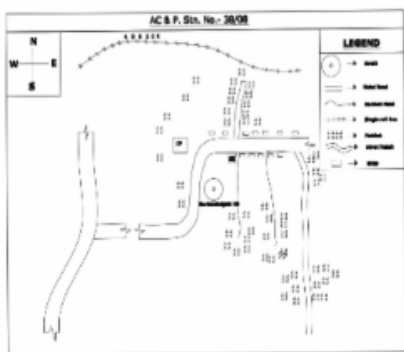

Nazri Naksha