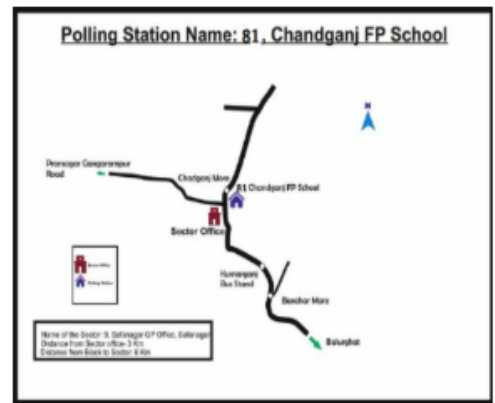

Key MAP View