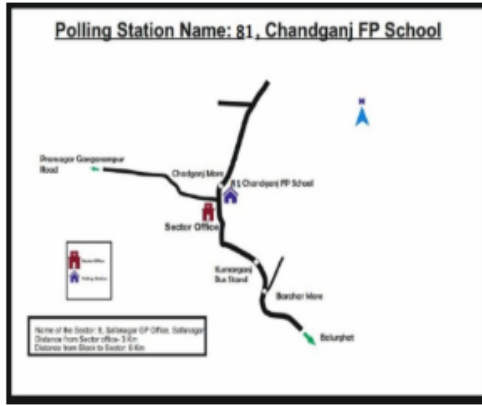

Nazri Naksha