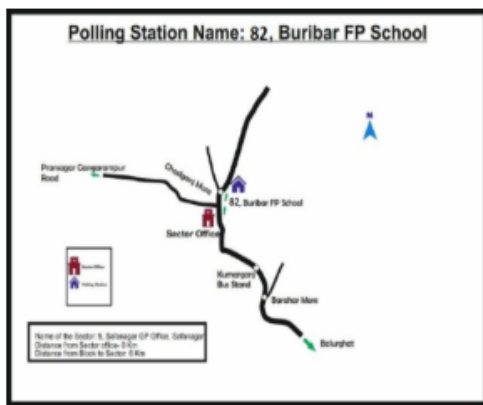

Nazri Naksha