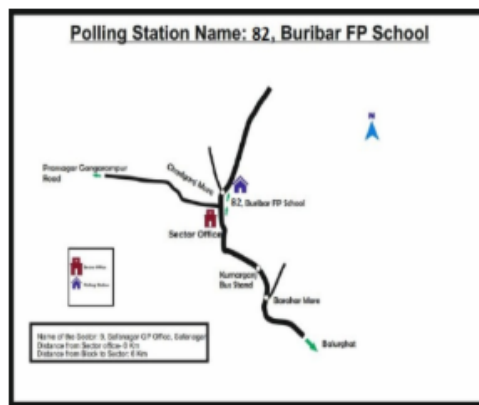

নির্বাচক নিবন্ধন আধিকারিকের স্বাক্ষর

Nazri Naksha

Google Map View

Polling Station Building Front View

Polling Station Front View

Cad View

Key MAP View

1 নাম : সারথী রায় স্বামীর নাম: রমেন রায় বাড়ির নং : n0049 বয়স : 63 লিঙ্গ : মহিলা	IUS2157287 ফটো উপলব্ধ	2 নাম : রমা পিতার নাম: সরকার বাড়ির নং : এন000 বয়স : 33 লিঙ্গ : মহিলা	ZYH5271903 ফটো উপলব্ধ	3 নাম : গৌতম রায় পিতার নাম: রমেন রায় বাড়ির নং : n0049 বয়স : 29 লিঙ্গ : পুরুষ	IUS1596527 ফটো উপলব্ধ
4 নাম : বিত্ত রায় পিতার নাম: রমেন রায় বাড়ির নং : n0049 বয়স : 28 লিঙ্গ : পুরুষ	IUS1596519 ফটো উপলব্ধ	5 নাম : লতিকা রায় স্বামীর নাম: উওম রায় বাড়ির নং : n0049 বয়স : 35 লিঙ্গ : মহিলা	IUS1256676 ফটো উপলব্ধ	6 নাম : উত্তম রায় পিতার নাম: রমেন রায় বাড়ির নং : n0049 বয়স : 33 লিঙ্গ : পুরুষ	IUS1087816 ফটো উপলব্ধ
7 নাম : উর্মিতা রায় স্বামীর নাম: গৌতম রায় বাড়ির নং : এন0049 বয়স : 20 লিঙ্গ : মহিলা	IUS2300051 ফটো উপলব্ধ	8 নাম : হেমবালা রায় স্বামীর নাম: রুপাতন রায় বাড়ির নং : n0068 বয়স : 51 লিঙ্গ : মহিলা	IUS1873207 ফটো উপলব্ধ	9 নাম : রুপাতন রায় পিতার নাম: সুবোধ রায় বাড়ির নং : n0068 বয়স : 56 লিঙ্গ : পুরুষ	IUS1873215 ফটো উপলব্ধ
10 নাম : সুমিলা রায় স্বামীর নাম: মনোজ কুমার রায় বাড়ির নং : n0042 বয়স : 59 লিঙ্গ : মহিলা	IUS2100329 ফটো উপলব্ধ	11 নাম : মনোজ কুমার রায় পিতার নাম: মাখন চন্দ্র রায় বাড়ির নং : n0042 বয়স : 66 লিঙ্গ : পুরুষ	IUS2100337 ফটো উপলব্ধ	12 নাম : প্রবীর রায় পিতার নাম: মনোজ কুমার রায় বাড়ির নং : n0042 বয়স : 30 লিঙ্গ : পুরুষ	IUS1434950 ফটো উপলব্ধ
13 নাম : সঙ্গীতা দাস সরকার স্বামীর নাম: পলাশ সরকার বাড়ির নং : n.147 বয়স : 27 লিঙ্গ : মহিলা	IUS1713726 ফটো উপলব্ধ	14 নাম : জয়িতা সরকার পিতার নাম: মনু সরকার বাড়ির নং : এন0000 বয়স : 21 লিঙ্গ : মহিলা	IUS2249753 ফটো উপলব্ধ	15 নাম : বার্না দাস সরকার স্বামীর নাম: সুজন সরকার বাড়ির নং : এন 0129 বয়স : 38 লিঙ্গ : মহিলা	IUS0353797 ফটো উপলব্ধ
16 নাম : কল্পনা দাস(সরকার) স্বামীর নাম: কনেষ্ট দাস বাড়ির নং : n0172 বয়স : 48 লিঙ্গ : মহিলা	WB/06/037/372667 ফটো উপলব্ধ	17 নাম : কনিকা সুব্রধর (নন্দি) স্বামীর নাম: সঞ্জয় নন্দি বাড়ির নং : n0091 বয়স : 38 লিঙ্গ : মহিলা	IUS1008275 ফটো উপলব্ধ	Q 18 নাম : ধনঞ্জয় নন্দী পিতার নাম: সুধন্য নন্দী বাড়ির নং : বয়স : 35 লিঙ্গ : পুরুষ	IUS1256742 ফটো উপলব্ধ
19 নাম : সুধন্য নন্দী পিতার নাম: যতীশ নন্দী বাড়ির নং : n0091 বয়স : 68 লিঙ্গ : পুরুষ	IUS1087873 ফটো উপলব্ধ	20 নাম : চুমকি সরকার পিতার নাম: নারায়ন সরকার বাড়ির নং : এন0087 বয়স : 30 লিঙ্গ : মহিলা	IUS1434737 ফটো উপলব্ধ	21 নাম : অরুণ নন্দী পিতার নাম: নিরঞ্জন নন্দী বাড়ির নং : n0091 বয়স : 28 লিঙ্গ : পুরুষ	IUS1713742 ফটো উপলব্ধ
22 নাম : সঞ্জয় নন্দী পিতার নাম: নিরঞ্জন নন্দী বাড়ির নং : n0091 বয়স : 37 লিঙ্গ : পুরুষ	BYB2431377 ফটো উপলব্ধ	23 নাম : নিরঞ্জন নন্দী পিতার নাম: যতীশ নন্দী বাড়ির নং : n0091 বয়স : 73 লিঙ্গ : পুরুষ	WB/06/037/222508 ফটো উপলব্ধ	24 নাম : শংকরী রায় স্বামীর নাম: ধনঞ্জয় রায় বাড়ির নং : n0091 বয়স : 60 লিঙ্গ : মহিলা	IUS1435122 ফটো উপলব্ধ
25 নাম : ভাগ্য নন্দী স্বামীর নাম: নিরঞ্জন নন্দী বাড়ির নং : n0091 বয়স : 66 লিঙ্গ : মহিলা	WB/06/037/222268 ফটো উপলব্ধ	26 নাম : দিবাসী নন্দী স্বামীর নাম: সুধন্য নন্দী বাড়ির নং : n0091 বয়স : 61 লিঙ্গ : মহিলা	IUS1087881 ফটো উপলব্ধ	27 নাম : শ্রীবাস নন্দী পিতার নাম: নিরঞ্জন নন্দী বাড়ির নং : n0091 বয়স : 39 লিঙ্গ : পুরুষ	BYB2294775 ফটো উপলব্ধ
28 নাম : রুপা দত্ত নন্দী স্বামীর নাম: চিনিবাস নন্দী বাড়ির নং : এন0091 বয়স : 26 লিঙ্গ : মহিলা	IUS2269983 ফটো উপলব্ধ	29 নাম : চিনিবাস নন্দী পিতার নাম: নিরঞ্জন নন্দী বাড়ির নং : n0091 বয়স : 30 লিঙ্গ : পুরুষ	IUS1982347 ফটো উপলব্ধ	30 নাম : অনিতা বর্মন (রায়) স্বামীর নাম: বিকাশ রায় বাড়ির নং : n0131 বয়স : 36 লিঙ্গ : মহিলা	IUS1008374 ফটো উপলব্ধ