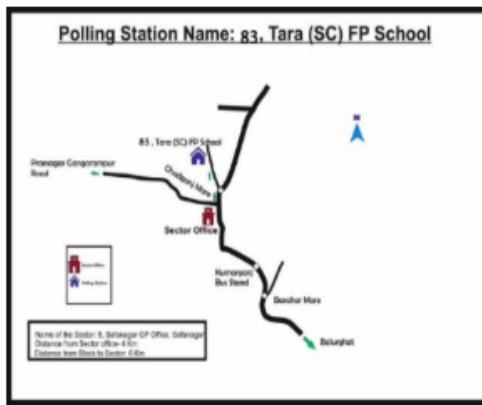

Cad View

Key MAP View