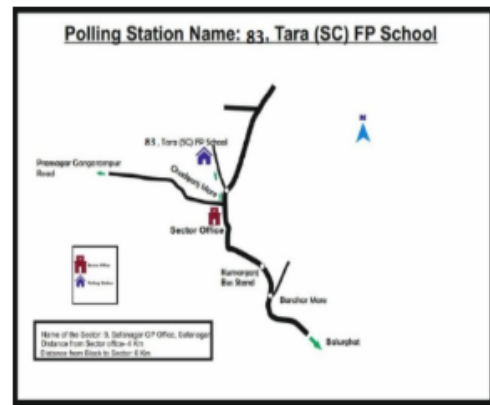

Cad View

Key MAP View