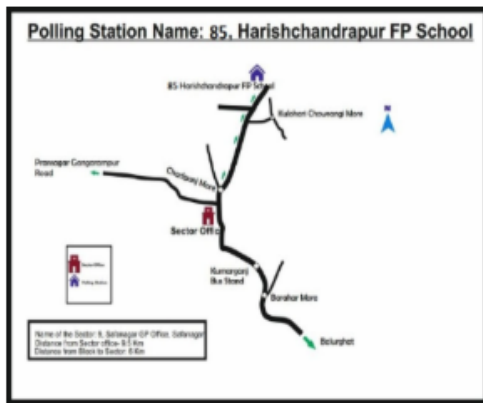

Nazri Naksha