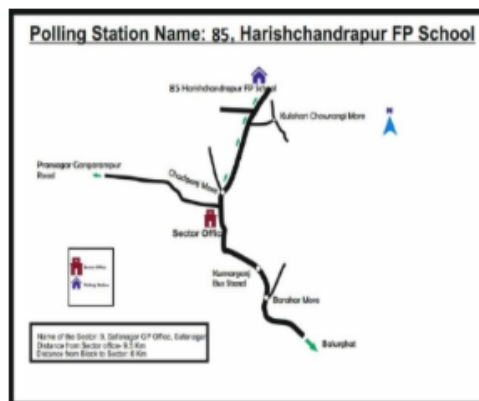

Key MAP View