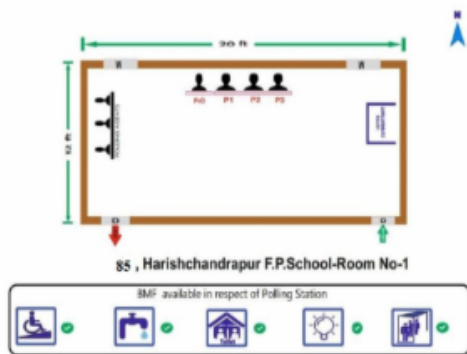

নির্বাচক নিবন্ধন আধিকারিকের স্বাক্ষর

Nazri Naksha

Google Map View

Polling Station Building Front View

Polling Station Front View

Cad View

Key MAP View

1 নাম : মফেজা বেওয়া স্বামীর নাম: তছির মোল্যা বাড়ির নং : n0068 বয়স : 66 লিঙ্গ : মহিলা ফটো উপলব্ধ	WB/06/037/213120	2 নাম : ভবতোষ বর্মন পিতার নাম: বিধান চন্দ্র বর্মন বাড়ির নং : এন0121 বয়স : 21 লিঙ্গ : পুরুষ ফটো উপলব্ধ	IUS2223022	3 নাম : পদ্মা বর্মন স্বামীর নাম: মহেশ বর্মন বাড়ির নং : n0121 বয়স : 69 লিঙ্গ : মহিলা ফটো উপলব্ধ	IUS1889740
4 নাম : বাসন্তী বর্মন স্বামীর নাম: বিধান চন্দ্র বর্মন বাড়ির নং : n0121 বয়স : 36 লিঙ্গ : মহিলা ফটো উপলব্ধ	IUS1357623	5 নাম : পয়মনি বর্মন স্বামীর নাম: বিকাশ বর্মন বাড়ির নং : n0121 বয়স : 43 লিঙ্গ : মহিলা ফটো উপলব্ধ	BYB1978311	6 নাম : বিধান চন্দ্র বর্মন পিতার নাম: মহেশ বর্মন বাড়ির নং : n0121 বয়স : 41 লিঙ্গ : পুরুষ ফটো উপলব্ধ	BYB2294148
7 নাম : বিকাশ বর্মন পিতার নাম: মহেশ বর্মন বাড়ির নং : n0121 বয়স : 52 লিঙ্গ : পুরুষ ফটো উপলব্ধ	BYB1550474	8 নাম : রাধিকা রায় (দাস) স্বামীর নাম: খোকন (দাস) বাড়ির নং : n0234 বয়স : 26 লিঙ্গ : মহিলা ফটো উপলব্ধ	IUS1768514	9 নাম : রাখী বর্মন (রায়) স্বামীর নাম: রতন (রায়) বাড়ির নং : n0014 বয়স : 26 লিঙ্গ : মহিলা ফটো উপলব্ধ	IUS1768498
10 নাম : অহিদুর ইসলাম পিতার নাম: সাহাবুদ্দিন মোল্লা বাড়ির নং : N0059 বয়স : 27 লিঙ্গ : পুরুষ ফটো উপলব্ধ	IUS1713924	11 নাম : অঞ্জলী কিক্ক স্বামীর নাম: শিব সরেন বাড়ির নং : n0160 বয়স : 26 লিঙ্গ : মহিলা ফটো উপলব্ধ	IUS1768480	12 নাম : রেজিয়া খান্নুম বিবি স্বামীর নাম: মোহেরাজ আদী মোল্লা বাড়ির নং : n0014 বয়স : 33 লিঙ্গ : মহিলা ফটো উপলব্ধ	IUS1714013
13 নাম : পুরবি দাস স্বামীর নাম: মিলন দাস বাড়ির নং : n0089 বয়স : 61 লিঙ্গ : মহিলা ফটো উপলব্ধ	WB/06/037/213241	14 নাম : রেখা দাস স্বামীর নাম: সঞ্জয় দাস বাড়ির নং : n0102 বয়স : 44 লিঙ্গ : মহিলা ফটো উপলব্ধ	BYB6730527	15 নাম : নির্মল দাস পিতার নাম: নিতাই দাস বাড়ির নং : n0088 বয়স : 61 লিঙ্গ : পুরুষ ফটো উপলব্ধ	WB/06/037/213162
16 নাম : খোকন দাস পিতার নাম: মলিন দাস বাড়ির নং : n0089 বয়স : 30 লিঙ্গ : পুরুষ ফটো উপলব্ধ	IUS1357565	17 নাম : সঞ্জয় দাস পিতার নাম: সত্যনারায়ন দাস বাড়ির নং : n0102 বয়স : 53 লিঙ্গ : পুরুষ ফটো উপলব্ধ	WB/06/037/213058	18 নাম : রঘুনাথ দাস পিতার নাম: সত্যনারায়ন দাস বাড়ির নং : n0097 বয়স : 63 লিঙ্গ : পুরুষ ফটো উপলব্ধ	WB/06/037/213051
19 নাম : কল্পনা দাস স্বামীর নাম: রঘুনাথ দাস বাড়ির নং : n0097 বয়স : 61 লিঙ্গ : মহিলা ফটো উপলব্ধ	WB/06/037/213157	20 নাম : শুভাসিনী দাস স্বামীর নাম: রাধেশ্যাম দাস বাড়ির নং : n0103 বয়স : 40 লিঙ্গ : মহিলা ফটো উপলব্ধ	IUS1357540	21 নাম : বাবলু দাস পিতার নাম: রাধেশ্যাম দাস বাড়ির নং : n0103 বয়স : 59 লিঙ্গ : পুরুষ ফটো উপলব্ধ	WB/06/037/213209
22 নাম : মানিক দাস পিতার নাম: নির্মল দাস বাড়ির নং : n0088 বয়স : 30 লিঙ্গ : পুরুষ ফটো উপলব্ধ	IUS1357649	23 নাম : বিপুল দাস পিতার নাম: নির্মল দাস বাড়ির নং : 0089 বয়স : 34 লিঙ্গ : পুরুষ ফটো উপলব্ধ	IUS1175140	24 নাম : নিতু দাস স্বামীর নাম: নির্মল দাস বাড়ির নং : n0088 বয়স : 56 লিঙ্গ : মহিলা ফটো উপলব্ধ	WB/06/037/213216
25 নাম : মৌমিতা দাস পিতার নাম: সঞ্জয় দাস বাড়ির নং : n0102 বয়স : 27 লিঙ্গ : মহিলা ফটো উপলব্ধ	IUS1768431	26 নাম : পুতুল দাস স্বামীর নাম: বাবলু দাস বাড়ির নং : n0103 বয়স : 56 লিঙ্গ : মহিলা ফটো উপলব্ধ	WB/06/037/213230	27 নাম : মিলন দাস পিতার নাম: রঘুনাথ দাস বাড়ির নং : n0097 বয়স : 29 লিঙ্গ : পুরুষ ফটো উপলব্ধ	IUS1436393
28 নাম : যুগল দাস পিতার নাম: রঘুনাথ দাস বাড়ির নং : n0097 বয়স : 28 লিঙ্গ : পুরুষ ফটো উপলব্ধ	IUS1597392	29 নাম : অমৃতা রায় স্বামীর নাম: বিপুল কুমার রায় বাড়ির নং : এন0107 বয়স : 26 লিঙ্গ : মহিলা ফটো উপলব্ধ	IUS1823715	30 নাম : গীতা দাস স্বামীর নাম: মিলন দাস বাড়ির নং : এন000 বয়স : 22 লিঙ্গ : মহিলা ফটো উপলব্ধ	IUS2237568