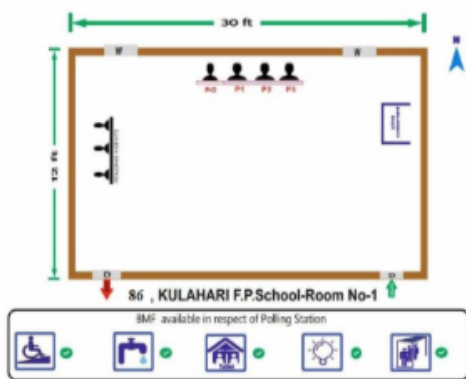

নির্বাচক নিবন্ধন আধিকারিকের স্বাক্ষর

Nazri Naksha

Google Map View

Polling Station Building Front View

Polling Station Front View

Cad View

Key MAP View

1 নাম : মনোয়ারা বিবি স্বামীর নাম: ছালিম মোল্লা বাড়ির নং : n0017 বয়স : 55 লিঙ্গ : মহিলা	WB/06/037/216209	ফটো উপলব্ধ	2 নাম : নূর আলম মন্ডল পিতার নাম: তোজামোল মন্ডল বাড়ির নং : n0008 বয়স : 27 লিঙ্গ : পুরুষ	IUS2041671	ফটো উপলব্ধ	3 নাম : জান্নাতুল হেরদৌসি বিবি স্বামীর নাম: আফাজউদ্দিন মোল্লা বাড়ির নং : N0022 বয়স : 23 লিঙ্গ : মহিলা	IUS1175421	ফটো উপলব্ধ
4 নাম : সাবিত্রী মুরমু স্বামীর নাম: ইলিয়াজ হেমরম বাড়ির নং : n0008 বয়স : 33 লিঙ্গ : মহিলা	IUS1644764	ফটো উপলব্ধ	5 নাম : তোজামোল মন্ডল পিতার নাম: তবরেজ মন্ডল বাড়ির নং : n0008 বয়স : 59 লিঙ্গ : পুরুষ	IUS1874882	ফটো উপলব্ধ	6 নাম : আফাজউদ্দিন মোল্লা পিতার নাম: আমছার মোল্লা বাড়ির নং : n0022 বয়স : 35 লিঙ্গ : পুরুষ	IUS1010073	ফটো উপলব্ধ
7 নাম : নয়নী টুডু স্বামীর নাম: শ্যামল হেমরম বাড়ির নং : n0008 বয়স : 45 লিঙ্গ : মহিলা	IUS1436666	ফটো উপলব্ধ	8 নাম : তসলিম মন্ডল পিতার নাম: মৃত তবরেজ মন্ডল বাড়ির নং : n0008 বয়স : 51 লিঙ্গ : পুরুষ	IUS1910637	ফটো উপলব্ধ	9 নাম : আফরুজা বিবি স্বামীর নাম: আলি আলী মোল্লা বাড়ির নং : n0022 বয়স : 55 লিঙ্গ : মহিলা	BYB2085124	ফটো উপলব্ধ
10 নাম : তারিমন বেওয়া স্বামীর নাম: তোবরেজ মন্ডল বাড়ির নং : n0008 বয়স : 81 লিঙ্গ : মহিলা	WB/06/037/216420	ফটো উপলব্ধ	11 নাম : রেজিনা বিবি স্বামীর নাম: তোজামোল মন্ডল বাড়ির নং : n0008 বয়স : 52 লিঙ্গ : মহিলা	WB/06/037/216188	ফটো উপলব্ধ	12 নাম : বিবি ফয়জুন স্বামীর নাম: জসিমদ্দিন বাড়ির নং : n0018 বয়স : 72 লিঙ্গ : মহিলা	WB/06/037/216272	ফটো উপলব্ধ
13 নাম : সুকলাল কিসকু অন্যান্য: বিশ্বনাথ কিসকু বাড়ির নং : n0319 বয়স : 41 লিঙ্গ : পুরুষ	IUS1768688	ফটো উপলব্ধ	14 নাম : বিপুল কিস্কু পিতার নাম: বিশ্বনাথ কিস্কু বাড়ির নং : n0073 বয়স : 26 লিঙ্গ : পুরুষ	IUS2041572	ফটো উপলব্ধ	15 নাম : বিশ্বনাথ কিসকু পিতার নাম: চুনকু কিসকু বাড়ির নং : n0073 বয়স : 56 লিঙ্গ : পুরুষ	WB/06/037/216051	ফটো উপলব্ধ
16 নাম : সাজ্জলী কিস্কু স্বামীর নাম: নারান টুডু বাড়ির নং : n0168 বয়স : 49 লিঙ্গ : মহিলা	WB/06/037/219523	ফটো উপলব্ধ	17 নাম : ভারতী মাউী স্বামীর নাম: বিনোদ কিস্কু বাড়ির নং : n0071 বয়স : 37 লিঙ্গ : মহিলা	IUS1597798	ফটো উপলব্ধ	18 নাম : বিনোদ কিস্কু পিতার নাম: পন্ডা হেমরম বাড়ির নং : n0071 বয়স : 35 লিঙ্গ : পুরুষ	IUS1010198	ফটো উপলব্ধ
19 নাম : দেলোয়ারা খাতুন পিতার নাম: মোজাহার মোল্লা বাড়ির নং : n0331 বয়স : 26 লিঙ্গ : মহিলা	IUS1768803	ফটো উপলব্ধ	20 নাম : ললিতা টুডু পিতার নাম: সুনীল টুডু বাড়ির নং : n0033 বয়স : 30 লিঙ্গ : মহিলা	IUS1436500	ফটো উপলব্ধ	21 নাম : সুনীল টুডু পিতার নাম: ধানাই টুডু বাড়ির নং : n0033 বয়স : 46 লিঙ্গ : পুরুষ	BYB1549005	ফটো উপলব্ধ
22 নাম : রেখা কিস্কু স্বামীর নাম: সুনীল টুডু বাড়ির নং : N0033 বয়স : 39 লিঙ্গ : মহিলা	IUS1175439	ফটো উপলব্ধ	23 নাম : জহরুল মোল্লা পিতার নাম: আফিজুল রহমান মোল্লা বাড়ির নং : এন0033 বয়স : 29 লিঙ্গ : পুরুষ	IUS1825025	ফটো উপলব্ধ	24 নাম : মালবী সরেন স্বামীর নাম: লক্ষীরাম টুডু বাড়ির নং : n0034 বয়স : 60 লিঙ্গ : মহিলা	WB/06/037/216310	ফটো উপলব্ধ
25 নাম : শুকুরমণী টুডু স্বামীর নাম: টুইলা বাক্কে বাড়ির নং : n0157 বয়স : 52 লিঙ্গ : মহিলা	WB/06/037/216376	ফটো উপলব্ধ	26 নাম : প্রসেনজিৎ টুডু পিতার নাম: সুনীল টুডু বাড়ির নং : এন0033 বয়স : 23 লিঙ্গ : পুরুষ	IUS2182467	ফটো উপলব্ধ	27 নাম : রাজেস সরেন পিতার নাম: বড়কু সরেন বাড়ির নং : এন0033 বয়স : 23 লিঙ্গ : পুরুষ	IUS2185882	ফটো উপলব্ধ
28 নাম : সৌরভ দাস পিতার নাম: শ্যামল দাস বাড়ির নং : এন0240 বয়স : 22 লিঙ্গ : পুরুষ	IUS2182228	ফটো উপলব্ধ	29 নাম : নমিতা দাস পিতার নাম: হরিপদ দাস বাড়ির নং : এন0249 বয়স : 34 লিঙ্গ : মহিলা	IUS1714047	ফটো উপলব্ধ	30 নাম : কনিকা বর্মন দাস স্বামীর নাম: সুভাষ দাস বাড়ির নং : এন0229 বয়স : 30 লিঙ্গ : মহিলা	IUS1714054	ফটো উপলব্ধ