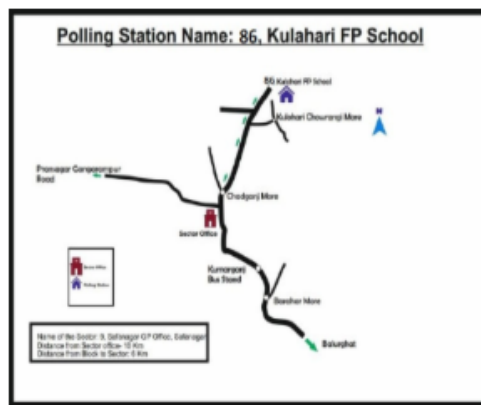

Key MAP View