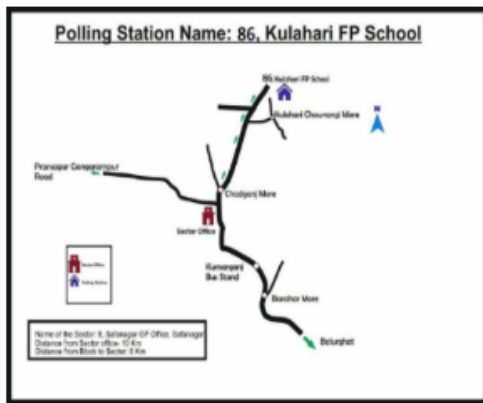

Nazri Naksha