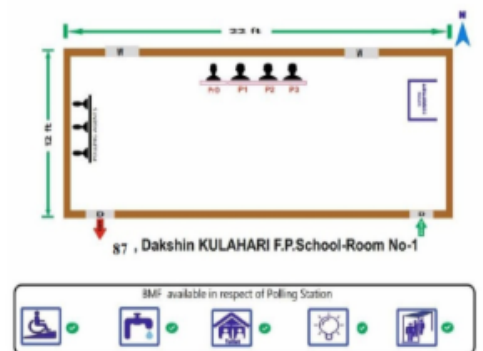

নির্বাচক নিবন্ধন আধিকারিকের স্বাক্ষর

Nazri Naksha

Google Map View

Polling Station Building Front View

Polling Station Front View

Cad View

Key MAP View

1 নাম : যোগমায়া অধিকারী স্বামীর নাম : নীলকমল অধিকারী বাড়ির নং : n0073 বয়স : 66 লিঙ্গ : মহিলা ফটো উপলব্ধ	WB/06/037/219562	2 নাম : প্রিয়া রায় অধিকারী স্বামীর নাম : কার্তিক অধিকারী বাড়ির নং : n0073 বয়স : 31 লিঙ্গ : মহিলা ফটো উপলব্ধ	IUS1436971	3 নাম : জয়ন্ত অধিকারী পিতার নাম : নীলকমল অধিকারী বাড়ির নং : n0073 বয়স : 37 লিঙ্গ : পুরুষ ফটো উপলব্ধ	IUS0375303
4 নাম : সঞ্জীব অধিকারী পিতার নাম : প্রশান্ত অধিকারী বাড়ির নং : n0087 বয়স : 38 লিঙ্গ : পুরুষ ফটো উপলব্ধ	BYB2381317	5 নাম : দিল্লি অধিকারী পিতার নাম : প্রশান্ত অধিকারী বাড়ির নং : n0087 বয়স : 37 লিঙ্গ : মহিলা ফটো উপলব্ধ	IUS0375311	6 নাম : মানষী রায় পিতার নাম : অনিল রায় বাড়ির নং : n0139 বয়স : 32 লিঙ্গ : মহিলা ফটো উপলব্ধ	IUS1358423
7 নাম : কুসুম রায় স্বামীর নাম : ধলু রায় বাড়ির নং : n0081 বয়স : 76 লিঙ্গ : মহিলা ফটো উপলব্ধ	WB/06/037/219860	8 নাম : স্বপ্না অধিকারী স্বামীর নাম : উত্তম অধিকারী বাড়ির নং : n0082 বয়স : 50 লিঙ্গ : মহিলা ফটো উপলব্ধ	WB/06/037/219839	9 নাম : সুবোধ অধিকারী পিতার নাম : হরেন্দ্রনাথ অধিকারী বাড়ির নং : n0074 বয়স : 58 লিঙ্গ : পুরুষ ফটো উপলব্ধ	IUS1875020
10 নাম : নীলিমা অধিকারী স্বামীর নাম : সুবোধ অধিকারী বাড়ির নং : n0074 বয়স : 49 লিঙ্গ : মহিলা ফটো উপলব্ধ	IUS1875038	11 নাম : মাতো অধিকারী স্বামীর নাম : মুগেন্দ্র অধিকারী বাড়ির নং : n0081 বয়স : 91 লিঙ্গ : মহিলা ফটো উপলব্ধ	WB/06/037/219848	12 নাম : চন্দন অধিকারী পিতার নাম : করুনাকান্ত অধিকারী বাড়ির নং : n0081 বয়স : 57 লিঙ্গ : পুরুষ ফটো উপলব্ধ	WB/06/037/219734
13 নাম : চিত্রা অধিকারী স্বামীর নাম : চন্দন অধিকারী বাড়ির নং : n0081 বয়স : 41 লিঙ্গ : মহিলা ফটো উপলব্ধ	BYB2086122	14 নাম : নারায়নী অধিকারী স্বামীর নাম : রমেশ অধিকারী বাড়ির নং : n0087 বয়স : 69 লিঙ্গ : মহিলা ফটো উপলব্ধ	WB/06/037/219846	15 নাম : মহাদেব চন্দ্র অধিকারী পিতার নাম : প্রতাপ অধিকারী বাড়ির নং : n0139 বয়স : 40 লিঙ্গ : পুরুষ ফটো উপলব্ধ	IUS0952978
16 নাম : রাজদীপ অধিকারী পিতার নাম : মহাদেব অধিকারী বাড়ির নং : এন0139 বয়স : 21 লিঙ্গ : পুরুষ ফটো উপলব্ধ	IUS2241578	17 নাম : ভাগ্য অধিকারী স্বামীর নাম : মহেশ অধিকারী বাড়ির নং : n0086 বয়স : 65 লিঙ্গ : মহিলা ফটো উপলব্ধ	WB/06/037/219811	18 নাম : প্রতিমা অধিকারী স্বামীর নাম : প্রতাপ অধিকারী বাড়ির নং : n0139 বয়স : 57 লিঙ্গ : মহিলা ফটো উপলব্ধ	BYB2086148
19 নাম : নীলকমল অধিকারী পিতার নাম : হরেন্দ্রনাথ অধিকারী বাড়ির নং : n0073 বয়স : 76 লিঙ্গ : পুরুষ ফটো উপলব্ধ	WB/06/037/219184	20 নাম : বানী অধিকারী স্বামীর নাম : মনোমুনাথ অধিকারী বাড়ির নং : n0082 বয়স : 76 লিঙ্গ : মহিলা ফটো উপলব্ধ	WB/06/037/219838	21 নাম : জয়শ্রী অধিকারী পিতার নাম : উত্তম কুমার অধিকারী বাড়ির নং : n0082 বয়স : 31 লিঙ্গ : মহিলা ফটো উপলব্ধ	IUS1258607
22 নাম : প্রদ্যুৎ অধিকারী পিতার নাম : চন্দন অধিকারী বাড়ির নং : এন000 বয়স : 24 লিঙ্গ : পুরুষ ফটো উপলব্ধ	IUS2096055	23 নাম : কার্তিক অধিকারী পিতার নাম : নীলকমল অধিকারী বাড়ির নং : n0073 বয়স : 44 লিঙ্গ : পুরুষ ফটো উপলব্ধ	BYB2086155	24 নাম : সিটু রায় পিতার নাম : প্রতাপ চন্দ্র রায় বাড়ির নং : এন0071 বয়স : 25 লিঙ্গ : পুরুষ ফটো উপলব্ধ	IUS1825785
25 নাম : আলো অধিকারী স্বামীর নাম : গৌর অধিকারী বাড়ির নং : n0061 বয়স : 76 লিঙ্গ : মহিলা ফটো উপলব্ধ	WB/06/037/219529	26 নাম : রবিন অধিকারী পিতার নাম : গৌর অধিকারী বাড়ির নং : n0061 বয়স : 47 লিঙ্গ : পুরুষ ফটো উপলব্ধ	BYB1604040	27 নাম : কম্পনা অধিকারী স্বামীর নাম : রথীন্দ্র অধিকারী বাড়ির নং : n0068 বয়স : 61 লিঙ্গ : মহিলা ফটো উপলব্ধ	WB/06/037/219539
28 নাম : রথীন্দ্রনাথ অধিকারী পিতার নাম : গৌর অধিকারী বাড়ির নং : n0068 বয়স : 67 লিঙ্গ : পুরুষ ফটো উপলব্ধ	WB/06/037/219304	29 নাম : ষষ্ঠী অধিকারী পিতার নাম : শ্রী নীলকমল অধিকারী বাড়ির নং : n0073 বয়স : 40 লিঙ্গ : পুরুষ ফটো উপলব্ধ	BYB2294411	30 নাম : শুক্লা রায় অধিকারী স্বামীর নাম : ষষ্ঠী অধিকারী বাড়ির নং : এন0073 বয়স : 29 লিঙ্গ : মহিলা ফটো উপলব্ধ	IUS1825413