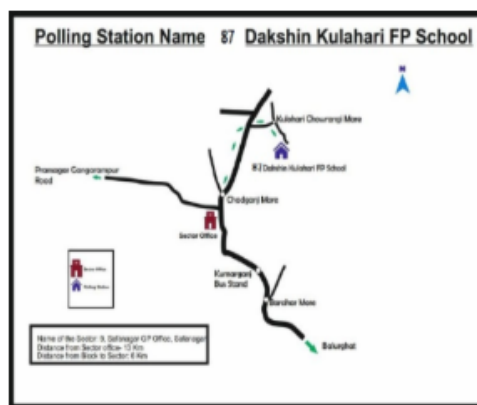

নির্বাচক নিবন্ধন আধিকারিকের স্বাক্ষর

Nazri Naksha

Google Map View

Polling Station Building Front View

Polling Station Front View

Cad View

Key MAP View

1 নাম : যোগমায়া অধিকারী স্বামীর নাম : নীলকমল অধিকারী বাড়ির নং : n0073 বয়স : 66 লিঙ্গ : মহিলা ফটো উপলব্ধ	WB/06/037/219562	2 নাম : প্রিয়া রায় অধিকারী স্বামীর নাম : কার্তিক অধিকারী বাড়ির নং : n0073 বয়স : 31 লিঙ্গ : মহিলা ফটো উপলব্ধ	IUS1436971	3 নাম : জয়ন্ত অধিকারী পিতার নাম : নীলকমল অধিকারী বাড়ির নং : n0073 বয়স : 37 লিঙ্গ : পুরুষ ফটো উপলব্ধ	IUS0375303
4 নাম : সঞ্জীব অধিকারী পিতার নাম : প্রশান্ত অধিকারী বাড়ির নং : n0087 বয়স : 38 লিঙ্গ : পুরুষ ফটো উপলব্ধ	BYB2381317	5 নাম : দিল্লি অধিকারী পিতার নাম : প্রশান্ত অধিকারী বাড়ির নং : n0087 বয়স : 37 লিঙ্গ : মহিলা ফটো উপলব্ধ	IUS0375311	6 নাম : মানষী রায় পিতার নাম : অনিল রায় বাড়ির নং : n0139 বয়স : 32 লিঙ্গ : মহিলা ফটো উপলব্ধ	IUS1358423
7 নাম : কুসুম রায় স্বামীর নাম : ধলু রায় বাড়ির নং : n0081 বয়স : 76 লিঙ্গ : মহিলা ফটো উপলব্ধ	WB/06/037/219860	8 নাম : স্বপ্না অধিকারী স্বামীর নাম : উত্তম অধিকারী বাড়ির নং : n0082 বয়স : 50 লিঙ্গ : মহিলা ফটো উপলব্ধ	WB/06/037/219839	9 নাম : সুবোধ অধিকারী পিতার নাম : হরেন্দ্রনাথ অধিকারী বাড়ির নং : n0074 বয়স : 58 লিঙ্গ : পুরুষ ফটো উপলব্ধ	IUS1875020
10 নাম : নীলিমা অধিকারী স্বামীর নাম : সুবোধ অধিকারী বাড়ির নং : n0074 বয়স : 49 লিঙ্গ : মহিলা ফটো উপলব্ধ	IUS1875038	11 নাম : মাতো অধিকারী স্বামীর নাম : মুগেন্দ্র অধিকারী বাড়ির নং : n0081 বয়স : 91 লিঙ্গ : মহিলা ফটো উপলব্ধ	WB/06/037/219848	12 নাম : চন্দন অধিকারী পিতার নাম : করুনাকান্ত অধিকারী বাড়ির নং : n0081 বয়স : 57 লিঙ্গ : পুরুষ ফটো উপলব্ধ	WB/06/037/219734
13 নাম : চিত্রা অধিকারী স্বামীর নাম : চন্দন অধিকারী বাড়ির নং : n0081 বয়স : 41 লিঙ্গ : মহিলা ফটো উপলব্ধ	BYB2086122	14 নাম : নারায়নী অধিকারী স্বামীর নাম : রমেশ অধিকারী বাড়ির নং : n0087 বয়স : 69 লিঙ্গ : মহিলা ফটো উপলব্ধ	WB/06/037/219846	15 নাম : মহাদেব চন্দ্র অধিকারী পিতার নাম : প্রতাপ অধিকারী বাড়ির নং : n0139 বয়স : 40 লিঙ্গ : পুরুষ ফটো উপলব্ধ	IUS0952978
16 নাম : রাজদীপ অধিকারী পিতার নাম : মহাদেব অধিকারী বাড়ির নং : এন0139 বয়স : 21 লিঙ্গ : পুরুষ ফটো উপলব্ধ	IUS2241578	17 নাম : ভাগ্য অধিকারী স্বামীর নাম : মহেশ অধিকারী বাড়ির নং : n0086 বয়স : 65 লিঙ্গ : মহিলা ফটো উপলব্ধ	WB/06/037/219811	18 নাম : প্রতিমা অধিকারী স্বামীর নাম : প্রতাপ অধিকারী বাড়ির নং : n0139 বয়স : 57 লিঙ্গ : মহিলা ফটো উপলব্ধ	BYB2086148
19 নাম : নীলকমল অধিকারী পিতার নাম : হরেন্দ্রনাথ অধিকারী বাড়ির নং : n0073 বয়স : 76 লিঙ্গ : পুরুষ ফটো উপলব্ধ	WB/06/037/219184	20 নাম : বানী অধিকারী স্বামীর নাম : মনোমুনাথ অধিকারী বাড়ির নং : n0082 বয়স : 76 লিঙ্গ : মহিলা ফটো উপলব্ধ	WB/06/037/219838	21 নাম : জয়শ্রী অধিকারী পিতার নাম : উত্তম কুমার অধিকারী বাড়ির নং : n0082 বয়স : 31 লিঙ্গ : মহিলা ফটো উপলব্ধ	IUS1258607
22 নাম : প্রদ্যুৎ অধিকারী পিতার নাম : চন্দন অধিকারী বাড়ির নং : এন000 বয়স : 24 লিঙ্গ : পুরুষ ফটো উপলব্ধ	IUS2096055	23 নাম : কার্তিক অধিকারী পিতার নাম : নীলকমল অধিকারী বাড়ির নং : n0073 বয়স : 44 লিঙ্গ : পুরুষ ফটো উপলব্ধ	BYB2086155	24 নাম : সিটু রায় পিতার নাম : প্রতাপ চন্দ্র রায় বাড়ির নং : এন0071 বয়স : 25 লিঙ্গ : পুরুষ ফটো উপলব্ধ	IUS1825785
25 নাম : আলো অধিকারী স্বামীর নাম : গৌর অধিকারী বাড়ির নং : n0061 বয়স : 76 লিঙ্গ : মহিলা ফটো উপলব্ধ	WB/06/037/219529	26 নাম : রবিন অধিকারী পিতার নাম : গৌর অধিকারী বাড়ির নং : n0061 বয়স : 47 লিঙ্গ : পুরুষ ফটো উপলব্ধ	BYB1604040	27 নাম : কম্পনা অধিকারী স্বামীর নাম : রথীন্দ্র অধিকারী বাড়ির নং : n0068 বয়স : 61 লিঙ্গ : মহিলা ফটো উপলব্ধ	WB/06/037/219539
28 নাম : রথীন্দ্রনাথ অধিকারী পিতার নাম : গৌর অধিকারী বাড়ির নং : n0068 বয়স : 67 লিঙ্গ : পুরুষ ফটো উপলব্ধ	WB/06/037/219304	29 নাম : ষষ্ঠী অধিকারী পিতার নাম : শ্রী নীলকমল অধিকারী বাড়ির নং : n0073 বয়স : 40 লিঙ্গ : পুরুষ ফটো উপলব্ধ	BYB2294411	30 নাম : শুক্লা রায় অধিকারী স্বামীর নাম : ষষ্ঠী অধিকারী বাড়ির নং : এন0073 বয়স : 29 লিঙ্গ : মহিলা ফটো উপলব্ধ	IUS1825413