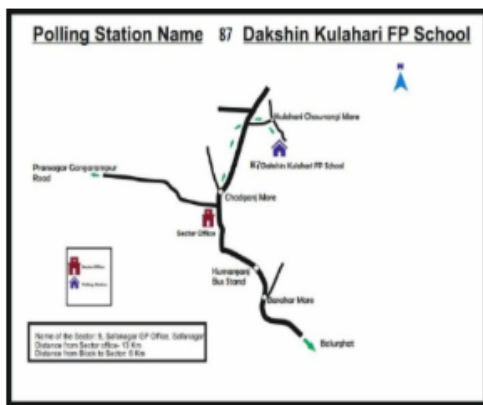

Nazri Naksha