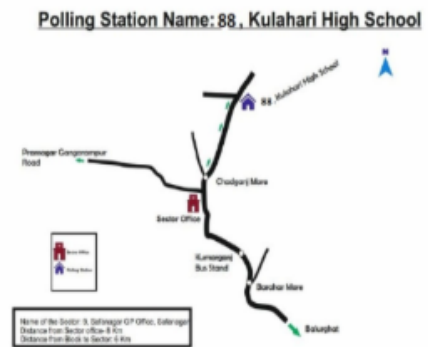

Key MAP View