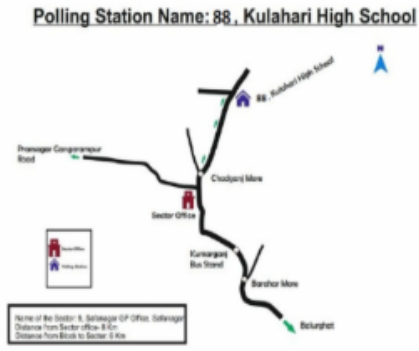

Nazri Naksha