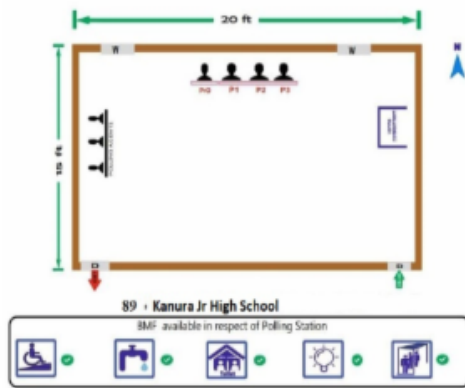

নির্বাচক নিবন্ধন আধিকারিকের স্বাক্ষর

Nazri Naksha

Google Map View

Polling Station Building Front View

Polling Station Front View

Cad View

Key MAP View

1 নাম : জাসমিনা খাতুন স্বামীর নাম: মমছার আলি সরকার বাড়ির নং : n0246 বয়স : 31 লিঙ্গ : মহিলা	IUS1240860 ফটো উপলব্ধ	2 নাম : জামিল সুলতান পিতার নাম: মৃত উমর আলি মন্ডল বাড়ির নং : n00199 বয়স : 33 লিঙ্গ : পুরুষ	BYB2435212 ফটো উপলব্ধ	3 নাম : লিলুফা খাতুন স্বামীর নাম: জাখির মন্ডল বাড়ির নং : এন0019 বয়স : 29 লিঙ্গ : মহিলা	IUS1821107 ফটো উপলব্ধ
4 নাম : জাখির মন্ডল পিতার নাম: মৃত উমর আলি মন্ডল বাড়ির নং : n00199 বয়স : 33 লিঙ্গ : পুরুষ	IUS1567981 ফটো উপলব্ধ	5 নাম : কুলসুম বিবি স্বামীর নাম: জামিল মন্ডল বাড়ির নং : n0019 বয়স : 39 লিঙ্গ : মহিলা	BYB2385904 ফটো উপলব্ধ	6 নাম : জেলেখা বেওয়া স্বামীর নাম: উমর আলি মন্ডল বাড়ির নং : n0019 বয়স : 59 লিঙ্গ : মহিলা	BYB0547141 ফটো উপলব্ধ
7 নাম : জাখির মন্ডল পিতার নাম: মৃত উমর আলি মন্ডল বাড়ির নং : n00199 বয়স : 33 লিঙ্গ : পুরুষ	IUS1644954 ফটো উপলব্ধ	8 নাম : নন্দন অধিকারী পিতার নাম: দীননাথ অধিকারী বাড়ির নং : এন0193 বয়স : 34 লিঙ্গ : পুরুষ	IUS1011345 ফটো উপলব্ধ	9 নাম : ছায়া অধিকারী স্বামীর নাম: রমানাথ অধিকারী বাড়ির নং : n0198 বয়স : 56 লিঙ্গ : মহিলা	WB/06/037/282923 ফটো উপলব্ধ
10 নাম : সন্দ্যা অধিকারী স্বামীর নাম: দিননাথ অধিকারী বাড়ির নং : n0193 বয়স : 61 লিঙ্গ : মহিলা	BYB0547042 ফটো উপলব্ধ	11 নাম : রমানাথ অধিকারী পিতার নাম: ধনেশ্বর অধিকারী বাড়ির নং : n0019 বয়স : 61 লিঙ্গ : পুরুষ	WB/06/037/282774 ফটো উপলব্ধ	12 নাম : আব্দুল কাদের মন্ডল পিতার নাম: জামিল মন্ডল বাড়ির নং : এন0019 বয়স : 33 লিঙ্গ : পুরুষ	IUS2290013 ফটো উপলব্ধ
13 নাম : ফারহাদ আলম পিতার নাম: আনিছুর সরকার বাড়ির নং : n0223 বয়স : 34 লিঙ্গ : পুরুষ	IUS1011360 ফটো উপলব্ধ	14 নাম : রোমান আলি সরকার পিতার নাম: আনছার আলি সরকার বাড়ির নং : n0045 বয়স : 32 লিঙ্গ : পুরুষ	IUS1437276 ফটো উপলব্ধ	15 নাম : ইমরান সরকার পিতার নাম: আনছার আলী সরকার বাড়ির নং : n0045 বয়স : 38 লিঙ্গ : পুরুষ	IUS1259233 ফটো উপলব্ধ
16 নাম : দেলোয়ারা বিবি স্বামীর নাম: আনছার আলি সরকার বাড়ির নং : n0045 বয়স : 60 লিঙ্গ : মহিলা	IUS1943968 ফটো উপলব্ধ	17 নাম : খাদিজা সরকার পিতার নাম: আনছার আলি সরকার বাড়ির নং : এন0045 বয়স : 25 লিঙ্গ : মহিলা	IUS1821016 ফটো উপলব্ধ	18 নাম : লাইজ পারভীন স্বামীর নাম: ইমরান সরকার বাড়ির নং : N0045 বয়স : 30 লিঙ্গ : মহিলা	IUS1322551 ফটো উপলব্ধ
19 নাম : আনছার আলি সরকার পিতার নাম: মৃত আবিজুদ্দিন সরকার বাড়ির নং : n0045 বয়স : 62 লিঙ্গ : পুরুষ	IUS1943950 ফটো উপলব্ধ	20 নাম : নাজমুন ইয়াসমিন স্বামীর নাম: আব্দুর রাকিব সরকার বাড়ির নং : n0303 বয়স : 26 লিঙ্গ : মহিলা	IUS1771583 ফটো উপলব্ধ	21 নাম : মৌসুমি ইয়াসমিন পিতার নাম: সাহিদুর আলি সরকার বাড়ির নং : n0289 বয়স : 27 লিঙ্গ : মহিলা	IUS1771443 ফটো উপলব্ধ
22 নাম : মন্ডল জালাল উদ্দিন পিতার নাম: উমর আলী মন্ডল বাড়ির নং : n0020 বয়স : 49 লিঙ্গ : পুরুষ	WB/06/037/282686 ফটো উপলব্ধ	23 নাম : কহিনুর বিবি স্বামীর নাম: জালাল উদ্দিন মন্ডল বাড়ির নং : n0020 বয়স : 44 লিঙ্গ : মহিলা	BYB2344539 ফটো উপলব্ধ	24 নাম : রিনা খাতুন স্বামীর নাম: আনোয়ার সায়াদাত বাড়ির নং : n0236 বয়স : 36 লিঙ্গ : মহিলা	IUS1437292 ফটো উপলব্ধ
25 নাম : ছালেয়ারা খাতুন স্বামীর নাম: মাহুদ আলি সরকার বাড়ির নং : n0256 বয়স : 29 লিঙ্গ : মহিলা	IUS1677590 ফটো উপলব্ধ	26 নাম : লুৎফা খাতুন স্বামীর নাম: মহঃ মাজিদুর রহমান সরকার বাড়ির নং : n0301 বয়স : 28 লিঙ্গ : মহিলা	IUS1771567 ফটো উপলব্ধ	27 নাম : দিলরুবা খাতুন বিবি স্বামীর নাম: আব্দুর রহিম মোল্যা বাড়ির নং : n0259 বয়স : 27 লিঙ্গ : মহিলা	IUS1677624 ফটো উপলব্ধ
28 নাম : লতিফা স্বামীর নাম: বেলাল উদ্দিন মোল্লা বাড়ির নং : n0291 বয়স : 27 লিঙ্গ : মহিলা	IUS1771468 ফটো উপলব্ধ	29 নাম : সাহেরা খাতুন(বিবি) স্বামীর নাম: রাজ্জাক আলী সরকার বাড়ির নং : n0229 বয়স : 51 লিঙ্গ : মহিলা	IUS1259050 ফটো উপলব্ধ	30 নাম : মাজেদা খাতুন(বেওয়া) স্বামীর নাম: এনদাদুল সরকার বাড়ির নং : n0057 বয়স : 53 লিঙ্গ : মহিলা	IUS1875467 ফটো উপলব্ধ