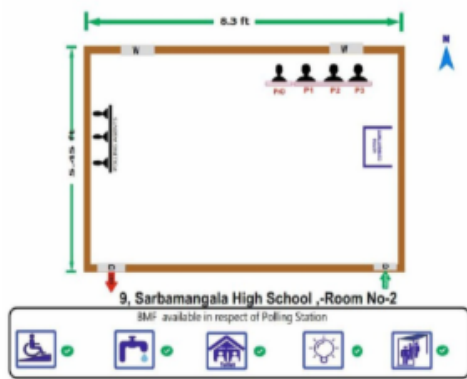

নির্বাচক নিবন্ধন আধিকারিকের স্বাক্ষর

Nazri Naksha

Google Map View

Polling Station Building Front View

Polling Station Front View

Cad View

Key MAP View

1 নাম : বাবলু মিঞা পিতার নাম: মফিজুদ্দিন মিঞা বাড়ির নং : n0034 বয়স : 52 লিঙ্গ : পুরুষ	IUS1964600 ফটো উপলব্ধ	2 নাম : কহিনুর বিবি স্বামীর নাম: বাবলু মিঞা বাড়ির নং : n0034 বয়স : 43 লিঙ্গ : মহিলা	BYB1632082 ফটো উপলব্ধ	3 নাম : আনিছুর মিঞা পিতার নাম: ফজির মহাম্মদ বাড়ির নং : n0027 বয়স : 46 লিঙ্গ : পুরুষ	BYB1771260 ফটো উপলব্ধ
4 নাম : আইজুল মিঞা পিতার নাম: দলু মিঞা বাড়ির নং : n0003 বয়স : 52 লিঙ্গ : পুরুষ	WB/06/037/060302 ফটো উপলব্ধ	5 নাম : রাবিয়া বিবি স্বামীর নাম: আইজুল মিঞা বাড়ির নং : n0003 বয়স : 43 লিঙ্গ : মহিলা	IUS0979575 ফটো উপলব্ধ	6 নাম : খতেজা বিবি স্বামীর নাম: কাদের আলী বাড়ির নং : n0052 বয়স : 40 লিঙ্গ : মহিলা	BYB2026284 ফটো উপলব্ধ
7 নাম : সাহেবুল হক স্বামীর নাম: হাবিবুর রহমান বাড়ির নং : n0061 বয়স : 42 লিঙ্গ : মহিলা	BYB2026383 ফটো উপলব্ধ	8 নাম : সাইদুর রহমান পিতার নাম: কলু মহাম্মদ বাড়ির নং : n0006 বয়স : 43 লিঙ্গ : পুরুষ	IUS2104453 ফটো উপলব্ধ	9 নাম : হবিবুর রহমান পিতার নাম: জহিরুদ্দিন মিঞা বাড়ির নং : n0005 বয়স : 56 লিঙ্গ : পুরুষ	WB/06/037/060643 ফটো উপলব্ধ
10 নাম : ফেলানী বিবি স্বামীর নাম: লতিফুর মিঞা বাড়ির নং : n0005 বয়স : 51 লিঙ্গ : মহিলা	BYB0153346 ফটো উপলব্ধ	11 নাম : সমিরন বিবি স্বামীর নাম: জহিরুদ্দিন মিঞা বাড়ির নং : n0005 বয়স : 70 লিঙ্গ : মহিলা	WB/06/037/060255 ফটো উপলব্ধ	12 নাম : সাবিনা বিবি স্বামীর নাম: ইলিয়াস মিঞা বাড়ির নং : n0060 বয়স : 38 লিঙ্গ : মহিলা	IUS1065721 ফটো উপলব্ধ
13 নাম : ছাদেকুল মিঞা মায়ের নাম: সামসুন্নেহার বেওয়া বাড়ির নং : n0025 বয়স : 33 লিঙ্গ : পুরুষ	IUS1065622 ফটো উপলব্ধ	14 নাম : রেজিয়া বিবি স্বামীর নাম: মফিজুদ্দিন মিঞা বাড়ির নং : n0034 বয়স : 71 লিঙ্গ : মহিলা	WB/06/037/060057 ফটো উপলব্ধ	15 নাম : সহরবানু বিবি স্বামীর নাম: দলিলুদ্দিন মিঞা বাড়ির নং : n0245 বয়স : 50 লিঙ্গ : মহিলা	WB/06/037/045588 ফটো উপলব্ধ
16 নাম : মজিদা বেগম পিতার নাম: জাজির মহাম্মদ বাড়ির নং : n0020 বয়স : 45 লিঙ্গ : মহিলা	BYB1771203 ফটো উপলব্ধ	17 নাম : খতেজা বেওয়া স্বামীর নাম: জাজির মহাম্মদ বাড়ির নং : n0020 বয়স : 43 লিঙ্গ : মহিলা	IUS1965474 ফটো উপলব্ধ	18 নাম : আমিনা খাতুন(বিবি) স্বামীর নাম: ইউনিস মিঞা বাড়ির নং : n0020 বয়স : 36 লিঙ্গ : মহিলা	IUS1219161 ফটো উপলব্ধ
19 নাম : রজিকা বিবি স্বামীর নাম: হবিবুর মিঞা বাড়ির নং : n0057 বয়স : 40 লিঙ্গ : মহিলা	BYB2026425 ফটো উপলব্ধ	20 নাম : সোহেল রানা পিতার নাম: এনামুল হক বাড়ির নং : n0061 বয়স : 23 লিঙ্গ : পুরুষ	IUS2267441 ফটো উপলব্ধ	21 নাম : হাফিজুর মিঞা মায়ের নাম: সামসুর নেহার বেওয়া বাড়ির নং : n0025 বয়স : 38 লিঙ্গ : পুরুষ	BYB2374304 ফটো উপলব্ধ
22 নাম : তানজিলা খাতুন (বিবি) স্বামীর নাম: হাফিজুর মিঞা বাড়ির নং : n0025 বয়স : 35 লিঙ্গ : মহিলা	IUS1065747 ফটো উপলব্ধ	23 নাম : মহাম্মদ হুসেইন হোসেন পিতার নাম: সাখাওয়াত আলী মিঞা বাড়ির নং : n0063 বয়স : 40 লিঙ্গ : পুরুষ	IUS0033043 ফটো উপলব্ধ	24 নাম : ইলিয়াস মিঞা পিতার নাম: শমির উদ্দিন মিঞা বাড়ির নং : n0060 বয়স : 42 লিঙ্গ : পুরুষ	BYB2026391 ফটো উপলব্ধ
25 নাম : রেজাউল মণ্ডল পিতার নাম: ফসি উদ্দিন মণ্ডল বাড়ির নং : n0059 বয়স : 42 লিঙ্গ : পুরুষ	BYB2026342 ফটো উপলব্ধ	26 নাম : খতেজা বিবি স্বামীর নাম: আইনুল মিঞা বাড়ির নং : n0056 বয়স : 44 লিঙ্গ : মহিলা	BYB2026250 ফটো উপলব্ধ	27 নাম : সাহানাজ বিবি স্বামীর নাম: ইনামুল মিঞা বাড়ির নং : n0054 বয়স : 40 লিঙ্গ : মহিলা	BYB2026276 ফটো উপলব্ধ
28 নাম : আক্তারীয়া বেওয়া স্বামীর নাম: বাহারুল মন্ডল বাড়ির নং : n0018 বয়স : 30 লিঙ্গ : মহিলা	IUS1575596 ফটো উপলব্ধ	29 নাম : ফিরোজা বেওয়া স্বামীর নাম: ফুল মিঞা বাড়ির নং : n0006 বয়স : 67 লিঙ্গ : মহিলা	WB/06/037/060232 ফটো উপলব্ধ	30 নাম : সার্জিনা বিবি স্বামীর নাম: জাজির মিঞা বাড়ির নং : n0053 বয়স : 30 লিঙ্গ : মহিলা	BYB2026292 ফটো উপলব্ধ