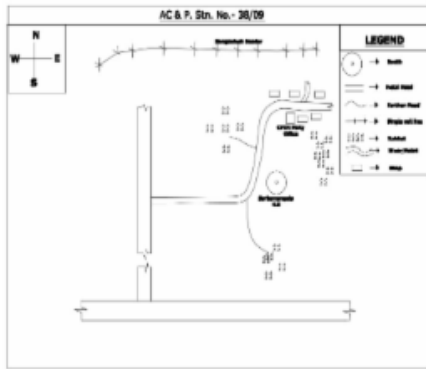

Nazri Naksha