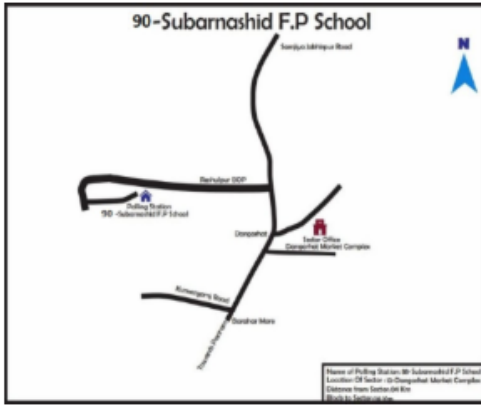

Nazri Naksha