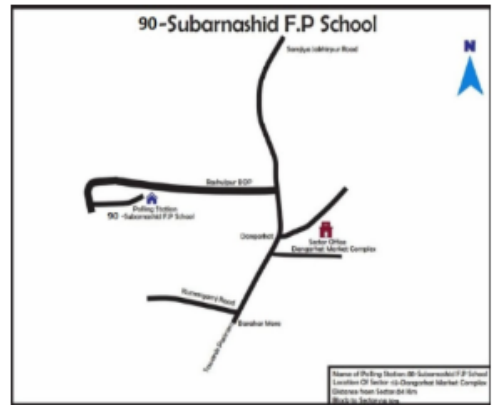

নির্বাচক নিবন্ধন আধিকারিকের স্বাক্ষর

Nazri Naksha

Google Map View

Polling Station Building Front View

Polling Station Front View

Cad View

Key MAP View

1 নাম : রাহেনা বিবি স্বামীর নাম: মজিবর রহমান মন্ডল বাড়ির নং : n0173 বয়স : 61 লিঙ্গ : মহিলা	IUS1875855 ফটো উপলব্ধ	2 নাম : তাহেরুল সরকার পিতার নাম: ফজলুর রহমান সরকার বাড়ির নং : n0098 বয়স : 45 লিঙ্গ : পুরুষ	BYB6736045 ফটো উপলব্ধ	3 নাম : রুবিনা খাতুন স্বামীর নাম: রুহেল মোল্লা বাড়ির নং : n0084 বয়স : 24 লিঙ্গ : মহিলা	IUS2043222 ফটো উপলব্ধ
4 নাম : নাজিমুল হক পিতার নাম: মজিবর রহমান মন্ডল বাড়ির নং : n0173 বয়স : 38 লিঙ্গ : পুরুষ	BYB2386936 ফটো উপলব্ধ	5 নাম : বুলবুলি বিবি মোল্লা স্বামীর নাম: রিয়াজুদ্দীন মোল্লা বাড়ির নং : n0081 বয়স : 51 লিঙ্গ : মহিলা	IUS2124410 ফটো উপলব্ধ	6 নাম : আব্দুর রাব্বি মন্ডল পিতার নাম: হজরত আলি মন্ডল বাড়ির নং : এন0020 বয়স : 23 লিঙ্গ : পুরুষ	IUS2136059 ফটো উপলব্ধ
7 নাম : মনজিলা আকতার স্বামীর নাম: সাহাজান আলী সরকার বাড়ির নং : n0021 বয়স : 39 লিঙ্গ : মহিলা	BYB2110948 ফটো উপলব্ধ	8 নাম : সাহাজান আলী সরকার পিতার নাম: নজরুল ইসলাম সরকার বাড়ির নং : n0021 বয়স : 55 লিঙ্গ : পুরুষ	WB/06/037/282340 ফটো উপলব্ধ	9 নাম : রিয়াজুদ্দীন মোল্লা পিতার নাম: হজরত আলী মোল্লা বাড়ির নং : n0081 বয়স : 37 লিঙ্গ : পুরুষ	WB/06/037/282508 ফটো উপলব্ধ
10 নাম : রেবছানু বিবি খাতুন স্বামীর নাম: তাহেরুল সরকার বাড়ির নং : n0098 বয়স : 33 লিঙ্গ : মহিলা	IUS1259555 ফটো উপলব্ধ	11 নাম : রাকিব মোল্ল্যা পিতার নাম: রিয়াজ মোল্ল্যা বাড়ির নং : এন0081 বয়স : 22 লিঙ্গ : পুরুষ	IUS2186369 ফটো উপলব্ধ	12 নাম : মামুদা বেগম স্বামীর নাম: আলতাব মন্ডল বাড়ির নং : n0204 বয়স : 31 লিঙ্গ : মহিলা	IUS1263946 ফটো উপলব্ধ
13 নাম : জায়তুন খাতুন স্বামীর নাম: মিনারুল মোল্লা বাড়ির নং : n0199 বয়স : 32 লিঙ্গ : মহিলা	IUS1359322 ফটো উপলব্ধ	14 নাম : লভলী বেগম স্বামীর নাম: সেলিম আহমেদ বাড়ির নং : n0200 বয়স : 38 লিঙ্গ : মহিলা	IUS1359330 ফটো উপলব্ধ	15 নাম : হজরত আলী মন্ডল পিতার নাম: অফিরদ্দিন মন্ডল বাড়ির নং : n0020 বয়স : 43 লিঙ্গ : পুরুষ	BYB1618651 ফটো উপলব্ধ
16 নাম : জহুরুল মন্ডল পিতার নাম: মজিবর রহমান মন্ডল বাড়ির নং : n0173 বয়স : 33 লিঙ্গ : পুরুষ	IUS1259654 ফটো উপলব্ধ	17 নাম : লাইলী সরকার স্বামীর নাম: মোঃ নুরুল ইসলাম বাড়ির নং : n0020 বয়স : 56 লিঙ্গ : মহিলা	IUS1875806 ফটো উপলব্ধ	18 নাম : শিউলী খাতুন (বিবি) স্বামীর নাম: রুহুল মন্ডল বাড়ির নং : n0173 বয়স : 31 লিঙ্গ : মহিলা	IUS1259746 ফটো উপলব্ধ
19 নাম : নারিসা সরকার পিতার নাম: নুরুল ইসলাম বাড়ির নং : এন0020 বয়স : 25 লিঙ্গ : মহিলা	IUS1821727 ফটো উপলব্ধ	20 নাম : নিরুপা খাতুন স্বামীর নাম: সামসুল আলম সরকার বাড়ির নং : n0021 বয়স : 32 লিঙ্গ : মহিলা	IUS1259274 ফটো উপলব্ধ	21 নাম : ফেরদৌসী খাতুন বিবি স্বামীর নাম: আলিমুল মোল্ল্যা বাড়ির নং : n0201 বয়স : 30 লিঙ্গ : মহিলা	IUS1359363 ফটো উপলব্ধ
22 নাম : মুরশিদা খাতুন স্বামীর নাম: রুহুল ইসলাম মোল্লা বাড়ির নং : n0084 বয়স : 25 লিঙ্গ : মহিলা	IUS2042679 ফটো উপলব্ধ	23 নাম : জহরা খাতুন পিতার নাম: হাবিবুর সরকার বাড়ির নং : এন0021 বয়স : 23 লিঙ্গ : মহিলা	IUS2136216 ফটো উপলব্ধ	24 নাম : সমসের আলী মোল্ল্যা পিতার নাম: হামিজউদ্দীন মোল্ল্যা বাড়ির নং : n0084 বয়স : 55 লিঙ্গ : পুরুষ	IUS1910884 ফটো উপলব্ধ
25 নাম : মোঃ নুরুল ইসলাম পিতার নাম: বরাজ উদ্দিন সরকার বাড়ির নং : n0020 বয়স : 68 লিঙ্গ : পুরুষ	WB/06/037/282505 ফটো উপলব্ধ	26 নাম : ফেরোজা বেওয়া স্বামীর নাম: ইমারদীন সরকার বাড়ির নং : n0084 বয়স : 71 লিঙ্গ : মহিলা	WB/06/037/282483 ফটো উপলব্ধ	27 নাম : সামসুলআলম সরকার পিতার নাম: নজরুল ইসলাম সরকার বাড়ির নং : n0021 বয়স : 50 লিঙ্গ : পুরুষ	WB/06/037/282281 ফটো উপলব্ধ
28 নাম : রুহেল মোল্ল্যা পিতার নাম: সমসের আলী মোল্ল্যা বাড়ির নং : এন0084 বয়স : 25 লিঙ্গ : পুরুষ	IUS1862978 ফটো উপলব্ধ	29 নাম : রুহুল মন্ডল পিতার নাম: মজিবর রহমান মন্ডল বাড়ির নং : n0173 বয়স : 39 লিঙ্গ : পুরুষ	BYB2386100 ফটো উপলব্ধ	30 নাম : কবীয়া বিবি স্বামীর নাম: হজরত আলী মন্ডল বাড়ির নং : n0020 বয়স : 40 লিঙ্গ : মহিলা	BYB2435428 ফটো উপলব্ধ