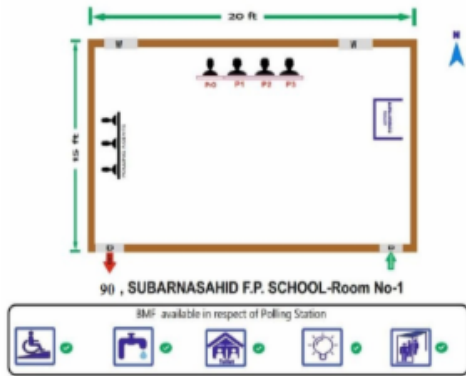

নির্বাচক নিবন্ধন আধিকারিকের স্বাক্ষর

Nazri Naksha

Google Map View

Polling Station Building Front View

Polling Station Front View

Cad View

Key MAP View

1 নাম : রাহেনা বিবি স্বামীর নাম: মজিবর রহমান মন্ডল বাড়ির নং : n0173 বয়স : 61 লিঙ্গ : মহিলা	IUS1875855 ফটো উপলব্ধ	2 নাম : তাহেরুল সরকার পিতার নাম: ফজলুর রহমান সরকার বাড়ির নং : n0098 বয়স : 45 লিঙ্গ : পুরুষ	BYB6736045 ফটো উপলব্ধ	3 নাম : রুবিনা খাতুন স্বামীর নাম: রুহেল মোল্লা বাড়ির নং : n0084 বয়স : 24 লিঙ্গ : মহিলা	IUS2043222 ফটো উপলব্ধ
4 নাম : নাজিমুল হক পিতার নাম: মজিবর রহমান মন্ডল বাড়ির নং : n0173 বয়স : 38 লিঙ্গ : পুরুষ	BYB2386936 ফটো উপলব্ধ	5 নাম : বুলবুলি বিবি মোল্লা স্বামীর নাম: রিয়াজুদ্দীন মোল্লা বাড়ির নং : n0081 বয়স : 51 লিঙ্গ : মহিলা	IUS2124410 ফটো উপলব্ধ	6 নাম : আব্দুর রাব্বি মন্ডল পিতার নাম: হজরত আলি মন্ডল বাড়ির নং : এন0020 বয়স : 23 লিঙ্গ : পুরুষ	IUS2136059 ফটো উপলব্ধ
7 নাম : মনজিলা আকতার স্বামীর নাম: সাহাজান আলী সরকার বাড়ির নং : n0021 বয়স : 39 লিঙ্গ : মহিলা	BYB2110948 ফটো উপলব্ধ	8 নাম : সাহাজান আলী সরকার পিতার নাম: নজরুল ইসলাম সরকার বাড়ির নং : n0021 বয়স : 55 লিঙ্গ : পুরুষ	WB/06/037/282340 ফটো উপলব্ধ	9 নাম : রিয়াজুদ্দীন মোল্লা পিতার নাম: হজরত আলী মোল্লা বাড়ির নং : n0081 বয়স : 37 লিঙ্গ : পুরুষ	WB/06/037/282508 ফটো উপলব্ধ
10 নাম : রেবছানু বিবি খাতুন স্বামীর নাম: তাহেরুল সরকার বাড়ির নং : n0098 বয়স : 33 লিঙ্গ : মহিলা	IUS1259555 ফটো উপলব্ধ	11 নাম : রাকিব মোল্ল্যা পিতার নাম: রিয়াজ মোল্ল্যা বাড়ির নং : এন0081 বয়স : 22 লিঙ্গ : পুরুষ	IUS2186369 ফটো উপলব্ধ	12 নাম : মামুদা বেগম স্বামীর নাম: আলতাব মন্ডল বাড়ির নং : n0204 বয়স : 31 লিঙ্গ : মহিলা	IUS1263946 ফটো উপলব্ধ
13 নাম : জায়তুন খাতুন স্বামীর নাম: মিনারুল মোল্লা বাড়ির নং : n0199 বয়স : 32 লিঙ্গ : মহিলা	IUS1359322 ফটো উপলব্ধ	14 নাম : লভলী বেগম স্বামীর নাম: সেলিম আহমেদ বাড়ির নং : n0200 বয়স : 38 লিঙ্গ : মহিলা	IUS1359330 ফটো উপলব্ধ	15 নাম : হজরত আলী মন্ডল পিতার নাম: অফিরদ্দিন মন্ডল বাড়ির নং : n0020 বয়স : 43 লিঙ্গ : পুরুষ	BYB1618651 ফটো উপলব্ধ
16 নাম : জহুরুল মন্ডল পিতার নাম: মজিবর রহমান মন্ডল বাড়ির নং : n0173 বয়স : 33 লিঙ্গ : পুরুষ	IUS1259654 ফটো উপলব্ধ	17 নাম : লাইলী সরকার স্বামীর নাম: মোঃ নুরুল ইসলাম বাড়ির নং : n0020 বয়স : 56 লিঙ্গ : মহিলা	IUS1875806 ফটো উপলব্ধ	18 নাম : শিউলী খাতুন (বিবি) স্বামীর নাম: রুহুল মন্ডল বাড়ির নং : n0173 বয়স : 31 লিঙ্গ : মহিলা	IUS1259746 ফটো উপলব্ধ
19 নাম : নারিসা সরকার পিতার নাম: নুরুল ইসলাম বাড়ির নং : এন0020 বয়স : 25 লিঙ্গ : মহিলা	IUS1821727 ফটো উপলব্ধ	20 নাম : নিরুপা খাতুন স্বামীর নাম: সামসুল আলম সরকার বাড়ির নং : n0021 বয়স : 32 লিঙ্গ : মহিলা	IUS1259274 ফটো উপলব্ধ	21 নাম : ফেরদৌসী খাতুন বিবি স্বামীর নাম: আলিমুল মোল্ল্যা বাড়ির নং : n0201 বয়স : 30 লিঙ্গ : মহিলা	IUS1359363 ফটো উপলব্ধ
22 নাম : মুরশিদা খাতুন স্বামীর নাম: রুহুল ইসলাম মোল্লা বাড়ির নং : n0084 বয়স : 25 লিঙ্গ : মহিলা	IUS2042679 ফটো উপলব্ধ	23 নাম : জহরা খাতুন পিতার নাম: হাবিবুর সরকার বাড়ির নং : এন0021 বয়স : 23 লিঙ্গ : মহিলা	IUS2136216 ফটো উপলব্ধ	24 নাম : সমসের আলী মোল্ল্যা পিতার নাম: হামিজউদ্দীন মোল্ল্যা বাড়ির নং : n0084 বয়স : 55 লিঙ্গ : পুরুষ	IUS1910884 ফটো উপলব্ধ
25 নাম : মোঃ নুরুল ইসলাম পিতার নাম: বরাজ উদ্দিন সরকার বাড়ির নং : n0020 বয়স : 68 লিঙ্গ : পুরুষ	WB/06/037/282505 ফটো উপলব্ধ	26 নাম : ফেরোজা বেওয়া স্বামীর নাম: ইমারদীন সরকার বাড়ির নং : n0084 বয়স : 71 লিঙ্গ : মহিলা	WB/06/037/282483 ফটো উপলব্ধ	27 নাম : সামসুলআলম সরকার পিতার নাম: নজরুল ইসলাম সরকার বাড়ির নং : n0021 বয়স : 50 লিঙ্গ : পুরুষ	WB/06/037/282281 ফটো উপলব্ধ
28 নাম : রুহেল মোল্ল্যা পিতার নাম: সমসের আলী মোল্ল্যা বাড়ির নং : এন0084 বয়স : 25 লিঙ্গ : পুরুষ	IUS1862978 ফটো উপলব্ধ	29 নাম : রুহুল মন্ডল পিতার নাম: মজিবর রহমান মন্ডল বাড়ির নং : n0173 বয়স : 39 লিঙ্গ : পুরুষ	BYB2386100 ফটো উপলব্ধ	30 নাম : কবীয়া বিবি স্বামীর নাম: হজরত আলী মন্ডল বাড়ির নং : n0020 বয়স : 40 লিঙ্গ : মহিলা	BYB2435428 ফটো উপলব্ধ