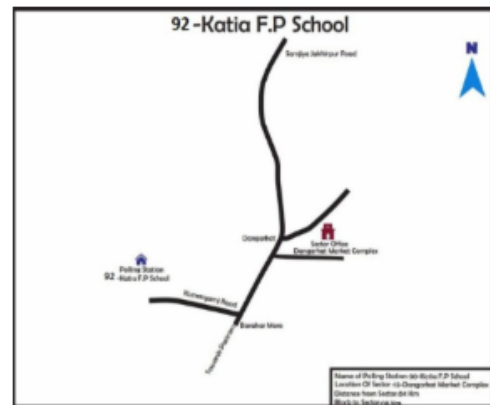

নির্বাচক নিবন্ধন আধিকারিকের স্বাক্ষর

Nazri Naksha

Google Map View

Polling Station Building Front View

Polling Station Front View

Cad View

Key MAP View

1 নাম : সারজিনা বেগম স্বামীর নাম : আব্দুল ওয়হেদ সরকার বাড়ির নং : n0044 বয়স : মহিলা	IUS0390179 ফটো উপলব্ধ	2 নাম : মোঃজুলফাকারে আনোয়ার পিতার নাম : মৌলানাহোসেন বাড়ির নং : n0028 বয়স : 64 লিঙ্গ : পুরুষ	WB/06/037/294438 ফটো উপলব্ধ	3 নাম : মোসাঃনূরজাহান বেগম স্বামীর নাম : মোঃজুলফাকারে আনোয়ার বাড়ির নং : n0028 বয়স : 58 লিঙ্গ : মহিলা	WB/06/037/294439 ফটো উপলব্ধ
4 নাম : ফরিমন বিবি স্বামীর নাম : আফাজ উদ্দিন মোল্যা বাড়ির নং : n0095 বয়স : 66 লিঙ্গ : মহিলা	WB/06/037/294305 ফটো উপলব্ধ	5 নাম : তাহমিনা হাটুন পিতার নাম : ওসমান নাদার বাড়ির নং : n0009 বয়স : 29 লিঙ্গ : মহিলা	RJJ1323401 ফটো উপলব্ধ	6 নাম : সুলেখা বিবি স্বামীর নাম : আব্দুল মাল্লান মন্ডল বাড়ির নং : n0258 বয়স : 33 লিঙ্গ : মহিলা	IUS1359835 ফটো উপলব্ধ
7 নাম : বুলটি সরকার স্বামীর নাম : মোহাম্মদ শহীদুল ইসলাম মন্ডল বাড়ির নং : এন0045 বয়স : 34 লিঙ্গ : মহিলা	IUS2186617 ফটো উপলব্ধ	8 নাম : রওশন আরা বেগম স্বামীর নাম : নূরুল ইসলাম মণ্ডল বাড়ির নং : n0045 বয়স : 72 লিঙ্গ : মহিলা	IUS1877315 ফটো উপলব্ধ	9 নাম : রাজীব মন্ডল পিতার নাম : নূরুল ইসলাম মন্ডল বাড়ির নং : n0045 বয়স : 40 লিঙ্গ : পুরুষ	IUS1012517 ফটো উপলব্ধ
10 নাম : মাহামুদুল ইসলাম মন্ডল পিতার নাম : নূরুল ইসলাম মন্ডল বাড়ির নং : n0045 বয়স : 43 লিঙ্গ : পুরুষ	BYB2116291 ফটো উপলব্ধ	11 নাম : মঃ শহীদুল ইসলাম মণ্ডল পিতার নাম : মোহাম্মদ নূরুল ইসলাম মন্ডল বাড়ির নং : n0045 বয়স : 46 লিঙ্গ : পুরুষ	BYB2116283 ফটো উপলব্ধ	12 নাম : সুমানা আকতার স্বামীর নাম : আক্তারুল মন্ডল বাড়ির নং : N0077 বয়স : 27 লিঙ্গ : মহিলা	IUS1714823 ফটো উপলব্ধ
13 নাম : নারজু আলম সরকার পিতার নাম : লতিফুর সরকার বাড়ির নং : n0228 বয়স : 27 লিঙ্গ : পুরুষ	IUS1772359 ফটো উপলব্ধ	14 নাম : ইমরান আলী সরকার পিতার নাম : জব্বার আলী সরকার বাড়ির নং : n0029 বয়স : 21 লিঙ্গ : পুরুষ	IUS1772292 ফটো উপলব্ধ	15 নাম : মোঃছাব্বির আহমেদ সরকার পিতার নাম : সফিউদ্দিন সরকার বাড়ির নং : 14 বয়স : 28 লিঙ্গ : পুরুষ	IUS1678168 ফটো উপলব্ধ
16 নাম : দিব্বা লোহার কর্মকার পিতার নাম : যোগেশ লোহার কর্মকার বাড়ির নং : এন0065 বয়স : 28 লিঙ্গ : মহিলা	IUS2087799 ফটো উপলব্ধ	17 নাম : রমানাথ কর্মকার পিতার নাম : মুনসিয়া কর্মকার বাড়ির নং : n0056 বয়স : 71 লিঙ্গ : পুরুষ	IUS1876754 ফটো উপলব্ধ	18 নাম : কাজল লোহার কর্মকার পিতার নাম : ভবেশ লোহার কর্মকার বাড়ির নং : এন0194 বয়স : 23 লিঙ্গ : পুরুষ	IUS2087658 ফটো উপলব্ধ
19 নাম : আশা কর্মকার স্বামীর নাম : গোবিন্দ কর্মকার বাড়ির নং : এন0054 বয়স : 23 লিঙ্গ : মহিলা	IUS2186500 ফটো উপলব্ধ	20 নাম : সুমি সুলতানা পারভীন স্বামীর নাম : জুলফিকার আলি মন্ডল বাড়ির নং : এন0058 বয়স : 23 লিঙ্গ : মহিলা	IUS2186526 ফটো উপলব্ধ	21 নাম : বিজয় কর্মকার পিতার নাম : বলাই কর্মকার বাড়ির নং : n0060 বয়স : 25 লিঙ্গ : পুরুষ	IUS2030468 ফটো উপলব্ধ
22 নাম : টগর কর্মকার পিতার নাম : মশ্ট লোহারকর্মকার বাড়ির নং : n0058 বয়স : 29 লিঙ্গ : পুরুষ	IUS1599638 ফটো উপলব্ধ	23 নাম : পাপন কর্মকার পিতার নাম : পুতুল কর্মকার বাড়ির নং : n0067 বয়স : 25 লিঙ্গ : পুরুষ	IUS2030476 ফটো উপলব্ধ	24 নাম : মানদা কর্মকার স্বামীর নাম : রমানাথ কর্মকার বাড়ির নং : n0056 বয়স : 61 লিঙ্গ : মহিলা	WB/06/037/294484 ফটো উপলব্ধ
25 নাম : বিমলা কর্মকার স্বামীর নাম : হরিপদ কর্মকার বাড়ির নং : n0103 বয়স : 76 লিঙ্গ : মহিলা	WB/06/037/294487 ফটো উপলব্ধ	26 নাম : এম পী লহরা স্বামীর নাম : গুপিনাথ কর্মকার বাড়ির নং : এন0101 বয়স : 26 লিঙ্গ : মহিলা	IUS1823103 ফটো উপলব্ধ	27 নাম : আরতি কর্মকার স্বামীর নাম : নরেশ কর্মকার বাড়ির নং : n0055 বয়স : 56 লিঙ্গ : মহিলা	WB/06/037/294212 ফটো উপলব্ধ
28 নাম : পদ্মামনী কর্মকার স্বামীর নাম : লখিরাম কর্মকার বাড়ির নং : n0058 বয়স : 65 লিঙ্গ : মহিলা	IUS1876945 ফটো উপলব্ধ	29 নাম : আরতী কর্মকার স্বামীর নাম : নিরঞ্জন কর্মকার বাড়ির নং : n0058 বয়স : 40 লিঙ্গ : মহিলা	IUS1176767 ফটো উপলব্ধ	30 নাম : কুমুদিনী কর্মকার স্বামীর নাম : দেবেন কর্মকার বাড়ির নং : n0057 বয়স : 61 লিঙ্গ : মহিলা	WB/06/037/294503 ফটো উপলব্ধ