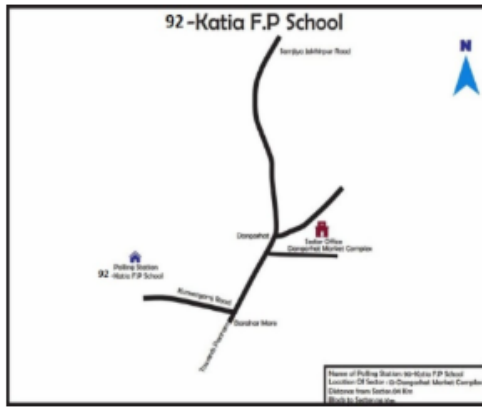

Nazri Naksha