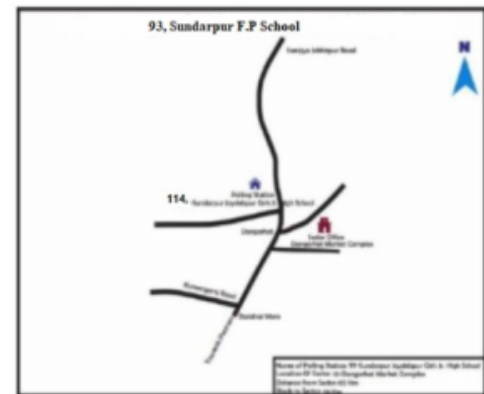

নির্বাচক নিবন্ধন আধিকারিকের স্বাক্ষর

Nazri Naksha

Google Map View

Polling Station Building Front View

Polling Station Front View

Cad View

Key MAP View

1 নাম : মাক্জা বেগম স্বামীর নাম: সারিফুল মন্ডল বাড়ির নং : 173 বয়স : 27 লিঙ্গ : মহিলা	IUS1678598 ফটো উপলব্ধ	2 নাম : নাজমা খতুন পিতার নাম: মমতাজ আলী মোল্লা বাড়ির নং : n0263 বয়স : 31 লিঙ্গ : মহিলা	IUS1261171 ফটো উপলব্ধ	3 নাম : জাসমিন বেগম স্বামীর নাম: ইস্তিযাক আহমেদ শাহ বাড়ির নং : n0243 বয়স : 46 লিঙ্গ : মহিলা	BYB2019503 ফটো উপলব্ধ
4 নাম : রুমিনা খাতুন (বিবি) মন্ডল স্বামীর নাম: মঞ্জুরুল মন্ডল বাড়ির নং : n0265 বয়স : 35 লিঙ্গ : মহিলা	IUS1261254 ফটো উপলব্ধ	5 নাম : মোস্তাকিমা বেগম চৌধুরী স্বামীর নাম: রসিদুল চৌধুরী বাড়ির নং : n0271 বয়স : 41 লিঙ্গ : মহিলা	IUS1261312 ফটো উপলব্ধ	6 নাম : ফেরদৌসি খাতুন (মোল্লা) স্বামীর নাম: সারিফুল আলম চৌধুরী বাড়ির নং : n0267 বয়স : 33 লিঙ্গ : মহিলা	IUS1261270 ফটো উপলব্ধ
7 নাম : রেহানা বেগম (মন্ডল) স্বামীর নাম: হায়দার মন্ডল বাড়ির নং : n0273 বয়স : 33 লিঙ্গ : মহিলা	IUS1261353 ফটো উপলব্ধ	8 নাম : বিউটি বেগম (মন্ডল) স্বামীর নাম: হারুন আলী মন্ডল বাড়ির নং : n0268 বয়স : 33 লিঙ্গ : মহিলা	IUS1261288 ফটো উপলব্ধ	9 নাম : পারুল বেগম বিবি স্বামীর নাম: সাহাজান মোল্লা বাড়ির নং : 203 বয়স : 29 লিঙ্গ : মহিলা	IUS1678564 ফটো উপলব্ধ
10 নাম : নাজমা বেগম স্বামীর নাম: আলম আলী মন্ডল বাড়ির নং : n0275 বয়স : 24 লিঙ্গ : মহিলা	IUS2030443 ফটো উপলব্ধ	11 নাম : ফেরদৌসি খাতুন (মোল্লা) স্বামীর নাম: মঞ্জুরুল মোল্লা বাড়ির নং : n0270 বয়স : 33 লিঙ্গ : মহিলা	IUS1261304 ফটো উপলব্ধ	12 নাম : আনোয়ারা বিবি স্বামীর নাম: গফুর মন্ডল বাড়ির নং : n0397 বয়স : 55 লিঙ্গ : মহিলা	IUS2012359 ফটো উপলব্ধ
13 নাম : পিয়ারী বানু পিতার নাম: মইনুল হক বাড়ির নং : এন00185 বয়স : 33 লিঙ্গ : মহিলা	IUS1350081 ফটো উপলব্ধ	14 নাম : বানি খাতুন বিবি স্বামীর নাম: পিন্টু মোল্লা বাড়ির নং : 182 বয়স : 28 লিঙ্গ : মহিলা	IUS1678531 ফটো উপলব্ধ	15 নাম : আলম আলী মন্ডল পিতার নাম: জাফর আলী মন্ডল বাড়ির নং : n0275 বয়স : 33 লিঙ্গ : পুরুষ	IUS1261403 ফটো উপলব্ধ
16 নাম : মোস্তারিফা বেগম (চৌধুরী) স্বামীর নাম: রহিসুল আলম(চৌধুরী) বাড়ির নং : n0266 বয়স : 31 লিঙ্গ : মহিলা	IUS1261262 ফটো উপলব্ধ	17 নাম : কুলসুম বিবি স্বামীর নাম: মর্তুজা মন্ডল বাড়ির নং : n0282 বয়স : 37 লিঙ্গ : মহিলা	IUS1360635 ফটো উপলব্ধ	18 নাম : সাবিনা বেগম (চৌধুরী) স্বামীর নাম: বেলালউদ্দিন চৌধুরী বাড়ির নং : n0276 বয়স : 39 লিঙ্গ : মহিলা	IUS1261437 ফটো উপলব্ধ
19 নাম : আসমা খাতুন (বিবি) স্বামীর নাম: জাহুরুল হোসেন মন্ডল বাড়ির নং : n0255 বয়স : 33 লিঙ্গ : মহিলা	IUS1177062 ফটো উপলব্ধ	20 নাম : সামিমা আকতার স্বামীর নাম: মাল্লান চৌধুরী বাড়ির নং : n0105 বয়স : 29 লিঙ্গ : মহিলা	IUS1772706 ফটো উপলব্ধ	21 নাম : রোকিয়া সরকার স্বামীর নাম: মোহাম্মদ রেজোয়ান মোল্লা বাড়ির নং : n0108 বয়স : 27 লিঙ্গ : মহিলা	IUS2030328 ফটো উপলব্ধ
22 নাম : নওশিন রুমালি পিতার নাম: আতাহার মোল্লা বাড়ির নং : সুন্দরপুর বয়স : 21 লিঙ্গ : মহিলা	IUS2237972 ফটো উপলব্ধ	23 নাম : মহম্মদ আতাহার আলী মোল্লা পিতার নাম: আফছার আলী মোল্লা বাড়ির নং : n0108 বয়স : 61 লিঙ্গ : পুরুষ	IUS1878206 ফটো উপলব্ধ	24 নাম : সাহনাজ বিবি স্বামীর নাম: মহম্মদ আতাহার আলী মোল্লা বাড়ির নং : n0108 বয়স : 57 লিঙ্গ : মহিলা	IUS1879220 ফটো উপলব্ধ
25 নাম : মোঃ রেজোয়ান মোল্লা পিতার নাম: মোঃ আতাহার আলী মোল্লা বাড়ির নং : n0108 বয়স : 36 লিঙ্গ : পুরুষ	IUS0404244 ফটো উপলব্ধ	26 নাম : রোমান হাসানা স্বামীর নাম: মাসুদ চৌধুরী বাড়ির নং : n0108 বয়স : 30 লিঙ্গ : মহিলা	IUS1438183 ফটো উপলব্ধ	27 নাম : সারমিন খাতুন স্বামীর নাম: হবিবুল্লা চৌধুরী বাড়ির নং : সুন্দরপুর বয়স : 27 লিঙ্গ : মহিলা	IUS1716349 ফটো উপলব্ধ
28 নাম : রাইহান আলী মোল্লা পিতার নাম: আতাহার আলী মোল্লা বাড়ির নং : n0708 বয়স : 26 লিঙ্গ : পুরুষ	IUS1772417 ফটো উপলব্ধ	29 নাম : আব্দুর রাকিব আহমেদ পিতার নাম: মোহাম্মদ আব্দুর রহমান মিয়া বাড়ির নং : 75 বয়স : 28 লিঙ্গ : পুরুষ	IUS1678317 ফটো উপলব্ধ	30 নাম : মোস্তারিফা ইয়াসমিন স্বামীর নাম: জাহেদুর মন্ডল বাড়ির নং : n0162 বয়স : 26 লিঙ্গ : মহিলা	IUS1772516 ফটো উপলব্ধ