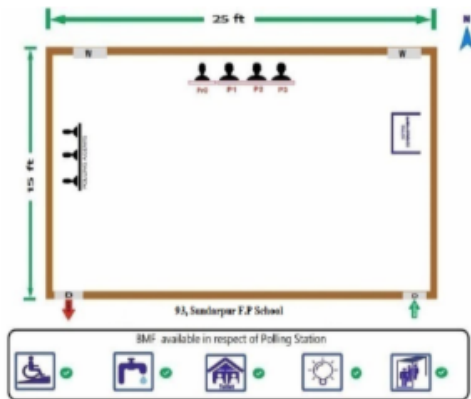

নির্বাচক নিবন্ধন আধিকারিকের স্বাক্ষর

Nazri Naksha

Google Map View

Polling Station Building Front View

Polling Station Front View

Cad View

Key MAP View

1 নাম : মাক্জা বেগম স্বামীর নাম: সারিফুল মন্ডল বাড়ির নং : 173 বয়স : 27 লিঙ্গ : মহিলা	IUS1678598 ফটো উপলব্ধ	2 নাম : নাজমা খতুন পিতার নাম: মমতাজ আলী মোল্লা বাড়ির নং : n0263 বয়স : 31 লিঙ্গ : মহিলা	IUS1261171 ফটো উপলব্ধ	3 নাম : জাসমিন বেগম স্বামীর নাম: ইস্তিযাক আহমেদ শাহ বাড়ির নং : n0243 বয়স : 46 লিঙ্গ : মহিলা	BYB2019503 ফটো উপলব্ধ
4 নাম : রুমিনা খাতুন (বিবি) মন্ডল স্বামীর নাম: মঞ্জুরুল মন্ডল বাড়ির নং : n0265 বয়স : 35 লিঙ্গ : মহিলা	IUS1261254 ফটো উপলব্ধ	5 নাম : মোস্তাকিমা বেগম চৌধুরী স্বামীর নাম: রসিদুল চৌধুরী বাড়ির নং : n0271 বয়স : 41 লিঙ্গ : মহিলা	IUS1261312 ফটো উপলব্ধ	6 নাম : ফেরদৌসি খাতুন (মোল্লা) স্বামীর নাম: সারিফুল আলম চৌধুরী বাড়ির নং : n0267 বয়স : 33 লিঙ্গ : মহিলা	IUS1261270 ফটো উপলব্ধ
7 নাম : রেহানা বেগম (মন্ডল) স্বামীর নাম: হায়দার মন্ডল বাড়ির নং : n0273 বয়স : 33 লিঙ্গ : মহিলা	IUS1261353 ফটো উপলব্ধ	8 নাম : বিউটি বেগম (মন্ডল) স্বামীর নাম: হারুন আলী মন্ডল বাড়ির নং : n0268 বয়স : 33 লিঙ্গ : মহিলা	IUS1261288 ফটো উপলব্ধ	9 নাম : পারুল বেগম বিবি স্বামীর নাম: সাহাজান মোল্লা বাড়ির নং : 203 বয়স : 29 লিঙ্গ : মহিলা	IUS1678564 ফটো উপলব্ধ
10 নাম : নাজমা বেগম স্বামীর নাম: আলম আলী মন্ডল বাড়ির নং : n0275 বয়স : 24 লিঙ্গ : মহিলা	IUS2030443 ফটো উপলব্ধ	11 নাম : ফেরদৌসি খাতুন (মোল্লা) স্বামীর নাম: মঞ্জুরুল মোল্লা বাড়ির নং : n0270 বয়স : 33 লিঙ্গ : মহিলা	IUS1261304 ফটো উপলব্ধ	12 নাম : আনোয়ারা বিবি স্বামীর নাম: গফুর মন্ডল বাড়ির নং : n0397 বয়স : 55 লিঙ্গ : মহিলা	IUS2012359 ফটো উপলব্ধ
13 নাম : পিয়ারী বানু পিতার নাম: মইনুল হক বাড়ির নং : এন00185 বয়স : 33 লিঙ্গ : মহিলা	IUS1350081 ফটো উপলব্ধ	14 নাম : বানি খাতুন বিবি স্বামীর নাম: পিন্টু মোল্লা বাড়ির নং : 182 বয়স : 28 লিঙ্গ : মহিলা	IUS1678531 ফটো উপলব্ধ	15 নাম : আলম আলী মন্ডল পিতার নাম: জাফর আলী মন্ডল বাড়ির নং : n0275 বয়স : 33 লিঙ্গ : পুরুষ	IUS1261403 ফটো উপলব্ধ
16 নাম : মোস্তারিফা বেগম (চৌধুরী) স্বামীর নাম: রহিসুল আলম(চৌধুরী) বাড়ির নং : n0266 বয়স : 31 লিঙ্গ : মহিলা	IUS1261262 ফটো উপলব্ধ	17 নাম : কুলসুম বিবি স্বামীর নাম: মর্তুজা মন্ডল বাড়ির নং : n0282 বয়স : 37 লিঙ্গ : মহিলা	IUS1360635 ফটো উপলব্ধ	18 নাম : সাবিনা বেগম (চৌধুরী) স্বামীর নাম: বেলালউদ্দিন চৌধুরী বাড়ির নং : n0276 বয়স : 39 লিঙ্গ : মহিলা	IUS1261437 ফটো উপলব্ধ
19 নাম : আসমা খাতুন (বিবি) স্বামীর নাম: জাহুরুল হোসেন মন্ডল বাড়ির নং : n0255 বয়স : 33 লিঙ্গ : মহিলা	IUS1177062 ফটো উপলব্ধ	20 নাম : সামিমা আকতার স্বামীর নাম: মাল্লান চৌধুরী বাড়ির নং : n0105 বয়স : 29 লিঙ্গ : মহিলা	IUS1772706 ফটো উপলব্ধ	21 নাম : রোকিয়া সরকার স্বামীর নাম: মোহাম্মদ রেজোয়ান মোল্লা বাড়ির নং : n0108 বয়স : 27 লিঙ্গ : মহিলা	IUS2030328 ফটো উপলব্ধ
22 নাম : নওশিন রুমালি পিতার নাম: আতাহার মোল্লা বাড়ির নং : সুন্দরপুর বয়স : 21 লিঙ্গ : মহিলা	IUS2237972 ফটো উপলব্ধ	23 নাম : মহম্মদ আতাহার আলী মোল্লা পিতার নাম: আফছার আলী মোল্লা বাড়ির নং : n0108 বয়স : 61 লিঙ্গ : পুরুষ	IUS1878206 ফটো উপলব্ধ	24 নাম : সাহনাজ বিবি স্বামীর নাম: মহম্মদ আতাহার আলী মোল্লা বাড়ির নং : n0108 বয়স : 57 লিঙ্গ : মহিলা	IUS1879220 ফটো উপলব্ধ
25 নাম : মোঃ রেজোয়ান মোল্লা পিতার নাম: মোঃ আতাহার আলী মোল্লা বাড়ির নং : n0108 বয়স : 36 লিঙ্গ : পুরুষ	IUS0404244 ফটো উপলব্ধ	26 নাম : রোমান হাসানা স্বামীর নাম: মাসুদ চৌধুরী বাড়ির নং : n0108 বয়স : 30 লিঙ্গ : মহিলা	IUS1438183 ফটো উপলব্ধ	27 নাম : সারমিন খাতুন স্বামীর নাম: হবিবুল্লা চৌধুরী বাড়ির নং : সুন্দরপুর বয়স : 27 লিঙ্গ : মহিলা	IUS1716349 ফটো উপলব্ধ
28 নাম : রাইহান আলী মোল্লা পিতার নাম: আতাহার আলী মোল্লা বাড়ির নং : n0708 বয়স : 26 লিঙ্গ : পুরুষ	IUS1772417 ফটো উপলব্ধ	29 নাম : আব্দুর রাকিব আহমেদ পিতার নাম: মোহাম্মদ আব্দুর রহমান মিয়া বাড়ির নং : 75 বয়স : 28 লিঙ্গ : পুরুষ	IUS1678317 ফটো উপলব্ধ	30 নাম : মোস্তারিফা ইয়াসমিন স্বামীর নাম: জাহেদুর মন্ডল বাড়ির নং : n0162 বয়স : 26 লিঙ্গ : মহিলা	IUS1772516 ফটো উপলব্ধ