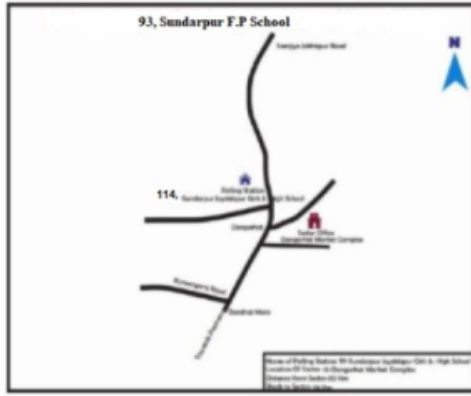

Nazri Naksha