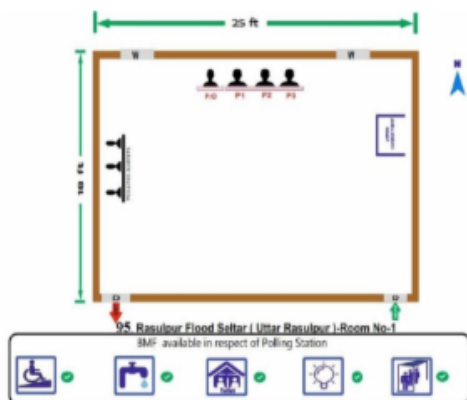

নির্বাচক নিবন্ধন আধিকারিকের স্বাক্ষর

Nazri Naksha

Google Map View

Polling Station Building Front View

Polling Station Front View

Cad View

Key MAP View

1 নাম : বিষ্ণু কিস্কু পিতার নাম: খাত্তরু কিস্কু বাড়ির নং : n0065 বয়স : 76 লিঙ্গ : পুরুষ	WB/06/037/273215	ফটো উপলব্ধ	2 নাম : সুমি বসেকে স্বামীর নাম: জিতু কিস্কু বাড়ির নং : n0026 বয়স : 66 লিঙ্গ : মহিলা	WB/06/037/273362	ফটো উপলব্ধ	3 নাম : জয়ন্তী মুরমু স্বামীর নাম: শুনীরাম কিস্কু বাড়ির নং : n0054 বয়স : 50 লিঙ্গ : মহিলা	WB/06/037/273342	ফটো উপলব্ধ
4 নাম : মিনতী রায় স্বামীর নাম: জ্যোতিশ রায় বাড়ির নং : এন0026 বয়স : 51 লিঙ্গ : মহিলা	WB/06/037/276059	ফটো উপলব্ধ	5 নাম : তরনী কিস্কু স্বামীর নাম: সোম মারডি বাড়ির নং : n0056 বয়স : 54 লিঙ্গ : মহিলা	WB/06/037/273263	ফটো উপলব্ধ	6 নাম : জ্যোত্স্না মার্ডী স্বামীর নাম: বিষ্ণু কিস্কু বাড়ির নং : n0065 বয়স : 46 লিঙ্গ : মহিলা	BYB2385268	ফটো উপলব্ধ
7 নাম : শুনীরাম কিস্কু পিতার নাম: জেঠা কিস্কু বাড়ির নং : n0054 বয়স : 58 লিঙ্গ : পুরুষ	WB/06/037/273343	ফটো উপলব্ধ	8 নাম : বাহা সরেন স্বামীর নাম: গনেশ কিস্কু বাড়ির নং : n0053 বয়স : 52 লিঙ্গ : মহিলা	WB/06/037/273340	ফটো উপলব্ধ	9 নাম : জ্যোতিশ রায় পিতার নাম: ধীরেন রায় বাড়ির নং : এন0026 বয়স : 56 লিঙ্গ : পুরুষ	WB/06/037/276045	ফটো উপলব্ধ
10 নাম : পরিমল কিস্কু মায়ের নাম: বাহা সরেন বাড়ির নং : n0053 বয়স : 36 লিঙ্গ : পুরুষ	IUS1013556	ফটো উপলব্ধ	11 নাম : ভৈরব চন্দ্র রায় পিতার নাম: জ্যোতিশ রায় বাড়ির নং : এন0026 বয়স : 31 লিঙ্গ : পুরুষ	IUS1780295	ফটো উপলব্ধ	12 নাম : সুনিতা সরেন স্বামীর নাম: প্রনব সরেন বাড়ির নং : n0026 বয়স : 39 লিঙ্গ : মহিলা	BYB2344059	ফটো উপলব্ধ
13 নাম : উজ্জল কিস্কু পিতার নাম: শুনীরাম কিস্কু বাড়ির নং : n0054 বয়স : 31 লিঙ্গ : পুরুষ	IUS1600139	ফটো উপলব্ধ	14 নাম : মালতী হাসদা স্বামীর নাম: ধোদা কিস্কু বাড়ির নং : n0093 বয়স : 58 লিঙ্গ : মহিলা	WB/06/037/273168	ফটো উপলব্ধ	15 নাম : কৃষ্ণ কিস্কু পিতার নাম: ধোদা কিস্কু বাড়ির নং : n0093 বয়স : 37 লিঙ্গ : পুরুষ	IUS0954180	ফটো উপলব্ধ
16 নাম : গুপিন কিস্কু পিতার নাম: বাবুলাল কিস্কু বাড়ির নং : n0055 বয়স : 36 লিঙ্গ : পুরুষ	IUS1361161	ফটো উপলব্ধ	17 নাম : বাবু লাল কিস্কু পিতার নাম: রঘু কিস্কু বাড়ির নং : n0055 বয়স : 53 লিঙ্গ : পুরুষ	IUS1177609	ফটো উপলব্ধ	18 নাম : উকিল কিস্কু মায়ের নাম: ফুল মুরমু বাড়ির নং : n0055 বয়স : 35 লিঙ্গ : পুরুষ	IUS1091685	ফটো উপলব্ধ
19 নাম : দিলীপ কিস্কু পিতার নাম: বাবুলাল কিস্কু বাড়ির নং : n0065 বয়স : 33 লিঙ্গ : পুরুষ	IUS1361203	ফটো উপলব্ধ	20 নাম : ঘাউরি কিস্কু স্বামীর নাম: সুকলাল সরেন বাড়ির নং : n0093 বয়স : 68 লিঙ্গ : মহিলা	WB/06/037/387392	ফটো উপলব্ধ	21 নাম : অন্তর্মনি কিস্কু পিতার নাম: গনেশ কিস্কু বাড়ির নং : n0093 বয়স : 33 লিঙ্গ : মহিলা	IUS2018331	ফটো উপলব্ধ
22 নাম : দিলীপ হেমরম পিতার নাম: দেওয়ান হেমরম বাড়ির নং : এন0055 বয়স : 29 লিঙ্গ : পুরুষ	IUS2186997	ফটো উপলব্ধ	23 নাম : লক্ষ্মীমনি মুরমু স্বামীর নাম: উকিল কিস্কু বাড়ির নং : n0055 বয়স : 28 লিঙ্গ : মহিলা	IUS1600204	ফটো উপলব্ধ	24 নাম : জয়ন্ত দাস পিতার নাম: অজয় দাস বাড়ির নং : n0055 বয়স : 28 লিঙ্গ : পুরুষ	IUS1600170	ফটো উপলব্ধ
25 নাম : লিপি দাস স্বামীর নাম: জয়ন্ত দাস বাড়ির নং : উত্তর রসুলপুর বয়স : 24 লিঙ্গ : মহিলা	IUS2316081	ফটো উপলব্ধ	26 নাম : সুস্মিতা সোরন পিতার নাম: কেলু সোরন বাড়ির নং : এন0019 বয়স : 25 লিঙ্গ : মহিলা	TFC2027670	ফটো উপলব্ধ	27 নাম : মঙ্গল বাসকে পিতার নাম: হাডমা বাসকে বাড়ির নং : n0051 বয়স : 55 লিঙ্গ : পুরুষ	IUS2158483	ফটো উপলব্ধ
28 নাম : পন্ডে টুডু স্বামীর নাম: হাডমা বাসকে বাড়ির নং : n0051 বয়স : 83 লিঙ্গ : মহিলা	WB/06/037/273096	ফটো উপলব্ধ	29 নাম : বাসন্তী মার্ডী স্বামীর নাম: মঙ্গল বাসকে বাড়ির নং : n0051 বয়স : 50 লিঙ্গ : মহিলা	BYB2107993	ফটো উপলব্ধ	30 নাম : হিমালী টুডু স্বামীর নাম: সুরেন্দ্রনাথ মার্ডী বাড়ির নং : n0019 বয়স : 41 লিঙ্গ : মহিলা	BYB1980523	ফটো উপলব্ধ