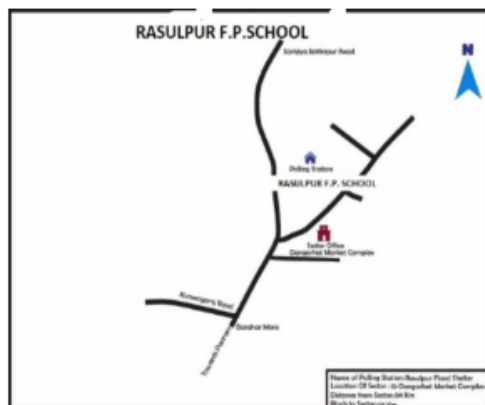

Nazri Naksha