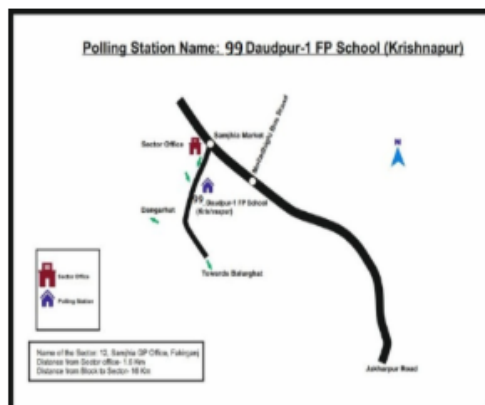

নির্বাচক নিবন্ধন আধিকারিকের স্বাক্ষর

Nazri Naksha

Google Map View

Polling Station Building Front View

Polling Station Front View

Cad View

Key MAP View

বিধানসভা নির্বাচনকেন্দ্রের নং, নাম : 38-কুমারগঞ্জ
ভাগ নং, নাম : 1-কৃষ্ণপুর