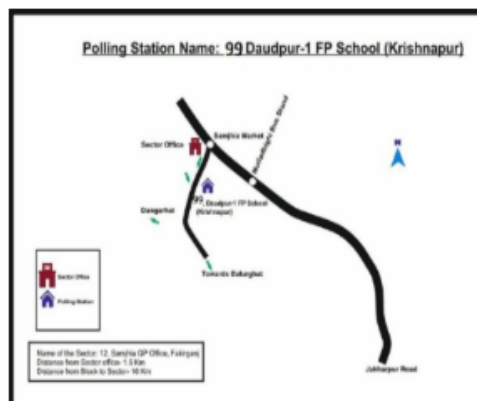

নির্বাচক নিবন্ধন আধিকারিকের স্বাক্ষর

Nazri Naksha

Google Map View

Polling Station Building Front View

Polling Station Front View

Cad View

Key MAP View

বিধানসভা নির্বাচনকেন্দ্রের নং, নাম : 38-কুমারগঞ্জ
ভাগ নং, নাম : 1-কৃষ্ণপুর