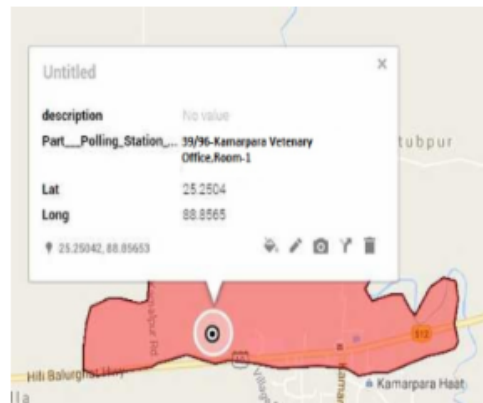

Google Map View