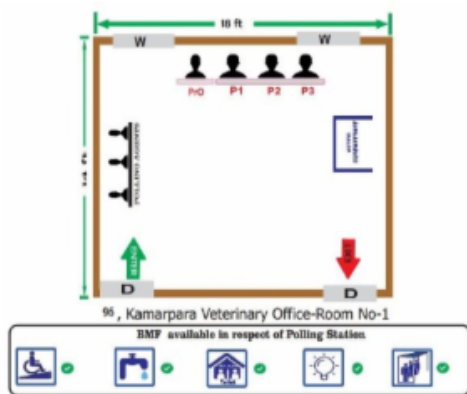

নির্বাচক নিবন্ধন আধিকারিকের স্বাক্ষর

Nazri Naksha

Google Map View

Polling Station Building Front View

Polling Station Front View

Cad View

Key MAP View

বিধানসভা নির্বাচনকেন্দ্রের নং, নাম : 39-বালুরঘাট  
ভাগ নং, নাম : 1-কামারপাড়া (পূর্ব,পশ্চিম)