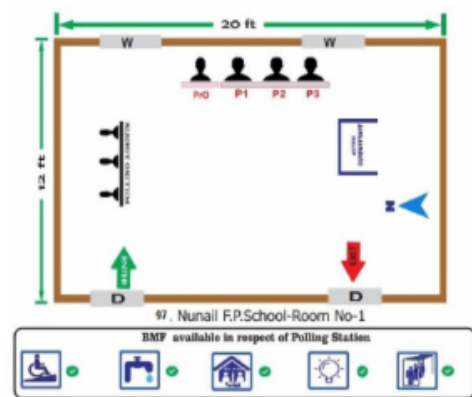

নির্বাচক নিবন্ধন আধিকারিকের স্বাক্ষর

Nazri Naksha

Google Map View

Polling Station Building Front View

Polling Station Front View

Cad View

Key MAP View

1	TFC1218338	নাম : ননী মন্ডল স্বামীর নাম: অমল দাস বাড়ির নং : n0208 বয়স : 34 লিঙ্গ : মহিলা	ফটো উপলব্ধ	2	TFC1218346	নাম : কাজলী বেসরা মায়ের নাম: মুংলী মাউী বাড়ির নং : n0261 বয়স : 37 লিঙ্গ : পুরুষ	ফটো উপলব্ধ	3	TFC1300698	নাম : অমিত উরাও পিতার নাম: হরি উরাও বাড়ির নং : n0119 বয়স : 29 লিঙ্গ : পুরুষ	ফটো উপলব্ধ
4	TFC0879767	নাম : বৃদি উরাও স্বামীর নাম: বৈদ্যনাথ উরাও বাড়ির নং : n0120 বয়স : 37 লিঙ্গ : মহিলা	ফটো উপলব্ধ	5	WB/06/038/294222	নাম : হরি উরাও পিতার নাম: লেটেঙ্গা উরাও বাড়ির নং : n0119 বয়স : 56 লিঙ্গ : পুরুষ	ফটো উপলব্ধ	6	WB/06/038/294270	নাম : মংলি উরাও স্বামীর নাম: হরি উরাও বাড়ির নং : n0119 বয়স : 53 লিঙ্গ : মহিলা	ফটো উপলব্ধ
7	TFC1166156	নাম : জ্যোৎস্না মূর্ম স্বামীর নাম: গোপেশ মাউী বাড়ির নং : n0119 বয়স : 35 লিঙ্গ : মহিলা	ফটো উপলব্ধ	8	TFC2035947	নাম : সুচিত্রা বর্মণ পিতার নাম: প্রদীপ বর্মণ বাড়ির নং : এন0125 বয়স : 25 লিঙ্গ : মহিলা	ফটো উপলব্ধ	9	TFC2035475	নাম : কাঞ্চন কর্মকার পিতার নাম: রুপনাথ কর্মকার বাড়ির নং : এন0125 বয়স : 39 লিঙ্গ : পুরুষ	ফটো উপলব্ধ
10	WB/06/038/294729	নাম : রাসিয়া উরাও পিতার নাম: মন্দ উরাও বাড়ির নং : n0125 বয়স : 67 লিঙ্গ : পুরুষ	ফটো উপলব্ধ	11	TFC1300706	নাম : বৃদু উরাও পিতার নাম: দুর্গা উরাও বাড়ির নং : n0263 বয়স : 36 লিঙ্গ : পুরুষ	ফটো উপলব্ধ	12	TFC2125813	নাম : বিশুজিৎ উরাও পিতার নাম: বৈদ্যনাথ উরাও বাড়ির নং : এন026 বয়স : 23 লিঙ্গ : পুরুষ	ফটো উপলব্ধ
13	TFC0934802	নাম : সুমিত উরাও পিতার নাম: হরি উরাও বাড়ির নং : n0119 বয়স : 35 লিঙ্গ : পুরুষ	ফটো উপলব্ধ	14	CTB2090256	নাম : বৈদ্যনাথ উরাও পিতার নাম: লেটেঙ্গা উরাও বাড়ির নং : n0120 বয়স : 55 লিঙ্গ : পুরুষ	ফটো উপলব্ধ	15	TFC1745272	নাম : কানাই কর্মকার পিতার নাম: শম্ভার কর্মকার বাড়ির নং : n0174 বয়স : 31 লিঙ্গ : পুরুষ	ফটো উপলব্ধ
16	WB/06/038/294263	নাম : জয়ন্তী কর্মকার স্বামীর নাম: শীবেন কর্মকার বাড়ির নং : n0014 বয়স : 57 লিঙ্গ : মহিলা	ফটো উপলব্ধ	17	CTB1411842	নাম : কৃষ্ণ কর্মকার মায়ের নাম: উষা কর্মকার বাড়ির নং : n0044 বয়স : 44 লিঙ্গ : পুরুষ	ফটো উপলব্ধ	18	TFC0934786	নাম : শিখা কর্মকার স্বামীর নাম: মিলন কর্মকার বাড়ির নং : n0014 বয়স : 34 লিঙ্গ : মহিলা	ফটো উপলব্ধ
19	TFC1957653	নাম : কমল কর্মকার পিতার নাম: নিতা কর্মকার বাড়ির নং : n0045 বয়স : 24 লিঙ্গ : পুরুষ	ফটো উপলব্ধ	20	WB/06/038/294509	নাম : অষ্ট গোপাল কর্মকার পিতার নাম: উমাকান্ত কর্মকার বাড়ির নং : n0014 বয়স : 56 লিঙ্গ : পুরুষ	ফটো উপলব্ধ	21	WB/06/038/294192	নাম : শীবেন কর্মকার পিতার নাম: উমাকান্ত কর্মকার বাড়ির নং : n0014 বয়স : 63 লিঙ্গ : পুরুষ	ফটো উপলব্ধ
22	CTB1940808	নাম : তুন্তি কর্মকার স্বামীর নাম: নিতা কর্মকার বাড়ির নং : n0045 বয়স : 43 লিঙ্গ : মহিলা	ফটো উপলব্ধ	23	TFC2036119	নাম : পূজা উড়াও পিতার নাম: নির্মল উরাও বাড়ির নং : এন0175 বয়স : 24 লিঙ্গ : মহিলা	ফটো উপলব্ধ	24	TFC2035392	নাম : সনাতন উরাও পিতার নাম: শ্যামল উরাও বাড়ির নং : এন00253 বয়স : 24 লিঙ্গ : পুরুষ	ফটো উপলব্ধ
25	WB/06/038/294726	নাম : নিতা কর্মকার পিতার নাম: ক্ষীতীশ কর্মকার বাড়ির নং : n0045 বয়স : 51 লিঙ্গ : পুরুষ	ফটো উপলব্ধ	26	WB/01/007/555463	নাম : গনি কর্মকার স্বামীর নাম: শম্ভার কর্মকার বাড়ির নং : n0175 বয়স : 50 লিঙ্গ : মহিলা	ফটো উপলব্ধ	27	TFC2139335	নাম : অপর্ণা কর্মকার মায়ের নাম: লক্ষ্মী কর্মকার বাড়ির নং : নং0015 বয়স : 21 লিঙ্গ : মহিলা	ফটো উপলব্ধ
28	TFC1138858	নাম : অশোক কর্মকার পিতার নাম: শিবেন কর্মকার বাড়ির নং : n0241 বয়স : 31 লিঙ্গ : পুরুষ	ফটো উপলব্ধ	29	WB/01/007/555110	নাম : শম্ভার কর্মকার পিতার নাম: ক্ষীতীশ কর্মকার বাড়ির নং : n0174 বয়স : 57 লিঙ্গ : পুরুষ	ফটো উপলব্ধ	Q	TFC0444257	নাম : মিলন কর্মকার পিতার নাম: উমাকান্ত কর্মকার বাড়ির নং : বয়স : 44 লিঙ্গ : পুরুষ	ফটো উপলব্ধ