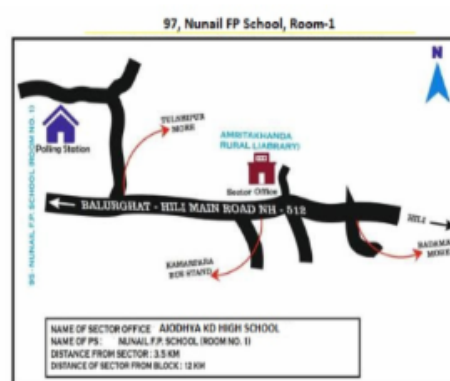

নির্বাচক নিবন্ধন আধিকারিকের স্বাক্ষর

Nazri Naksha

Google Map View

Polling Station Building Front View

Polling Station Front View

Cad View

Key MAP View

1	TFC1218338	নাম : ননী মন্ডল স্বামীর নাম: অমল দাস বাড়ির নং : n0208 বয়স : 34 লিঙ্গ : মহিলা	ফটো উপলব্ধ	2	TFC1218346	নাম : কাজলী বেসরা মায়ের নাম: মুংলী মাউী বাড়ির নং : n0261 বয়স : 37 লিঙ্গ : পুরুষ	ফটো উপলব্ধ	3	TFC1300698	নাম : অমিত উরাও পিতার নাম: হরি উরাও বাড়ির নং : n0119 বয়স : 29 লিঙ্গ : পুরুষ	ফটো উপলব্ধ
4	TFC0879767	নাম : বৃদি উরাও স্বামীর নাম: বৈদ্যনাথ উরাও বাড়ির নং : n0120 বয়স : 37 লিঙ্গ : মহিলা	ফটো উপলব্ধ	5	WB/06/038/294222	নাম : হরি উরাও পিতার নাম: লেটেঙ্গা উরাও বাড়ির নং : n0119 বয়স : 56 লিঙ্গ : পুরুষ	ফটো উপলব্ধ	6	WB/06/038/294270	নাম : মংলি উরাও স্বামীর নাম: হরি উরাও বাড়ির নং : n0119 বয়স : 53 লিঙ্গ : মহিলা	ফটো উপলব্ধ
7	TFC1166156	নাম : জ্যোৎস্না মূর্ম স্বামীর নাম: গোপেশ মাউী বাড়ির নং : n0119 বয়স : 35 লিঙ্গ : মহিলা	ফটো উপলব্ধ	8	TFC2035947	নাম : সুচিত্রা বর্মণ পিতার নাম: প্রদীপ বর্মণ বাড়ির নং : এন0125 বয়স : 25 লিঙ্গ : মহিলা	ফটো উপলব্ধ	9	TFC2035475	নাম : কাঞ্চন কর্মকার পিতার নাম: রুপনাথ কর্মকার বাড়ির নং : এন0125 বয়স : 39 লিঙ্গ : পুরুষ	ফটো উপলব্ধ
10	WB/06/038/294729	নাম : রাসিয়া উরাও পিতার নাম: মন্দ উরাও বাড়ির নং : n0125 বয়স : 67 লিঙ্গ : পুরুষ	ফটো উপলব্ধ	11	TFC1300706	নাম : বৃদু উরাও পিতার নাম: দুর্গা উরাও বাড়ির নং : n0263 বয়স : 36 লিঙ্গ : পুরুষ	ফটো উপলব্ধ	12	TFC2125813	নাম : বিশুজিৎ উরাও পিতার নাম: বৈদ্যনাথ উরাও বাড়ির নং : এন026 বয়স : 23 লিঙ্গ : পুরুষ	ফটো উপলব্ধ
13	TFC0934802	নাম : সুমিত উরাও পিতার নাম: হরি উরাও বাড়ির নং : n0119 বয়স : 35 লিঙ্গ : পুরুষ	ফটো উপলব্ধ	14	CTB2090256	নাম : বৈদ্যনাথ উরাও পিতার নাম: লেটেঙ্গা উরাও বাড়ির নং : n0120 বয়স : 55 লিঙ্গ : পুরুষ	ফটো উপলব্ধ	15	TFC1745272	নাম : কানাই কর্মকার পিতার নাম: শম্ভার কর্মকার বাড়ির নং : n0174 বয়স : 31 লিঙ্গ : পুরুষ	ফটো উপলব্ধ
16	WB/06/038/294263	নাম : জয়ন্তী কর্মকার স্বামীর নাম: শীবেন কর্মকার বাড়ির নং : n0014 বয়স : 57 লিঙ্গ : মহিলা	ফটো উপলব্ধ	17	CTB1411842	নাম : কৃষ্ণ কর্মকার মায়ের নাম: উষা কর্মকার বাড়ির নং : n0044 বয়স : 44 লিঙ্গ : পুরুষ	ফটো উপলব্ধ	18	TFC0934786	নাম : শিখা কর্মকার স্বামীর নাম: মিলন কর্মকার বাড়ির নং : n0014 বয়স : 34 লিঙ্গ : মহিলা	ফটো উপলব্ধ
19	TFC1957653	নাম : কমল কর্মকার পিতার নাম: নিতা কর্মকার বাড়ির নং : n0045 বয়স : 24 লিঙ্গ : পুরুষ	ফটো উপলব্ধ	20	WB/06/038/294509	নাম : অষ্ট গোপাল কর্মকার পিতার নাম: উমাকান্ত কর্মকার বাড়ির নং : n0014 বয়স : 56 লিঙ্গ : পুরুষ	ফটো উপলব্ধ	21	WB/06/038/294192	নাম : শীবেন কর্মকার পিতার নাম: উমাকান্ত কর্মকার বাড়ির নং : n0014 বয়স : 63 লিঙ্গ : পুরুষ	ফটো উপলব্ধ
22	CTB1940808	নাম : তুন্তি কর্মকার স্বামীর নাম: নিতা কর্মকার বাড়ির নং : n0045 বয়স : 43 লিঙ্গ : মহিলা	ফটো উপলব্ধ	23	TFC2036119	নাম : পূজা উড়াও পিতার নাম: নির্মল উরাও বাড়ির নং : এন0175 বয়স : 24 লিঙ্গ : মহিলা	ফটো উপলব্ধ	24	TFC2035392	নাম : সনাতন উরাও পিতার নাম: শ্যামল উরাও বাড়ির নং : এন00253 বয়স : 24 লিঙ্গ : পুরুষ	ফটো উপলব্ধ
25	WB/06/038/294726	নাম : নিতা কর্মকার পিতার নাম: ক্ষীতীশ কর্মকার বাড়ির নং : n0045 বয়স : 51 লিঙ্গ : পুরুষ	ফটো উপলব্ধ	26	WB/01/007/555463	নাম : গনি কর্মকার স্বামীর নাম: শম্ভার কর্মকার বাড়ির নং : n0175 বয়স : 50 লিঙ্গ : মহিলা	ফটো উপলব্ধ	27	TFC2139335	নাম : অপর্ণা কর্মকার মায়ের নাম: লক্ষ্মী কর্মকার বাড়ির নং : নং0015 বয়স : 21 লিঙ্গ : মহিলা	ফটো উপলব্ধ
28	TFC1138858	নাম : অশোক কর্মকার পিতার নাম: শিবেন কর্মকার বাড়ির নং : n0241 বয়স : 31 লিঙ্গ : পুরুষ	ফটো উপলব্ধ	29	WB/01/007/555110	নাম : শম্ভার কর্মকার পিতার নাম: ক্ষীতীশ কর্মকার বাড়ির নং : n0174 বয়স : 57 লিঙ্গ : পুরুষ	ফটো উপলব্ধ	Q	TFC0444257	নাম : মিলন কর্মকার পিতার নাম: উমাকান্ত কর্মকার বাড়ির নং : বয়স : 44 লিঙ্গ : পুরুষ	ফটো উপলব্ধ