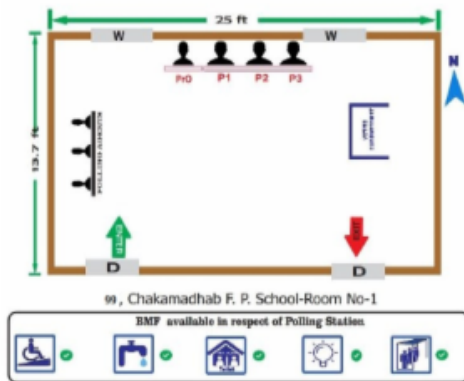

নির্বাচক নিবন্ধন আধিকারিকের স্বাক্ষর

Nazri Naksha

Google Map View

Polling Station Building Front View

Polling Station Front View

Cad View

Key MAP View

1 নাম : সীতা মুরমু স্বামীর নাম: মৃত লক্ষীরাম হেমরম বাড়ির নং : n0178 বয়স : 66 লিঙ্গ : মহিলা	TFC1139666 ফটো উপলব্ধ	2 নাম : বিউটি হাঁসদা স্বামীর নাম: নিখিল সরেন বাড়ির নং : n0179 বয়স : 59 লিঙ্গ : মহিলা	TFC1139674 ফটো উপলব্ধ	3 নাম : সুজিত কিসকু পিতার নাম: গনেশ কিসকু বাড়ির নং : n0006 বয়স : 50 লিঙ্গ : পুরুষ	CTB1384833 ফটো উপলব্ধ
4 নাম : ছোটন রবিদাস মায়ের নাম: জ্যোৎস্না রবিদাস বাড়ির নং : n0011 বয়স : 25 লিঙ্গ : পুরুষ	TFC1962406 ফটো উপলব্ধ	5 নাম : নির্মালা কিস্কু পিতার নাম: মহিম কিস্কু বাড়ির নং : n0011 বয়স : 32 লিঙ্গ : পুরুষ	TFC1139526 ফটো উপলব্ধ	6 নাম : শ্যামল কিসকু পিতার নাম: ভোবে কিসকু বাড়ির নং : n0020 বয়স : 56 লিঙ্গ : পুরুষ	TFC1891027 ফটো উপলব্ধ
7 নাম : লক্ষ্মী হাঁসদা স্বামীর নাম: শ্যামল কিস্কু বাড়ির নং : n0020 বয়স : 49 লিঙ্গ : মহিলা	CTB2103695 ফটো উপলব্ধ	8 নাম : মহিম কিসকু পিতার নাম: সৃজন কিসকু বাড়ির নং : n0011 বয়স : 61 লিঙ্গ : পুরুষ	CTB1313113 ফটো উপলব্ধ	9 নাম : গুনু সরেন স্বামীর নাম: সিবেন মূর্মু বাড়ির নং : n0011 বয়স : 37 লিঙ্গ : মহিলা	TFC1826767 ফটো উপলব্ধ
10 নাম : সুমতি মাউর্ডি স্বামীর নাম: মহিম কিস্কু বাড়ির নং : n0011 বয়স : 55 লিঙ্গ : মহিলা	WB/06/038/339380 ফটো উপলব্ধ	11 নাম : ওলিকা মূর্মু স্বামীর নাম: সুজিত কিস্কু বাড়ির নং : n0006 বয়স : 41 লিঙ্গ : মহিলা	CTB2103455 ফটো উপলব্ধ	12 নাম : সুমিত কিস্কু পিতার নাম: শ্যামল কিস্কু বাড়ির নং : n0020 বয়স : 30 লিঙ্গ : পুরুষ	TFC1301639 ফটো উপলব্ধ
13 নাম : সিবেন মূর্মু পিতার নাম: বৃন্দ মূর্মু বাড়ির নং : n0011 বয়স : 42 লিঙ্গ : পুরুষ	TFC1826775 ফটো উপলব্ধ	14 নাম : মনিকা কিস্কু পিতার নাম: মহিম কিস্কু বাড়ির নং : n0011 বয়স : 32 লিঙ্গ : মহিলা	TFC1219138 ফটো উপলব্ধ	15 নাম : সুমতী মাউর্ডী স্বামীর নাম: ফ্রান্সিস মুরমু বাড়ির নং : n0011 বয়স : 53 লিঙ্গ : মহিলা	TFC1257062 ফটো উপলব্ধ
16 নাম : প্রবীর কিস্কু পিতার নাম: শ্যামল কিস্কু বাড়ির নং : n0209 বয়স : 27 লিঙ্গ : পুরুষ	TFC1713965 ফটো উপলব্ধ	17 নাম : সনৎ বর্মণ পিতার নাম: দিপুল বর্মণ বাড়ির নং : n0231 বয়স : 23 লিঙ্গ : পুরুষ	TFC2033975 ফটো উপলব্ধ	18 নাম : সুমতি কিস্কু স্বামীর নাম: সমির কিস্কু বাড়ির নং : n0001 বয়স : 25 লিঙ্গ : মহিলা	TFC2034379 ফটো উপলব্ধ
19 নাম : শান্তি মূর্মু স্বামীর নাম: লুকাস কিসকু বাড়ির নং : n0027 বয়স : 53 লিঙ্গ : মহিলা	WB/06/038/339379 ফটো উপলব্ধ	20 নাম : সুনির্মল কিস্কু পিতার নাম: জার্মানি কিস্কু বাড়ির নং : n0010 বয়স : 41 লিঙ্গ : পুরুষ	CTB2104065 ফটো উপলব্ধ	21 নাম : সন্দীপ কিস্কু পিতার নাম: জার্মানি কিস্কু বাড়ির নং : n0010 বয়স : 37 লিঙ্গ : পুরুষ	TFC0935189 ফটো উপলব্ধ
22 নাম : রুমিলা টুডু পিতার নাম: রবি টুডু বাড়ির নং : এন0145 বয়স : 24 লিঙ্গ : মহিলা	TFC2034221 ফটো উপলব্ধ	23 নাম : মামনি হেমরম স্বামীর নাম: শৈলেন মুরমু বাড়ির নং : n0031 বয়স : 31 লিঙ্গ : মহিলা	TFC1218981 ফটো উপলব্ধ	24 নাম : শুভজিত লাহা পিতার নাম: সুকুমার লাহা বাড়ির নং : 32518 বয়স : 35 লিঙ্গ : পুরুষ	TFC0935114 ফটো উপলব্ধ
25 নাম : উর্মি টুডু পিতার নাম: মন্ত্রী টুডু বাড়ির নং : এন0145 বয়স : 23 লিঙ্গ : মহিলা	TFC2034270 ফটো উপলব্ধ	26 নাম : যতীন টুডু পিতার নাম: সিলিপ টুডু বাড়ির নং : n0041 বয়স : 31 লিঙ্গ : পুরুষ	TFC1655497 ফটো উপলব্ধ	27 নাম : লক্ষন মুরমু পিতার নাম: নরেন মুরমু বাড়ির নং : n0031 বয়স : 30 লিঙ্গ : পুরুষ	TFC1301613 ফটো উপলব্ধ
28 নাম : ময়না টুডু স্বামীর নাম: তাপস মূর্মু বাড়ির নং : এন0306 বয়স : 32 লিঙ্গ : মহিলা	TFC1826742 ফটো উপলব্ধ	29 নাম : বাসন্তি টুডু স্বামীর নাম: নরেন মূর্মু বাড়ির নং : n0031 বয়স : 56 লিঙ্গ : মহিলা	WB/06/038/339148 ফটো উপলব্ধ	30 নাম : ফ্রান্সিস মুরমু পিতার নাম: মাইকেল মুরমু বাড়ির নং : n0031 বয়স : 45 লিঙ্গ : পুরুষ	CTB2338572 ফটো উপলব্ধ