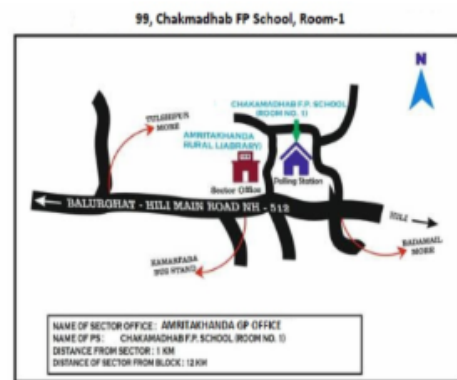

Key MAP View