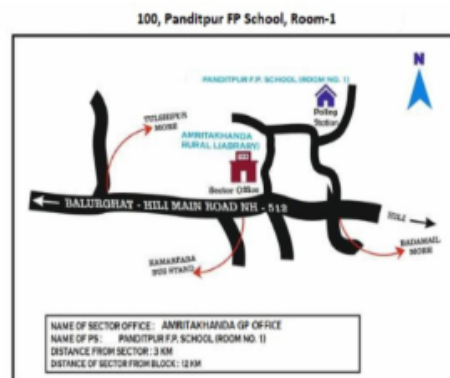

Key MAP View