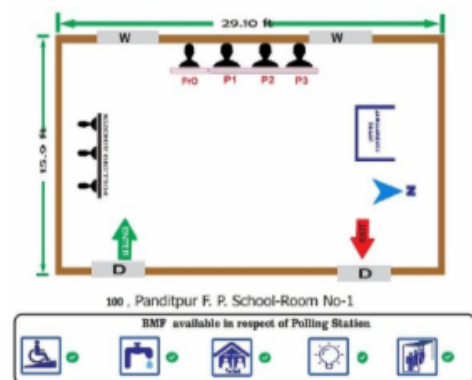

নির্বাচক নিবন্ধন আধিকারিকের স্বাক্ষর

Nazri Naksha

Google Map View

Polling Station Building Front View

Polling Station Front View

Cad View

Key MAP View

1 নাম : নমিতা সরকার (বর্মন) স্বামীর নাম : গোপাল বর্মন বাড়ির নং : n0057 বয়স : 39 লিঙ্গ : মহিলা	TFC1140276 ফটো উপলব্ধ	2 নাম : শ্যামলী কর্মকার স্বামীর নাম : কালীদাস কর্মকার বাড়ির নং : n0063 বয়স : 36 লিঙ্গ : মহিলা	TFC1219716 ফটো উপলব্ধ	3 নাম : কালিদাস কর্মকার পিতার নাম : ভূগুরাম কর্মকার বাড়ির নং : n0063 বয়স : 48 লিঙ্গ : পুরুষ	CTB1313618 ফটো উপলব্ধ
4 নাম : বাবলু কর্মকার মায়ের নাম : সাধনা কর্মকার বাড়ির নং : n0063 বয়স : 42 লিঙ্গ : পুরুষ	TFC1061886 ফটো উপলব্ধ	5 নাম : সারদা কর্মকার মায়ের নাম : সাধনা কর্মকার বাড়ির নং : n0063 বয়স : 42 লিঙ্গ : মহিলা	TFC1140391 ফটো উপলব্ধ	6 নাম : সুচন্দনা বর্মন পিতার নাম : নিমাই বর্মন বাড়ির নং : এন0032 বয়স : 23 লিঙ্গ : মহিলা	TFC2032084 ফটো উপলব্ধ
7 নাম : মান্নি সাহা দাস স্বামীর নাম : অশোক দাস বাড়ির নং : n0032 বয়স : 33 লিঙ্গ : মহিলা	TFC1140318 ফটো উপলব্ধ	8 নাম : অশোক দাস পিতার নাম : অজয় দাস বাড়ির নং : n0032 বয়স : 42 লিঙ্গ : পুরুষ	CTB1876275 ফটো উপলব্ধ	9 নাম : বুস্পা দাস(মন্ডল) স্বামীর নাম : শ্যাম সুন্দর মন্ডল বাড়ির নং : n0495 বয়স : 28 লিঙ্গ : মহিলা	TFC1789379 ফটো উপলব্ধ
10 নাম : সোমা দেবনাথ স্বামীর নাম : শায়ন দেবনাথ বাড়ির নং : নং005 বয়স : 26 লিঙ্গ : মহিলা	TFC2032647 ফটো উপলব্ধ	11 নাম : সন্তু দেবনাথ পিতার নাম : অজিত দেবনাথ বাড়ির নং : এন000 বয়স : 22 লিঙ্গ : পুরুষ	TFC2116218 ফটো উপলব্ধ	Q 12 নাম : টুস্পা সুব্রধর দেবনাথ স্বামীর নাম : বসুদেব দেবনাথ বাড়ির নং : N001 বয়স : 30 লিঙ্গ : মহিলা	TFC1202936 ফটো উপলব্ধ
13 নাম : শিউলী দেবনাথ স্বামীর নাম : নিত্যানন্দ দেবনাথ বাড়ির নং : n0459 বয়স : 29 লিঙ্গ : মহিলা	TFC1745389 ফটো উপলব্ধ	14 নাম : জয়ন্তী দেবনাথ স্বামীর নাম : অজিত দেবনাথ বাড়ির নং : n0086 বয়স : 37 লিঙ্গ : মহিলা	TFC1140144 ফটো উপলব্ধ	15 নাম : মিঠুন দেবনাথ পিতার নাম : অজিত দেবনাথ বাড়ির নং : n0086 বয়স : 38 লিঙ্গ : পুরুষ	CTB2378362 ফটো উপলব্ধ
16 নাম : ক্ষিতীষ দেবনাথ পিতার নাম : শ্রীমন্তু দেবনাথ বাড়ির নং : n0087 বয়স : 69 লিঙ্গ : পুরুষ	WB/06/038/342381 ফটো উপলব্ধ	17 নাম : অঞ্জলী দেবনাথ স্বামীর নাম : অশ্বিনী কুমার দেবনাথ বাড়ির নং : n0097 বয়স : 63 লিঙ্গ : মহিলা	TFC2052561 ফটো উপলব্ধ	18 নাম : জয়ন্তী দেবনাথ স্বামীর নাম : মহাদেব দেবনাথ বাড়ির নং : n0264 বয়স : 39 লিঙ্গ : মহিলা	TFC0456574 ফটো উপলব্ধ
19 নাম : বিশ্বজিৎ দেবনাথ পিতার নাম : বিশ্বনাথ দেবনাথ বাড়ির নং : n0095 বয়স : 35 লিঙ্গ : পুরুষ	TFC1061829 ফটো উপলব্ধ	20 নাম : পূর্ণিমা বর্মন স্বামীর নাম : মোতি বর্মন বাড়ির নং : n0092 বয়স : 48 লিঙ্গ : মহিলা	CTB2104321 ফটো উপলব্ধ	21 নাম : জগবন্ধু দেবনাথ পিতার নাম : বীরেন্দ্রনাথ দেবনাথ বাড়ির নং : n0094 বয়স : 68 লিঙ্গ : পুরুষ	TFC2151868 ফটো উপলব্ধ
22 নাম : মাধাইচন্দ্র দেবনাথ পিতার নাম : বীরেন্দ্রনাথ দেবনাথ বাড়ির নং : n0094 বয়স : 60 লিঙ্গ : পুরুষ	CTB2289387 ফটো উপলব্ধ	Q 23 নাম : উজ্জল দেবনাথ পিতার নাম : অনন্ত দেবনাথ বাড়ির নং : বয়স : 27 লিঙ্গ : পুরুষ	TFC1789247 ফটো উপলব্ধ	24 নাম : লিটন দেবনাথ পিতার নাম : ক্ষিতীষ দেবনাথ বাড়ির নং : n0087 বয়স : 41 লিঙ্গ : পুরুষ	CTB1942770 ফটো উপলব্ধ
25 নাম : সমীর দেবনাথ পিতার নাম : ক্ষিতীষ দেবনাথ বাড়ির নং : n0087 বয়স : 38 লিঙ্গ : পুরুষ	CTB2327732 ফটো উপলব্ধ	26 নাম : আরতি দেবনাথ স্বামীর নাম : নৃপেন্দ্রনাথ দেবনাথ বাড়ির নং : n0093 বয়স : 63 লিঙ্গ : মহিলা	WB/06/038/342540 ফটো উপলব্ধ	27 নাম : শোভারানী দেবনাথ স্বামীর নাম : অনিল দেবনাথ বাড়ির নং : n0070 বয়স : 66 লিঙ্গ : মহিলা	WB/06/038/342476 ফটো উপলব্ধ
28 নাম : শচীরানী দেবনাথ স্বামীর নাম : জগবন্ধু দেবনাথ বাড়ির নং : n0094 বয়স : 62 লিঙ্গ : মহিলা	TFC2151876 ফটো উপলব্ধ	29 নাম : উষারানী দেবনাথ স্বামীর নাম : খগেন্দ্র দেবনাথ বাড়ির নং : n0088 বয়স : 78 লিঙ্গ : মহিলা	WB/06/038/342322 ফটো উপলব্ধ	30 নাম : মনোরঞ্জন দেবনাথ পিতার নাম : প্রসন্ন দেবনাথ বাড়ির নং : n0090 বয়স : 70 লিঙ্গ : পুরুষ	TFC1906551 ফটো উপলব্ধ