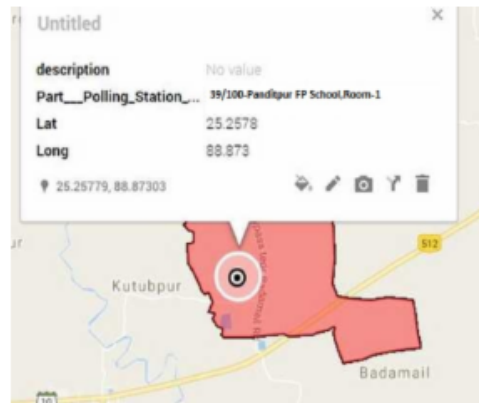

Google Map View