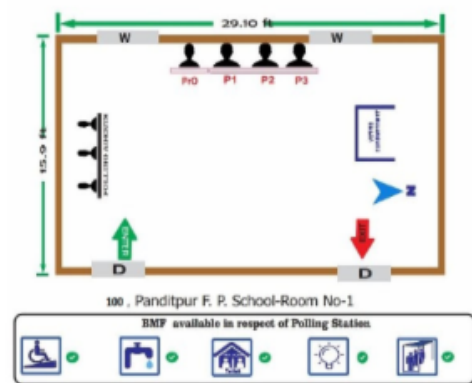

নির্বাচক নিবন্ধন আধিকারিকের স্বাক্ষর

Nazri Naksha

Google Map View

Polling Station Building Front View

Polling Station Front View

Cad View

Key MAP View

1	RFR1072818	নাম : আশা মায়ের নাম: কল্যাণী সরকার বাড়ির নং : এন0063 বয়স : 40 লিঙ্গ : মহিলা	ফটো উপলব্ধ	2	TFC1140060	নাম : আশা বর্মন (সাহা) স্বামীর নাম: উজ্জল বর্মন বাড়ির নং : n0355 বয়স : 34 লিঙ্গ : মহিলা	ফটো উপলব্ধ	3	TFC0455386	নাম : মারু উরাও পিতার নাম: বিরসা উরাও বাড়ির নং : n0200 বয়স : 36 লিঙ্গ : পুরুষ	ফটো উপলব্ধ
4	TFC1656420	নাম : চিত্তাসদার (উরাও) স্বামীর নাম: দিলীপ উরাও বাড়ির নং : n0196 বয়স : 32 লিঙ্গ : মহিলা	ফটো উপলব্ধ	5	TFC1714070	নাম : প্রিয়াঙ্কা উরাও পিতার নাম: রঘু উরাও বাড়ির নং : n0418 বয়স : 27 লিঙ্গ : মহিলা	ফটো উপলব্ধ	6	TFC1789213	নাম : সন্তোষী উরাও পিতার নাম: প্রদীপ উরাও বাড়ির নং : n0478 বয়স : 27 লিঙ্গ : মহিলা	ফটো উপলব্ধ
7	TFC1789346	নাম : সাগর উরাও পিতার নাম: সুশীল উরাও বাড়ির নং : n0492 বয়স : 26 লিঙ্গ : পুরুষ	ফটো উপলব্ধ	8	CTB2210417	নাম : জাগনী উরাও স্বামীর নাম: সুকটা উরাও বাড়ির নং : n0243 বয়স : 39 লিঙ্গ : মহিলা	ফটো উপলব্ধ	9	TFC1301993	নাম : জগন্নাথ উরাও পিতার নাম: বৃন্দাল উরাও বাড়ির নং : n0211 বয়স : 31 লিঙ্গ : পুরুষ	ফটো উপলব্ধ
10	TFC1907401	নাম : লক্ষ্মী উরাও স্বামীর নাম: মঙ্গলা উরাও বাড়ির নং : n0196 বয়স : 67 লিঙ্গ : মহিলা	ফটো উপলব্ধ	11	CTB2378586	নাম : দিলীপ উরাও পিতার নাম: মঙ্গলা উরাও বাড়ির নং : n0196 বয়স : 38 লিঙ্গ : পুরুষ	ফটো উপলব্ধ	12	TFC1906452	নাম : রুবনী উরাও স্বামীর নাম: সুকা উরাও বাড়ির নং : n0197 বয়স : 60 লিঙ্গ : মহিলা	ফটো উপলব্ধ
13	TFC1907583	নাম : বিরসা উরাও পিতার নাম: সোমরা উরাও বাড়ির নং : n0200 বয়স : 65 লিঙ্গ : পুরুষ	ফটো উপলব্ধ	14	CTB1313519	নাম : ফুলমনি উরাও স্বামীর নাম: বিরসা উরাও বাড়ির নং : n0200 বয়স : 55 লিঙ্গ : মহিলা	ফটো উপলব্ধ	15	CTB2104214	নাম : ধলী উরাও পিতার নাম: বিরসা উরাও বাড়ির নং : n0200 বয়স : 40 লিঙ্গ : মহিলা	ফটো উপলব্ধ
16	TFC1140235	নাম : অনিতা উরাও পিতার নাম: বিরসা উরাও বাড়ির নং : n0200 বয়স : 34 লিঙ্গ : মহিলা	ফটো উপলব্ধ	17	TFC1302116	নাম : তাপস উরাও পিতার নাম: অমল উরাও বাড়ির নং : n0200 বয়স : 29 লিঙ্গ : পুরুষ	ফটো উপলব্ধ	18	TFC1906437	নাম : রঘু উরাও পিতার নাম: সানি উরাও বাড়ির নং : এন0201 বয়স : 57 লিঙ্গ : পুরুষ	ফটো উপলব্ধ
19	TFC1906379	নাম : সুশীল উরাও পিতার নাম: সানি উরাও বাড়ির নং : n0201 বয়স : 50 লিঙ্গ : পুরুষ	ফটো উপলব্ধ	20	CTB1876242	নাম : কল্যাণী উরাও স্বামীর নাম: গুসীল উরাও বাড়ির নং : n0201 বয়স : 46 লিঙ্গ : মহিলা	ফটো উপলব্ধ	21	WB/06/038/342242	নাম : বান্না উরাও পিতার নাম: বাকা উরাও বাড়ির নং : n0205 বয়স : 63 লিঙ্গ : পুরুষ	ফটো উপলব্ধ
22	TFC0455345	নাম : সুনীল উরাও পিতার নাম: বান্না উরাও বাড়ির নং : n0205 বয়স : 40 লিঙ্গ : পুরুষ	ফটো উপলব্ধ	23	TFC1220029	নাম : বাসন্তি উরাও স্বামীর নাম: সুনীল উরাও বাড়ির নং : n0205 বয়স : 35 লিঙ্গ : মহিলা	ফটো উপলব্ধ	24	TFC1906676	নাম : সুকুরমনি উরাও স্বামীর নাম: রাম উরাও বাড়ির নং : n0209 বয়স : 73 লিঙ্গ : মহিলা	ফটো উপলব্ধ
25	TFC1907351	নাম : জানকী উরাও স্বামীর নাম: কানু উরাও বাড়ির নং : n0210 বয়স : 65 লিঙ্গ : মহিলা	ফটো উপলব্ধ	26	CTB2105237	নাম : বিশ্বনাথ উরাও পিতার নাম: বৃন্দাল উরাও বাড়ির নং : n0211 বয়স : 41 লিঙ্গ : পুরুষ	ফটো উপলব্ধ	27	TFC1140599	নাম : সীমা উরাও স্বামীর নাম: রঘুনাথ উরাও বাড়ির নং : n0211 বয়স : 35 লিঙ্গ : মহিলা	ফটো উপলব্ধ
28	TFC1001932	নাম : রঘুনাথ উরাও পিতার নাম: বৃন্দাল উরাও বাড়ির নং : n0211 বয়স : 35 লিঙ্গ : পুরুষ	ফটো উপলব্ধ	29	CTB2104198	নাম : রবীন উরাও পিতার নাম: বৃন্দাল উরাও বাড়ির নং : n0212 বয়স : 44 লিঙ্গ : পুরুষ	ফটো উপলব্ধ	30	WB/06/038/342289	নাম : চান্দু উরাও স্বামীর নাম: বৃন্দাল উরাও বাড়ির নং : n0213 বয়স : 56 লিঙ্গ : মহিলা	ফটো উপলব্ধ