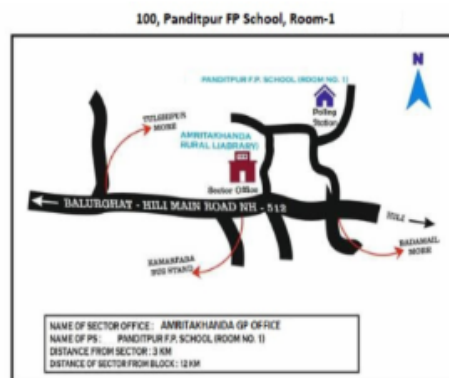

নির্বাচক নিবন্ধন আধিকারিকের স্বাক্ষর

Nazri Naksha

Google Map View

Polling Station Building Front View

Polling Station Front View

Cad View

Key MAP View

1	RFR1072818	নাম : আশা মায়ের নাম: কল্যাণী সরকার বাড়ির নং : এন0063 বয়স : 40 লিঙ্গ : মহিলা	ফটো উপলব্ধ	2	TFC1140060	নাম : আশা বর্মন (সাহা) স্বামীর নাম: উজ্জল বর্মন বাড়ির নং : n0355 বয়স : 34 লিঙ্গ : মহিলা	ফটো উপলব্ধ	3	TFC0455386	নাম : মারু উরাও পিতার নাম: বিরসা উরাও বাড়ির নং : n0200 বয়স : 36 লিঙ্গ : পুরুষ	ফটো উপলব্ধ
4	TFC1656420	নাম : চিত্তাসদার (উরাও) স্বামীর নাম: দিলীপ উরাও বাড়ির নং : n0196 বয়স : 32 লিঙ্গ : মহিলা	ফটো উপলব্ধ	5	TFC1714070	নাম : প্রিয়াঙ্কা উরাও পিতার নাম: রঘু উরাও বাড়ির নং : n0418 বয়স : 27 লিঙ্গ : মহিলা	ফটো উপলব্ধ	6	TFC1789213	নাম : সন্তোষী উরাও পিতার নাম: প্রদীপ উরাও বাড়ির নং : n0478 বয়স : 27 লিঙ্গ : মহিলা	ফটো উপলব্ধ
7	TFC1789346	নাম : সাগর উরাও পিতার নাম: সুশীল উরাও বাড়ির নং : n0492 বয়স : 26 লিঙ্গ : পুরুষ	ফটো উপলব্ধ	8	CTB2210417	নাম : জাগনী উরাও স্বামীর নাম: সুকটা উরাও বাড়ির নং : n0243 বয়স : 39 লিঙ্গ : মহিলা	ফটো উপলব্ধ	9	TFC1301993	নাম : জগন্নাথ উরাও পিতার নাম: বৃন্দাল উরাও বাড়ির নং : n0211 বয়স : 31 লিঙ্গ : পুরুষ	ফটো উপলব্ধ
10	TFC1907401	নাম : লক্ষ্মী উরাও স্বামীর নাম: মঙ্গলা উরাও বাড়ির নং : n0196 বয়স : 67 লিঙ্গ : মহিলা	ফটো উপলব্ধ	11	CTB2378586	নাম : দিলীপ উরাও পিতার নাম: মঙ্গলা উরাও বাড়ির নং : n0196 বয়স : 38 লিঙ্গ : পুরুষ	ফটো উপলব্ধ	12	TFC1906452	নাম : রুবনী উরাও স্বামীর নাম: সুকা উরাও বাড়ির নং : n0197 বয়স : 60 লিঙ্গ : মহিলা	ফটো উপলব্ধ
13	TFC1907583	নাম : বিরসা উরাও পিতার নাম: সোমরা উরাও বাড়ির নং : n0200 বয়স : 65 লিঙ্গ : পুরুষ	ফটো উপলব্ধ	14	CTB1313519	নাম : ফুলমনি উরাও স্বামীর নাম: বিরসা উরাও বাড়ির নং : n0200 বয়স : 55 লিঙ্গ : মহিলা	ফটো উপলব্ধ	15	CTB2104214	নাম : ধলী উরাও পিতার নাম: বিরসা উরাও বাড়ির নং : n0200 বয়স : 40 লিঙ্গ : মহিলা	ফটো উপলব্ধ
16	TFC1140235	নাম : অনিতা উরাও পিতার নাম: বিরসা উরাও বাড়ির নং : n0200 বয়স : 34 লিঙ্গ : মহিলা	ফটো উপলব্ধ	17	TFC1302116	নাম : তাপস উরাও পিতার নাম: অমল উরাও বাড়ির নং : n0200 বয়স : 29 লিঙ্গ : পুরুষ	ফটো উপলব্ধ	18	TFC1906437	নাম : রঘু উরাও পিতার নাম: সানি উরাও বাড়ির নং : এন0201 বয়স : 57 লিঙ্গ : পুরুষ	ফটো উপলব্ধ
19	TFC1906379	নাম : সুশীল উরাও পিতার নাম: সানি উরাও বাড়ির নং : n0201 বয়স : 50 লিঙ্গ : পুরুষ	ফটো উপলব্ধ	20	CTB1876242	নাম : কল্যাণী উরাও স্বামীর নাম: গুসীল উরাও বাড়ির নং : n0201 বয়স : 46 লিঙ্গ : মহিলা	ফটো উপলব্ধ	21	WB/06/038/342242	নাম : বান্না উরাও পিতার নাম: বাকা উরাও বাড়ির নং : n0205 বয়স : 63 লিঙ্গ : পুরুষ	ফটো উপলব্ধ
22	TFC0455345	নাম : সুনীল উরাও পিতার নাম: বান্না উরাও বাড়ির নং : n0205 বয়স : 40 লিঙ্গ : পুরুষ	ফটো উপলব্ধ	23	TFC1220029	নাম : বাসন্তি উরাও স্বামীর নাম: সুনীল উরাও বাড়ির নং : n0205 বয়স : 35 লিঙ্গ : মহিলা	ফটো উপলব্ধ	24	TFC1906676	নাম : সুকুরমনি উরাও স্বামীর নাম: রাম উরাও বাড়ির নং : n0209 বয়স : 73 লিঙ্গ : মহিলা	ফটো উপলব্ধ
25	TFC1907351	নাম : জানকী উরাও স্বামীর নাম: কানু উরাও বাড়ির নং : n0210 বয়স : 65 লিঙ্গ : মহিলা	ফটো উপলব্ধ	26	CTB2105237	নাম : বিশ্বনাথ উরাও পিতার নাম: বৃন্দাল উরাও বাড়ির নং : n0211 বয়স : 41 লিঙ্গ : পুরুষ	ফটো উপলব্ধ	27	TFC1140599	নাম : সীমা উরাও স্বামীর নাম: রঘুনাথ উরাও বাড়ির নং : n0211 বয়স : 35 লিঙ্গ : মহিলা	ফটো উপলব্ধ
28	TFC1001932	নাম : রঘুনাথ উরাও পিতার নাম: বৃন্দাল উরাও বাড়ির নং : n0211 বয়স : 35 লিঙ্গ : পুরুষ	ফটো উপলব্ধ	29	CTB2104198	নাম : রবীন উরাও পিতার নাম: বৃন্দাল উরাও বাড়ির নং : n0212 বয়স : 44 লিঙ্গ : পুরুষ	ফটো উপলব্ধ	30	WB/06/038/342289	নাম : চান্দু উরাও স্বামীর নাম: বৃন্দাল উরাও বাড়ির নং : n0213 বয়স : 56 লিঙ্গ : মহিলা	ফটো উপলব্ধ