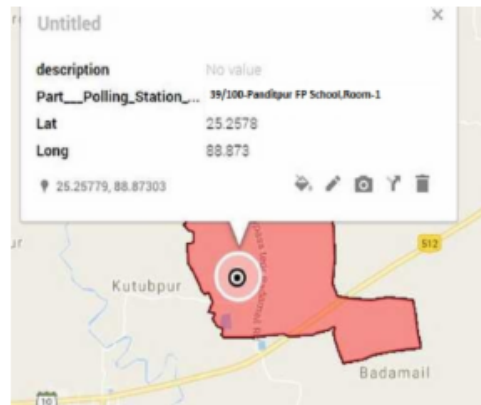

Google Map View