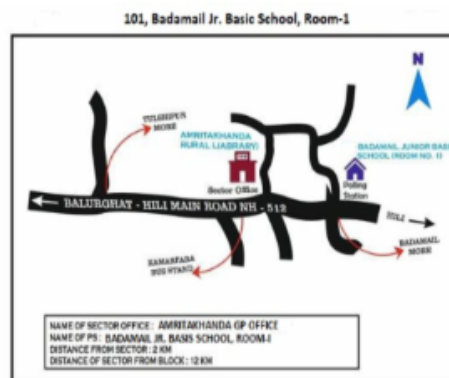

Key MAP View