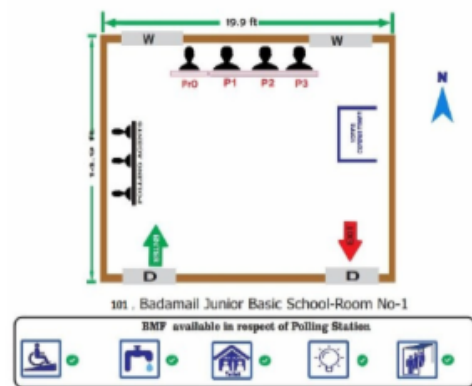

নির্বাচক নিবন্ধন আধিকারিকের স্বাক্ষর

Nazri Naksha

Google Map View

Polling Station Building Front View

Polling Station Front View

Cad View

Key MAP View

1 নাম : মৌমিতা দেবনাথ স্বামীর নাম: রানা দেবনাথ বাড়ির নং : n0489 বয়স : 31 লিঙ্গ : মহিলা	UQX1499847 ফটো উপলব্ধ	2 নাম : নন্দিতা মন্ডল লাম্বা স্বামীর নাম: সঞ্জয় লাম্বা বাড়ির নং : এন01146 বয়স : 28 লিঙ্গ : মহিলা	TFC1803956 ফটো উপলব্ধ	3 নাম : শিপ্রা অধিকারী স্বামীর নাম: মৃদুল কুমার অধিকারী বাড়ির নং : n0074 বয়স : 62 লিঙ্গ : মহিলা	WB/06/038/099142 ফটো উপলব্ধ
4 নাম : শুভ্র অধিকারী পিতার নাম: মৃদুল কুমার অধিকারী বাড়ির নং : n0074 বয়স : 36 লিঙ্গ : পুরুষ	CTB2378982 ফটো উপলব্ধ	5 নাম : ব্রজেন্দ্র নাথ পাল পিতার নাম: ভূপেন্দ্রনাথ পাল বাড়ির নং : n0083 বয়স : 57 লিঙ্গ : পুরুষ	TFC1891324 ফটো উপলব্ধ	6 নাম : দীপ্তি পাল স্বামীর নাম: ব্রজেন্দ্রনাথ পাল বাড়ির নং : n0083 বয়স : 53 লিঙ্গ : মহিলা	TFC1891290 ফটো উপলব্ধ
7 নাম : কম্পনা উরাও স্বামীর নাম: গনেশ উরাও বাড়ির নং : n0085 বয়স : 51 লিঙ্গ : মহিলা	WB/06/038/345421 ফটো উপলব্ধ	8 নাম : আরতী উরাও স্বামীর নাম: ঈশ্বর উরাও বাড়ির নং : n0107 বয়স : 65 লিঙ্গ : মহিলা	CTB1314368 ফটো উপলব্ধ	9 নাম : সুরজিৎ উরাও পিতার নাম: ঈশ্বর উরাও বাড়ির নং : n0107 বয়স : 39 লিঙ্গ : পুরুষ	TFC0459768 ফটো উপলব্ধ
10 নাম : সুনীল উরাও পিতার নাম: এতোয়া উরাও বাড়ির নং : n0242 বয়স : 56 লিঙ্গ : পুরুষ	WB/06/038/345237 ফটো উপলব্ধ	11 নাম : মঙ্গল উরাও পিতার নাম: এতোয়া উরাও বাড়ির নং : n0242 বয়স : 52 লিঙ্গ : পুরুষ	WB/06/038/345184 ফটো উপলব্ধ	12 নাম : লতা উরাও পিতার নাম: সুনীল উরাও বাড়ির নং : n0107 বয়স : 28 লিঙ্গ : মহিলা	TFC1656610 ফটো উপলব্ধ
13 নাম : সুনিতা উরাও স্বামীর নাম: লক্ষ্মণ টল্ল বাড়ির নং : 279 বয়স : 39 লিঙ্গ : মহিলা	TFC1967629 ফটো উপলব্ধ	14 নাম : সুমতী উরাও স্বামীর নাম: বাহাদুর উরাও বাড়ির নং : n0243 বয়স : 40 লিঙ্গ : মহিলা	TFC1002005 ফটো উপলব্ধ	15 নাম : শুকরা উরাও পিতার নাম: সাকরা উরাও বাড়ির নং : n0255 বয়স : 72 লিঙ্গ : পুরুষ	WB/06/038/345042 ফটো উপলব্ধ
16 নাম : কৃষ্ণ উরাও পিতার নাম: সোমা উরাও বাড়ির নং : n0315 বয়স : 30 লিঙ্গ : পুরুষ	TFC1302736 ফটো উপলব্ধ	17 নাম : বন্ধন উরাও পিতার নাম: গোবিন্দ উরাও বাড়ির নং : 211 বয়স : 31 লিঙ্গ : পুরুষ	TFC1967579 ফটো উপলব্ধ	18 নাম : গাইনু উরাও পিতার নাম: সোমা ওরাও বাড়ির নং : n0245 বয়স : 46 লিঙ্গ : পুরুষ	CTB2378859 ফটো উপলব্ধ
19 নাম : কালীদাস উরাও পিতার নাম: সোমা উরাও বাড়ির নং : n0245 বয়স : 48 লিঙ্গ : পুরুষ	CTB2210474 ফটো উপলব্ধ	20 নাম : নমিতা কর্মকার পিতার নাম: কালচান্দ কর্মকার বাড়ির নং : এন0243 বয়স : 25 লিঙ্গ : মহিলা	TFC2051761 ফটো উপলব্ধ	21 নাম : শিল্পী উরাও পিতার নাম: সোমা উরাও বাড়ির নং : n0255 বয়স : 30 লিঙ্গ : মহিলা	TFC1220300 ফটো উপলব্ধ
22 নাম : দীপংকর উরাও পিতার নাম: শুকরা উরাও বাড়ির নং : n0255 বয়স : 31 লিঙ্গ : পুরুষ	TFC1220326 ফটো উপলব্ধ	23 নাম : দিলীপ উরাও পিতার নাম: সুকরা উরাও বাড়ির নং : n0255 বয়স : 36 লিঙ্গ : পুরুষ	TFC1092006 ফটো উপলব্ধ	24 নাম : অঞ্জলী উরাও স্বামীর নাম: বিমল উরাও বাড়ির নং : n0269 বয়স : 42 লিঙ্গ : মহিলা	CTB2105401 ফটো উপলব্ধ
25 নাম : বিমল উরাও পিতার নাম: সুরেন উরাও বাড়ির নং : n0082 বয়স : 53 লিঙ্গ : পুরুষ	WB/06/038/345437 ফটো উপলব্ধ	26 নাম : ঈশ্বর উরাও পিতার নাম: চার উরাও বাড়ির নং : n0107 বয়স : 75 লিঙ্গ : পুরুষ	CTB1314491 ফটো উপলব্ধ	27 নাম : শ্যামল উরাও পিতার নাম: সুরেন উরাও বাড়ির নং : n0081 বয়স : 58 লিঙ্গ : পুরুষ	CTB2105443 ফটো উপলব্ধ
28 নাম : নির্মল উরাও পিতার নাম: শ্যামল উরাও বাড়ির নং : n0081 বয়স : 32 লিঙ্গ : পুরুষ	TFC1140987 ফটো উপলব্ধ	29 নাম : মিঠুন উরাও পিতার নাম: আমাতু উরাও বাড়ির নং : n0083 বয়স : 40 লিঙ্গ : পুরুষ	TFC0459750 ফটো উপলব্ধ	30 নাম : গনেশ উরাও পিতার নাম: বৃধু উরাও বাড়ির নং : n0085 বয়স : 62 লিঙ্গ : পুরুষ	WB/06/038/345416 ফটো উপলব্ধ