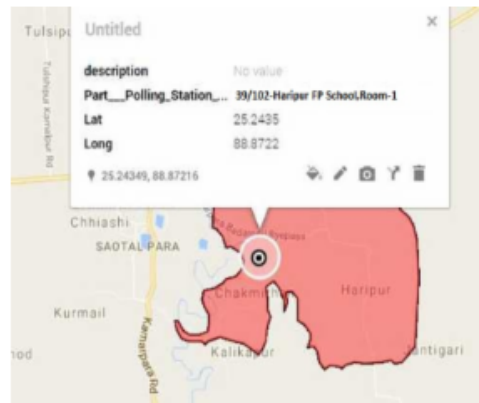

Google Map View