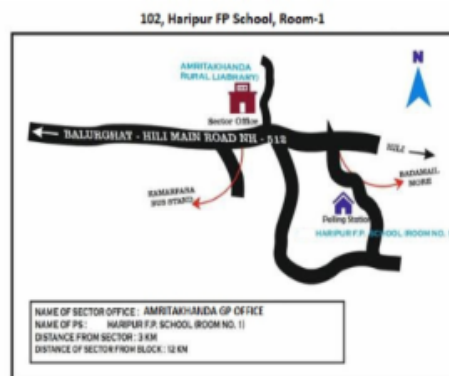

নির্বাচক নিবন্ধন আধিকারিকের স্বাক্ষর

Nazri Naksha

Google Map View

Polling Station Building Front View

Polling Station Front View

Cad View

Key MAP View

1 নাম : মঞ্জু মন্ডল (বর্মন) স্বামীর নাম: সুজিত বর্মন বাড়ির নং : n0250 বয়স : 38 লিঙ্গ : মহিলা	TFC1067495 ফটো উপলব্ধ	2 নাম : বাবলু ওরাও পিতার নাম: পাচু ওরাউ বাড়ির নং : n0032 বয়স : 63 লিঙ্গ : পুরুষ	RJJ1466838 ফটো উপলব্ধ	3 নাম : মামনি বর্মন স্বামীর নাম: মিতু বর্মন বাড়ির নং : এন0032 বয়স : 29 লিঙ্গ : মহিলা	TFC1845460 ফটো উপলব্ধ
4 নাম : মিলন ওড়াও পিতার নাম: বাবলু ওড়াও বাড়ির নং : n0065 বয়স : 28 লিঙ্গ : পুরুষ	TFC1970201 ফটো উপলব্ধ	5 নাম : সুমিত বর্মন পিতার নাম: গোপাল বর্মন বাড়ির নং : এন0032 বয়স : 25 লিঙ্গ : পুরুষ	TFC1845452 ফটো উপলব্ধ	6 নাম : ভীম হেমব্রম মায়ের নাম: বাহামনী হাঁসদা বাড়ির নং : n0032 বয়স : 41 লিঙ্গ : পুরুষ	CTB1943208 ফটো উপলব্ধ
7 নাম : মিনি মুরমু স্বামীর নাম: মন্ত্রী হেমব্রম বাড়ির নং : n0032 বয়স : 38 লিঙ্গ : মহিলা	CTB2211159 ফটো উপলব্ধ	8 নাম : মন্ত্রী হেমব্রম মায়ের নাম: বাহামনী মুরমু বাড়ির নং : n0032 বয়স : 43 লিঙ্গ : পুরুষ	CTB2107647 ফটো উপলব্ধ	9 নাম : পরি ওরাও স্বামীর নাম: বাবলু ওরাও বাড়ির নং : এন0057 বয়স : 53 লিঙ্গ : মহিলা	UNZ1932995 ফটো উপলব্ধ
10 নাম : অনিল কিস্কু পিতার নাম: শঙ্কর কিস্কু বাড়ির নং : n0198 বয়স : 36 লিঙ্গ : পুরুষ	TFC0937037 ফটো উপলব্ধ	11 নাম : বাবুলাল কিস্কু পিতার নাম: যোগেনি কিস্কু বাড়ির নং : n0052 বয়স : 53 লিঙ্গ : পুরুষ	WB/06/038/348462 ফটো উপলব্ধ	12 নাম : প্রশান্ত কিস্কু পিতার নাম: বাবুলাল কিস্কু বাড়ির নং : 052 বয়স : 27 লিঙ্গ : পুরুষ	TFC1714807 ফটো উপলব্ধ
13 নাম : গনেশ কিস্কু পিতার নাম: যোগেনি কিস্কু বাড়ির নং : n0052 বয়স : 48 লিঙ্গ : পুরুষ	CTB1878073 ফটো উপলব্ধ	14 নাম : বিশ্বজিৎ কিস্কু পিতার নাম: দীনেশ কিস্কু বাড়ির নং : n0052 বয়স : 29 লিঙ্গ : পুরুষ	TFC1303379 ফটো উপলব্ধ	15 নাম : পরমেশ্বর কিস্কু পিতার নাম: দীনেশ কিস্কু বাড়ির নং : হাউস নং 0052 বয়স : 21 লিঙ্গ : পুরুষ	TFC2115947 ফটো উপলব্ধ
16 নাম : সুরেশ কিস্কু পিতার নাম: যোগেনি কিস্কু বাড়ির নং : n0052 বয়স : 35 লিঙ্গ : পুরুষ	TFC0936997 ফটো উপলব্ধ	17 নাম : দীনেশ কিস্কু পিতার নাম: শঙ্কর কিস্কু বাড়ির নং : n0052 বয়স : 53 লিঙ্গ : পুরুষ	WB/06/038/348218 ফটো উপলব্ধ	18 নাম : লক্ষ্মী কিস্কু পিতার নাম: গণেশ কিস্কু বাড়ির নং : n0052 বয়স : 26 লিঙ্গ : মহিলা	TFC1970920 ফটো উপলব্ধ
19 নাম : অস্টমি কিস্কু পিতার নাম: গনেশ কিস্কু বাড়ির নং : N0042 বয়স : 27 লিঙ্গ : মহিলা	TFC1745603 ফটো উপলব্ধ	20 নাম : রত্না কিস্কু পিতার নাম: বাবুলাল কিস্কু বাড়ির নং : 150 বয়স : 25 লিঙ্গ : মহিলা	TFC2115905 ফটো উপলব্ধ	21 নাম : সুকল কিস্কু পিতার নাম: হোপনা কিস্কু বাড়ির নং : হোরিপুর বয়স : 26 লিঙ্গ : পুরুষ	TFC2030609 ফটো উপলব্ধ
22 নাম : রমেন কিস্কু পিতার নাম: যোগেনি কিস্কু বাড়ির নং : n0052 বয়স : 43 লিঙ্গ : পুরুষ	TFC0936823 ফটো উপলব্ধ	23 নাম : সোনাতন কিস্কু পিতার নাম: বাবুলাল কিস্কু বাড়ির নং : n0052 বয়স : 32 লিঙ্গ : পুরুষ	TFC1303403 ফটো উপলব্ধ	24 নাম : দিলীপ ঘোষ পিতার নাম: দ্বিজেন্দ্রনাথ ঘোষ বাড়ির নং : n0148 বয়স : 42 লিঙ্গ : পুরুষ	CTB2210896 ফটো উপলব্ধ
25 নাম : রাজু ঘোষ পিতার নাম: রমনিকান্ত ঘোষ বাড়ির নং : এন0148 বয়স : 39 লিঙ্গ : পুরুষ	CTB2210904 ফটো উপলব্ধ	26 নাম : মল্লিকা ঘোষ পিতার নাম: দ্বিজেন্দ্র নাথ ঘোষ বাড়ির নং : n0148 বয়স : 38 লিঙ্গ : মহিলা	CTB2379303 ফটো উপলব্ধ	27 নাম : অর্পনা ঘোষ স্বামীর নাম: রমনীকান্ত ঘোষ বাড়ির নং : n0148 বয়স : 57 লিঙ্গ : মহিলা	TFC1972033 ফটো উপলব্ধ
28 নাম : রমনি কান্ত ঘোষ পিতার নাম: জীতেন ঘোষ বাড়ির নং : n0148 বয়স : 67 লিঙ্গ : পুরুষ	TFC2135168 ফটো উপলব্ধ	29 নাম : রাশী ঘোষ পাল স্বামীর নাম: চন্দন পাল বাড়ির নং : n0148 বয়স : 35 লিঙ্গ : মহিলা	TFC0936989 ফটো উপলব্ধ	30 নাম : জয়ন্ত ঘোষ পিতার নাম: দ্বিজেন্দ্র নাথ ঘোষ বাড়ির নং : n0148 বয়স : 35 লিঙ্গ : পুরুষ	TFC0936864 ফটো উপলব্ধ