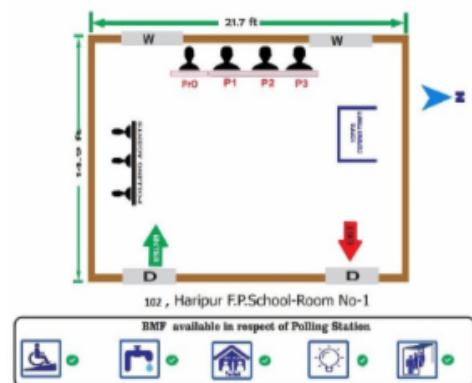

নির্বাচক নিবন্ধন আধিকারিকের স্বাক্ষর

Nazri Naksha

Google Map View

Polling Station Building Front View

Polling Station Front View

Cad View

Key MAP View

1 নাম : মঞ্জু মন্ডল (বর্মন) স্বামীর নাম: সুজিত বর্মন বাড়ির নং : n0250 বয়স : 38 লিঙ্গ : মহিলা	TFC1067495 ফটো উপলব্ধ	2 নাম : বাবলু ওরাও পিতার নাম: পাচু ওরাউ বাড়ির নং : n0032 বয়স : 63 লিঙ্গ : পুরুষ	RJJ1466838 ফটো উপলব্ধ	3 নাম : মামনি বর্মন স্বামীর নাম: মিতু বর্মন বাড়ির নং : এন0032 বয়স : 29 লিঙ্গ : মহিলা	TFC1845460 ফটো উপলব্ধ
4 নাম : মিলন ওড়াও পিতার নাম: বাবলু ওড়াও বাড়ির নং : n0065 বয়স : 28 লিঙ্গ : পুরুষ	TFC1970201 ফটো উপলব্ধ	5 নাম : সুমিত বর্মন পিতার নাম: গোপাল বর্মন বাড়ির নং : এন0032 বয়স : 25 লিঙ্গ : পুরুষ	TFC1845452 ফটো উপলব্ধ	6 নাম : ভীম হেমব্রম মায়ের নাম: বাহামনী হাঁসদা বাড়ির নং : n0032 বয়স : 41 লিঙ্গ : পুরুষ	CTB1943208 ফটো উপলব্ধ
7 নাম : মিনি মুরমু স্বামীর নাম: মন্ত্রী হেমব্রম বাড়ির নং : n0032 বয়স : 38 লিঙ্গ : মহিলা	CTB2211159 ফটো উপলব্ধ	8 নাম : মন্ত্রী হেমব্রম মায়ের নাম: বাহামনী মুরমু বাড়ির নং : n0032 বয়স : 43 লিঙ্গ : পুরুষ	CTB2107647 ফটো উপলব্ধ	9 নাম : পরি ওরাও স্বামীর নাম: বাবলু ওরাও বাড়ির নং : এন0057 বয়স : 53 লিঙ্গ : মহিলা	UNZ1932995 ফটো উপলব্ধ
10 নাম : অনিল কিস্কু পিতার নাম: শঙ্কর কিস্কু বাড়ির নং : n0198 বয়স : 36 লিঙ্গ : পুরুষ	TFC0937037 ফটো উপলব্ধ	11 নাম : বাবুলাল কিস্কু পিতার নাম: যোগেনি কিস্কু বাড়ির নং : n0052 বয়স : 53 লিঙ্গ : পুরুষ	WB/06/038/348462 ফটো উপলব্ধ	12 নাম : প্রশান্ত কিস্কু পিতার নাম: বাবুলাল কিস্কু বাড়ির নং : 052 বয়স : 27 লিঙ্গ : পুরুষ	TFC1714807 ফটো উপলব্ধ
13 নাম : গনেশ কিস্কু পিতার নাম: যোগেনি কিস্কু বাড়ির নং : n0052 বয়স : 48 লিঙ্গ : পুরুষ	CTB1878073 ফটো উপলব্ধ	14 নাম : বিশ্বজিৎ কিস্কু পিতার নাম: দীনেশ কিস্কু বাড়ির নং : n0052 বয়স : 29 লিঙ্গ : পুরুষ	TFC1303379 ফটো উপলব্ধ	15 নাম : পরমেশ্বর কিস্কু পিতার নাম: দীনেশ কিস্কু বাড়ির নং : হাউস নং 0052 বয়স : 21 লিঙ্গ : পুরুষ	TFC2115947 ফটো উপলব্ধ
16 নাম : সুরেশ কিস্কু পিতার নাম: যোগেনি কিস্কু বাড়ির নং : n0052 বয়স : 35 লিঙ্গ : পুরুষ	TFC0936997 ফটো উপলব্ধ	17 নাম : দীনেশ কিস্কু পিতার নাম: শঙ্কর কিস্কু বাড়ির নং : n0052 বয়স : 53 লিঙ্গ : পুরুষ	WB/06/038/348218 ফটো উপলব্ধ	18 নাম : লক্ষ্মী কিস্কু পিতার নাম: গণেশ কিস্কু বাড়ির নং : n0052 বয়স : 26 লিঙ্গ : মহিলা	TFC1970920 ফটো উপলব্ধ
19 নাম : অস্টমি কিস্কু পিতার নাম: গনেশ কিস্কু বাড়ির নং : N0042 বয়স : 27 লিঙ্গ : মহিলা	TFC1745603 ফটো উপলব্ধ	20 নাম : রত্না কিস্কু পিতার নাম: বাবুলাল কিস্কু বাড়ির নং : 150 বয়স : 25 লিঙ্গ : মহিলা	TFC2115905 ফটো উপলব্ধ	21 নাম : সুকল কিস্কু পিতার নাম: হোপনা কিস্কু বাড়ির নং : হোরিপুর বয়স : 26 লিঙ্গ : পুরুষ	TFC2030609 ফটো উপলব্ধ
22 নাম : রমেন কিস্কু পিতার নাম: যোগেনি কিস্কু বাড়ির নং : n0052 বয়স : 43 লিঙ্গ : পুরুষ	TFC0936823 ফটো উপলব্ধ	23 নাম : সোনাতন কিস্কু পিতার নাম: বাবুলাল কিস্কু বাড়ির নং : n0052 বয়স : 32 লিঙ্গ : পুরুষ	TFC1303403 ফটো উপলব্ধ	24 নাম : দিলীপ ঘোষ পিতার নাম: দ্বিজেন্দ্রনাথ ঘোষ বাড়ির নং : n0148 বয়স : 42 লিঙ্গ : পুরুষ	CTB2210896 ফটো উপলব্ধ
25 নাম : রাজু ঘোষ পিতার নাম: রমনিকান্ত ঘোষ বাড়ির নং : এন0148 বয়স : 39 লিঙ্গ : পুরুষ	CTB2210904 ফটো উপলব্ধ	26 নাম : মল্লিকা ঘোষ পিতার নাম: দ্বিজেন্দ্র নাথ ঘোষ বাড়ির নং : n0148 বয়স : 38 লিঙ্গ : মহিলা	CTB2379303 ফটো উপলব্ধ	27 নাম : অর্পনা ঘোষ স্বামীর নাম: রমনীকান্ত ঘোষ বাড়ির নং : n0148 বয়স : 57 লিঙ্গ : মহিলা	TFC1972033 ফটো উপলব্ধ
28 নাম : রমনি কান্ত ঘোষ পিতার নাম: জীতেন ঘোষ বাড়ির নং : n0148 বয়স : 67 লিঙ্গ : পুরুষ	TFC2135168 ফটো উপলব্ধ	29 নাম : রাশী ঘোষ পাল স্বামীর নাম: চন্দন পাল বাড়ির নং : n0148 বয়স : 35 লিঙ্গ : মহিলা	TFC0936989 ফটো উপলব্ধ	30 নাম : জয়ন্ত ঘোষ পিতার নাম: দ্বিজেন্দ্র নাথ ঘোষ বাড়ির নং : n0148 বয়স : 35 লিঙ্গ : পুরুষ	TFC0936864 ফটো উপলব্ধ